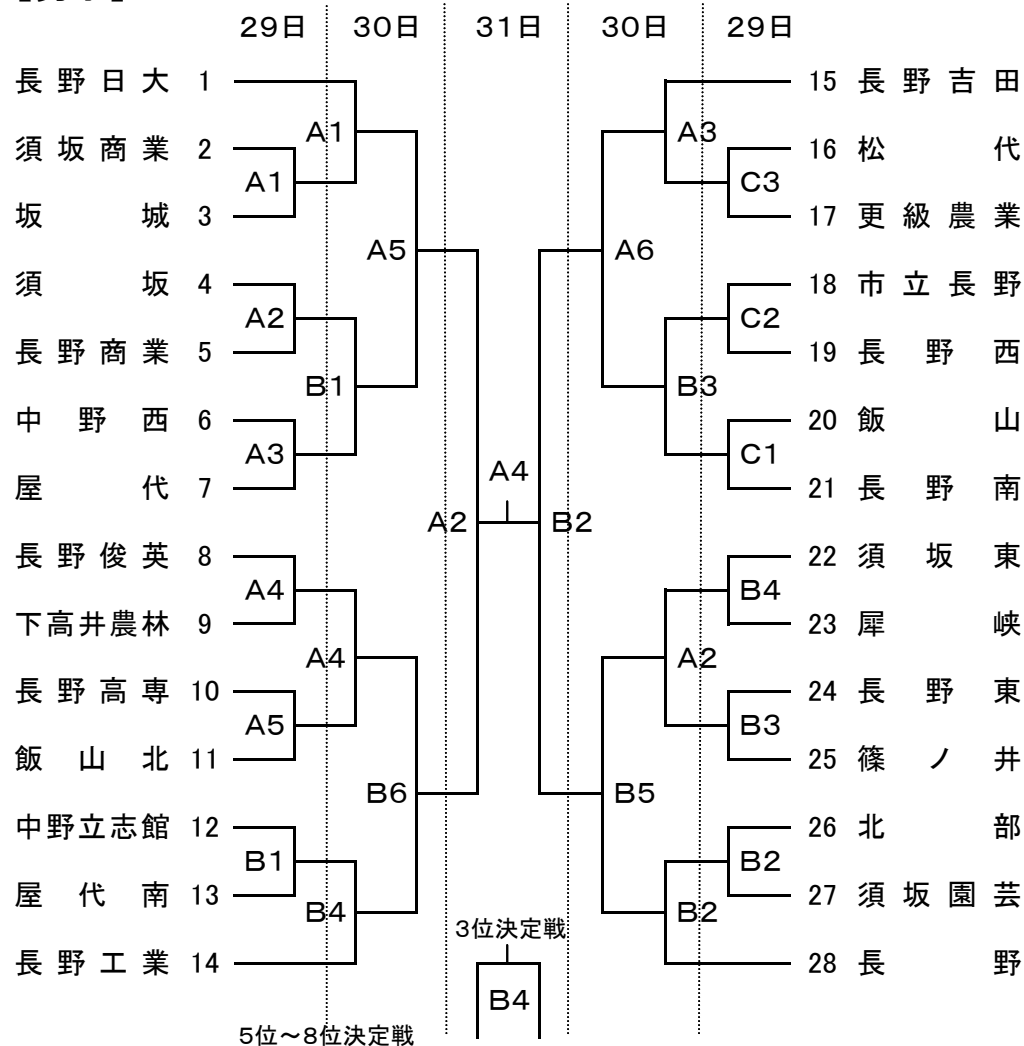

組み合わせ表

【男子】

コート紹介

A	須坂市民体育館(奥)
B	須坂市民体育館(入口)
C	須坂北部体育館(奥)
D	須坂北部体育館(入口)

【女子】

試合開始予定時刻

	29日	30日・31日
第1試合	9:30	9:00
第2試合	11:00	10:30
第3試合	12:30	12:00
第4試合	14:00	13:30
第5試合	15:30	15:00
第6試合		16:30