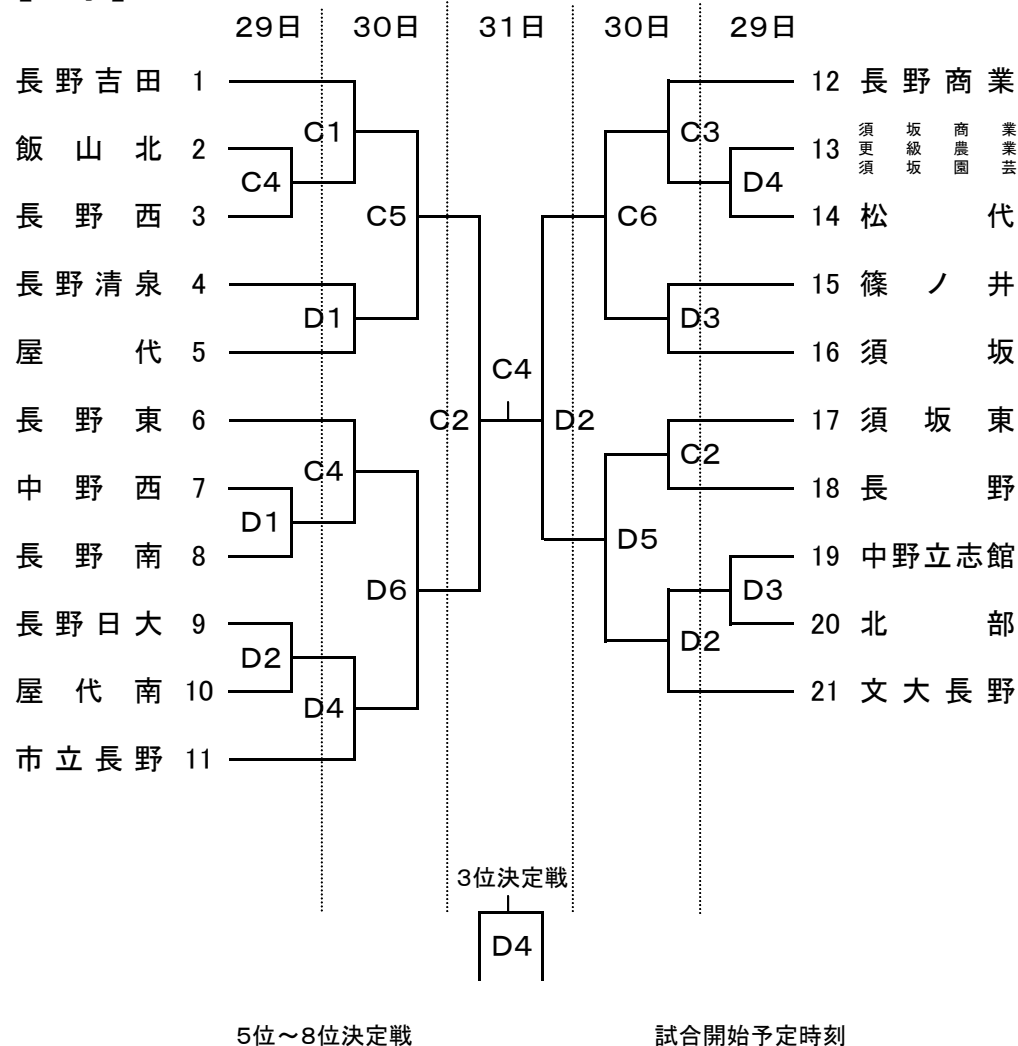

組み合わせ表

【男子】

コート紹介

A	須坂市民体育館(奥)
B	須坂市民体育館(入口)
C	須坂北部体育館(奥)
D	須坂北部体育館(入口)

【女子】

試合開始予定時刻

	29日	30日・31日
第1試合	9:30	9:00
第2試合	11:00	10:30
第3試合	12:30	12:00
第4試合	14:00	13:30
第5試合	15:30	15:00
第6試合		16:30