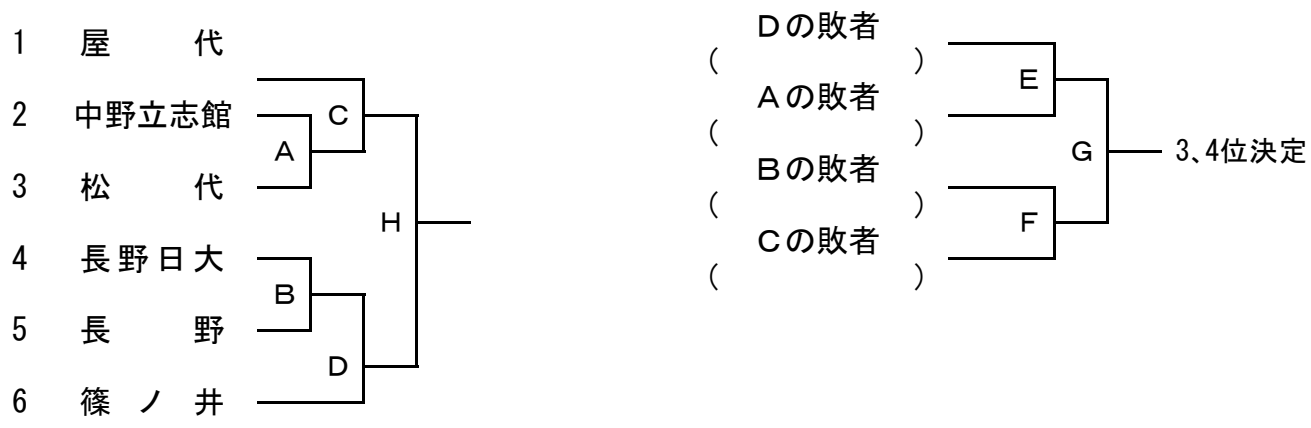

### 男子団体試合Ⅰ部

### 男子団体試合Ⅱ部

	校名	1	2	3	4	勝	負	順位
1	長野吉田	/						
2	篠ノ井		/					
3	長野			/				
4	須坂園芸				/			

- リーグ戦試合
- ① 1 - 4
  - ② 2 - 3
  - ③ 1 - 3
  - ④ 2 - 4
  - ⑤ 3 - 4
  - ⑥ 1 - 2

### 女子団体試合

試合順	第1試合場	男子A→男子B→女子A→男子E→女子C→男子①→男子G→女子E→男子③→男子I→男子⑤→男子L→女子H→男子N
	第2試合場	男子C→男子D→女子B→男子F→女子D→男子②→男子H→女子F→男子④→男子J→男子⑥→男子K→女子G→男子M