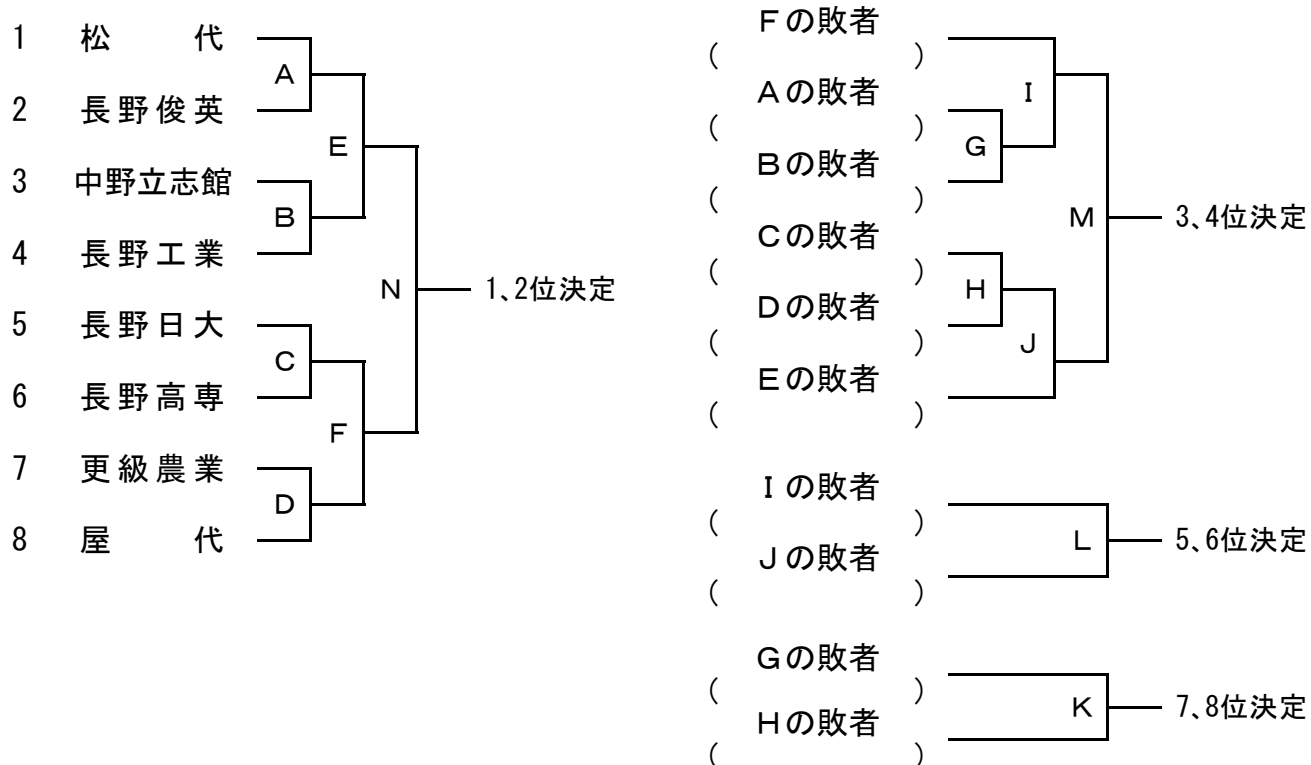

### 男子団体試合Ⅰ部

### 男子団体試合Ⅱ部

	校名	1	2	3	4	勝	負	順位
1	長野吉田	/						
2	篠ノ井		/					
3	長野			/				
4	須坂園芸				/			

- リーグ戦試合
- ① 1 - 4
  - ② 2 - 3
  - ③ 1 - 3
  - ④ 2 - 4
  - ⑤ 3 - 4
  - ⑥ 1 - 2

### 女子団体試合

試合順	第1試合場	男子A→男子B→女子A→男子E→女子C→男子①→男子G→女子E→男子③→男子I→男子⑤→男子L→女子H→男子N
	第2試合場	男子C→男子D→女子B→男子F→女子D→男子②→男子H→女子F→男子④→男子J→男子⑥→男子K→女子G→男子M