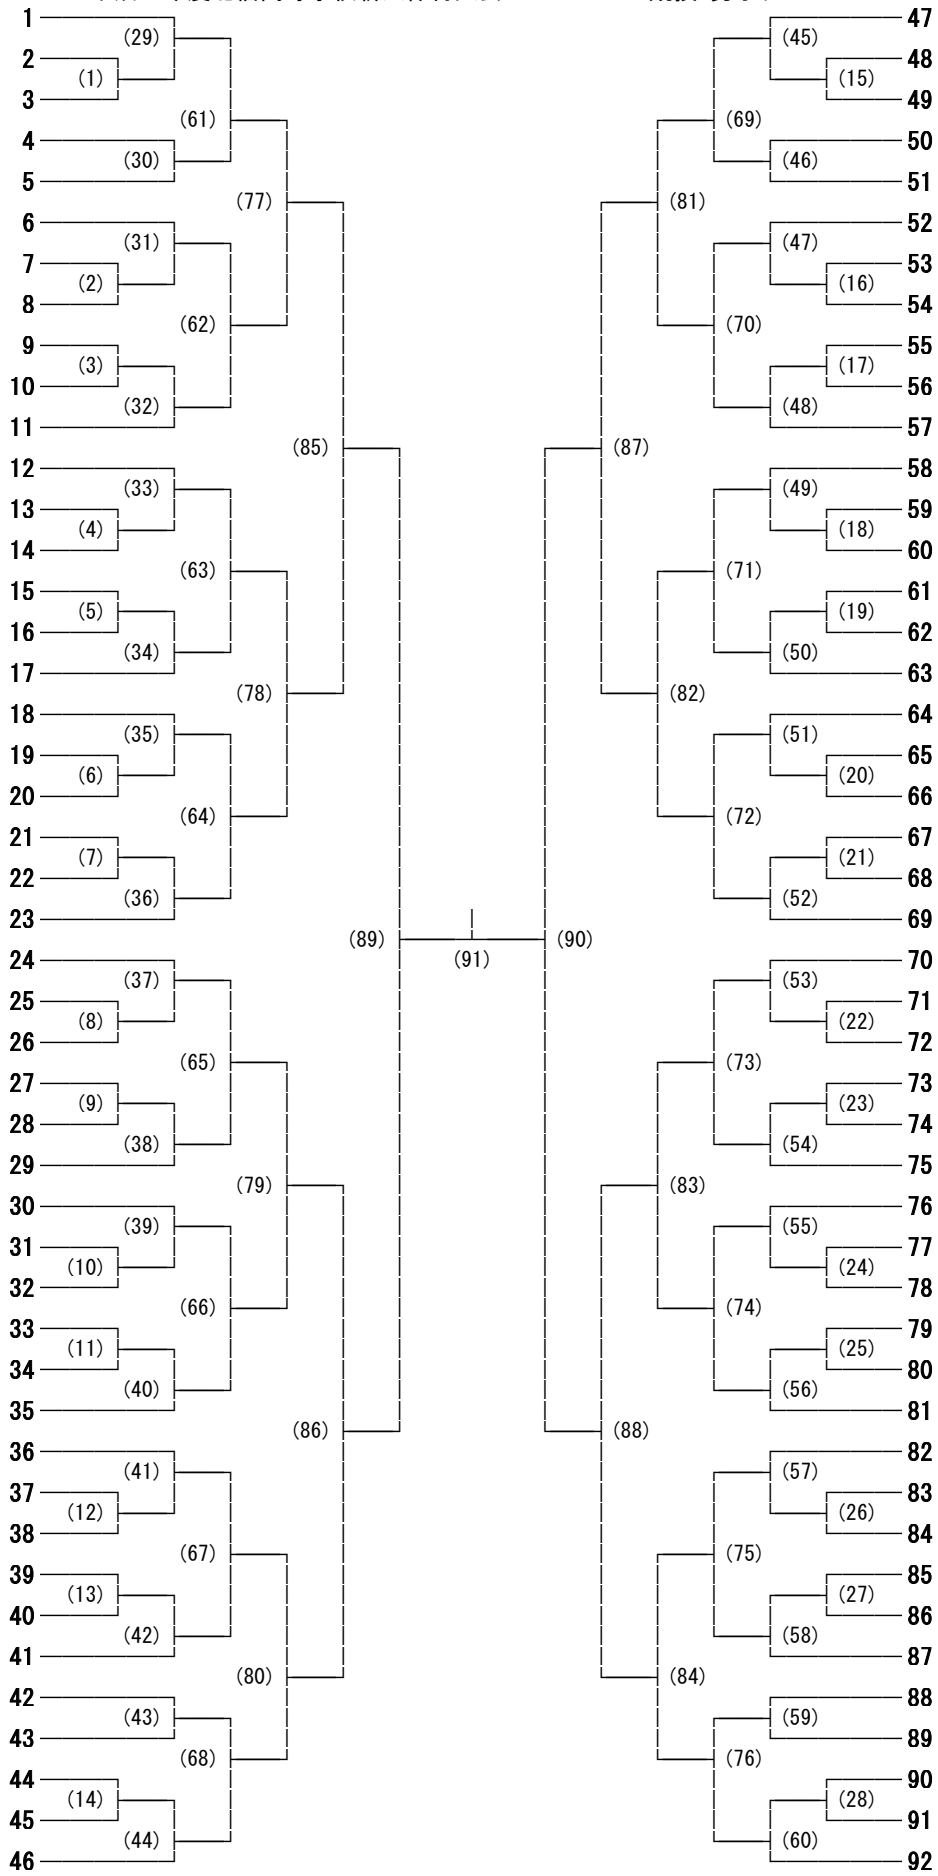

平成23年度北信高等学校新人体育大会バドミントン競技 男子ダブルス

- 原 亮太郎・杉山 雅志 (長野商業)
- 池松 啓太郎・古越 淳弥 (長野市立長野)
- 土屋 拓也・西沢 倅紀 (屋代)
- 井村 博樹・藤本 達也 (屋代南)
- 小林 興平・渡辺 幸介 (下高井農林)
- 大塚 俊輝・湯本 郁真 (中野立志館)
- 田中 拓哉・和田 成利 (飯山)
- 三宅 滉史・黒岩 知也 (須坂)
- 麻場 駿哉・山崎 正博 (長野工業)
- 秋山 裕司・渡辺 恒平 (篠ノ井)
- 北村 大輔・筒井 隆介 (長野吉田)
- 飯塚 貴大・田中 拓海 (長野東)
- 田中 譲・長田 健哉 (長野南)
- 宮坂 拓弥・山崎 健太 (長野工業高専)
- 鈴木 政慶・早川 広紀 (更級農業)
- 久保田 直也・藤本 尚也 (中野西)
- 児玉 祥太・篠原 広樹 (長野)
- 上原 寛之・落合 貴大 (須坂東)
- 三浦 恭兵・吉田 匡範 (須坂園芸)
- 久保田 勝巳・内堀 雅仁 (飯山北)
- 武藤 圭哉・山岸 卓真 (須坂商業)
- 福澤 彰人・松室 諒 (長野日本大学)
- 宮下 玲緒貴・森山 峻 (松代)
- 田中 航陽・丸山 恭平 (須坂商業)
- 佐藤 拓也・中村 匡孝 (長野俊英)
- 佐藤 亮太・長谷川 豊 (長野吉田)
- 大橋 知樹・和田 知也 (長野工業)
- 湯本 瑞樹・竹内 直輝 (須坂東)
- 小玉 拓人・加藤 睦貴 (長野)
- 近藤 史貴・篠原 琢 (須坂)
- 福澤 秀紀・大澤 俊政 (坂城)
- 大日野 達也・中澤 俊敬 (篠ノ井)
- 佐藤 翼・佐藤 樹生 (飯山)
- 小林 悠太郎・竹前 柊孝 (須坂園芸)
- 赤澤 龍之介・松林 達也 (長野日本大学)
- 岩間 孝寛・澤戸 悠 (北部)
- 長尾 将大・原田 裕司 (長野南)
- 上沢 稔・柄澤 光春 (松代)
- 久保田 允輝・丸山 直哉 (更級農業)
- 長田 未来・宮澤 弘将 (長野工業高専)
- 山室 鷹彦・荻原 大輔 (長野西)
- 小宮山 将広・坂口 貴俊 (屋代)
- 宮本 和成・山崎 祐 (中野西)
- 遠藤 弘貴・宮下 一成 (長野東)
- 佐藤 史也・竹内 博史 (中野立志館)
- 杉浦 怜・宮本 樹 (長野市立長野)

- 長野 純季・丸山 洸 (須坂)
- 大田 柊人・澤崎 真澄 (坂城)
- 植木 亮太・清水 健太 (中野西)
- 渡邊 涼太・畔上 晟 (須坂東)
- 片山 和樹・武田 圭一 (屋代南)
- 奥原 勇亮・海原 拓朗 (長野工業高専)
- 黒岩 祐也・武田 陵汰 (中野立志館)
- 小林 幸寛・北村 優 (須坂商業)
- 大森 雄貴・藤澤 嘉奎 (長野吉田)
- 小市 愁・佐藤 裕哉 (下高井農林)
- 中村 鴻介・宮川 貴志 (長野工業)
- 松本 拓也・棚田 毅 (篠ノ井)
- 関 司・松橋 正英 (北部)
- 伊熊 純・山岸 正季 (長野東)
- 唐澤 将・伊藤 輝志 (屋代)
- 若林 健吾・中村 廉 (長野西)
- 中山 惇・若槻 駿介 (長野日本大学)
- 藤木 稜・塚田 優俊 (須坂園芸)
- 若槻 輝・荒井 謙 (長野南)
- 小池 翔太・大宮 優斗 (更級農業)
- 小林 諒介・矢崎 究人 (松代)
- 小林 洋介・金田 将嗣 (飯山)
- 山田 駿介・下平 周也 (長野)
- 谷澤 敬斗・井沢 大志 (長野商業)
- 依田 浩平・北澤 佑樹 (篠ノ井)
- 岡田 椋司・鬼頭 利明 (北部)
- 西島 康平・島田 将矢 (須坂)
- 中村 優汰・中村 和也 (長野市立長野)
- 森 俊也・佐藤 佑樹 (中野西)
- 八木 真之介・若林 憲汰 (長野俊英)
- 卯之原 賢吾・中村 壮志 (須坂東)
- 渡邊 竣介・小林 達哉 (須坂商業)
- 原山 純輝・布施 拓也 (長野日本大学)
- 小澤 一貴・吉田 季広 (中野立志館)
- 荻野 舜大・山口 将弘 (長野南)
- 内川 大也・松崎 孝輔 (飯山)
- 尾澤 隆裕・石坂 諒太 (長野東)
- 井上 達也・梶 佑太郎 (長野工業)
- 川島 敬吾・清水 雄太 (長野吉田)
- 池田 颯人・原山 拓洋 (長野)
- 高野 直樹・瀧澤 凌汰 (更級農業)
- 野崎 一馬・森山 裕貴 (坂城)
- 丸山 智也・加藤 敦 (屋代)
- 小林 永康・寺沢 涼 (屋代南)
- 小林 尚史・小池 恭平 (長野工業高専)
- 安藤 淳也・森 建人 (松代)

平成23年度北信高等学校新人体育大会バドミントン競技 女子ダブルス