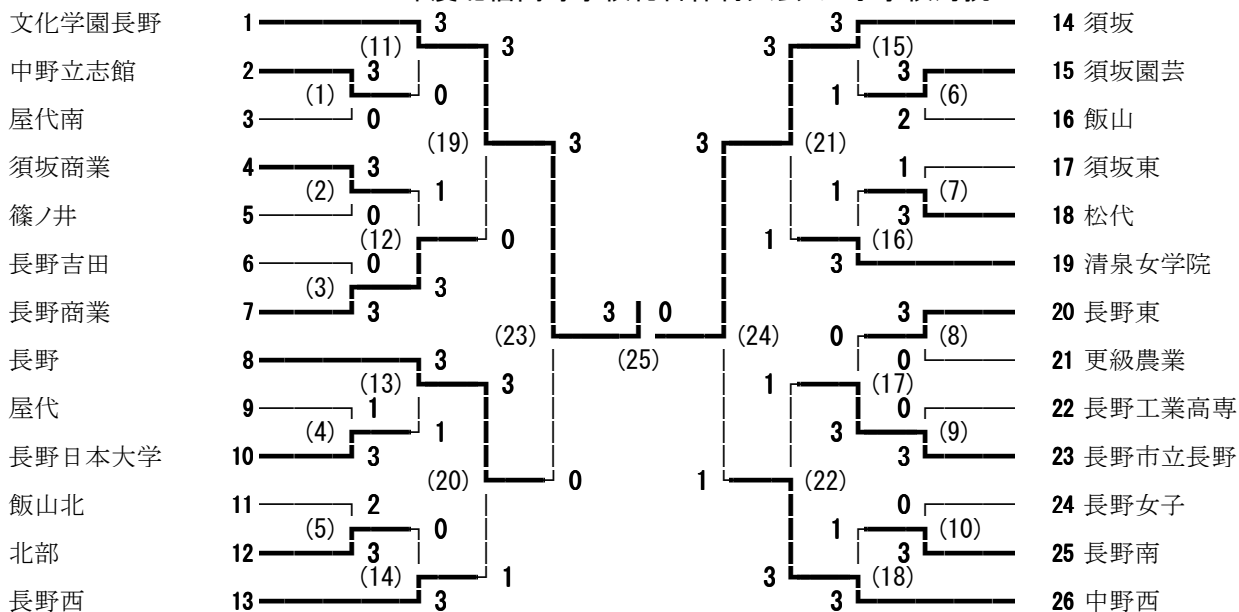

2011年度北信高等学校総合体育大会 女子学校対抗

2011年度北信高等学校総合体育大会 男子学校対抗