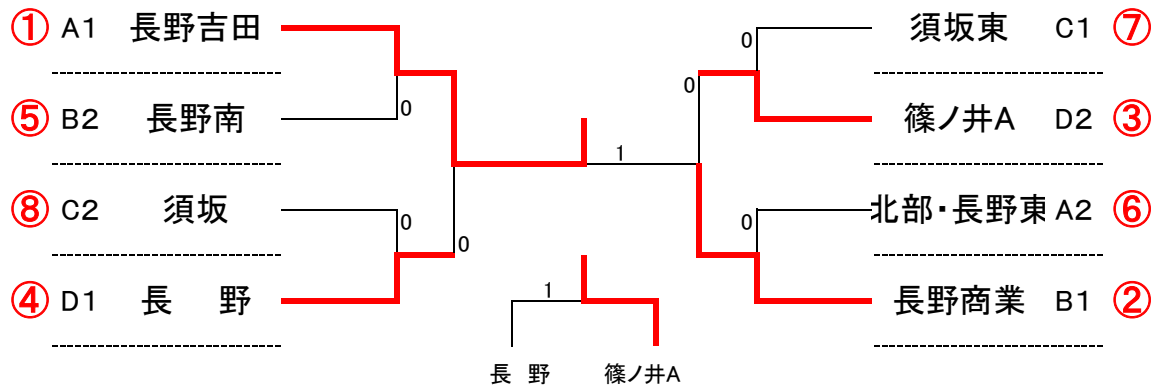

団 体 戦

女子

A	S1・2	1	2	3	4	勝点	順位
1	長野吉田		③	③	③	3	1
2	北部・長野東	0		③	②	2	2
3	飯山北	0	0		1	0	4
4	長野俊英	0	1	②		1	3

B	S3・4	5	6	7	8	勝点	順位
5	長野商業		③	③	③	3	1
6	篠ノ井B	0		0	②	1	3
7	長野南	0	③		②	2	2
8	屋代	0	1	1		0	4

C	S5・6	9	10	11	12	勝点	順位
9	須坂東		②	②	②	3	1
10	須坂商・学園長野	1		②	1	1	3
11	長野西	1	1		1	0	4
12	須坂	1	②	②		2	2

D	S7・8	13	14	15	16	勝点	順位
13	長野		③	②	1	2 +3	1
14	長野清泉	0		0	0	0	4
15	篠ノ井A	1	③		②	2 -1	2
16	長野日大	②	③	1		2 -2	3

決勝トーナメント

女子の部