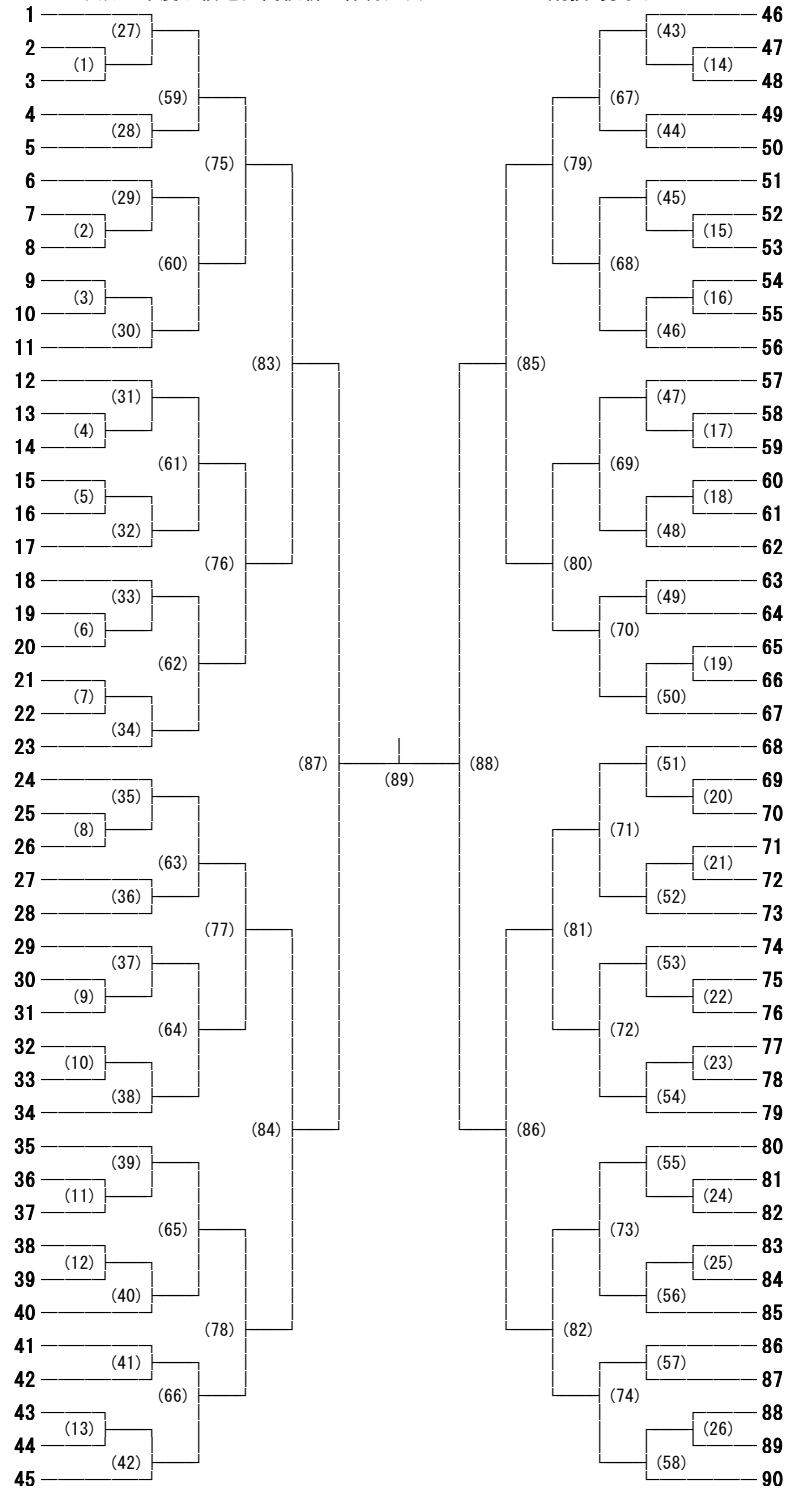

平成24年度北信地区高校新人体育大会バドミントン競技 男子ダブルス

- 原 亮太郎・杉山 雅志 (長野商業)
- 北澤 涼介・佐藤 正隆 (須坂園芸)
- 和田 成貴・犬飼 俊太 (長野俊英)
- 北澤 健・土屋 健 (中野西)
- 野池 修平・田中 優輝 (犀峡)
- 野崎 一馬・森山 裕貴 (坂城)
- 峰村 健太郎・峯村 和也 (更級農業)
- 大山 翼・倉島 大雅 (長野工業)
- 三井 雅貴・西部 光平 (篠ノ井)
- 前田 惇超・黒岩 敬太 (長野西)
- 宮嶋 優太・太田 怜音 (長野市立長野)
- 金子 拓真・藤沢 颯人 (長野吉田)
- 小林 周平・町田 皓成 (須坂)
- 若槻 輝・北澤 健人 (長野南)
- 橋詰 涼英・越村 勇介 (長野工業高専)
- 小林 幸寛・斉藤 明洋 (須坂商業)
- 宮本 卓哉・佐藤 弘和 (長野日本大学)
- 神子島 稔弘・宮下 賢人 (須坂東)
- 酒井 雄義・西澤 久尚 (中野立志館)
- 小池 康文・栗岩 優太 (長野)
- 松木 靖忠・松本 聖人 (屋代)
- 北村 誠伍・霜田 竜次 (長野東)
- 柄澤 光春・脇田 良 (松代)
- 宮下 玲緒貴・中澤 大樹 (松代)
- 築田 大輝・中村 星哉 (長野市立長野)
- 葛西 真司・中沢 辰哉 (飯山)
- 吉澤 宗馬・山岸 朋広 (長野俊英)
- 丸山 瑞葵・味岡 航聖 (長野商業)
- 松永 佳大・荘司 晃希 (長野東)
- 岡本 樹・長田 海人 (長野西)
- 中村 勇輝・角田 竜也 (坂城)
- 黒岩 瑞樹・青木 宏生 (中野西)
- 田部井 諒真・北島 和輝 (更級農業)
- 加藤 敦・丸山 智也 (屋代)
- 近藤 史貴・市川 博将 (須坂)
- 塩原 祐希・滝澤 善史 (長野工業高専)
- 桑原 祐太・中村 友和 (長野南)
- 林 洸太・伝田 心太郎 (北部)
- 市川 浩樹・尾沢 洸次朗 (中野立志館)
- 清水 雄太・大石 勇登 (長野吉田)
- 片桐 零央・田原 和広 (長野工業)
- 原田 雄太・野崎 勇人 (長野日本大学)
- 小市 愁・山田 大生 (下高井農林)
- 宮崎 晃輔・森田 啓斗 (須坂東)
- 児玉 祥太・水上 駿 (長野)

- 井澤 大志・谷澤 敬斗
- 馬場 智巳・宮坂 圭祐
- 町田 慶介・大島 慎也
- 町田 良介・山田 一成
- 関 拓郎・小田切 雄梧
- 水澤 瑠惟・稲葉 亮太
- 原山 史弥・和田 築
- 長谷川 楓・風間 祐輔
- 大塚 祐星・駒津 領亮
- 鈴木 隆将・高城 祐介
- 武藤 広明・松崎 孝輔
- 島田 達弥・吉田 優輝
- 石川 尚輝・武田 優也
- 木田 貴也・西村 宗樹
- 吉越 淳弥・池松 啓太郎
- 西澤 央寛・川住 葉
- 丸山 拓哉・深堀 秀樹
- 新井 啓太・池田 貴大
- 原 健人・山口 凌平
- 中村 壮輝・須見 遼介
- 上原 秀俊・木ノ内 秀平
- 海原 拓朗・山田 壮太
- 大橋 知朗・吉澤 一志
- 田中 健太・吉越 幸矢
- 江口 大海・横田 裕亮
- 鈴木 啓仁・宮後 秀康
- 原田 諒人・中山 龍明
- 福島 弘夢・清水 比己
- 飯森 拓哉・徳武 彪
- 清水 直斗・鈴木 綾太
- 堀 泰地・徳武 育
- 玉井 雄太・高地 峻
- 雪入 寛登・田島 寛之
- 北村 大輔・筒井 隆介
- 久保 輝周・依田 浩平
- 藤澤 孝幸・窪田 壮志
- 太田 修一朗・山岸 凱
- 横田 晃希・伊藤 大樹
- 和田 郁馬・倉澤 陽輔
- 板倉 展平・廣田 智哉
- 小山 裕輝・小林 凌太
- 小林 興平・渡辺 幸介
- 田尻 輝正・岡村 駿
- 大島 昂介・小宮山 佑太
- 森 建人・安藤 淳也

(長野商業)
(更級農業)
(長野西)
(須坂園芸)
(須坂東)
(中野立志館)
(長野俊英)
(長野吉田)
(須坂)
(屋代)
(飯山)
(長野日本大学)
(長野工業)
(松代)
(長野市立長野)
(長野東)
(長野)
(長野南)
(中野西)
(篠ノ井)
(須坂商業)
(長野工業高専)
(長野工業)
(飯山)
(中野西)
(長野日本大学)
(北部)
(須坂東)
(更級農業)
(長野)
(屋代)
(長野東)
(長野俊英)
(長野吉田)
(篠ノ井)
(長野工業高専)
(長野商業)
(長野南)
(長野市立長野)
(須坂)
(長野西)
(下高井農林)
(中野立志館)
(坂城)
(松代)