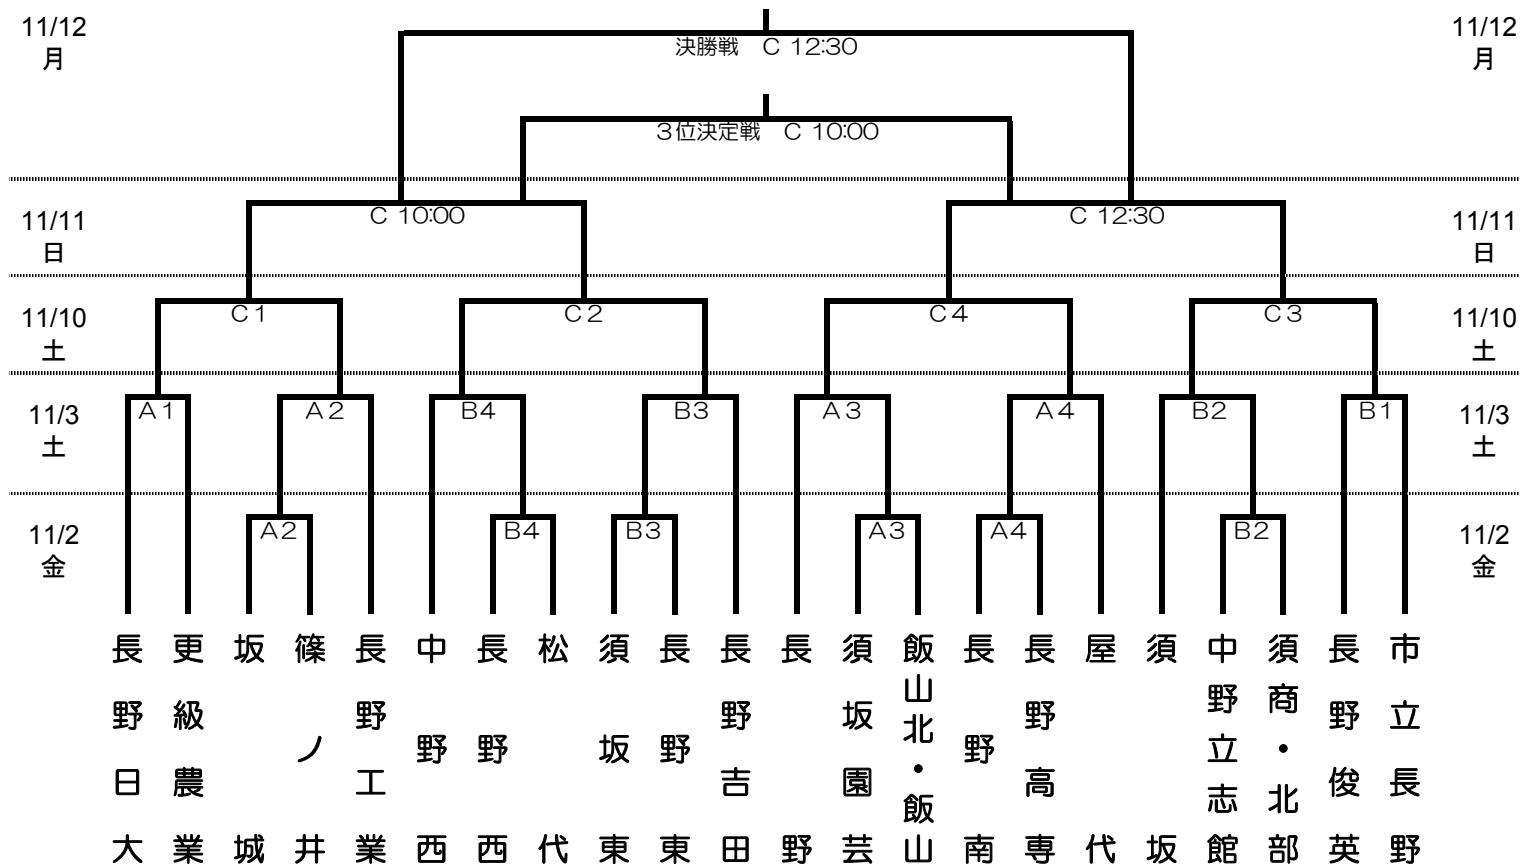

平成24年度 北信高等学校新人体育大会 サッカー競技 組み合わせ

会場 A：県民須坂運動広場野球場側 B：県民須坂運動広場道路側 C：中野市サッカー場

時間 1. 9:30～ 2. 11:10～ 3. 12:50～ 4. 14:30～