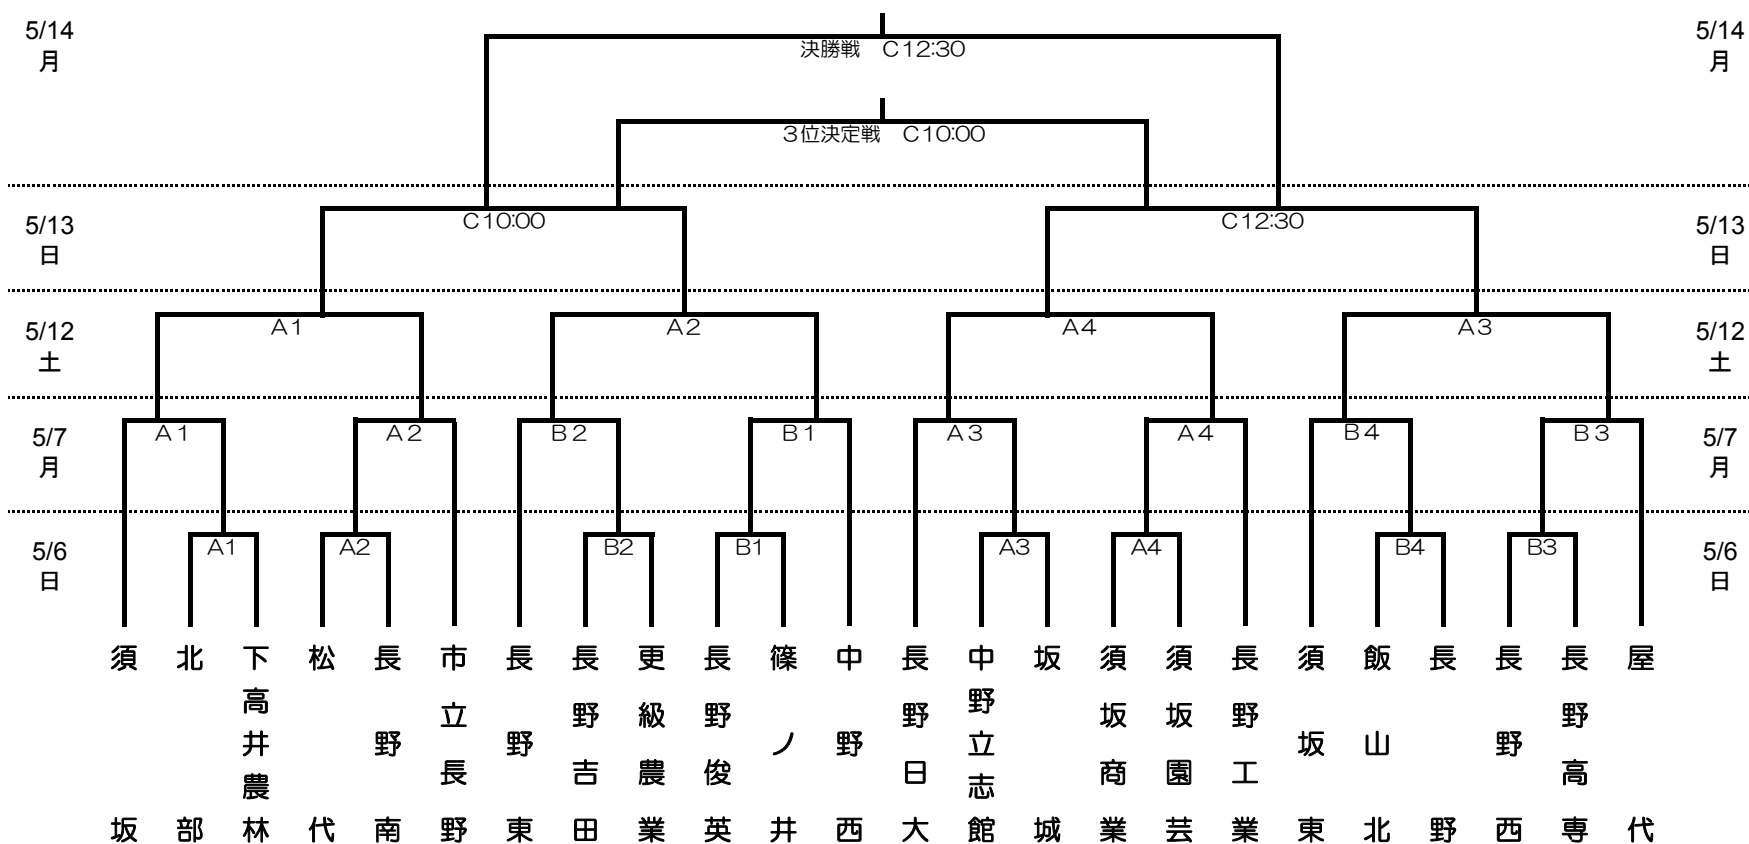

# 平成24年度 北信高等学校総合体育大会 サッカー競技 組み合わせ

会場 A, 県民須坂運動広場野球場側 B, 県民須坂運動広場道路側 C, 千曲川リバーフロントスポーツガーデン

時間 5/6(日)~5/12(土) 1. 10:00- 2. 11:40- 3. 13:20- 4. 15:00-