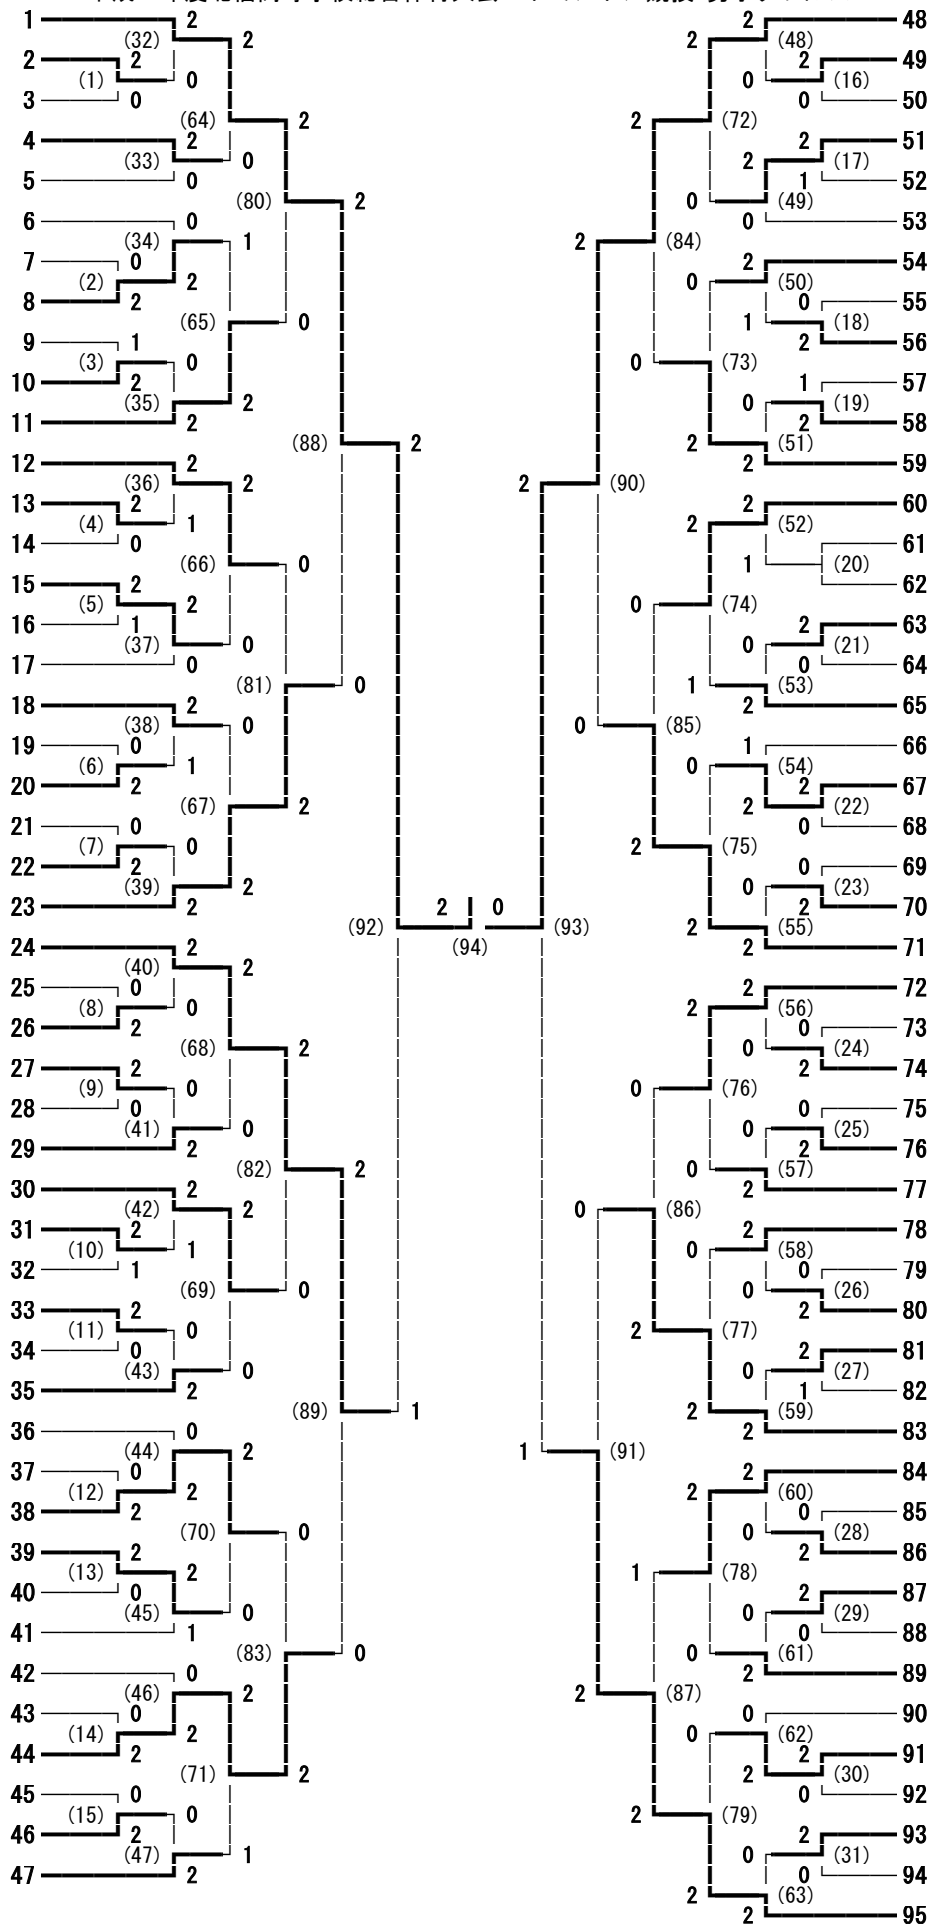

平成24年度北信高等学校総合体育大会バドミントン競技 男子ダブルス

- 原 亮太郎・杉山 雅志 (長野商業)
- 石川 雄大・片桐 零央 (長野工業)
- 小林 悠太郎・坂田 航 (須坂園芸)
- 原田 裕司・若槻 輝 (長野南)
- 矢崎 究人・上沢 稔 (松代)
- 野崎 一馬・森山 裕貴 (坂城)
- 北澤 佑樹・依田 浩平 (篠ノ井)
- 尾澤 隆裕・山岸 正季 (長野東)
- 高野 敢也・原山 純輝 (長野日本大学)
- 松橋 正英・関 司 (北部)
- 山室 鷹彦・中村 廉 (長野西)
- 小玉 拓人・児玉 祥太 (長野)
- 佐藤 翼・佐藤 樹生 (飯山)
- 藤本 尚也・原 健人 (中野西)
- 渡邊 竣介・北村 優 (須坂商業)
- 大森 雄貴・佐藤 亮太 (長野吉田)
- 高野 直樹・瀧澤 凌汰 (更級農業)
- 土屋 拓也・西沢 倅紀 (屋代)
- 山崎 健太・越村 勇介 (長野工業高専)
- 竹内 直輝・湯本 瑞樹 (須坂東)
- 武田 圭市・竹内 孝輔 (屋代南)
- 佐藤 史也・佐々木 康樹 (中野立志館)
- 長野 純季・丸山 洸 (須坂)
- 森 建人・安藤 淳也 (松代)
- 中村 勇輝・宮川 拓也 (坂城)
- 金田 将嗣・小林 洋介 (飯山)
- 畔上 晟・上原 寛之 (須坂東)
- 太田 怜音・中村 和也 (長野市立長野)
- 荒井 謙・長田 健哉 (長野南)
- 飯塚 貴大・田中 拓海 (長野東)
- 湯本 郁真・武田 陵汰 (中野立志館)
- 藤澤 嘉奎・長谷川 豊 (長野吉田)
- 小林 達哉・山岸 卓真 (須坂商業)
- 藤本 達也・井村 博樹 (屋代南)
- 若林 憲汰・八木 真之介 (長野俊英)
- 松本 拓也・棚田 毅 (篠ノ井)
- 小宮山 将広・倉石 裕也 (屋代)
- 加藤 睦貴・池田 颯人 (長野)
- 山崎 祐・宮本 和成 (中野西)
- 丸山 直哉・久保田 允輝 (更級農業)
- 岩間 孝寛・澤戸 悠 (北部)
- 久保田 勝巳・内堀 雅仁 (飯山北)
- 島田 将矢・西島 康平 (須坂)
- 和田 知也・大橋 知樹 (長野工業)
- 小市 愁・佐藤 芳紀 (下高井農林)
- 橋詰 涼英・宮澤 弘将 (長野工業高専)
- 赤澤 龍之介・松林 達也 (長野日本大学)