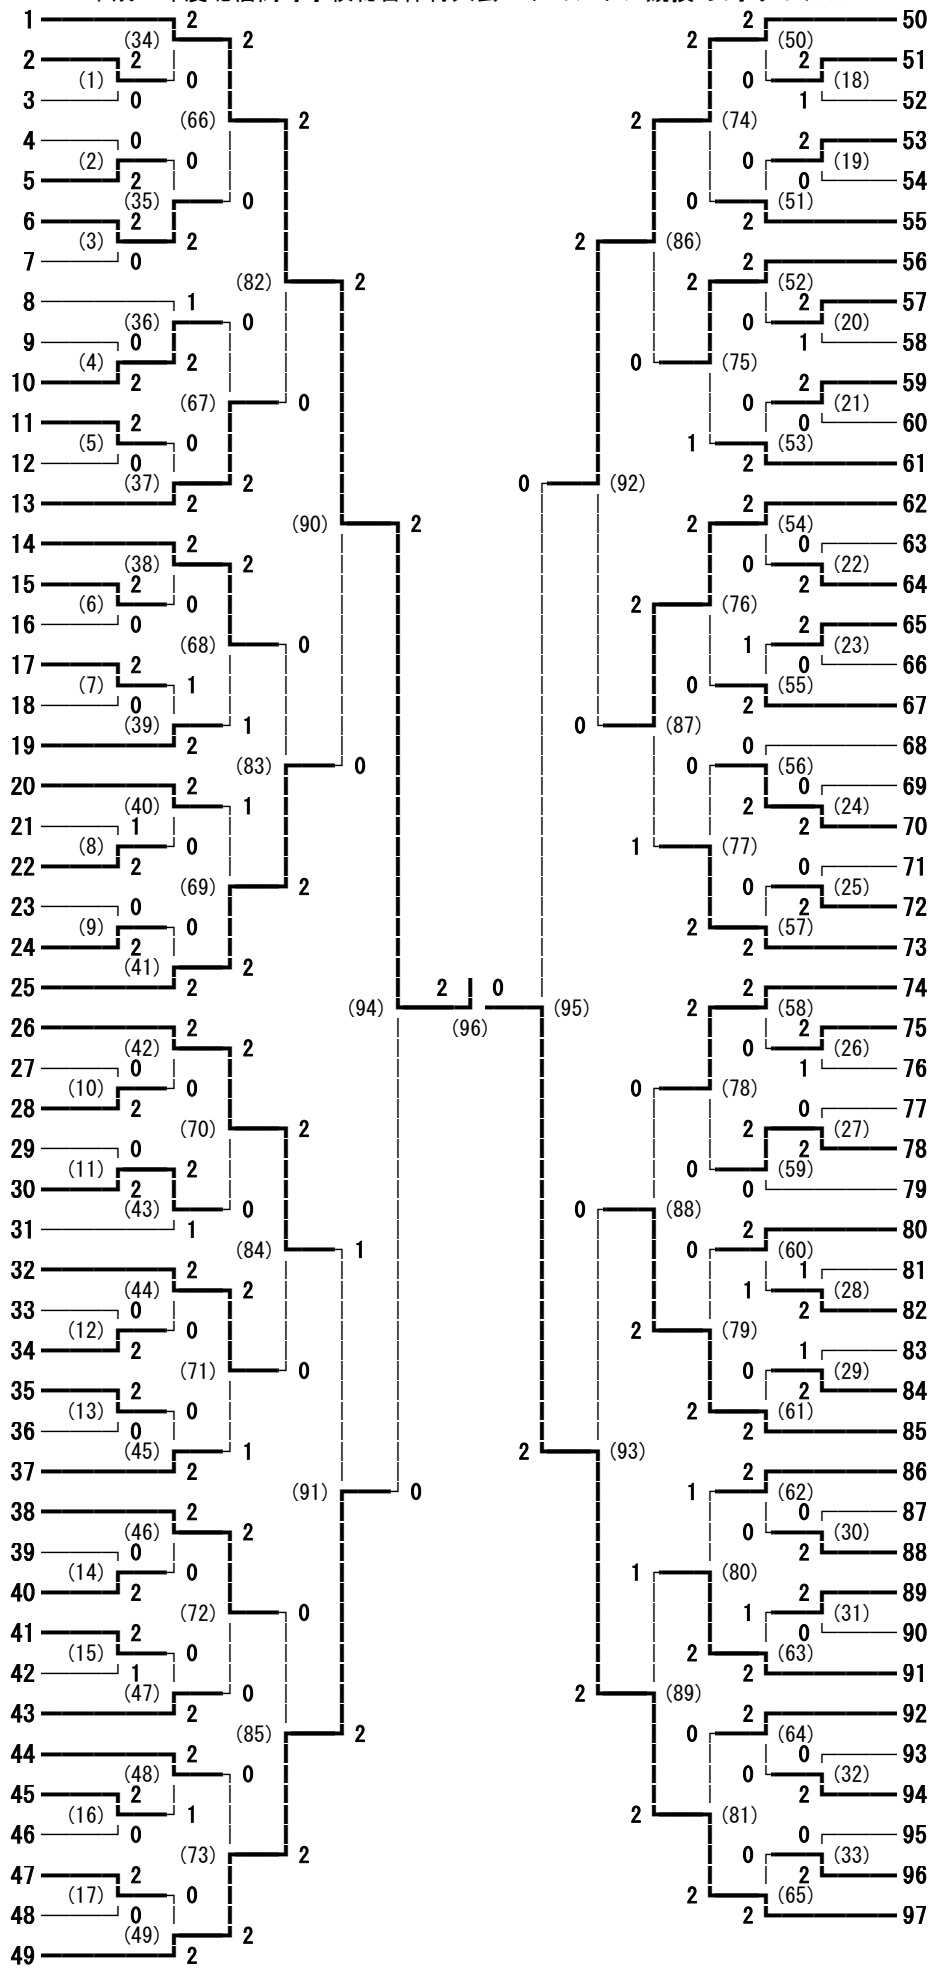

平成24年度北信高等学校総合体育大会バドミントン競技 女子ダブルス

- 1 山川 莉歩・小平 安佳里 (文化学園長野)
- 2 戸津 雅・丸山 佳奈 (長野)
- 3 小出 真由・上原 杏奈 (松代)
- 4 小林 恵美・稲葉 美由紀 (屋代南)
- 5 森山 絵梨・高野 祐衣 (飯山)
- 6 前角 侑子・三田 奏美 (須坂)
- 7 御澤 文香・菊浦 小雪 (北部)
- 8 藤澤 柚花・丸山 陽香 (清泉女学院)
- 9 松井 祥子・篠原 奏 (坂城)
- 10 山田 ひとみ・池田 季愛 (須坂商業)
- 11 堀内 風吹・渡邊 真由 (長野西)
- 12 高石 美貴・日向 栞 (篠ノ井)
- 13 松島 莉央・藤井 加奈子 (須坂園芸)
- 14 関 幸子・遠藤 詩歩 (長野市立長野)
- 15 島田 成美・五明 夏子 (長野日本大学)
- 16 松本 恵利・和田 唯奈 (長野吉田)
- 17 西野 花奈・青木 志織 (長野東)
- 18 鷲澤 菜里・向島 愛 (屋代)
- 19 宮本 沙綾香・峰村 瑞穂 (長野商業)
- 20 若槻 優菜・涌井 美月 (須坂東)
- 21 石井 沙和・高橋 薫 (飯山北)
- 22 長尾 冴・小山 美樹 (長野南)
- 23 吉澤 美紀・山口 真由 (犀峽)
- 24 伊藤 静香・清水 紗和子 (更級農業)
- 25 市川 愛・小坂 真悠 (中野西)
- 26 涌井 美貴・川井 詠美 (須坂商業)
- 27 太田 恵理子・田村 理奈 (篠ノ井)
- 28 荻原 くらみか・小田切 美紅 (飯山)
- 29 廣瀬 果菜子・廣瀬 陽 (飯山北)
- 30 山口 美咲・大川 祐依 (北部)
- 31 村田 香澄・高山 冴瑛 (屋代)
- 32 高橋 玲緒・青木 結 (文化学園長野)
- 33 金井 咲良・山本 みのり (清泉女学院)
- 34 三ツ井 志帆・石田 華穂 (中野立志館)
- 35 中澤 麻里・大澤 彩香 (長野市立長野)
- 36 内堀 早智・中村 美月 (長野日本大学)
- 37 高沢 量子・小出 沙季 (須坂)
- 38 清水 夏葵・滝沢 智慧 (長野商業)
- 39 西野入 祐彩・小林 ひとみ (屋代南)
- 40 村田 理紗・小林 碧 (長野)
- 41 堀内 史織・本保 知世 (松代)
- 42 山崎 香奈・渡邊 雅美 (須坂東)
- 43 吉田 ゆうこ・山本 晴香 (中野西)
- 44 大塚 秀美・竹内 優奈 (長野女子)
- 45 高橋 沙織・松浦 綾香 (長野吉田)
- 46 岡村 みちる・東福寺 紗耶 (更級農業)
- 47 西澤 玲子・柳澤 歩 (長野南)
- 48 海沼 華奈・大峽 結衣 (長野東)
- 49 米倉 夏子・丸山 愛 (長野西)