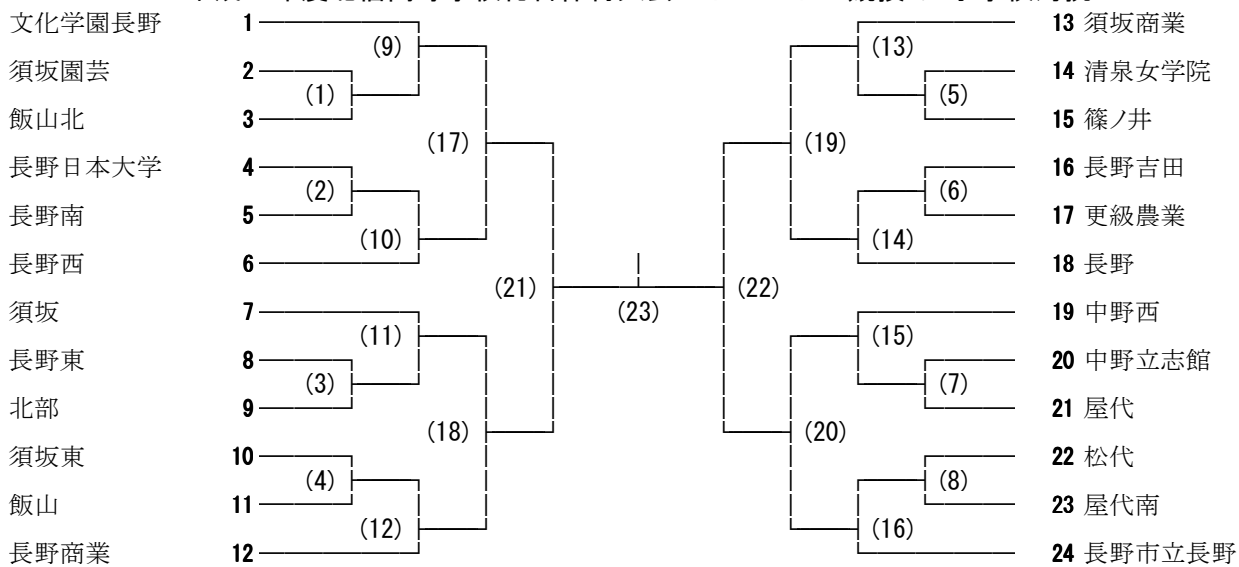

平成25年度北信高等学校総合体育大会バドミントン競技 女子学校対抗

代表決定戦

順位決定戦

代表決定戦