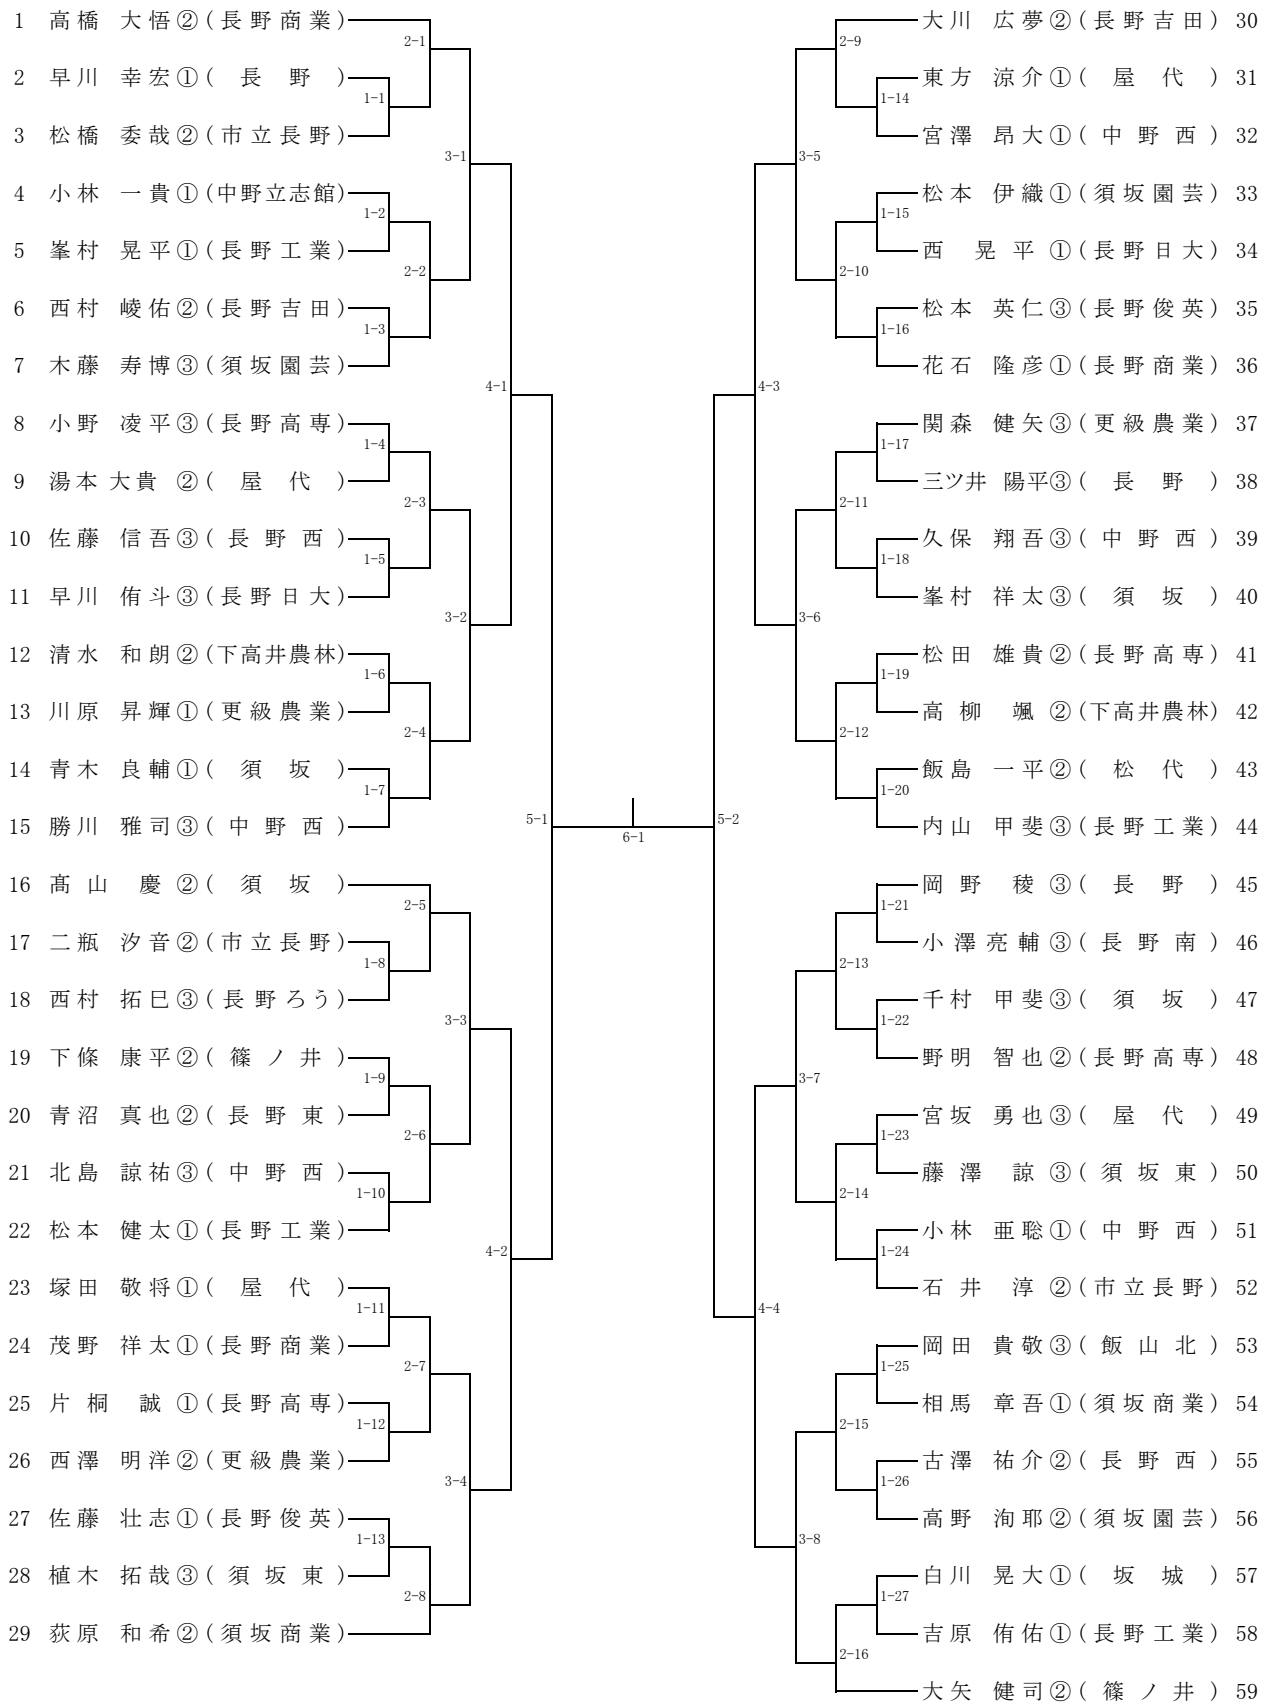

## 男子学校対抗決勝リーグ

決勝Aリーグ(予選1位:1~4位決定)

					順位
		-	-	-	
	-		-	-	
	-	-		-	
	-	-	-		

男子学校対抗順位	
1位	
2位	
3位	
4位	
5位	
6位	
7位	
8位	

決勝Bリーグ(予選2位:5~8位決定)

					順位
		-	-	-	
	-		-	-	
	-	-		-	
	-	-	-		

## 女子学校対抗決勝リーグ

決勝Aリーグ(予選1位:1~4位決定)

					順位
		-	-	-	
	-		-	-	
	-	-		-	
	-	-	-		

女子学校対抗順位	
1位	
2位	
3位	
4位	
5位	
6位	
7位	
8位	

決勝Bリーグ(予選2位:5~8位決定)

					順位
		-	-	-	
	-		-	-	
	-	-		-	
	-	-	-		

平成25年度北信高等学校春季総合体育大会卓球競技会  
男子ダブルス(1)

男子ダブルス(2)

長野運動公園総合体育館

決勝

平成25年度北信高等学校春季総合体育大会卓球競技会  
男子シングルス(1)

平成25年5月10日

男子シングルス (2)

長野運動公園体育館

準決勝

## 女子ダブルス