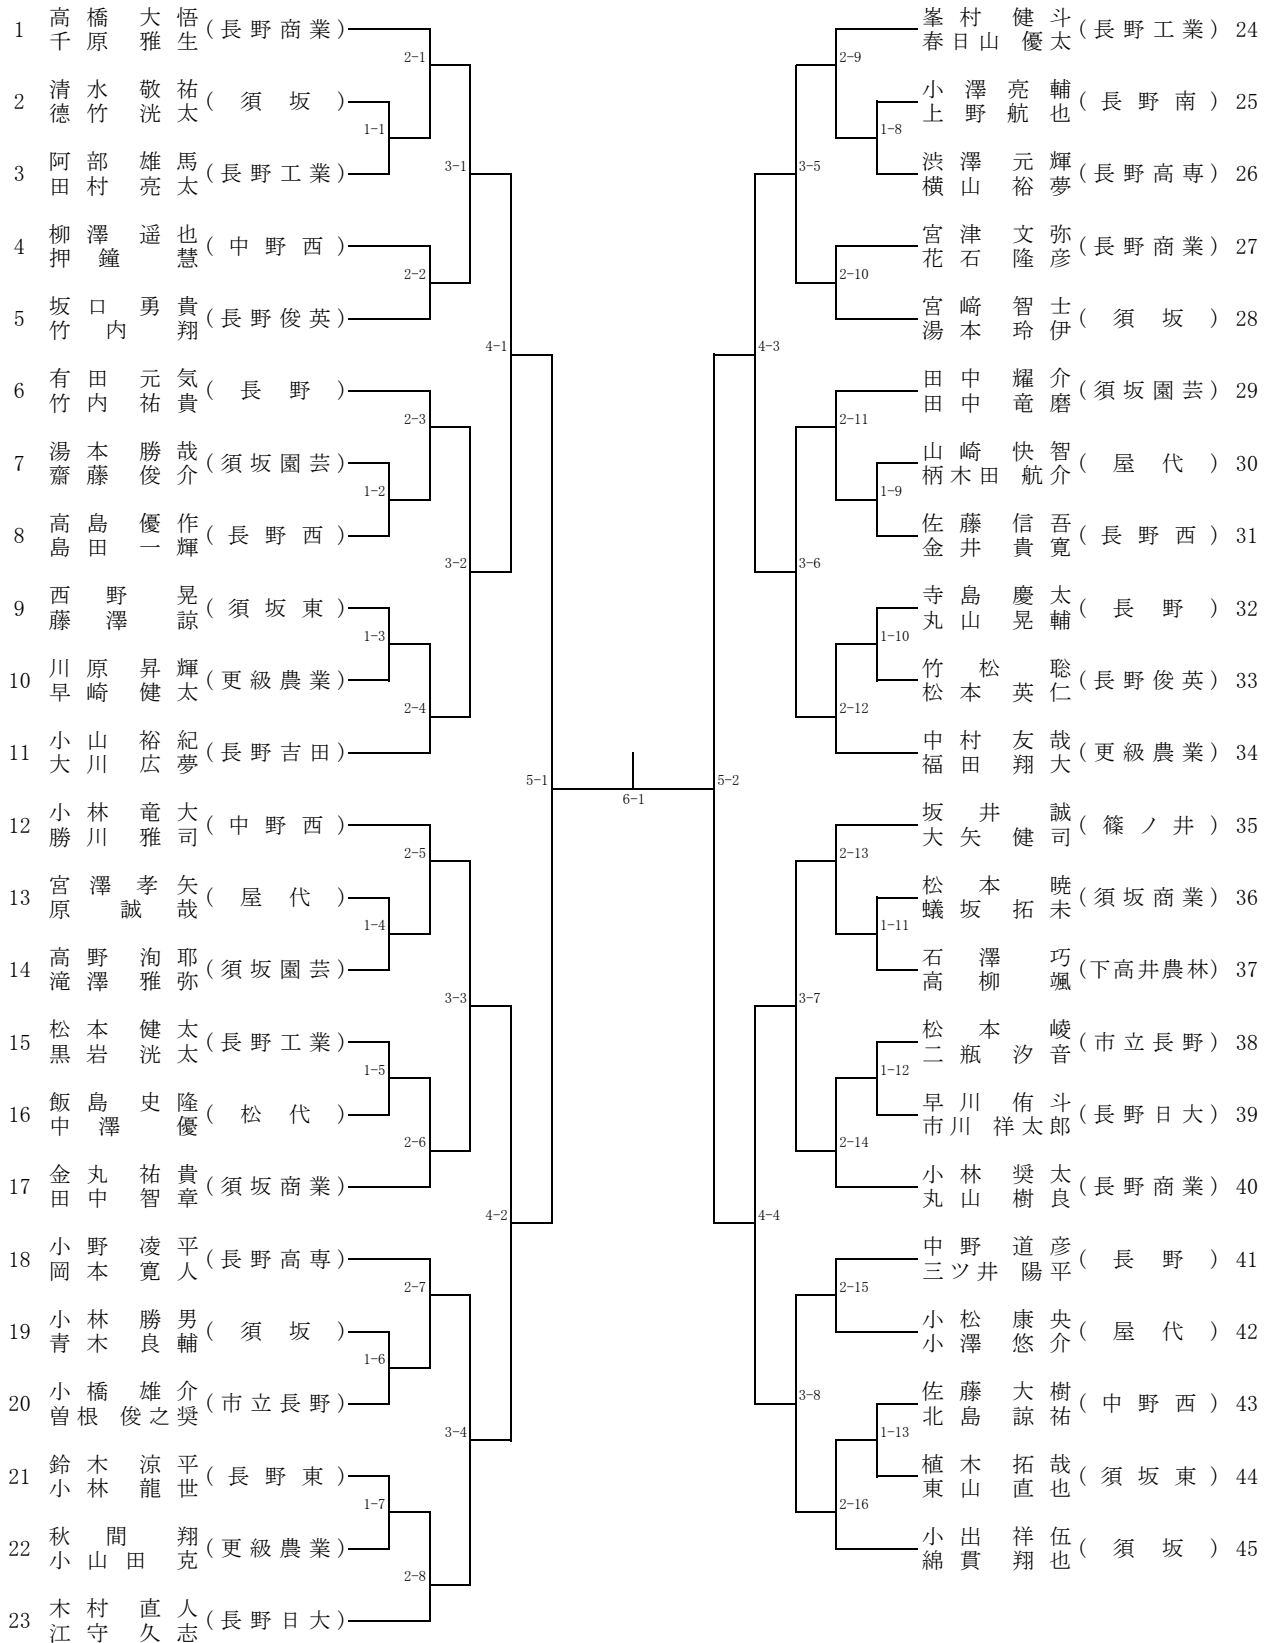

## 女子学校対抗決勝リーグ

決勝Aリーグ(予選1位:1~4位決定)

					順位
		-	-	-	
	-		-	-	
	-	-		-	
	-	-	-		

女子学校対抗順位	
1位	
2位	
3位	
4位	
5位	
6位	
7位	
8位	

決勝Bリーグ(予選2位:5~8位決定)

					順位
		-	-	-	
	-		-	-	
	-	-		-	
	-	-	-		

平成25年度北信高等学校春季総合体育大会卓球競技会  
男子ダブルス(1)

男子ダブルス(2)

長野運動公園総合体育館

決勝

平成25年度北信高等学校春季総合体育大会卓球競技会  
男子シングルス(1)

平成25年5月10日

男子シングルス (2)

長野運動公園体育館

準決勝