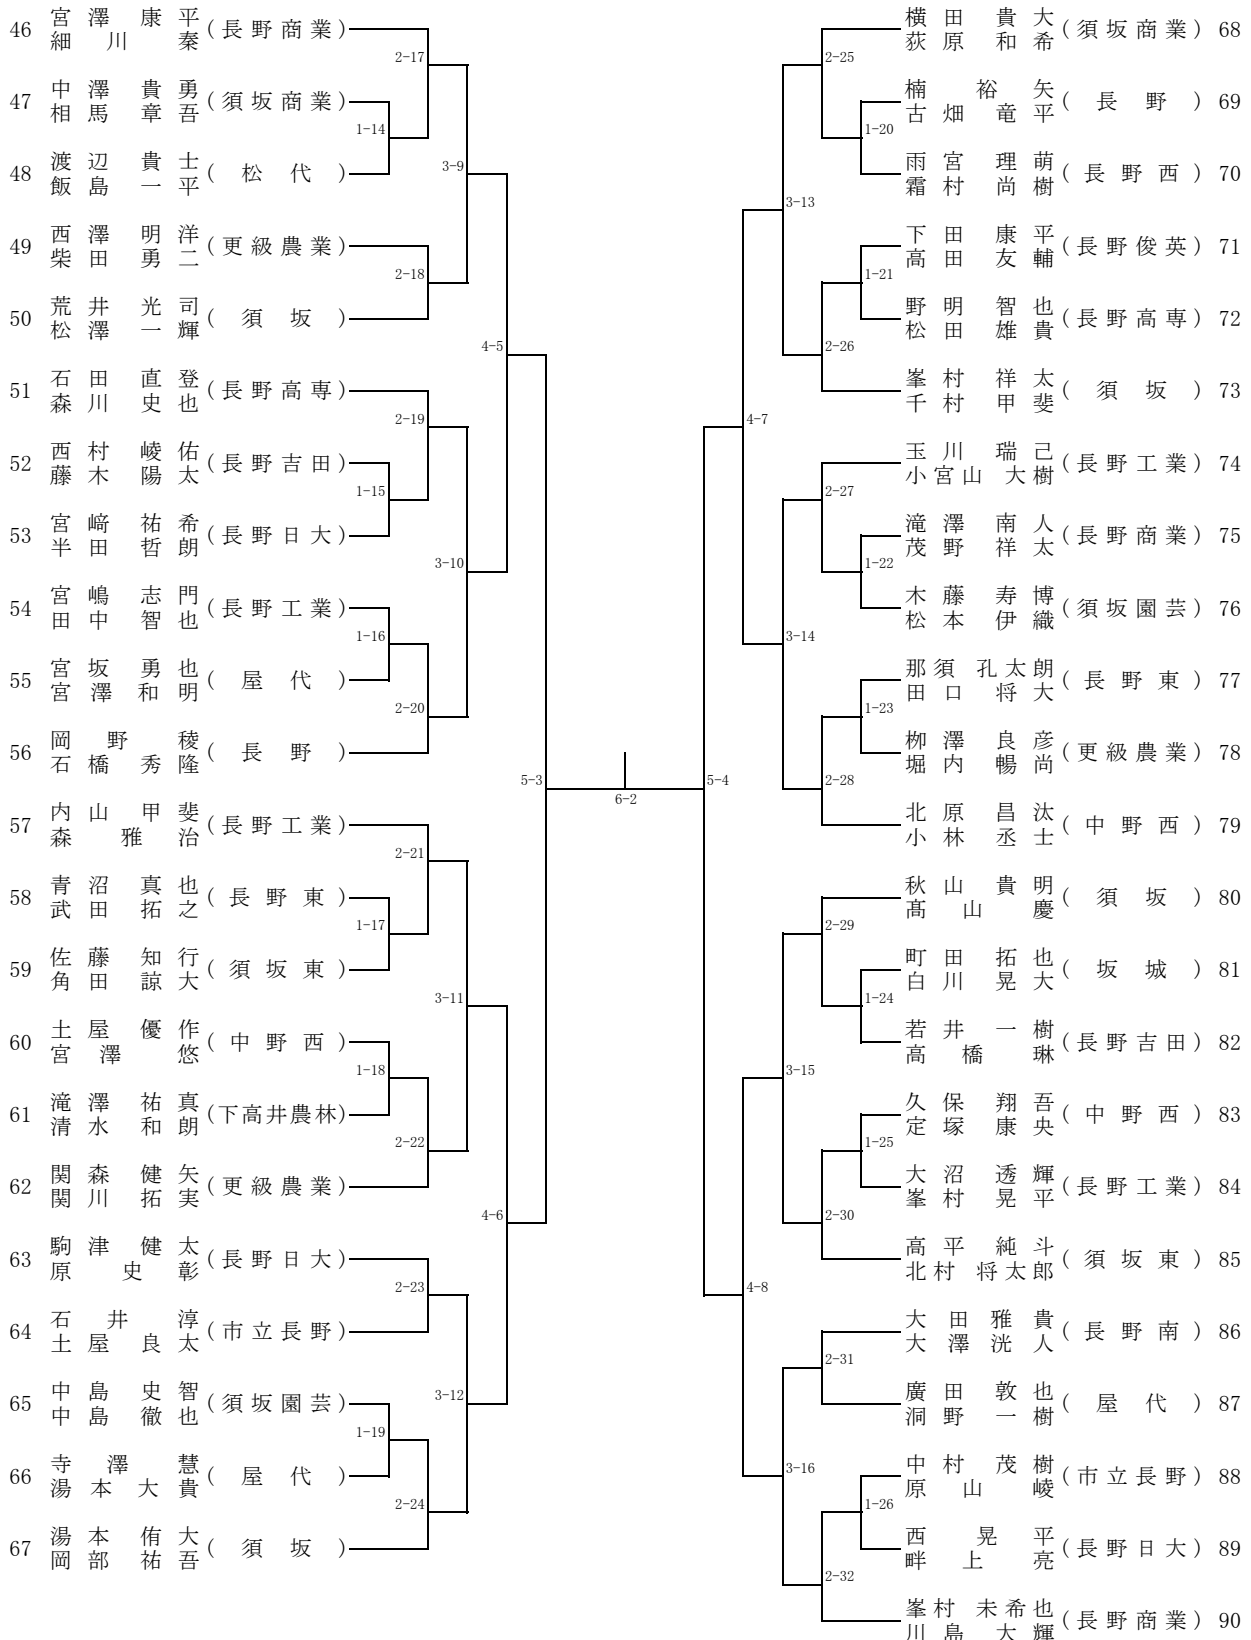

## 男子学校対抗決勝リーグ

決勝Aリーグ(予選1位:1~4位決定)

					順位
		-	-	-	
	-		-	-	
	-	-		-	
	-	-	-		

男子学校対抗順位	
1位	
2位	
3位	
4位	
5位	
6位	
7位	
8位	

決勝Bリーグ(予選2位:5~8位決定)

					順位
		-	-	-	
	-		-	-	
	-	-		-	
	-	-	-		

## 女子学校対抗決勝リーグ

決勝Aリーグ(予選1位:1~4位決定)

					順位
		-	-	-	
	-		-	-	
	-	-		-	
	-	-	-		

女子学校対抗順位	
1位	
2位	
3位	
4位	
5位	
6位	
7位	
8位	

決勝Bリーグ(予選2位:5~8位決定)

					順位
		-	-	-	
	-		-	-	
	-	-		-	
	-	-	-		

平成25年度北信高等学校春季総合体育大会卓球競技会  
男子ダブルス(1)

男子ダブルス(2)

長野運動公園総合体育館

決勝

平成25年度北信高等学校春季総合体育大会卓球競技会  
男子シングルス(1)

平成25年5月10日

男子シングルス (2)

長野運動公園体育館

準決勝