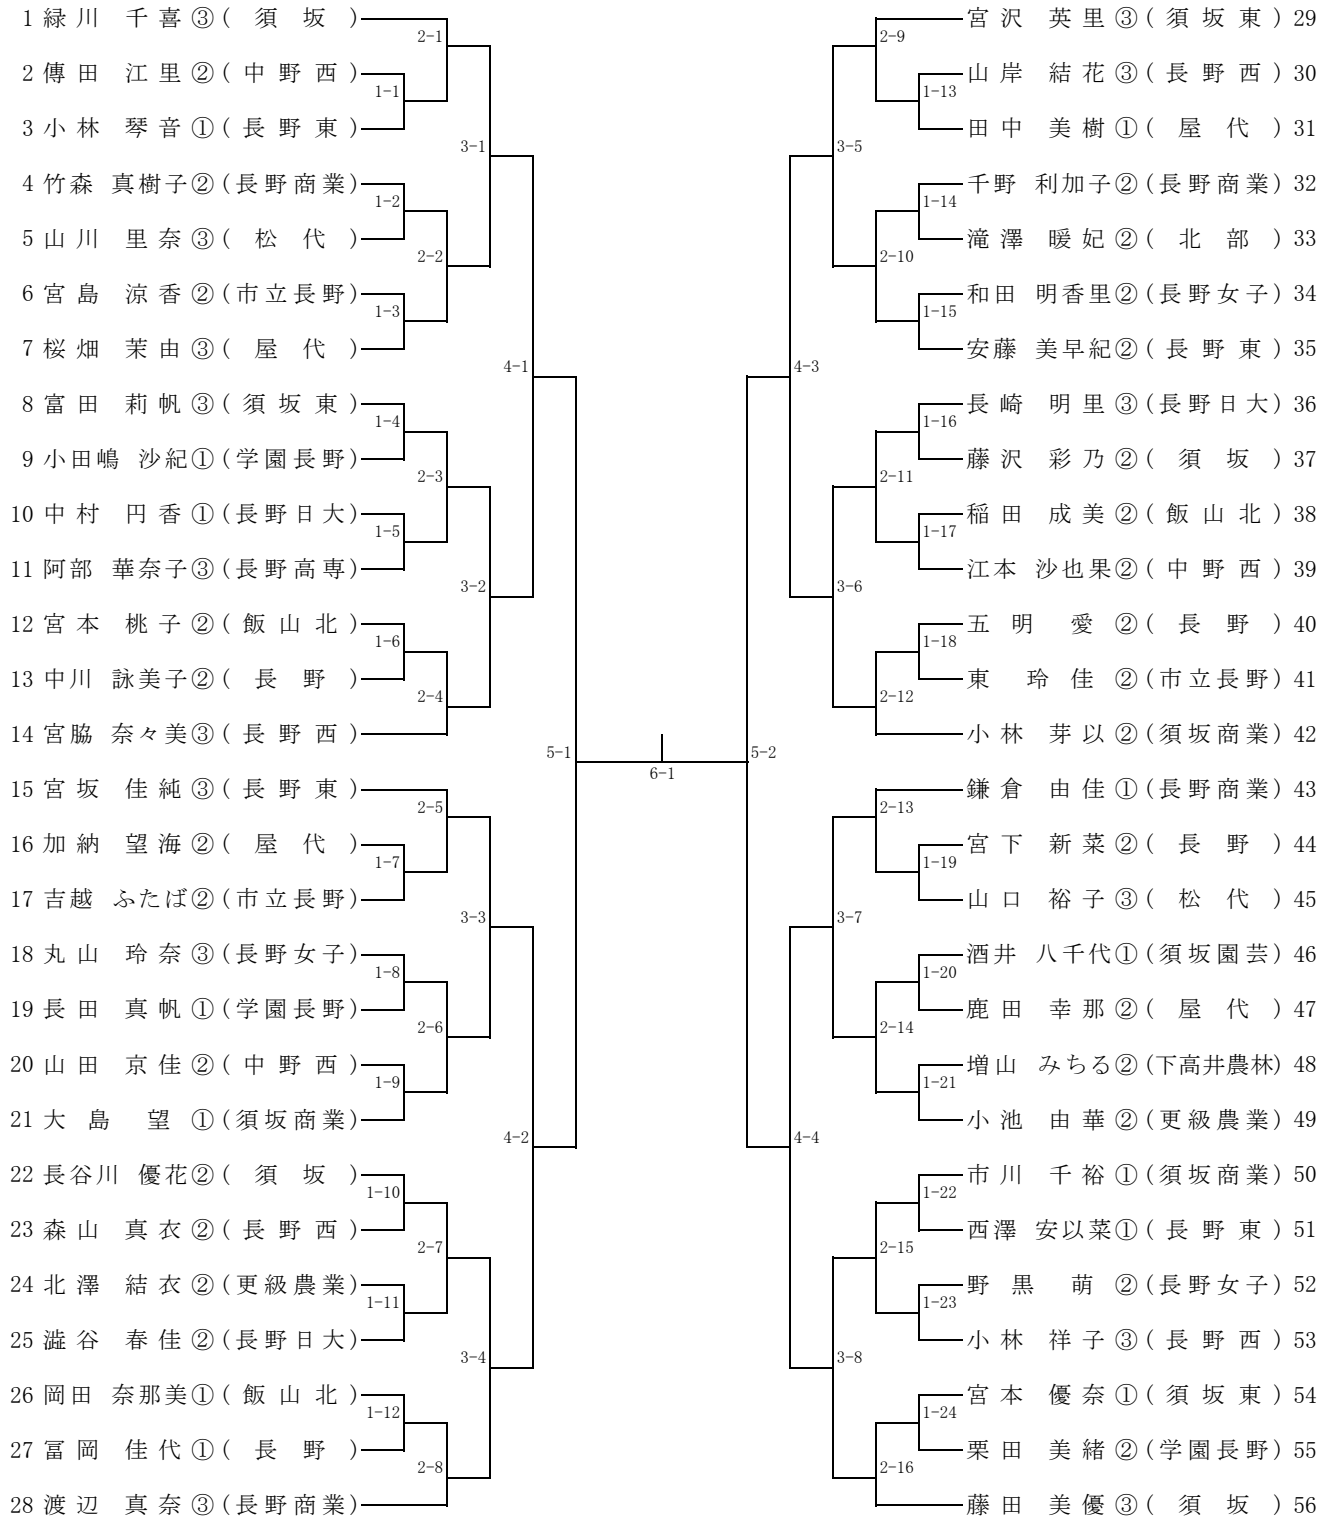

## 女子学校対抗決勝リーグ

決勝Aリーグ(予選1位:1~4位決定)

					順位
		-	-	-	
	-		-	-	
	-	-		-	
	-	-	-		

女子学校対抗順位	
1位	
2位	
3位	
4位	
5位	
6位	
7位	
8位	

決勝Bリーグ(予選2位:5~8位決定)

					順位
		-	-	-	
	-		-	-	
	-	-		-	
	-	-	-		

平成25年度北信高等学校春季総合体育大会卓球競技会  
男子ダブルス(1)

男子ダブルス(2)

長野運動公園総合体育館

決勝

平成25年度北信高等学校春季総合体育大会卓球競技会  
男子シングルス(1)

平成25年5月10日

男子シングルス (2)

長野運動公園体育館

準決勝

平成25年度北信高等学校春季総合体育大会卓球競技会  
男子シングルス(3)

準決勝

男子シングルス (4)

決勝

平成25年度北信高等学校春季総合体育大会卓球競技会

女子シングルス(1)

女子シングルス(2)

## 女子ダブルス