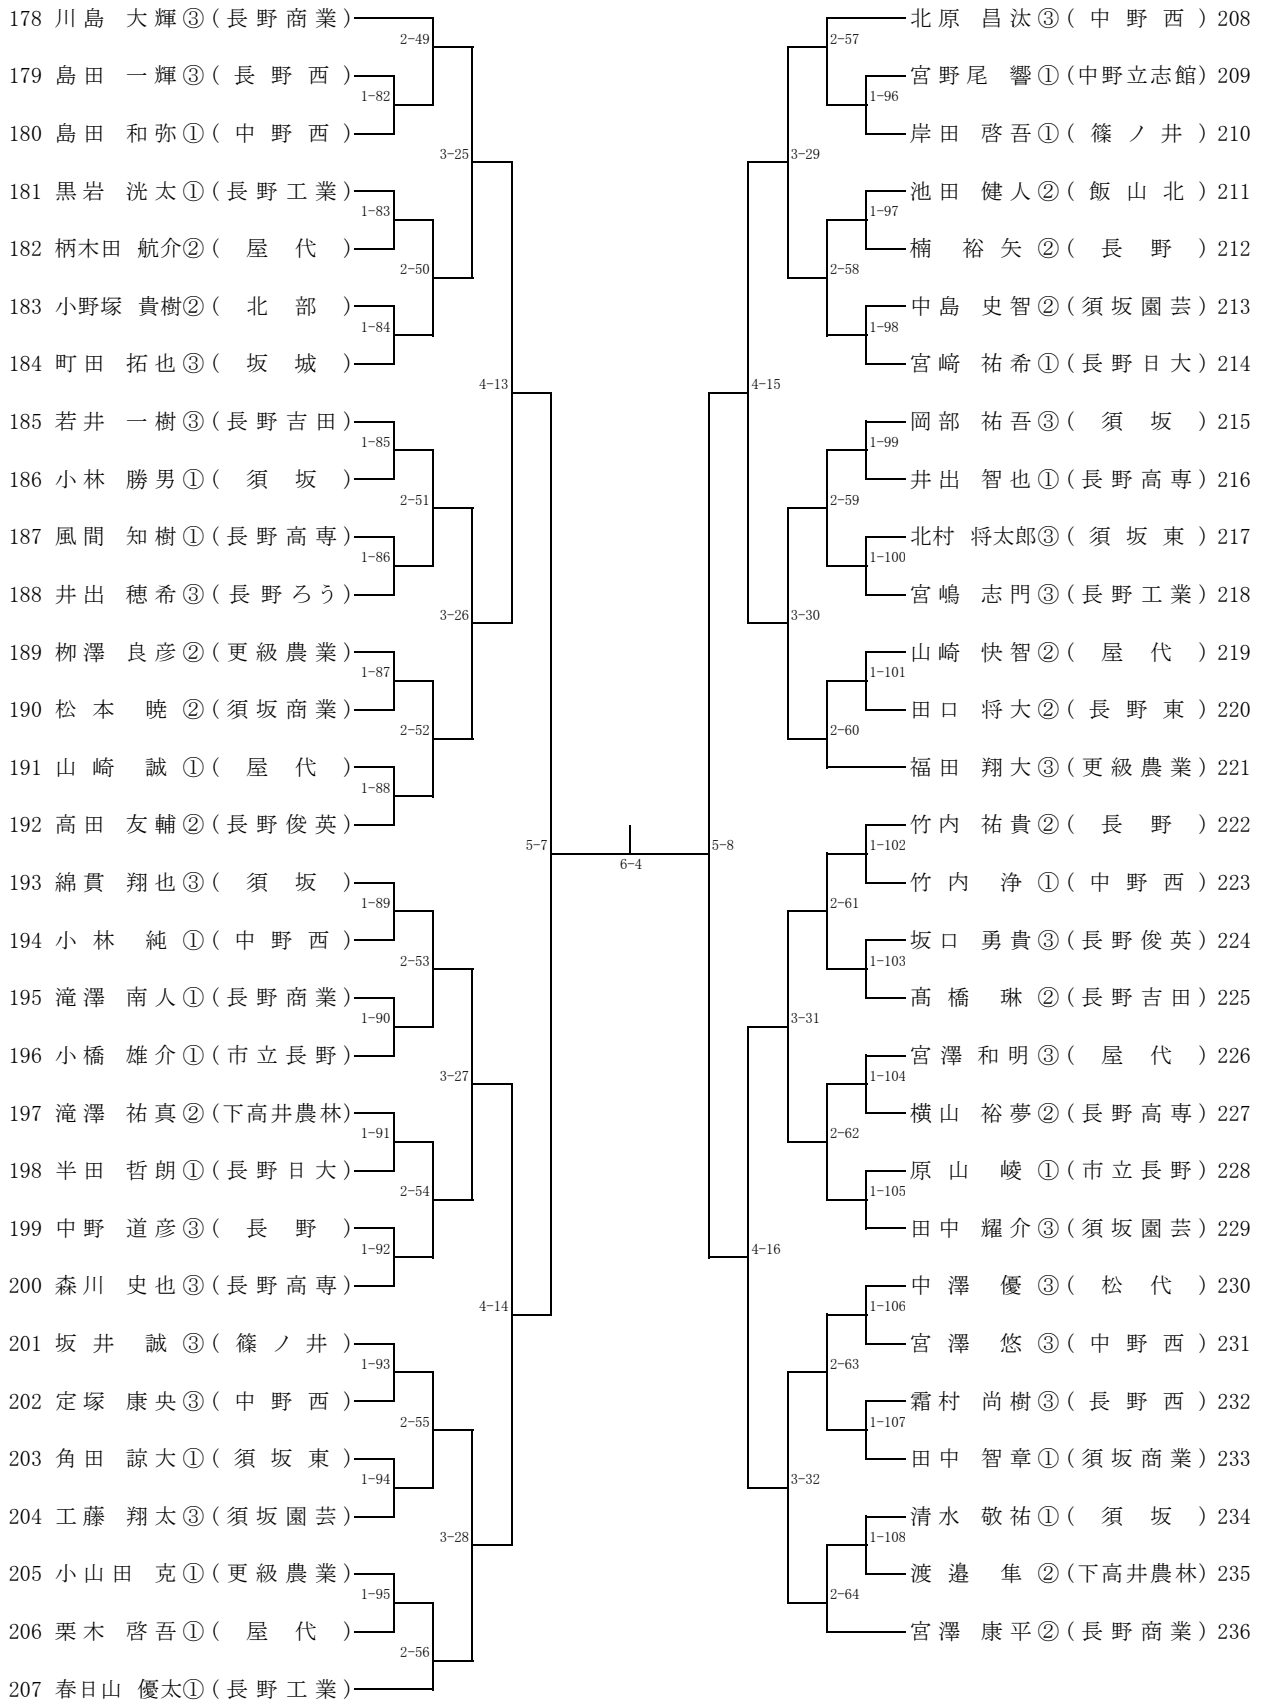

男子シングルス (4)

決勝