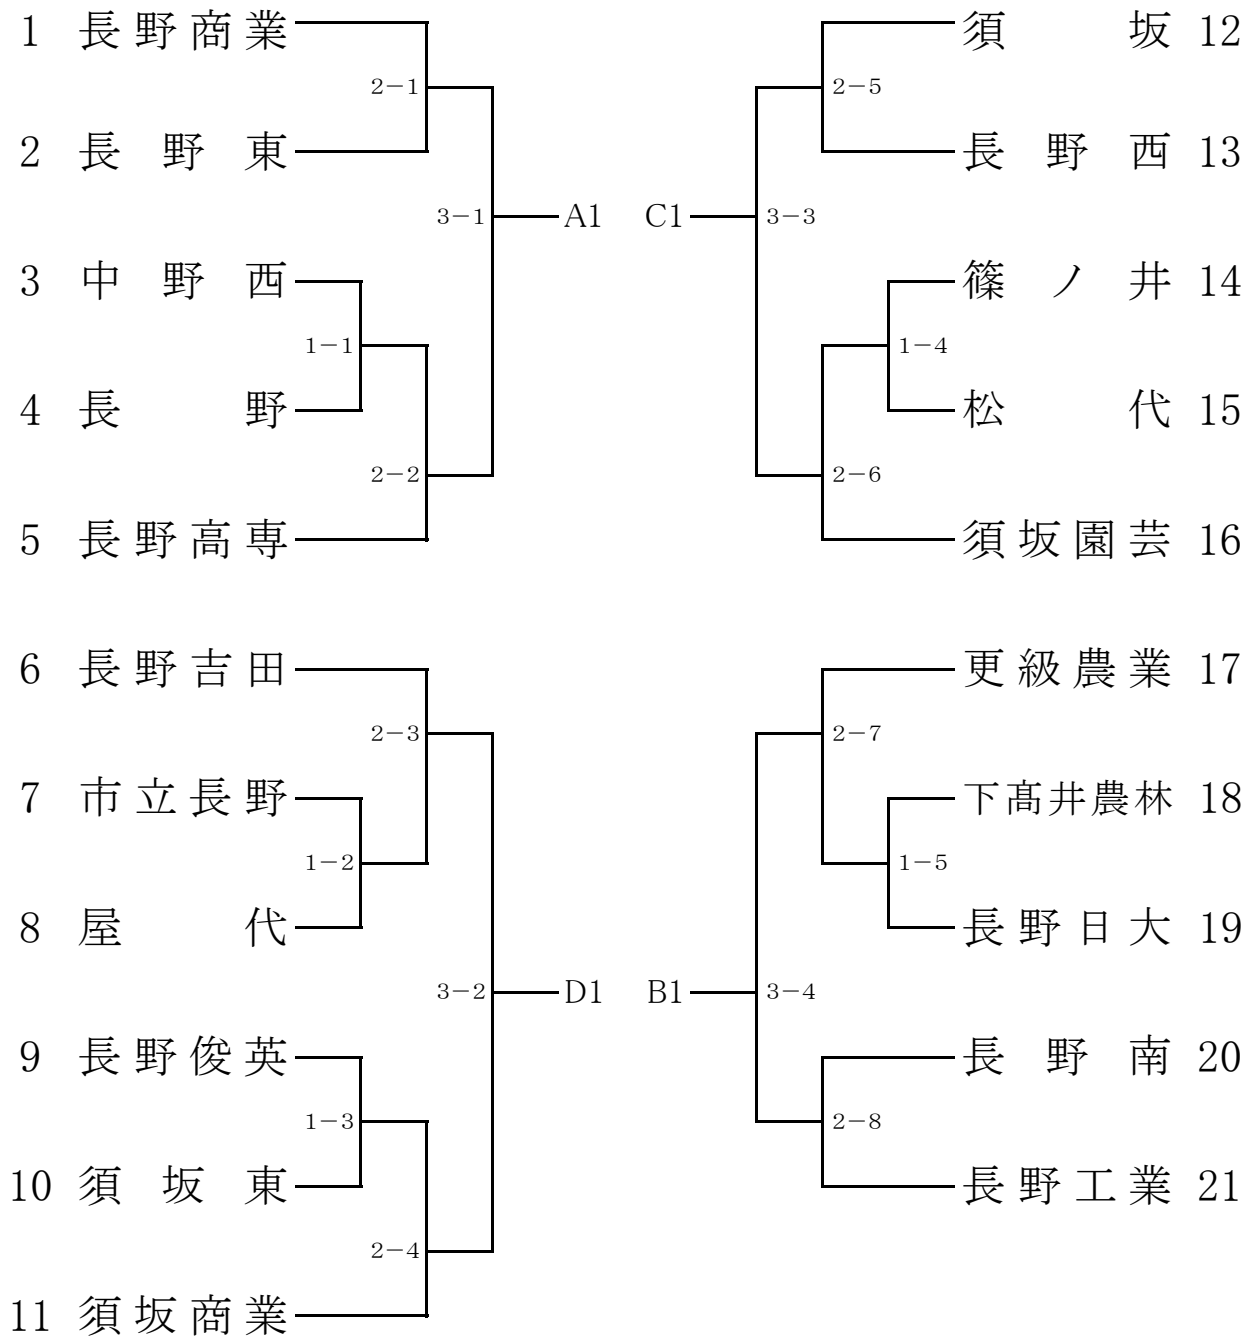

男子学校対抗

女子学校対抗

## 男子学校対抗決勝リーグ

決勝Aリーグ(予選1位:1~4位決定)

					順位
		-	-	-	
	-		-	-	
	-	-		-	
	-	-	-		

男子学校対抗順位	
1位	
2位	
3位	
4位	
5位	
6位	
7位	
8位	

決勝Bリーグ(予選2位:5~8位決定)

					順位
		-	-	-	
	-		-	-	
	-	-		-	
	-	-	-		

## 女子学校対抗決勝リーグ

決勝Aリーグ(予選1位:1~4位決定)

					順位
		-	-	-	
	-		-	-	
	-	-		-	
	-	-	-		

女子学校対抗順位	
1位	
2位	
3位	
4位	
5位	
6位	
7位	
8位	

決勝Bリーグ(予選2位:5~8位決定)

					順位
		-	-	-	
	-		-	-	
	-	-		-	
	-	-	-		

平成25年度北信高等学校春季総合体育大会卓球競技会  
男子ダブルス(1)

## 女子ダブルス