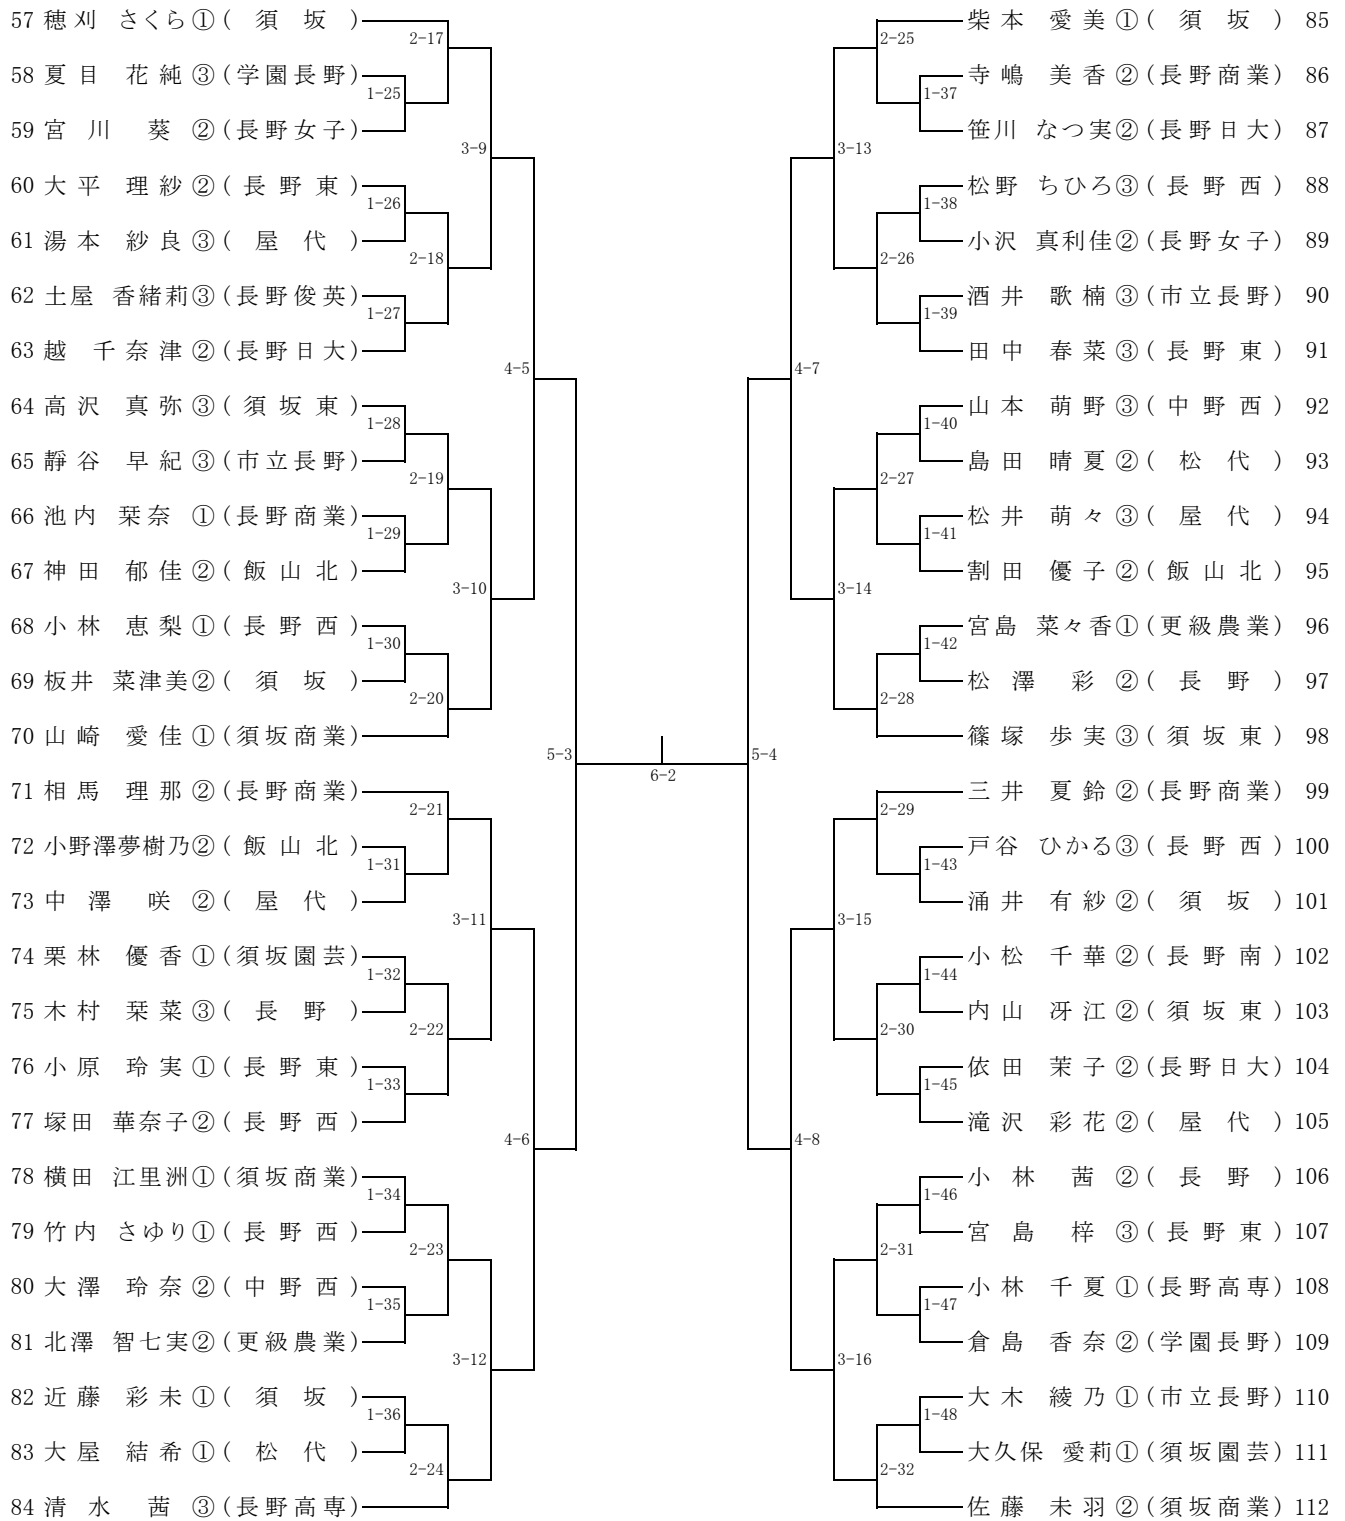

## 女子学校対抗決勝リーグ

決勝Aリーグ(予選1位:1~4位決定)

					順位
		-	-	-	
	-		-	-	
	-	-		-	
	-	-	-		

女子学校対抗順位	
1位	
2位	
3位	
4位	
5位	
6位	
7位	
8位	

決勝Bリーグ(予選2位:5~8位決定)

					順位
		-	-	-	
	-		-	-	
	-	-		-	
	-	-	-		

平成25年度北信高等学校春季総合体育大会卓球競技会  
男子ダブルス(1)

男子ダブルス(2)

長野運動公園総合体育館

決勝

平成25年度北信高等学校春季総合体育大会卓球競技会  
男子シングルス(1)

平成25年5月10日

男子シングルス (2)

長野運動公園体育館

準決勝

平成25年度北信高等学校春季総合体育大会卓球競技会  
男子シングルス(3)

準決勝

男子シングルス (4)

決勝

平成25年度北信高等学校春季総合体育大会卓球競技会

女子シングルス(1)

女子シングルス(2)

## 女子ダブルス