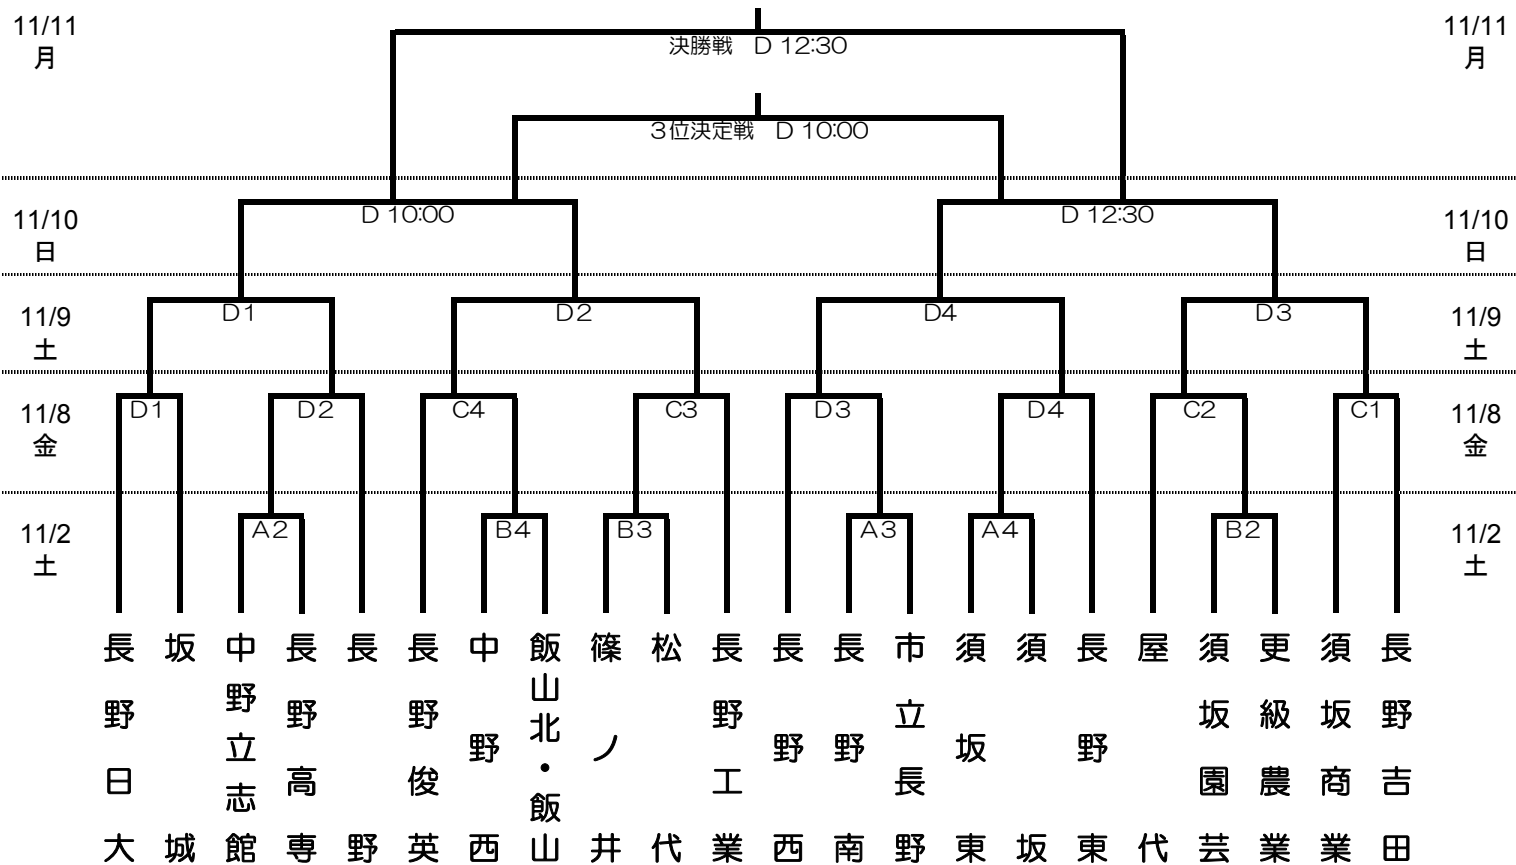

# 平成25年度 北信高等学校新人体育大会 サッカー競技 組み合わせ

会場 A：県民須坂運動広場野球場側 B：県民須坂運動広場道路側 C：千曲市サッカー場  
D：中野市多目的サッカー場

時間 1. 9:30～ 2. 11:10～ 3. 12:50～ 4. 14:30～