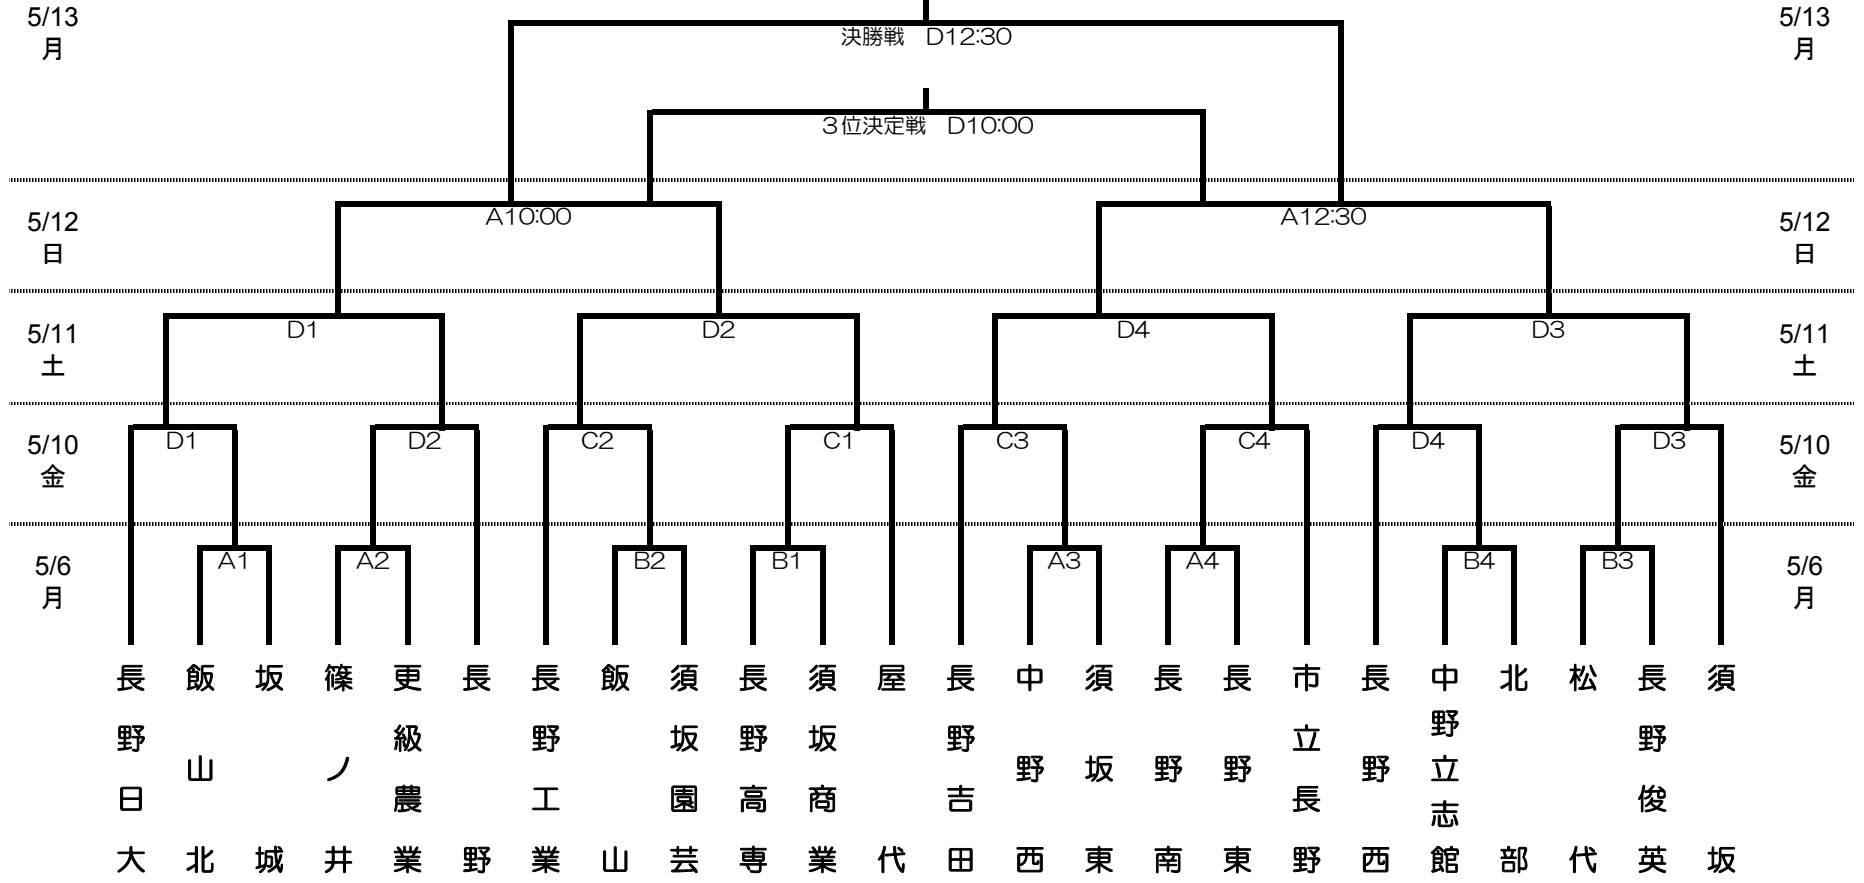

平成25年度 北信高等学校総合体育大会 サッカー競技 組み合わせ

会場 A, 県民須坂運動広場野球場側 B, 県民須坂運動広場道路側 C, 千曲市サッカー場 D, 中野市多目的サッカー場

時間 5/6(日)~5/12(土) 1. 10:00- 2. 11:40- 3. 13:20- 4. 15:00-