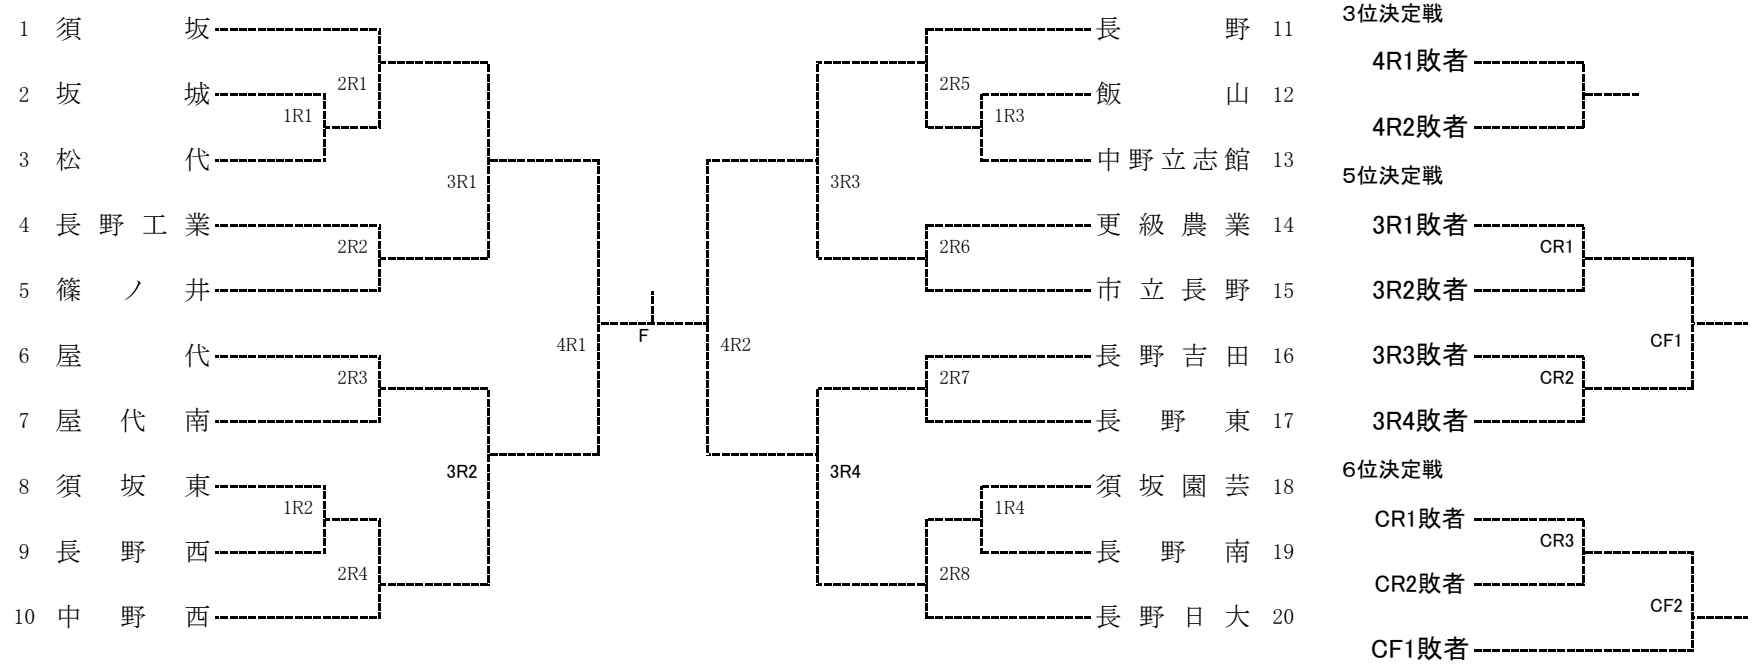

平成25度 北信高等学校新人体育大会テニス競技会
兼 全国選抜高校テニス大会長野県北信予選大会

男子

	学校名	監督	1	2	3	4	5	6	7	8	9
1	須坂	中村 浩一郎	宮澤 健②	土屋 俊介①	山岸 大悟①	牧 洋平②	山崎 裕太②	岩片 涼真②	村田 将一②	中澤 歩夢①	土倉 健①
2	坂城	宮下 結一	榎原 智也②	鹿田 航太②	守倉 洸①	石井 丈②					
3	松代	村澤 晃	下川 嶺②	北村 悠真①	宮本 拓磨①	倉石 健太①					
4	長野工業	遠藤 邦彦	成田 拓実①	山下 凌平②	辰巳 恭平②	久保田 祐介①	小林 柊太①	吉良 太喜①	高橋 十輝也①		
5	篠ノ井	丸山 春樹	吉村 武②	松本 泰斗②	中村 亮②	太田 悠介②	神戸 大希②	岡澤 優介②	町田 大亮②	丸山 颯也②	竹内 圭介②
6	屋代	堀内 政幸	市川 建仁②	柄澤 大地②	山岸 一貴①	大友 一輝①	宮沢 友輔①	原田 祐輔①	石坂 悠介①	小山 浄邦②	和田 崇②
7	屋代南	服部 薫	永野 晃②	池田 亮介②	北沢 翔②	諏訪部 孝次郎②	山岸 隆太郎②	五十嵐 諒平②	小野 航①	西野入 幸平①	皆川 裕介①
8	須坂東	広瀬 修	加藤 愛樹②	柴本 綜太②	井原 優由紀②	久保田 涼①	山岸 哲郎①	宮下 智美①	大森 恭弥①	竹前 孝紀①	山浦 大勲①
9	長野西	高橋 健士	北村 奨悟②	鈴木 翔太①	岩方 真哉②	河西 真輝②	小出 悠太郎②	入 大輝①	竹内 祐太郎①	岡田 航季②	長峯 健矢①
10	中野西	赤塩 仁	赤塩 望②	宮崎 祥平②	武田 将吾②	村山 佑也②	池田 有多朗②	塚田 晃大②	小林 大剛①	塚野 洋平②	鈴木 健太②
11	長野	横山 智典	遠藤 由久②	申 健太②	松岡 航希②	足立 浩大②	近藤 遼太②	米久保 史也①	竹前 智貴②	猿田 康朗①	古岩井 陸①
12	飯山	西澤 清文	清水 拓実②	原田 将希②	鈴木 統馬②	北川 翔②	小野沢 侑樹②	清水 篤②	加藤 匠真②	宮澤 隆夫①	
13	中野立志館	赤羽 孝太	江尻 京助②	飯塚 涼太①	小林 雄大②	宮沢 健太郎②	小林 凌央②	永池 隼①	小林 創②	江尻 祥平①	武田 和②
14	更級農業	林 茂樹	塚田 明秀②	宮川 貴矢②	山下 翔②	飯森 一輝②	北島 拓実②	小林 麗①	宮下 祥吾①		
15	市立長野	金丸 美和	横川 竜馬②	竹村 郁哉②	塚田 一樹②	大川 直人②	市西 雄大②	中村 誠志②	松本 郁史①	宮沢 直弥②	中村 太一①
16	長野吉田	宮入 健敏	根岸 真也②	高野 浩大②	中村 文彦②	竹内 伸哉②	西澤 元希②	西村 祐②	高橋 良太②	加藤 歩①	堀内 裕貴②
17	長野東	鈴木 守	坂本 幸樹②	駒村 太亮②	春原 勇佑①	早坂 俊祐①	山崎 仁志①	篠原 徹也①	原山 涼①	小島 裕士②	
18	須坂園芸	倉田 幸洋	豊森 啓也②	浅沼 希望②	戸谷 佳祐②	山田 雄大②	宮尾 雄大②	笠原 陵②	小林 幸治①	福田 北斗①	風間 陸①
19	長野南	玉井 比知朗	渡邊 慎平②	葭原 幸広②	茅野 諒②	齋藤 駿樹①	峰田 響也①	深澤 玲也②	山口 和希②	倉田 恭平①	篠崎 優①
20	長野日大	金子 正和	石坂 優樹②	佐藤 厚太郎②	三戸部 泰祈②	北村 広充①	田中 逸貴①	宮澤 一彦①	武内 伊吹②	中村 勇斗①	菅島 陽平②