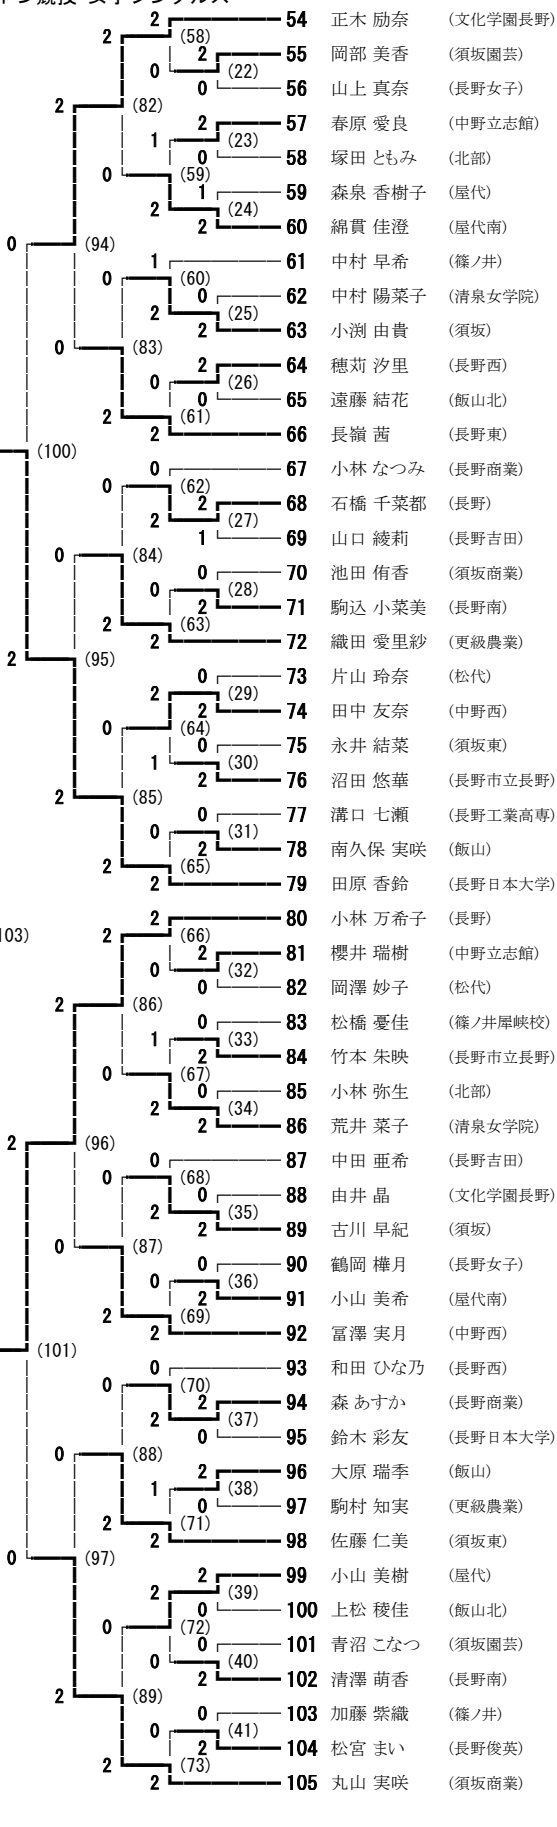

平成25年度北信地区高校新人大会バドミントン競技 女子シングルス

- 青木 結 (文化学園長野)
- 徳竹 里美 (清泉女学院)
- 鷺澤 春希 (篠ノ井犀峽校)
- 田中 りさ (長野吉田)
- 山崎 日和 (飯山)
- 宮尾 亜美 (須坂東)
- 永井 ミチル (長野俊英)
- 南雲 恵 (長野女子)
- 山崎 里菜 (須坂園芸)
- 前田 理奈 (北部)
- 宮澤 麻実 (長野商業)
- 石川 夏実 (松代)
- 中澤 梢 (須坂)
- 戸谷 南月 (長野日本大学)
- 北原 由惟 (長野南)
- 竹田 真遊 (屋代)
- 金原 まゆみ (篠ノ井)
- 市川 葵 (長野西)
- 小林 奈央 (中野立志館)
- 西原 佳菜子 (須坂商業)
- 佐藤 瞳 (飯山北)
- 江津 志織 (長野市立長野)
- 玉井 奈菜美 (中野西)
- 廣田 帆南 (更級農業)
- 堀内 優加 (屋代南)
- 小林 雪乃 (坂城)
- 牛木 鮎子 (長野)
- 富澤 理沙子 (清泉女学院)
- 百瀬 彩佳 (屋代)
- 麻場 冬華 (更級農業)
- 中村 春香 (須坂園芸)
- 内山 明日果 (長野商業)
- 荻原 紗希 (長野吉田)
- 涌井 亜美 (長野工業高専)
- 高山 泰歩 (飯山)
- 大宮 彩葉 (長野東)
- 保科 良恵 (須坂)
- 桑原 実可子 (松代)
- 内藤 もも子 (長野女子)
- 富澤 映月 (中野西)
- 宮岡 楓 (長野市立長野)
- 丸山 涼佳 (北部)
- 中村 まりな (篠ノ井)
- 林部 優希 (須坂商業)
- 江守 百合佳 (長野)
- 小林 妃奈乃 (中野立志館)
- 風間 梨央 (長野南)
- 竹元 裕香 (長野日本大学)
- 尾和 芹香 (屋代南)
- 佐藤 知華 (長野西)
- 竹井 由佳 (飯山北)
- 関 みのり (須坂東)
- 西原 日菜子 (文化学園長野)

- 正木 励奈 (文化学園長野)
- 岡部 美香 (須坂園芸)
- 山上 真奈 (長野女子)
- 春原 愛良 (中野立志館)
- 塚田 ともみ (北部)
- 森泉 香樹子 (屋代)
- 綿貫 佳澄 (屋代南)
- 中村 早希 (篠ノ井)
- 中村 陽菜子 (清泉女学院)
- 小淵 由貴 (須坂)
- 穂苺 汐里 (長野西)
- 遠藤 結花 (飯山北)
- 長嶺 茜 (長野東)
- 小林 なつみ (長野商業)
- 石橋 千菜都 (長野)
- 山口 綾莉 (長野吉田)
- 池田 侑香 (須坂商業)
- 駒込 小菜美 (長野南)
- 織田 愛里紗 (更級農業)
- 片山 玲奈 (松代)
- 田中 友奈 (中野西)
- 永井 結菜 (須坂東)
- 沼田 悠華 (長野市立長野)
- 溝口 七瀬 (長野工業高専)
- 南久保 実咲 (飯山)
- 田原 香鈴 (長野日本大学)
- 小林 万希子 (長野)
- 櫻井 瑞樹 (中野立志館)
- 岡澤 妙子 (松代)
- 松橋 憂佳 (篠ノ井犀峽校)
- 竹本 朱映 (長野市立長野)
- 小林 弥生 (北部)
- 荒井 菜子 (清泉女学院)
- 中田 亜希 (長野吉田)
- 由井 晶 (文化学園長野)
- 古川 早紀 (須坂)
- 鶴岡 権月 (長野女子)
- 小山 美希 (屋代南)
- 富澤 実月 (中野西)
- 和田 ひな乃 (長野西)
- 森 あすか (長野商業)
- 鈴木 彩友 (長野日本大学)
- 大原 瑞季 (飯山)
- 駒村 知実 (更級農業)
- 佐藤 仁美 (須坂東)
- 小山 美樹 (屋代)
- 上松 稜佳 (飯山北)
- 青沼 こなつ (須坂園芸)
- 清澤 萌香 (長野南)
- 加藤 紫織 (篠ノ井)
- 松宮 まい (長野俊英)
- 丸山 実咲 (須坂商業)