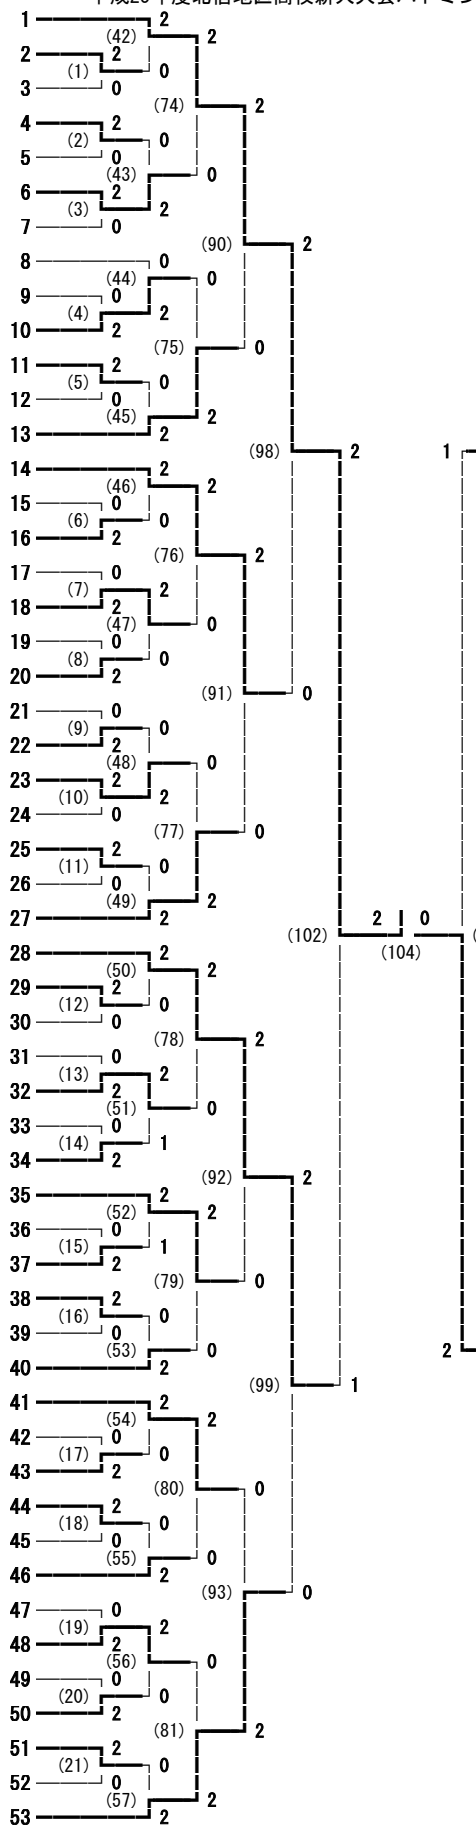

平成25年度北信地区高校新人大会バドミントン競技 女子シングルス

- 青木 結 (文化学園長野)
- 徳竹 里美 (清泉女学院)
- 鷺澤 春希 (篠ノ井犀峽校)
- 田中 りさ (長野吉田)
- 山崎 日和 (飯山)
- 宮尾 亜美 (須坂東)
- 永井 ミチル (長野俊英)
- 南雲 恵 (長野女子)
- 山崎 里菜 (須坂園芸)
- 前田 理奈 (北部)
- 宮澤 麻実 (長野商業)
- 石川 夏実 (松代)
- 中澤 梢 (須坂)
- 戸谷 南月 (長野日本大学)
- 北原 由惟 (長野南)
- 竹田 真遊 (屋代)
- 金原 まゆみ (篠ノ井)
- 市川 葵 (長野西)
- 小林 奈央 (中野立志館)
- 西原 佳菜子 (須坂商業)
- 佐藤 瞳 (飯山北)
- 江津 志織 (長野市立長野)
- 玉井 奈菜美 (中野西)
- 廣田 帆南 (更級農業)
- 堀内 優加 (屋代南)
- 小林 雪乃 (坂城)
- 牛木 鮎子 (長野)
- 富澤 理沙子 (清泉女学院)
- 百瀬 彩佳 (屋代)
- 麻場 冬華 (更級農業)
- 中村 春香 (須坂園芸)
- 内山 明日果 (長野商業)
- 荻原 紗希 (長野吉田)
- 涌井 亜美 (長野工業高専)
- 高山 泰歩 (飯山)
- 大宮 彩葉 (長野東)
- 保科 良恵 (須坂)
- 桑原 実可子 (松代)
- 内藤 もも子 (長野女子)
- 富澤 映月 (中野西)
- 宮岡 楓 (長野市立長野)
- 丸山 涼佳 (北部)
- 中村 まりな (篠ノ井)
- 林部 優希 (須坂商業)
- 江守 百合佳 (長野)
- 小林 妃奈乃 (中野立志館)
- 風間 梨央 (長野南)
- 竹元 裕香 (長野日本大学)
- 尾和 芹香 (屋代南)
- 佐藤 知華 (長野西)
- 竹井 由佳 (飯山北)
- 関 みのり (須坂東)
- 西原 日菜子 (文化学園長野)

- 正木 励奈 (文化学園長野)
- 岡部 美香 (須坂園芸)
- 山上 真奈 (長野女子)
- 春原 愛良 (中野立志館)
- 塚田 ともみ (北部)
- 森泉 香樹子 (屋代)
- 綿貫 佳澄 (屋代南)
- 中村 早希 (篠ノ井)
- 中村 陽菜子 (清泉女学院)
- 小淵 由貴 (須坂)
- 穂苺 汐里 (長野西)
- 遠藤 結花 (飯山北)
- 長嶺 茜 (長野東)
- 小林 なつみ (長野商業)
- 石橋 千菜都 (長野)
- 山口 綾莉 (長野吉田)
- 池田 侑香 (須坂商業)
- 駒込 小菜美 (長野南)
- 織田 愛里紗 (更級農業)
- 片山 玲奈 (松代)
- 田中 友奈 (中野西)
- 永井 結菜 (須坂東)
- 沼田 悠華 (長野市立長野)
- 溝口 七瀬 (長野工業高専)
- 南久保 実咲 (飯山)
- 田原 香鈴 (長野日本大学)
- 小林 万希子 (長野)
- 櫻井 瑞樹 (中野立志館)
- 岡澤 妙子 (松代)
- 松橋 憂佳 (篠ノ井犀峽校)
- 竹本 朱映 (長野市立長野)
- 小林 弥生 (北部)
- 荒井 菜子 (清泉女学院)
- 中田 亜希 (長野吉田)
- 由井 晶 (文化学園長野)
- 古川 早紀 (須坂)
- 鶴岡 権月 (長野女子)
- 小山 美希 (屋代南)
- 富澤 実月 (中野西)
- 和田 ひな乃 (長野西)
- 森 あすか (長野商業)
- 鈴木 彩友 (長野日本大学)
- 大原 瑞季 (飯山)
- 駒村 知実 (更級農業)
- 佐藤 仁美 (須坂東)
- 小山 美樹 (屋代)
- 上松 稜佳 (飯山北)
- 青沼 こなつ (須坂園芸)
- 清澤 萌香 (長野南)
- 加藤 紫織 (篠ノ井)
- 松宮 まい (長野俊英)
- 丸山 実咲 (須坂商業)