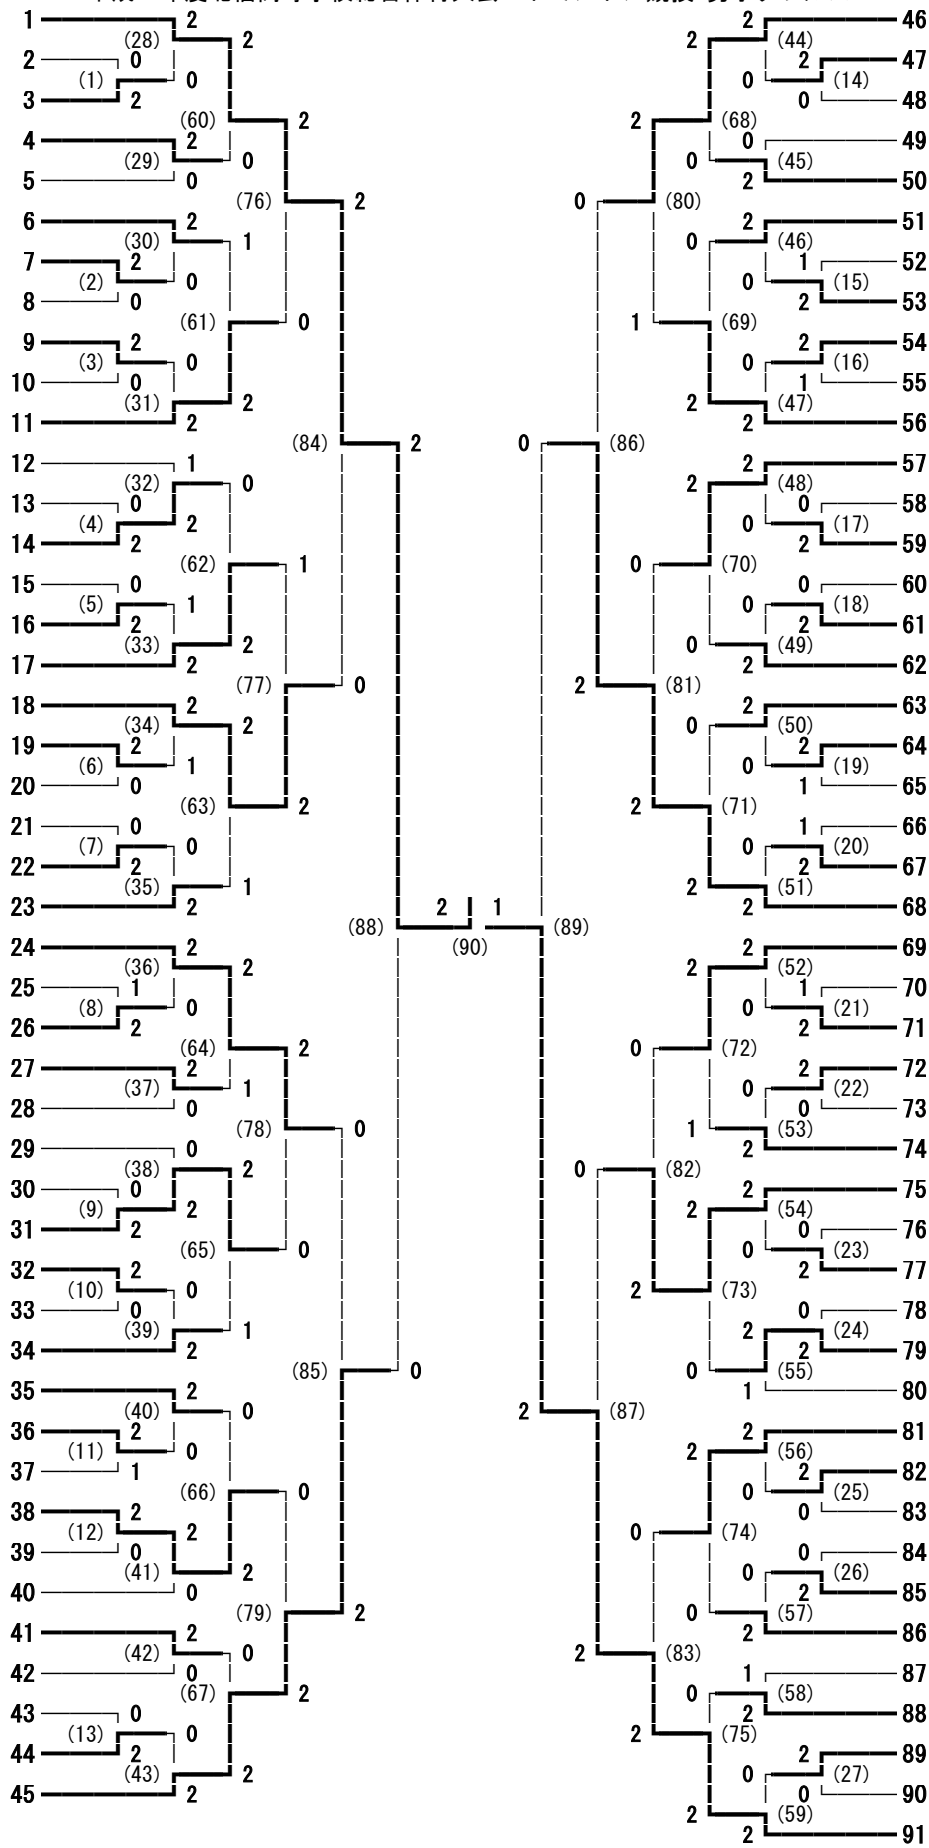

平成25年度北信高等学校総合体育大会バドミントン競技 男子ダブルス

- 森 建人・安藤 淳也 (松代)
- 町田 慶介・黒岩 敬太 (長野西)
- 町田 良介・山田 一成 (須坂園芸)
- 原 健人・山口 凌平 (中野西)
- 新井 啓太・池田 貴大 (長野南)
- 小池 康文・鈴木 綾太 (長野)
- 吉澤 宗馬・雪入 寛登 (長野俊英)
- 田尻 輝正・岡村 駿 (中野立志館)
- 峯村 和也・田部井 諒真 (更級農業)
- 山田 大生・小市 愁 (下高井農林)
- 清水 雄太・大石 勇登 (長野吉田)
- 太田 怜音・宮嶋 優太 (長野市立長野)
- 北村 誠伍・小林 俊哉 (長野東)
- 越村 勇介・海原 拓朗 (長野工業高専)
- 原田 雄太・野崎 勇人 (長野日本大学)
- 小林 幸寛・上原 秀俊 (須坂商業)
- 大橋 知樹・吉澤 一志 (長野工業)
- 丸山 瑞葵・味岡 航聖 (長野商業)
- 宮下 賢人・神子島 稔弘 (須坂東)
- 葛西 真司・中沢 辰哉 (飯山)
- 中島 圭吾・秋山 佳樹 (篠ノ井)
- 松木 靖忠・鈴木 隆将 (屋代)
- 市川 博将・近藤 史貴 (須坂)
- 北村 大輔・筒井 隆介 (長野吉田)
- 桑原 祐太・山本 耕平 (長野南)
- 大島 昂介・小宮山 佑太 (坂城)
- 水澤 瑠惟・稲葉 亮太 (中野立志館)
- 塩原 祐希・橋詰 涼英 (長野工業高専)
- 宮本 卓哉・吉田 優輝 (長野日本大学)
- 原田 諒人・中山 龍明 (北部)
- 片桐 零央・倉島 大雅 (長野工業)
- 森田 啓斗・清水 比己 (須坂東)
- 江口 大海・横田 裕亮 (中野西)
- 加藤 敦・丸山 智也 (屋代)
- 水上 駿・深堀 秀樹 (長野)
- 酒井 淳平・北島 和輝 (更級農業)
- 直井 良樹・和田 郁馬 (長野市立長野)
- 片山 亮典・西村 宗樹 (松代)
- 小林 周平・町田 皓成 (須坂)
- 久保 輝周・依田 浩平 (篠ノ井)
- 荘司 晃希・高地 峻 (長野東)
- 長田 海人・岡本 樹 (長野西)
- 犬飼 俊太・和田 成貴 (長野俊英)
- 嶋田 也・吉越 幸矢 (飯山)
- 井澤 大志・谷澤 敬斗 (長野商業)