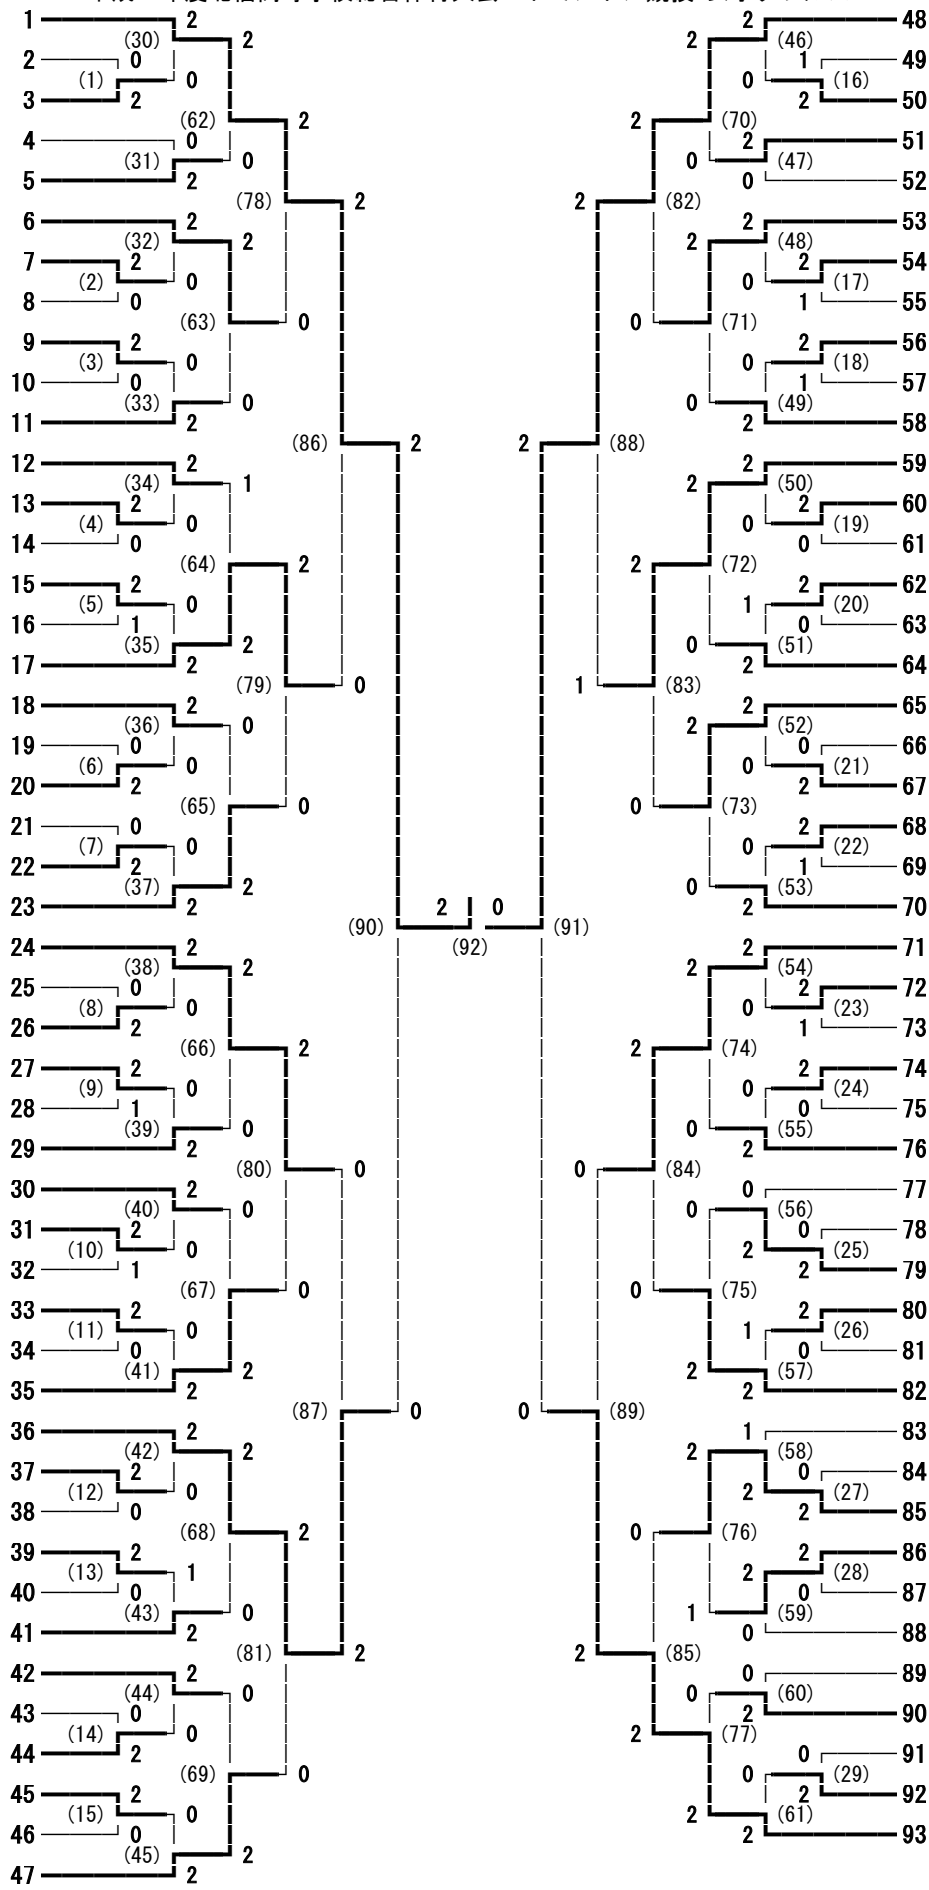

平成25年度北信高等学校総合体育大会バドミントン競技 女子ダブルス

- 小平 安佳里・青木 結 (文化学園長野)
- 青沼 こなつ・岡部 美香 (須坂園芸)
- 青木 万由子・清水 瑛絵 (清泉女学院)
- 中村 美月・竹元 裕香 (長野日本大学)
- 小山 美樹・竹田 真遊 (屋代)
- 青木 志織・西野 花奈 (長野東)
- 大春 果奈・渡辺 汐織 (長野市立長野)
- 小林 優薫・宮林 遥夏 (長野南)
- 栗田 陽香・綿貫 佳澄 (屋代南)
- 宮尾 歩実・田辺 環 (長野)
- 山田 麻央・瀧内 菜つみ (篠ノ井)
- 大澤 梓紗・西 香央里 (長野吉田)
- 林部 優希・池田 侑香 (須坂商業)
- 阿部 友香・篠原 愛佳 (須坂)
- 内山 明日果・宮澤 麻実 (長野商業)
- 小田切 美紅・萩原 くらみか (飯山)
- 原 愛香・樋口 麗 (中野立志館)
- 大川 祐依・菊浦 小雪 (北部)
- 穂苅 汐里・佐藤 知華 (長野西)
- 織田 愛里紗・和田 彩香 (更級農業)
- 佐藤 瞳・遠藤 結花 (飯山北)
- 渡辺 真愛・上原 杏奈 (松代)
- 田中 優妃・高橋 麻衣 (中野西)
- 市川 麻弥・池田 李愛 (須坂商業)
- 松橋 憂佳・鷺澤 春希 (篠ノ井犀峽校)
- 北村 智美・田島 彩花 (長野吉田)
- 戸津 雅・丸山 佳奈 (長野)
- 開藤 咲・桐澤 香菜子 (篠ノ井)
- 堀内 史織・本保 知世 (松代)
- 荒井 菜子・山口 陽奈 (清泉女学院)
- 杉山 ちひろ・上野 帆南 (中野西)
- 中宿 美咲・太田 侑奈 (長野南)
- 鈴木 詩乃・土田 奈菜 (坂城)
- 小澤 穂多留・小山 美希 (屋代南)
- 梅澤 佳央・小林 なつみ (長野商業)
- 小林 加奈・遠藤 詩歩 (長野市立長野)
- 神頭 なつ美・鈴木 彩友 (長野日本大学)
- 山田 奈々・南雲 恵 (長野女子)
- 高山 泰歩・大原 瑞季 (飯山)
- 町田 美里・前田 理奈 (北部)
- 小淵 由貴・中澤 梢 (須坂)
- 岩本 菜摘・佐藤 仁美 (須坂東)
- 笠原 梨生・宮本 莉奈 (更級農業)
- 高橋 薫・廣瀬 陽 (飯山北)
- 大峽 結衣・牛澤 仁美 (長野東)
- 小田切 佳苗・竹内 雅 (屋代)
- 小林 央可子・小田切 萌恵 (長野西)