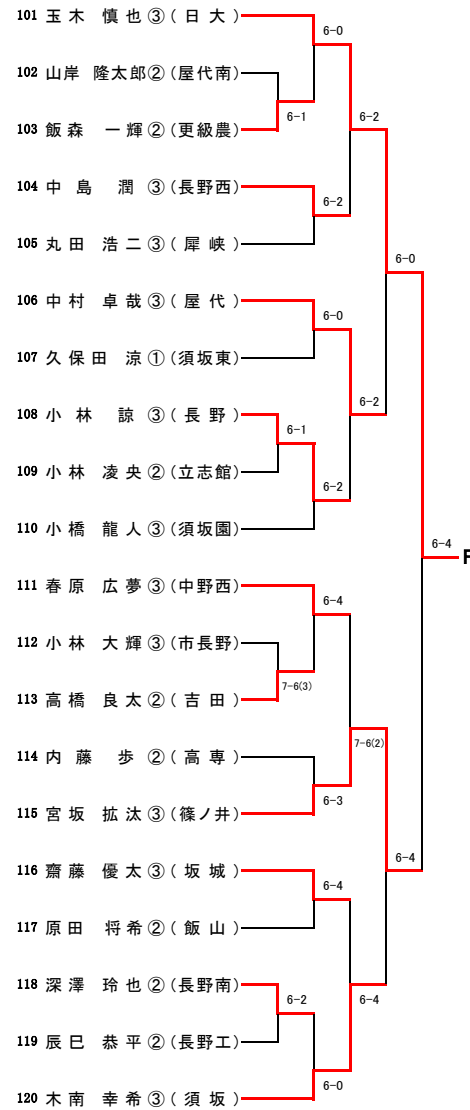

### 7位決定戦

8	池田 帆里 ③ 羽入田 郁未 ③	(市長野)	7-6(4)	7位
43	太田 紗瑛 ③ 前田 夏実 ③	(吉田)		

【男子シングルス】A~D

Aブロック (第1シード)

萩野 駿太③(中野西)

Bブロック (第8シード)

Cブロック (第5シード)

Dブロック (第4シード)

【男子シングルス】E~H

Eブロック (第3シード)

Fブロック (第6シード)

Gブロック (第7シード)

Hブロック (第2シード)

【女子シングルス】 A~D

Aブロック (第1シード)

Bブロック (第8シード)