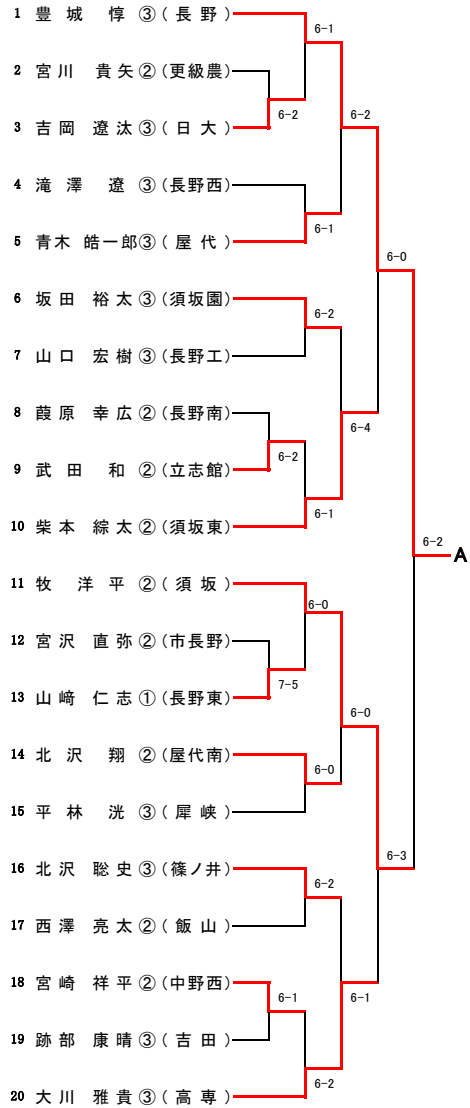

【男子シングルス】A~D

Aブロック (第1シード)