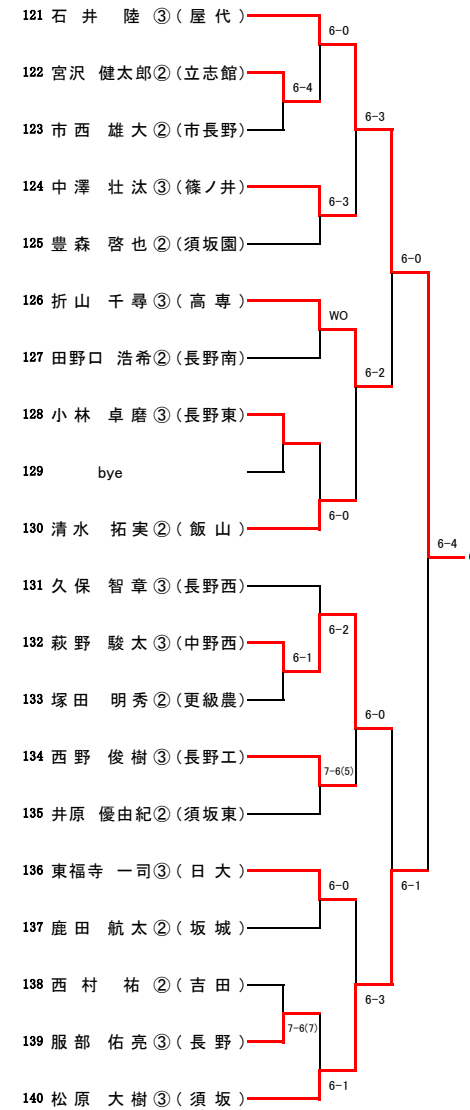

### 7位決定戦

8	池田 帆里 ③ 羽入田 郁未 ③	(市長野)	7-6(4)	7位
43	太田 紗瑛 ③ 前田 夏実 ③	(吉田)		

【男子シングルス】A~D

Aブロック (第1シード)

萩野 駿太③(中野西)

Bブロック (第8シード)

Cブロック (第5シード)

Dブロック (第4シード)

【男子シングルス】E~H

Eブロック (第3シード)

Fブロック (第6シード)

Gブロック (第7シード)

Hブロック (第2シード)

【女子シングルス】 A~D

Aブロック (第1シード)

Bブロック (第8シード)