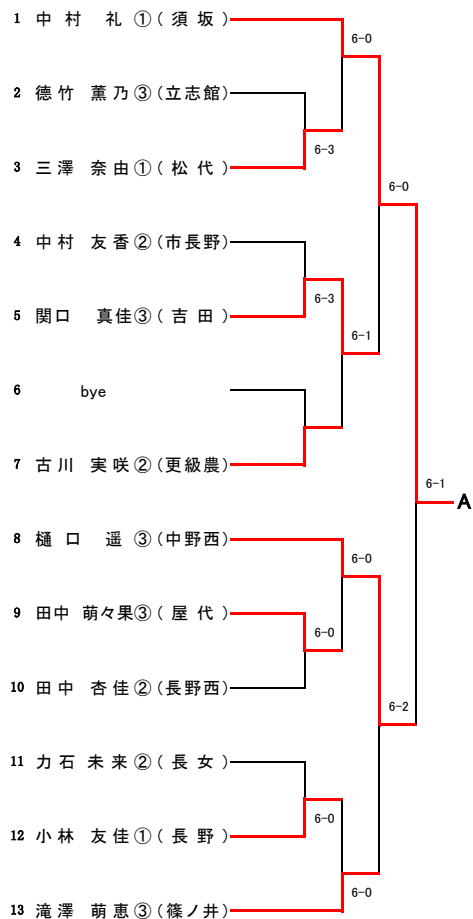

### 7位決定戦

8	池田 帆里 ③ 羽入田 郁未 ③	(市長野)	7-6(4)	7位
43	太田 紗瑛 ③ 前田 夏実 ③	(吉田)		

【男子シングルス】A~D

Aブロック (第1シード)

萩野 駿太③(中野西)

Bブロック (第8シード)

Cブロック (第5シード)

Dブロック (第4シード)

【男子シングルス】E~H

Eブロック (第3シード)

Fブロック (第6シード)

Gブロック (第7シード)

Hブロック (第2シード)

【女子シングルス】 A~D

Aブロック (第1シード)

Bブロック (第8シード)

Cブロック (第5シード)

Dブロック (第4シード)

【女子シングルス】 E~H

Eブロック (第3シード)

Fブロック (第6シード)

Gブロック (第7シード)

Hブロック (第2シード)