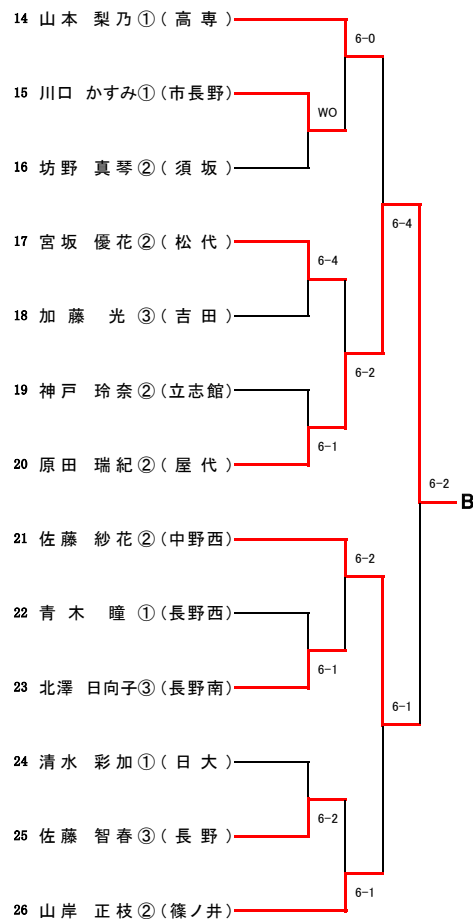

### 7位決定戦

8	池田 帆里 ③ 羽入田 郁未 ③	(市長野)	7-6(4)	7位
43	太田 紗瑛 ③ 前田 夏実 ③	(吉田)		

【男子シングルス】A~D

Aブロック (第1シード)

萩野 駿太③(中野西)

Bブロック (第8シード)

Cブロック (第5シード)

Dブロック (第4シード)

【男子シングルス】E~H

Eブロック (第3シード)

Fブロック (第6シード)

Gブロック (第7シード)

Hブロック (第2シード)

【女子シングルス】 A~D

Aブロック (第1シード)

Bブロック (第8シード)

Cブロック (第5シード)

Dブロック (第4シード)

【女子シングルス】 E~H

Eブロック (第3シード)

Fブロック (第6シード)

Gブロック (第7シード)

Hブロック (第2シード)