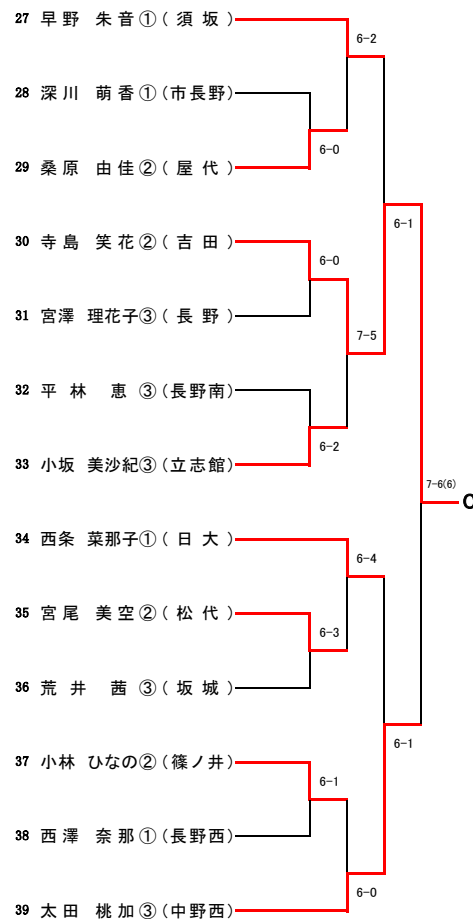

### 7位決定戦

8	池田 帆里 ③ 羽入田 郁未 ③	(市長野)	7-6(4)	7位
43	太田 紗瑛 ③ 前田 夏実 ③	(吉田)		

【男子シングルス】A~D

Aブロック (第1シード)

萩野 駿太③(中野西)

Bブロック (第8シード)

Cブロック (第5シード)

Dブロック (第4シード)

【男子シングルス】E~H

Eブロック (第3シード)

Fブロック (第6シード)

Gブロック (第7シード)

Hブロック (第2シード)

【女子シングルス】 A~D

Aブロック (第1シード)

Bブロック (第8シード)

Cブロック (第5シード)

Dブロック (第4シード)

【女子シングルス】 E~H

Eブロック (第3シード)

Fブロック (第6シード)

Gブロック (第7シード)

Hブロック (第2シード)