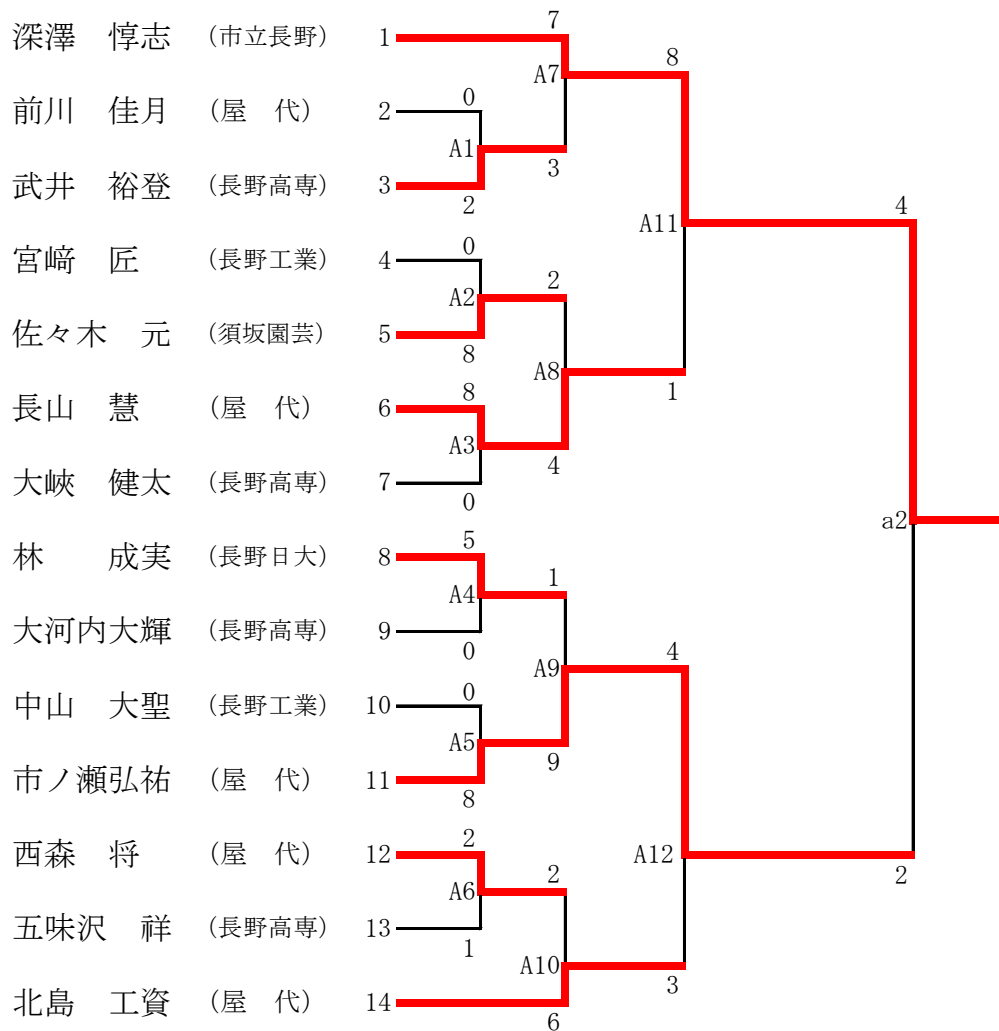

男子 団体 形

男子 団体 組手

男子 個人 形

女子 個人 形

男子 個人 組手

3位決定戦

女子 個人 組手

宮澤 優華 (屋代) —————