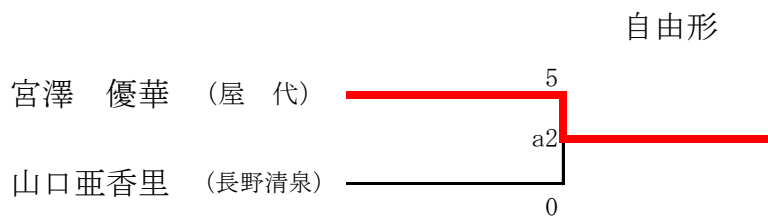

男子 団体 形

男子 団体 組手

男子 個人 形

女子 個人 形

男子 個人 組手

3位決定戦

女子 個人 組手

宮澤 優華 (屋代) —————