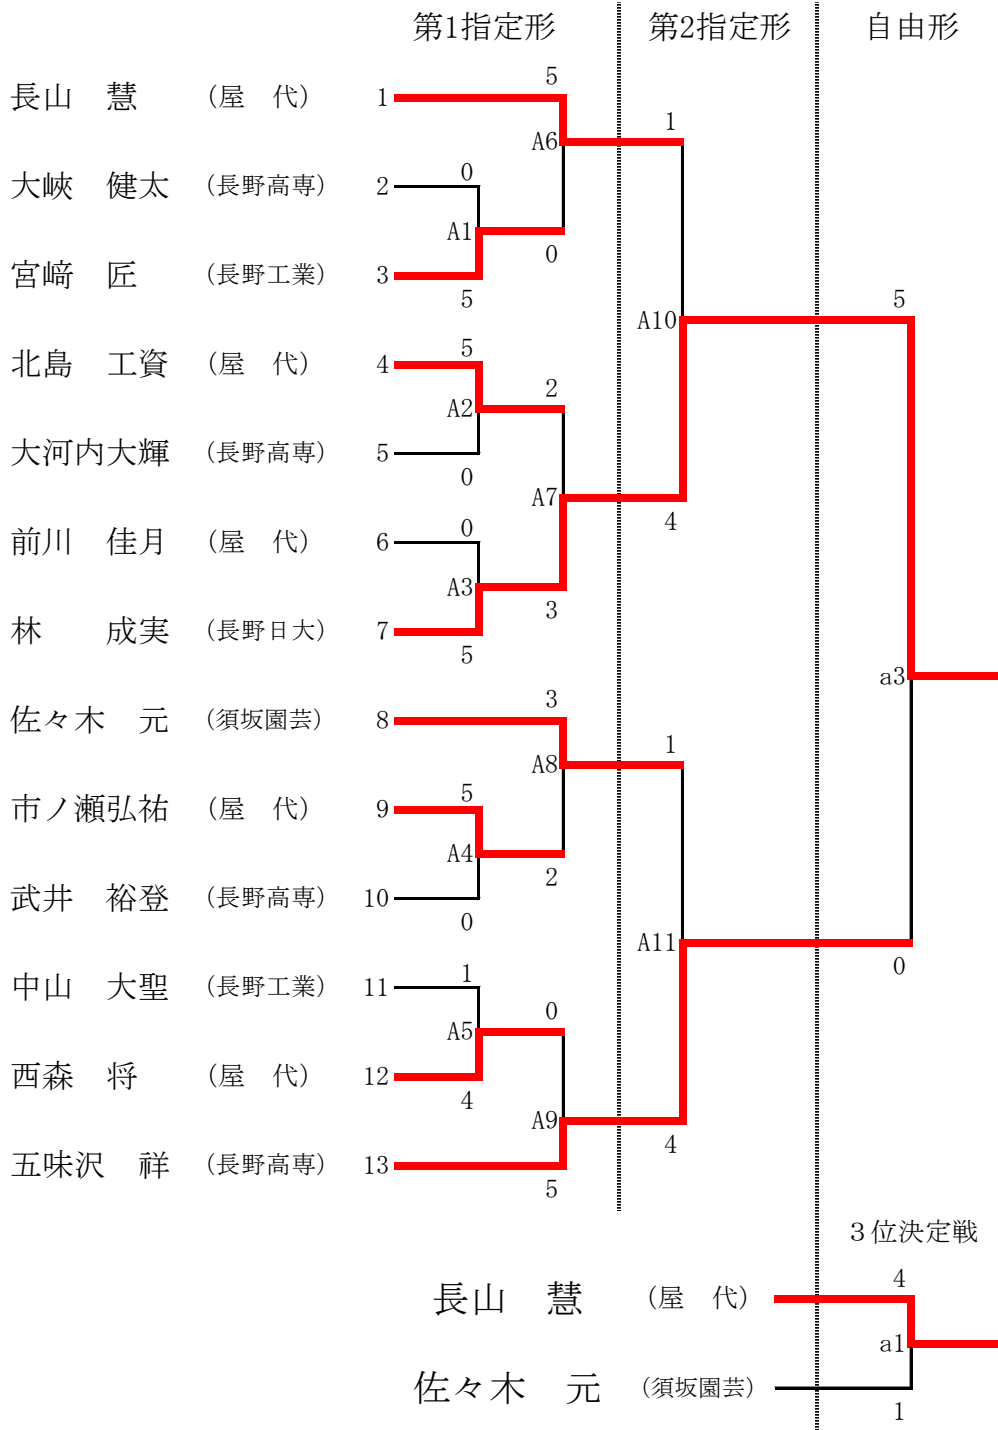

男子 団体 形

男子 団体 組手

男子 個人 形

女子 個人 形

男子 個人 組手

3位決定戦

女子 個人 組手

宮澤 優華 (屋代) —————