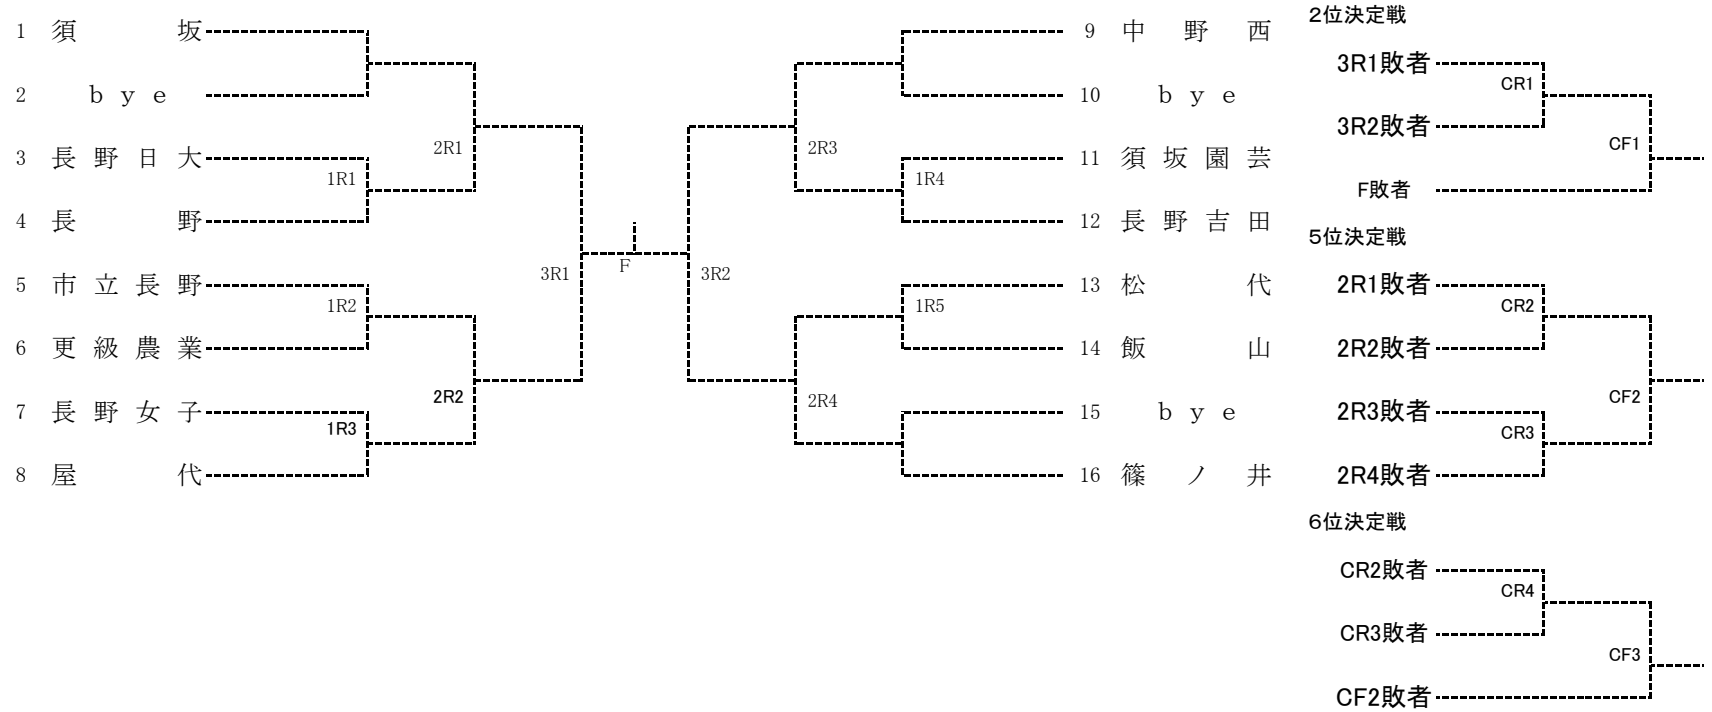

平成26度 北信高等学校新人体育大会テニス競技会
兼 全国選抜高校テニス大会長野県北信予選大会

女子

	学校名	監督	1	2	3	4	5	6	7	8	9
1	須坂	中村 浩一郎	中村 礼②	加藤 真帆②	丸山 紗也加①	渋沢 百香②	早野 朱音②	北村 唯花①	竹内 めい①	井出 雪月①	跡部 愛莉①
3	長野日大	綿貫 亮	西条 菜那子②	金井 百萌果②	小林 由美②	柳澤 怜佳①	清水 彩加②	西澤 杏子②	竹井 榮梨②	松本 瑠南①	押上 苗佳①
4	長野	武田 知由	小林 友佳②	山岸 珠巳②	吉田 好花②	米田 亜希①	久保田 莉可①	宮崎 芽生②	太田 美由希①	津田 美幸①	
5	市立長野	矢嶋 基嗣	小林 空②	山田 彩香②	小林 樹②	深川 萌香②	川口 かすみ②	松木 萌①	早川 冬美②	有賀 奈波①	山本 まりも①
6	更級農業	林 茂樹	北山 静菜①	藤沢 真央①	松林 京香①	宮内 香名芽①	北村 舞①	丸山 美咲①			
7	長野女子	徳竹 寿	篠宮 真弓②	丸山 美鈴②	清水 悠里奈②	村岡 麻紀子②					
8	屋代	青木 裕士	関 彩和子②	手塚 智佳子②	岡沢 理沙②	清水 美里②	瀬野 郁苗①	清水 麻友②	守屋 紗希②	宮島 喜子②	坂戸 美穂②
9	中野西	赤塩 仁	丸山 日菜子①	島田 流音②	稲垣 夏織②	大塚 みく②	堤 架澄美①	徳竹 沙紀②	清水 美希①	葛綿 菜波①	
11	須坂園芸	倉田 幸洋	小林 奈緒②	今井 ひな②	小林 礼奈②	奥原 萌乃①	坂本 彩実①				
12	長野吉田	中村 弘子	宮島 明日香②	西島 杏子②	重黒木 麻史①	古平 涼菜②	倉嶋 佳南①	片山 有美②	小野澤 萌②	永迫 なつみ①	湯本 秋音①
13	松代	佐藤 祐三	武藤 彩華②	三澤 奈由②	中曽根 葵②	瀧澤 未来②	北川原 千夏①	河田 祐美①	岩佐 鈴音①	山口 詩織①	
14	飯山	河崎 直茂	白柳 杏奈②	斧 花那恵②	高橋 香織②	水野 深優②					
16	篠ノ井	丸山 春樹	小池 千鶴②	中島 樹里②	松嶋 春香②	柳島 佳奈②	宮島 美佳②	宮下 夏実②	小山 明莉②	浜野 詩織①	磯谷 早織①