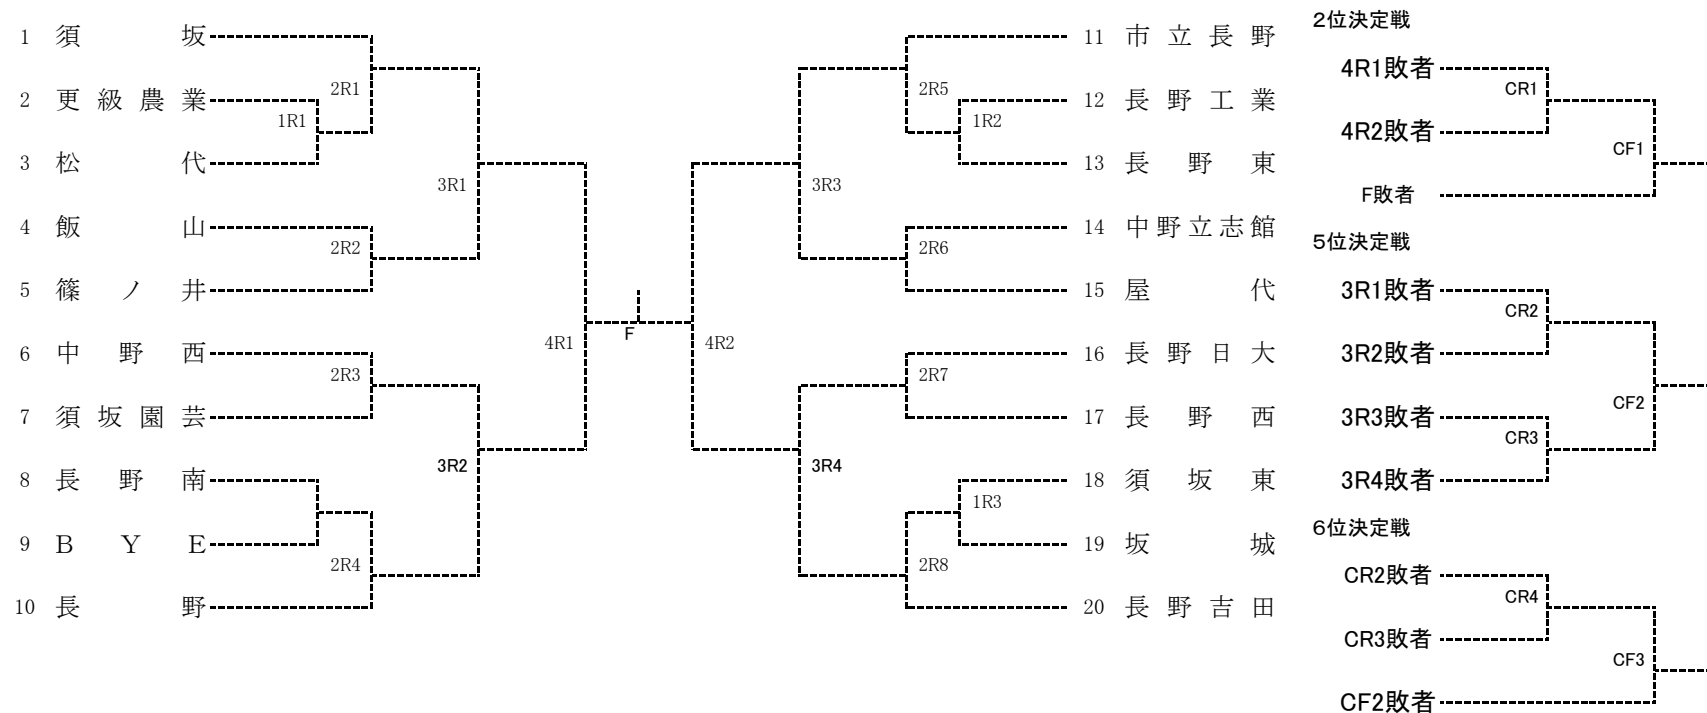

*長野県大会 9月13日(土)・14日(日)

松本市浅間温泉テニスコート

団体戦 男女各ベスト6

(出場資格を得たチームは参加料1000円(1人)を添えて申し込む)

(7人未満で出場資格を得たチームは必ず7人～9人を登録すること)

平成26度 北信高等学校新人体育大会テニス競技会
兼 全国選抜高校テニス大会長野県北信予選大会

男子

	学校名	監督	1	2	3	4	5	6	7	8	9
1	須坂	中村 浩一郎	土屋 俊介②	山岸 大悟②	中澤 歩夢②	唐澤 彰①	岩片 奨悟①	土倉 健②	中林 佑介②	田村 勇斗①	寺島 大誠②
2	更級農業	林 茂樹	野崎 大介①	宮入 海翔①	中澤 誠①	小林 麗②	宮崎 広大①				
3	松代	松崎 信夫	倉石 健太②	富田 翔太①	宮本 拓磨②	田中 智也①	倉島 弘行①	若槻 聖①			
4	飯山	西澤 清文	堀内 友貴②	岸田 将哉②	宮澤 隆夫②	須田 雄輝②	萩原 秀②	寶井 駿①	小林 信也①		
5	篠ノ井	丸山 春樹	上原 悠②	田川 陸②	松澤 大輝②	北山 晃平②	村上 智基②	大久保 洗蔵②	石黒 歩②	児島 巧貴②	斎藤 洸希②
6	中野西	赤塩 仁	小林 大剛②	藤澤 侑史②	町田 陽来②	山口 夏輝②	和平 昌也②	関 淳平①	佐藤 大虎①	有賀 航太①	玉木 翔也①
7	須坂園芸	倉田 幸洋	福田 北斗②	鳥山 聖太②	宮下 智貴②	岡宮 貴明②	佐藤 太一②	菅沼 祐希①	風間 陸②	小林 幸治②	内堀 克海②
8	長野南	佐々木 理恵	峰田 響也②	齋藤 駿樹②	篠崎 優②	海沼 佳佑②	倉田 恭平②	佐伯 文哉②	和田 怜也②	岡村 拓実②	松本 竜士①
10	長野	田中 一彦	木下 昂也①	大石 達也①	鈴木 凌太②	猿田 康朗②	油井 瞭太郎②	檀原 優太②	宮川 達哉②	柄澤 友也②	古岩井 陸②
11	市立長野	金丸 美和	武石 柊平①	宮島 仙太郎②	松本 郁史②	大瀬木 貫太①	早川 琉青①	中村 太一②	牧 直生②	小林 留嘉①	上松 瑠偉①
12	長野工業	遠藤 邦彦	成田 拓実②	細井 勇希①	大塚 健斗②	高橋 十輝也②	吉良 太喜②	小林 柊太②	久保田 祐介②		
13	長野東	鈴木 守	春原 勇佑②	早坂 俊祐②	篠原 徹也②	川浦 太雅①					
14	中野立志館	谷内 真亜子	飯塚 涼太②	永池 隼②	江尻 祥平②	柳沢 康輔②	関谷 真冬②	田尻 大登①	木原 優希①		
15	屋代	堀内 政幸	山邊 璃久①	北澤 佑樹①	宮沢 友輔②	田中 真紘①	山岸 一貴②	西村 真太郎②	岡沢 幸河②	石坂 悠介②	飯塚 俊太①
16	長野日大	井手上 将太	北村 広充②	宮澤 一彦②	金子 俊介①	宮澤 諒①	中村 勇斗②	岩村 悠平②	宮島 颯太①	田中 逸貴②	太田 聡志①
17	長野西	平井 信行	鈴木 翔太②	井浦 柊太郎②	長峯 健矢②	入 大輝②	竹内 亮人①	正木 孝明①	山崎 正人①	竹内 悠太郎②	
18	須坂東	山本 聡子	竹前 孝紀②	宮下 智美②	月生田 勇登②	青木 翔平②	黒岩 裕貴①				
19	坂城	宮下 結一	大塚 海飛①	石塚 心①	新井 裕太①	堀 新①					
20	長野吉田	宮入 健敏	加藤 歩②	山本 亮和②	白井 泰地①	清野 浩大②	泉 竣介②	川上 高平②	宮澤 海地②	傳田 遼太②	木下 靖之①