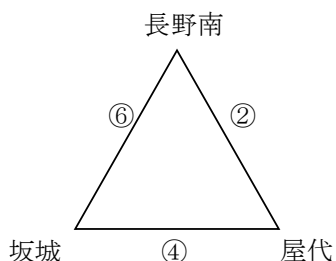

審判長 山本 臣也 (坂 城)

審判員 西沢和彦 高村 一 山崎豪介 山根諒介
土橋邦彦 (以上協会)
各校顧問

コート主任 滝澤 弘志 (坂 城)

補助員 屋代高校・長野南高校・坂城高校ハンドボール部員

救護係 鳥谷越 洋 (屋 代) ハンドボール専門部

平成26年度北信高等学校新人体育大会ハンドボール競技会 組み合わせ・競技日程・注意事項

[組 合 わ せ]

[男子]