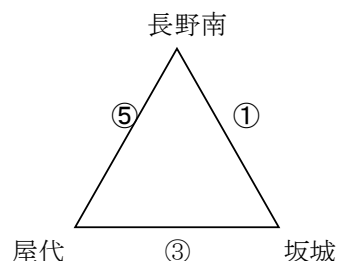

平成26年度北信高等学校新人体育大会ハンドボール競技会 組み合わせ・競技日程・注意事項

[組 合 わ せ]

[男子]

[女子]

[競技日程]

オフィシャル割り		
屋代	①	⑥
長野南	③	④
坂城	②	⑤

①	女子	長野南	—	坂城	9:00 ~ 10:05
②	男子	長野南	—	屋代	10:20 ~ 11:25
③	女子	屋代	—	坂城	11:40 ~ 12:45
④	男子	坂城	—	屋代	13:00 ~ 14:05
⑤	女子	長野南	—	屋代	14:20 ~ 15:25
⑥	男子	長野南	—	坂城	15:40 ~ 16:45

(男子)   1位   2位   3位
(女子)   1位   2位   3位

[その他]

- 監督会議を8：20より会議室にて行います。
- 開会式は、8：30より行いますので全チーム参加してください。
- 試合時間は25分ハーフ（休憩10分）で行います。
- 引き分けの場合延長戦は行わず、勝点2、引き分け1、負点0とし、勝点数の多いチームが上位とするポイント方式とする。
  ①勝点が同じ場合は、該当チームの対戦の勝利チームを上位とする。得失点差の多いチームを上位とする。①で決定できない場合は、総得点の多いチームを上位とする。
- 両面テープのみ使用可。スプレー類の使用不可。
- ゴミの処理については、各チームの責任で持ち帰ってください。
- パワーパンツ（スパッツ）・アンダーシャツは、ユニホームの色と同色とすること。
  異色の場合はユニホームの外に出ないようにすること。
- 当日、県大会の申し込みを受け付けます。用意してください。
- 選手宣誓の順   H26総体(長野南)→H26新人(坂城)→H27総体(屋代)→H27総体(長野南)