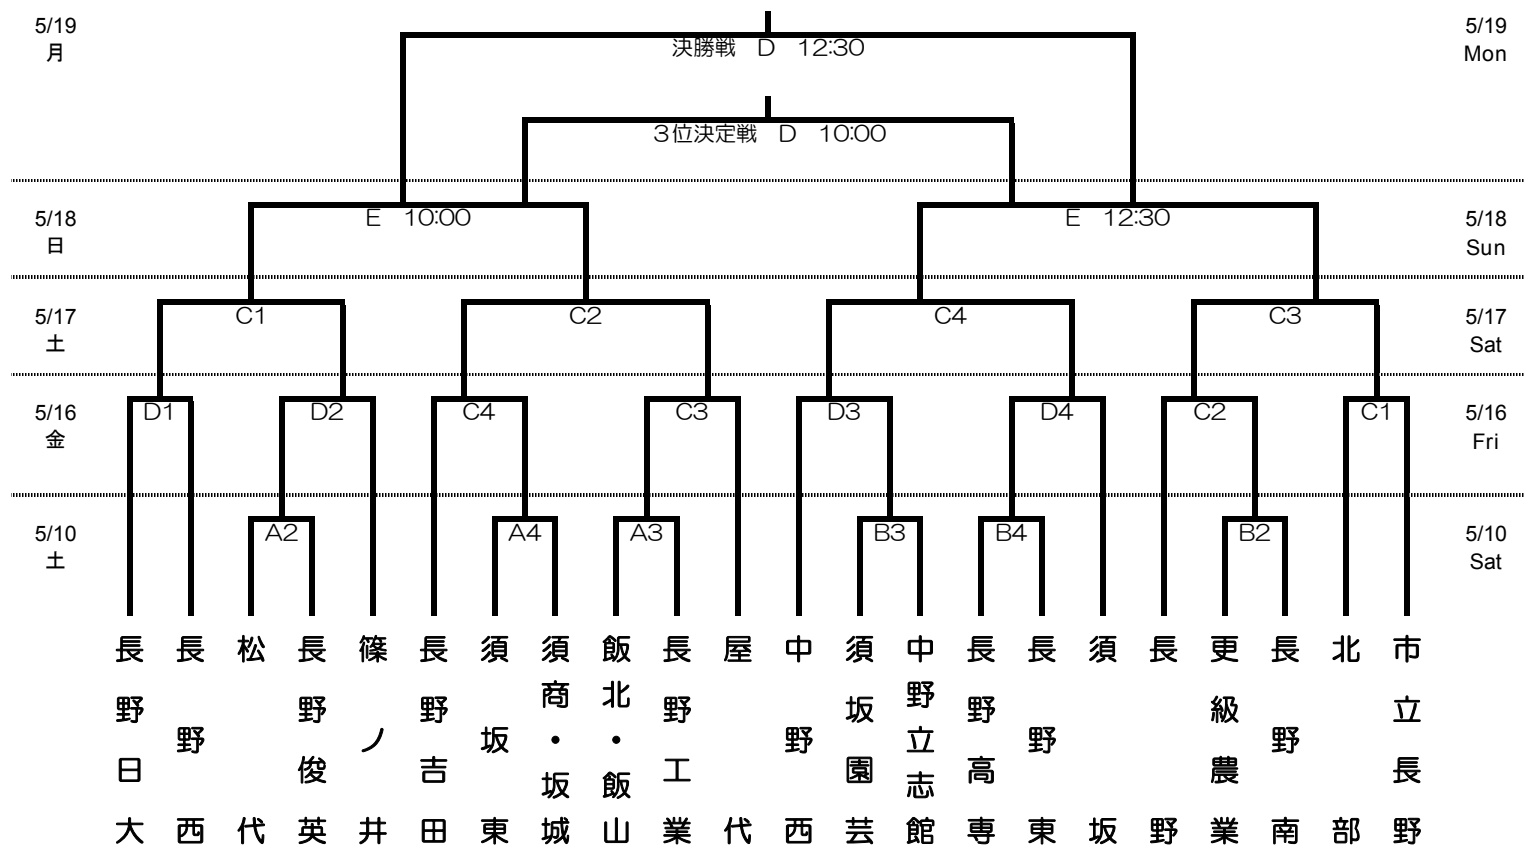

平成26年度 北信高等学校総合体育大会 サッカー競技 組み合わせ

会場 A, 県民須坂運動広場野球場側 B, 県民須坂運動広場道路側 C, 千曲市サッカー場  
D, 中野市多目的サッカー場 E, 中野西高校

時間 1. 9:30~ 2. 11:10~ 3. 12:50~ 4. 14:30~