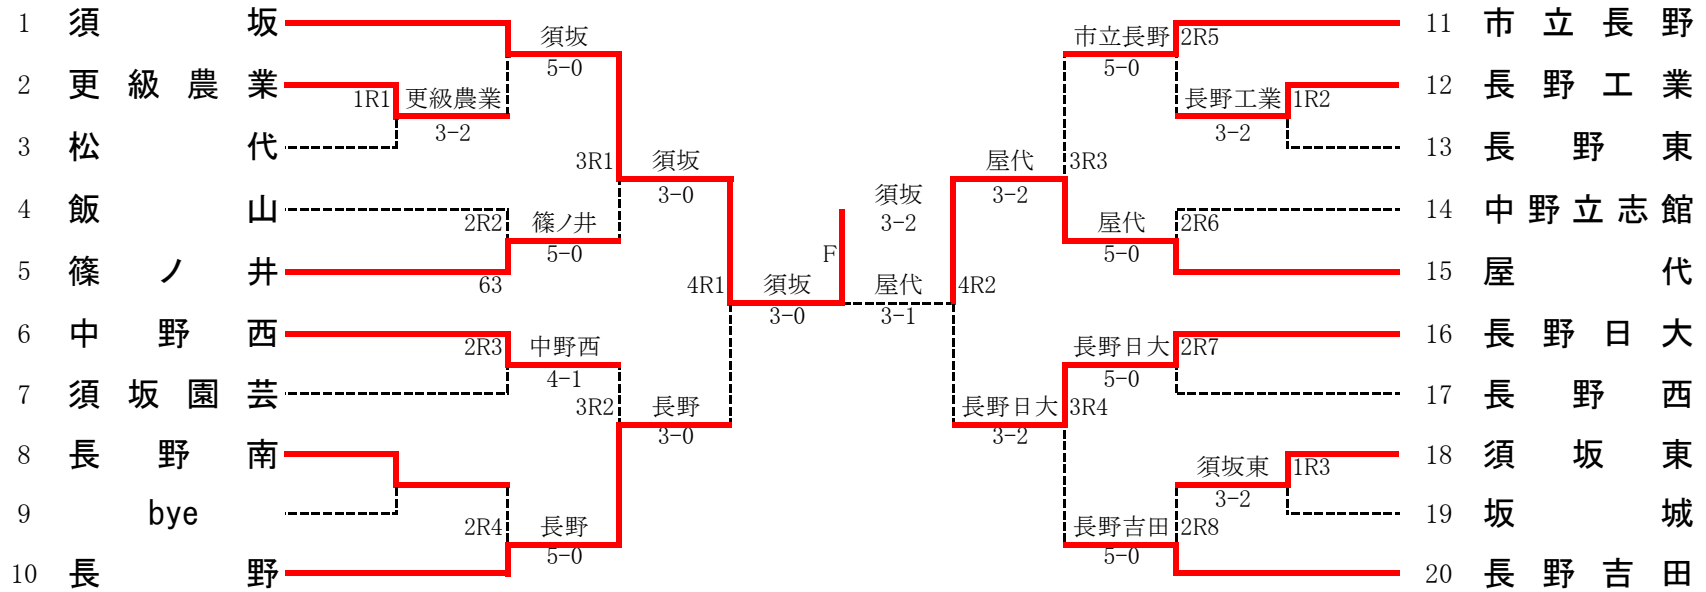

平成26年度 北信高等学校新人体育大会テニス競技会 兼 全国選抜高校テニス長野県北信予選大会

男子団体戦

2位決定戦

5位決定戦

6位決定戦

男子詳細結果

1R1	2	更級農業	3-2	松代	3
男子団体戦					
S1		宮入 海翔①	63	倉石 健太②	
D1		野崎 大介① 小林 麗②	6(7)7	宮本 拓磨② 田中 智也①	
S2		中澤 誠①	61	倉島 弘行①	
D2					
S3					

1R2	12	長野工業	3-2	長野東	13
S1		成田 拓実②	76(4)	春原 勇佑②	
D1		高橋 十輝也② 吉良 太喜②	16	篠原 徹也② 川浦 太雅①	
S2		細井 勇希①	06	早坂 俊祐②	
D2		小林 柊太② 久保田 祐介②			
S3		大塚 健斗②			