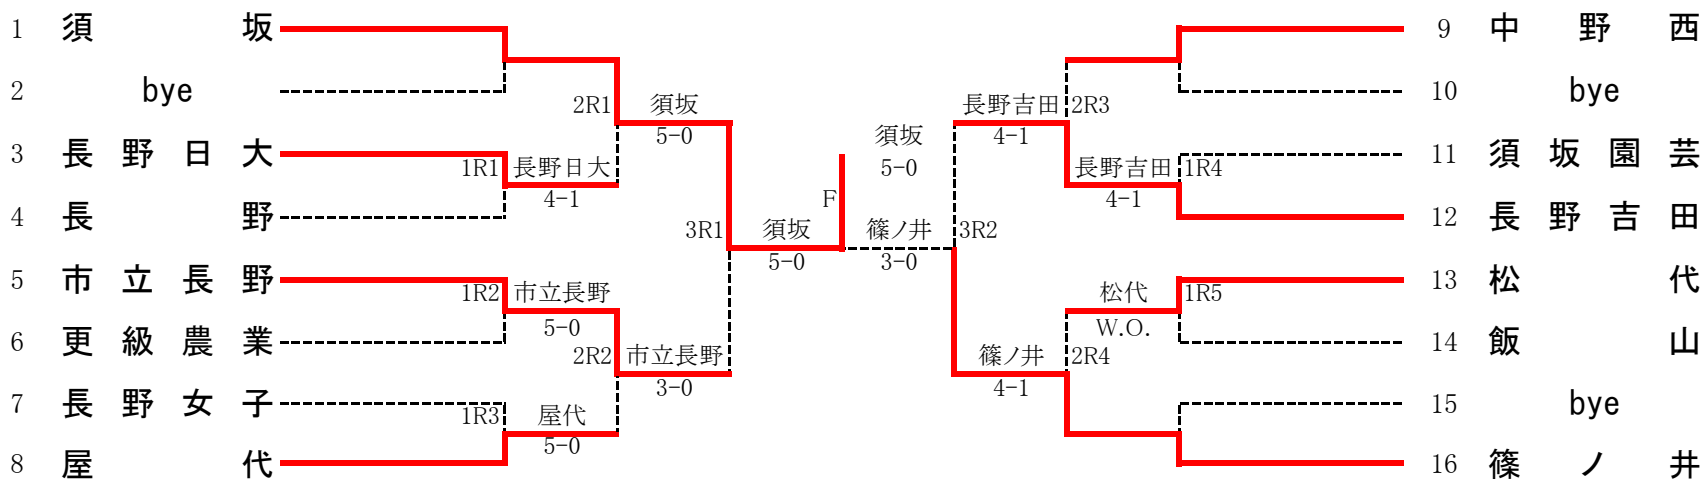

平成26年度 北信高等学校新人体育大会テニス競技会 兼 全国選抜高校テニス長野県北信予選大会

女子団体戦