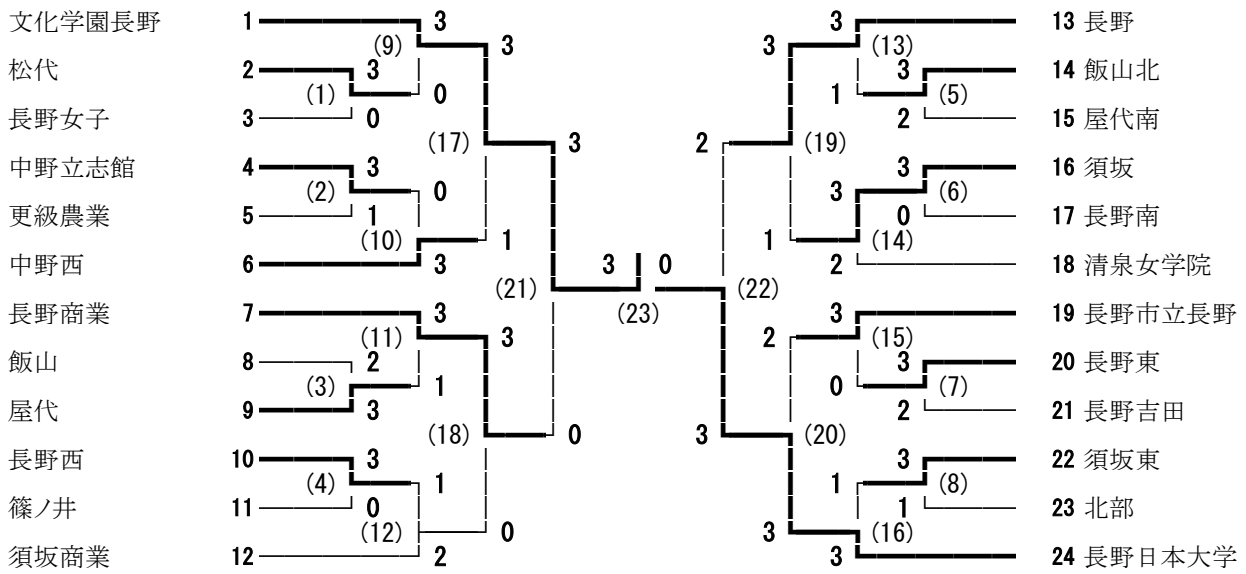

平成26年度北信地区高校総合体育大会バドミントン競技 男子学校対抗

平成26年度北信地区高校総合体育大会バドミントン競技 男子ダブルス

平成26年度北信地区高校総合体育大会バドミントン競技 男子シングルス

平成26年度北信地区高校総合体育大会バドミントン競技 女子学校対抗

平成26年度北信地区高校総合体育大会バドミントン競技 女子シングルス

平成26年度北信地区高校総合体育大会バドミントン競技 女子ダブルス