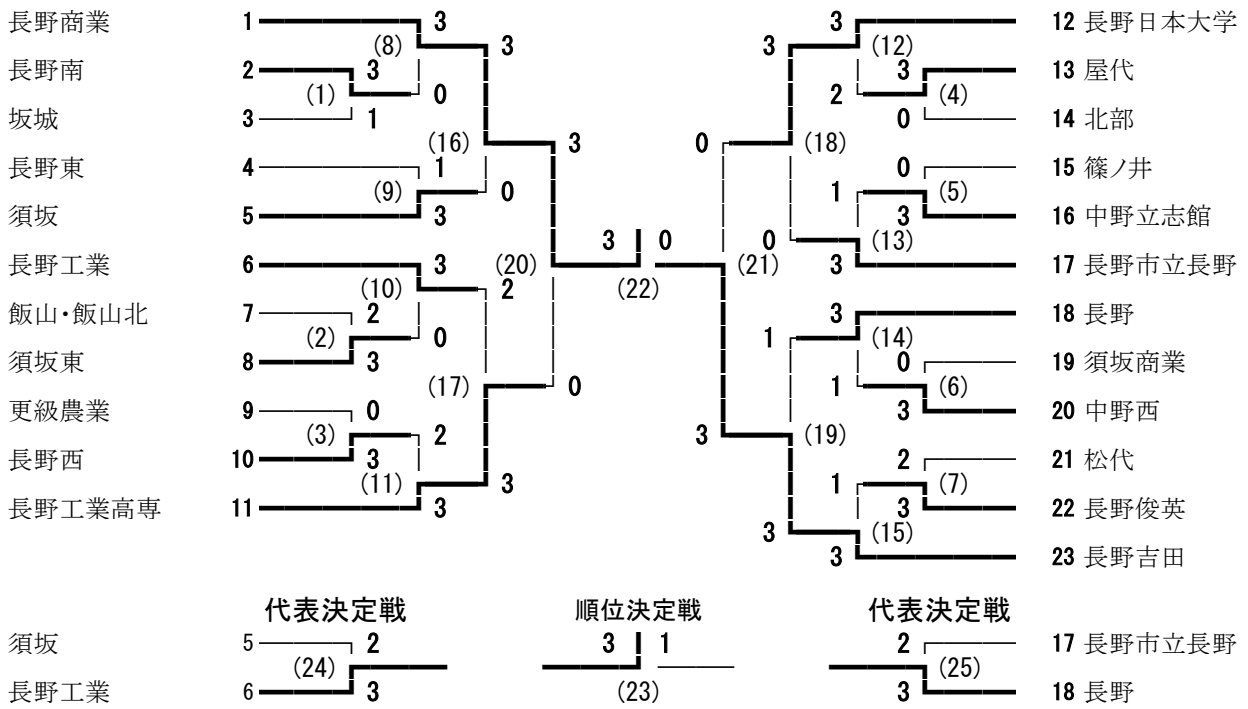

平成26年度北信地区高校総合体育大会バドミントン競技 男子学校対抗

平成26年度北信地区高校総合体育大会バドミントン競技 男子ダブルス

平成26年度北信地区高校総合体育大会バドミントン競技 男子シングルス

平成26年度北信地区高校総合体育大会バドミントン競技 女子学校対抗

平成26年度北信地区高校総合体育大会バドミントン競技 女子シングルス

平成26年度北信地区高校総合体育大会バドミントン競技 女子ダブルス