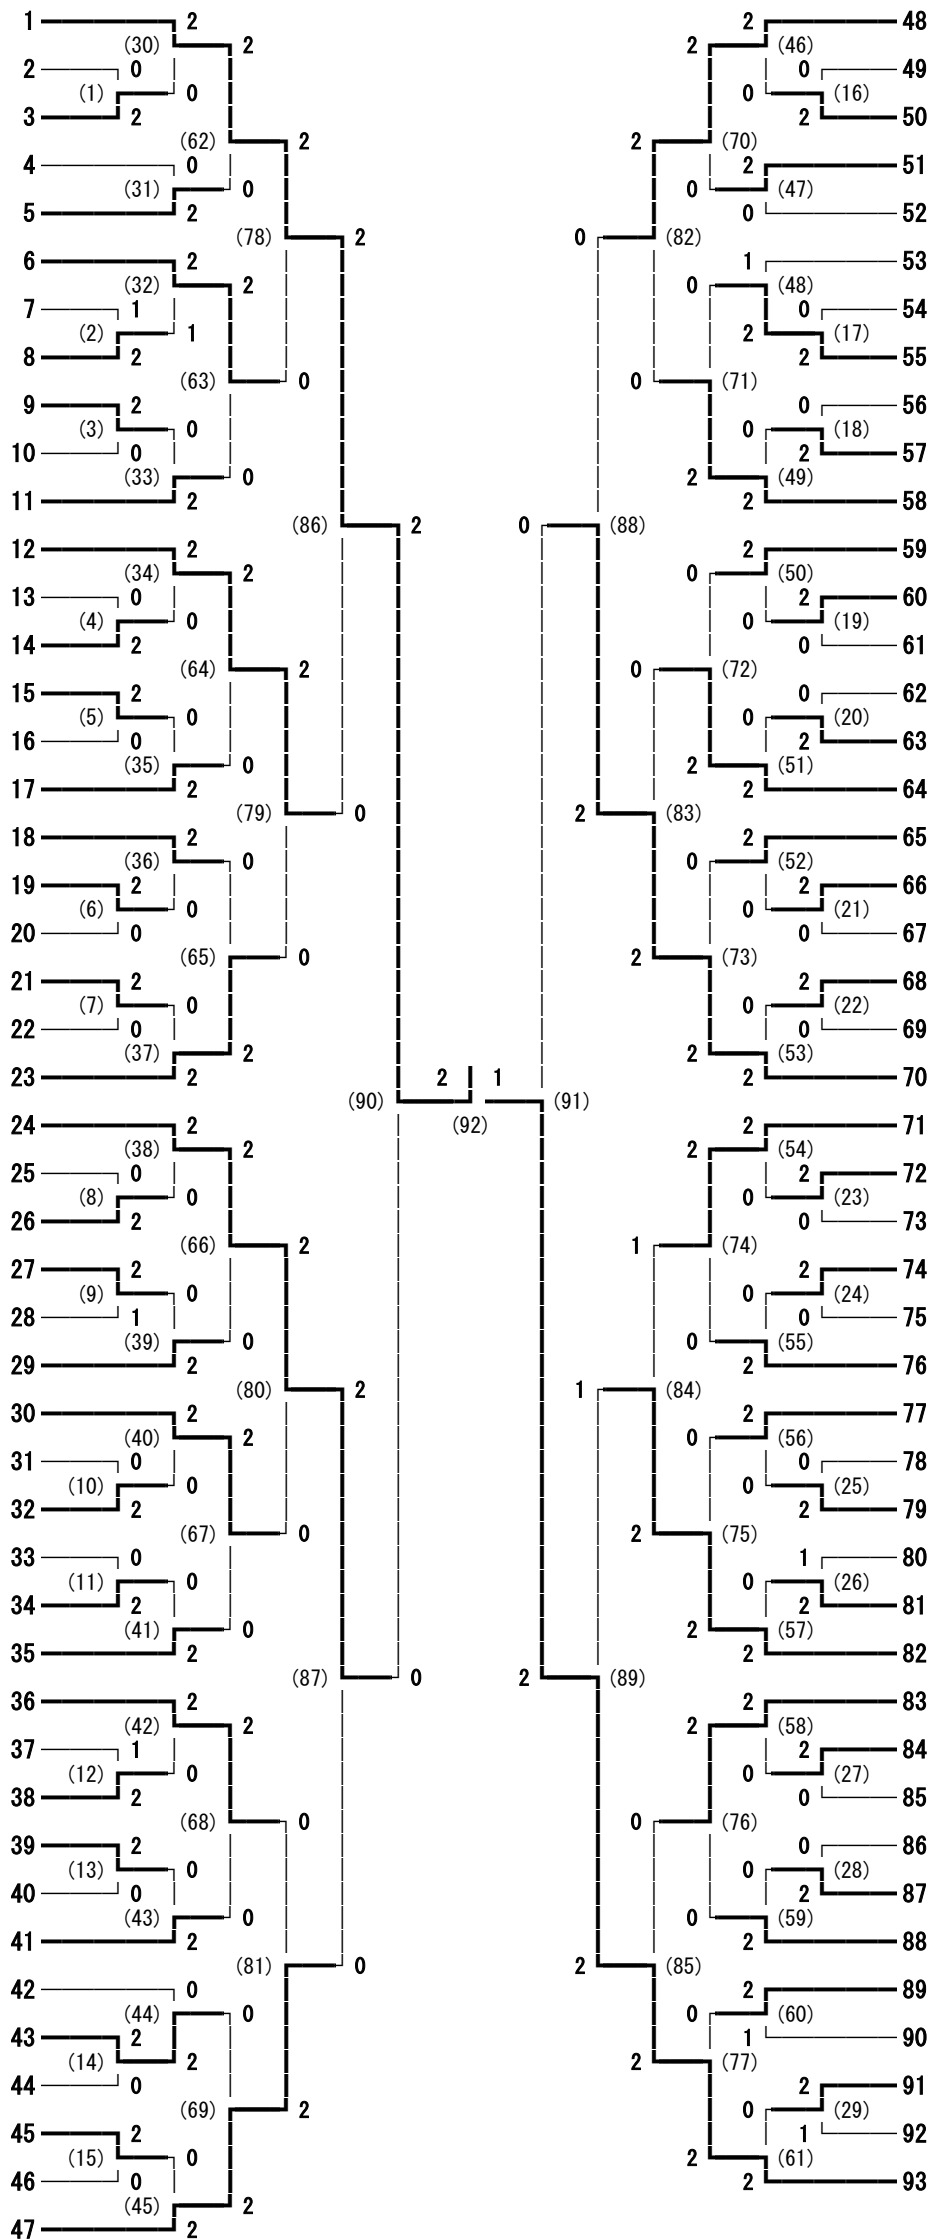

平成26年度北信地区高校総合体育大会バドミントン競技 男子学校対抗

平成26年度北信地区高校総合体育大会バドミントン競技 男子ダブルス

平成26年度北信地区高校総合体育大会バドミントン競技 男子シングルス

平成26年度北信地区高校総合体育大会バドミントン競技 女子学校対抗

平成26年度北信地区高校総合体育大会バドミントン競技 女子シングルス

平成26年度北信地区高校総合体育大会バドミントン競技 女子ダブルス

- 1 青木 結・西原 日菜子 (文化学園長野)
- 2 横川 仁美・青木 みのり (清泉女学院)
- 3 竹松 真歩・岩井 南 (屋代)
- 4 小嶋 春・岸田 惠津子 (下高井農林)
- 5 上松 稜佳・遠藤 結花 (飯山北)
- 6 武井 風薫・牛越 もみじ (松代)
- 7 加藤 紫織・金原 まゆみ (篠ノ井)
- 8 増田 裕美・神頭 なつ美 (長野日本大学)
- 9 白木 百合香・江守 百合佳 (長野)
- 10 田澤 まどか・林 若葉 (更級農業)
- 11 大宮 彩葉・長嶺 茜 (長野東)
- 12 宮岡 楓・坂本 亜衣 (長野市立長野)
- 13 染川 みちる・冠 有里恵 (長野西)
- 14 松村 知美・藤澤 真希 (中野西)
- 15 中島 わこ・西藤 絵里奈 (長野吉田)
- 16 坂本 菜摘・大田 憂佳 (屋代南)
- 17 古川 早紀・篠原 愛佳 (須坂)
- 18 駒込 小菜美・風間 梨央 (長野南)
- 19 中島 はるか・三浦 千佳 (長野商業)
- 20 南久保 実咲・小林 ことみ (飯山)
- 21 佐藤 夏菜・関 みのり (須坂東)
- 22 松橋 優佳・鷺澤 春希 (篠ノ井犀峽)
- 23 丸山 実咲・西原 佳菜子 (須坂商業)
- 24 荒井 菜子・富澤 理沙子 (清泉女学院)
- 25 神田 怜香・藤巻 佳奈恵 (飯山北)
- 26 前島 彩美・市之宮 小百合 (文化学園長野)
- 27 石沢 瑠奏・山崎 日和 (飯山)
- 28 矢島 杏奈・小坂井 南美 (坂城)
- 29 竹元 裕香・鈴木 彩友 (長野日本大学)
- 30 佐藤 仁美・宮尾 亜美 (須坂東)
- 31 福原 彩夏・木村 琴美 (長野女子)
- 32 石橋 千菜都・北澤 遥佳 (長野)
- 33 内田 琳音・駒村 知実 (更級農業)
- 34 中村 春香・山崎 里菜 (須坂園芸)
- 35 市川 葵・和田 ひな乃 (長野西)
- 36 小山 美樹・竹田 真遊 (屋代)
- 37 北澤 菜奈・加藤 利佳 (長野南)
- 38 中村 まりな・鈴木 麻裕 (篠ノ井)
- 39 吉澤 みなみ・保科 良恵 (須坂)
- 40 櫻井 瑞樹・小林 奈央 (中野立志館)
- 41 玉井 奈菜美・田中 友奈 (中野西)
- 42 尾和 芹香・小山 美希 (屋代南)
- 43 望月 那奈・関 七海 (長野吉田)
- 44 吉原 萌未・和田 もも子 (長野市立長野)
- 45 山口 春香・桑原 実可子 (松代)
- 46 カン ラビア・高橋 奈月 (北部)
- 47 小林 なつみ・内山 明日果 (長野商業)