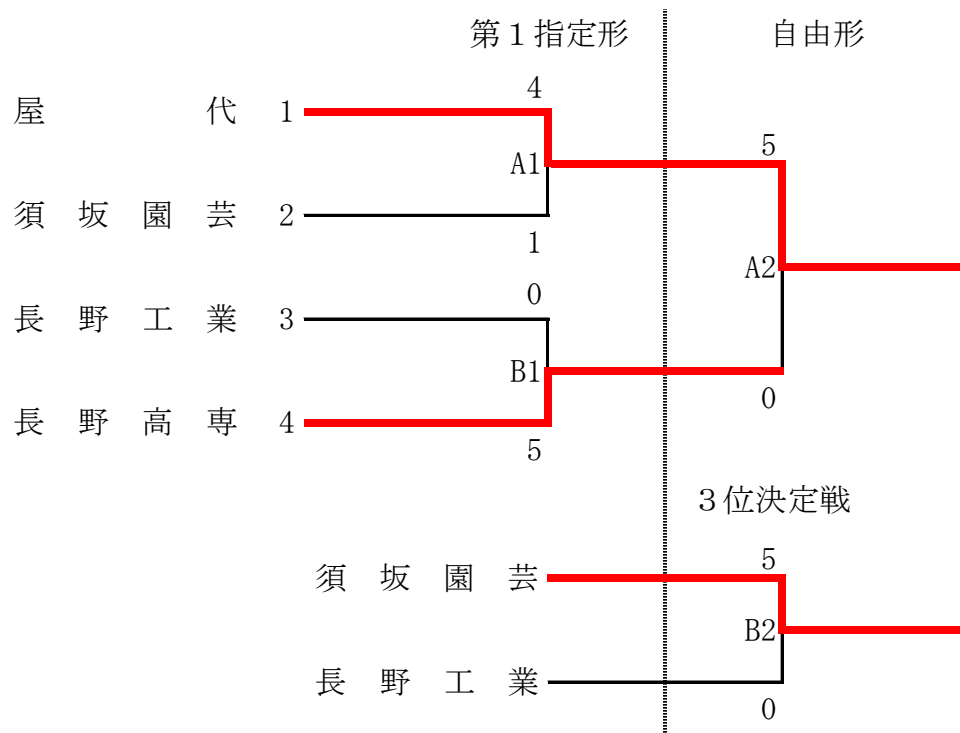

# 成績一覧表

平成26年度

北信高等学校総合体育大会  
空手道競技会

期日 平成26年5月18日(日)

会場 上田高校 第一体育館

種目	第1位	第2位	第3位
男	組手団体 屋代	長野高専	長野工業
	組手個人 市ノ瀬弘祐 (屋代)	西森 将 (屋代)	長山 慧 (屋代)
子	形団体 屋代	長野高専	須坂園芸
	形個人 佐々木 元 (須坂園芸)	村松 樹 (市立長野)	五味沢 祥 (長野高専)
女	組手団体 実施せず		
	組手個人 宮澤 優華 (屋代)	須田彩弥加 (飯山北)	
子	形団体 実施せず		
	形個人 宮澤 優華 (屋代)	須田彩弥加 (飯山北)	山口亜香里 (長野清泉)

# 男子 団体 形