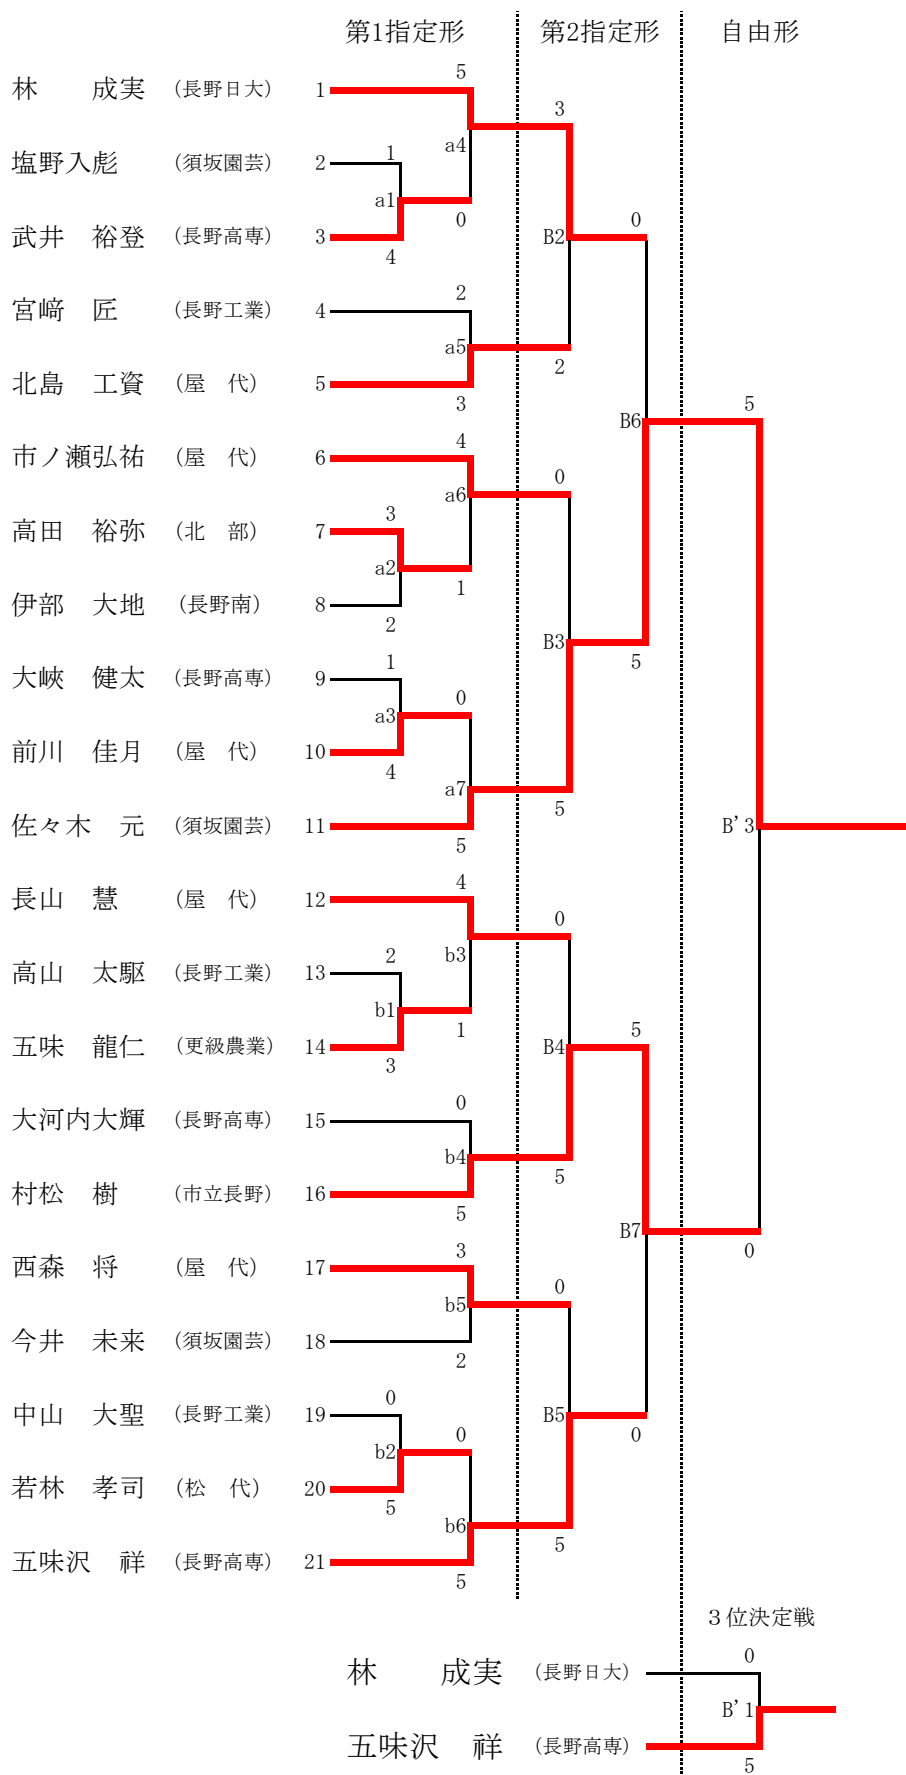

# 成績一覧表

平成26年度

北信高等学校総合体育大会  
空手道競技会

期日 平成26年5月18日(日)

会場 上田高校 第一体育館

種目	第1位	第2位	第3位
男	組手団体 屋代	長野高専	長野工業
	組手個人 市ノ瀬弘祐 (屋代)	西森 将 (屋代)	長山 慧 (屋代)
子	形団体 屋代	長野高専	須坂園芸
	形個人 佐々木 元 (須坂園芸)	村松 樹 (市立長野)	五味沢 祥 (長野高専)
女	組手団体 実施せず		
	組手個人 宮澤 優華 (屋代)	須田彩弥加 (飯山北)	
子	形団体 実施せず		
	形個人 宮澤 優華 (屋代)	須田彩弥加 (飯山北)	山口亜香里 (長野清泉)

# 男子 団体 形

# 男子 個人 形

## 女子 個人 形

自由形