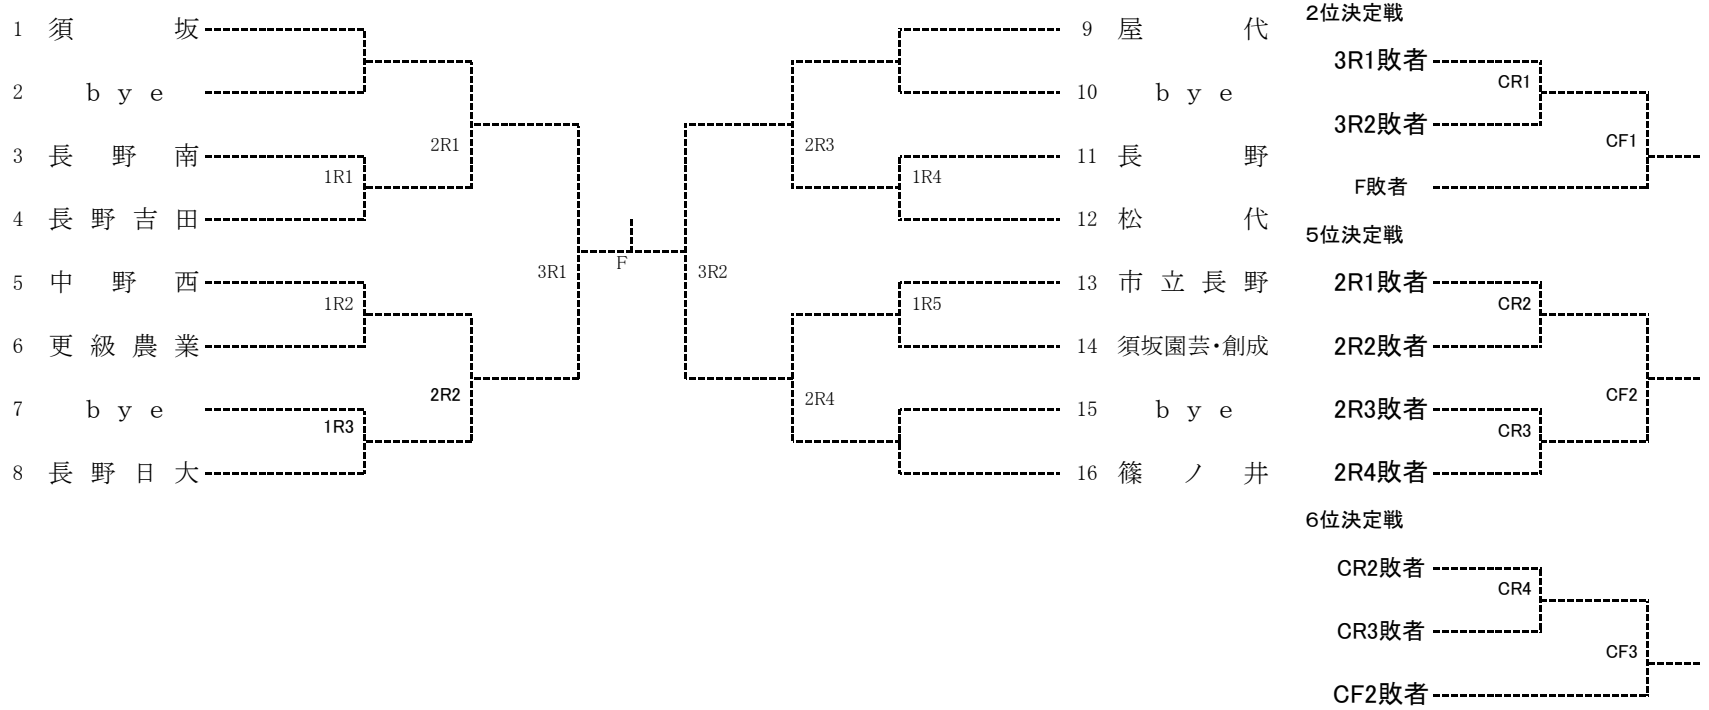

平成27年度 北信高等学校新人体育大会テニス競技会
兼 全国選抜高校テニス大会長野県北信予選大会

女子

	学校名	監督	1	2	3	4	5	6	7	8	9
1	須坂	中村 浩一郎	丸山 紗也加②	北村 唯花②	竹内 めい②	目黒 真菜②	井出 雪月②	跡部 愛莉②	小林 亜理紗①	古畑 美優②	成沢 朋香①
3	長野南	佐々木理恵	倉持 杏都①	滝澤 明美①	神戸 佑衣①	荒井 はるな①	海野 早紀①	坂田 涼香①			
4	長野吉田	矢嶋 基嗣	重黒木 麻史②	倉嶋 佳南②	永迫 なつみ②	湯本 秋音②	町田 久瑠実①	中塚 萌香①	伊東 志帆①	横谷 優奈①	小出 安莉沙②
5	中野西	赤塩 仁	丸山 日菜子②	田中 月菜①	清水 美希②	山田 瑞起①	葛綿 菜波②	池田 華音①	竹内 祐羽①	小林 三季乃①	小林 ゆい①
6	更級農業	神田 美雪	宮内 香名芽②	小池 友美②	北山 静菜②	松林 京香②	北村 舞②	藤沢 真央②	三澤 里央②		
8	長野日大	山岸 洋輔	柳澤 伶佳②	押上 苗佳②	丸山 成葉①	沖島 なつ美①	金子 夏希①	窪田 桃香①			
9	屋代	青木 裕士	小林 明香里①	瀬野 郁苗②	赤井 志帆①	小澤 佳奈①	勝野 知花②	安藤 清香②	佐藤 杏奈①	増澤 実咲①	岡本 佳歩②
11	長野	山崎 修史	米田 亜希②	久保田 莉可②	津田 美幸②	山崎 夏子①	太田 美由希②	望月 かおり①	名取 円花①	中田 野乃華①	
12	松代	佐藤 祐三	北川原 千夏②	河田 祐美②	西島 瑞希①	小林 ひろか①	北村 真帆①	山口 鈴香①			
13	市立長野	石井 政光	松木 萌②	有賀 奈波②	池田 葉菜②	増田 みつき②	山本 まりも②	細尾 莉那②	仙石 奏子①		
14	須坂園芸・創成	倉田幸洋	奥原 萌乃②	坂本 彩実②	脇田 奈々伽①	中村 柚佳①	荒井 綾子①	土屋 実果①	瀧澤 麻友①		
16	篠ノ井	丸山 春樹	浜野 詩織②	相原 沙耶②	磯谷 早織②	宮澤 楓②	高見澤 晏佳②	石黒 理子②	佐藤 瑠那①	古川 紗也佳①	宮川 陽莉②