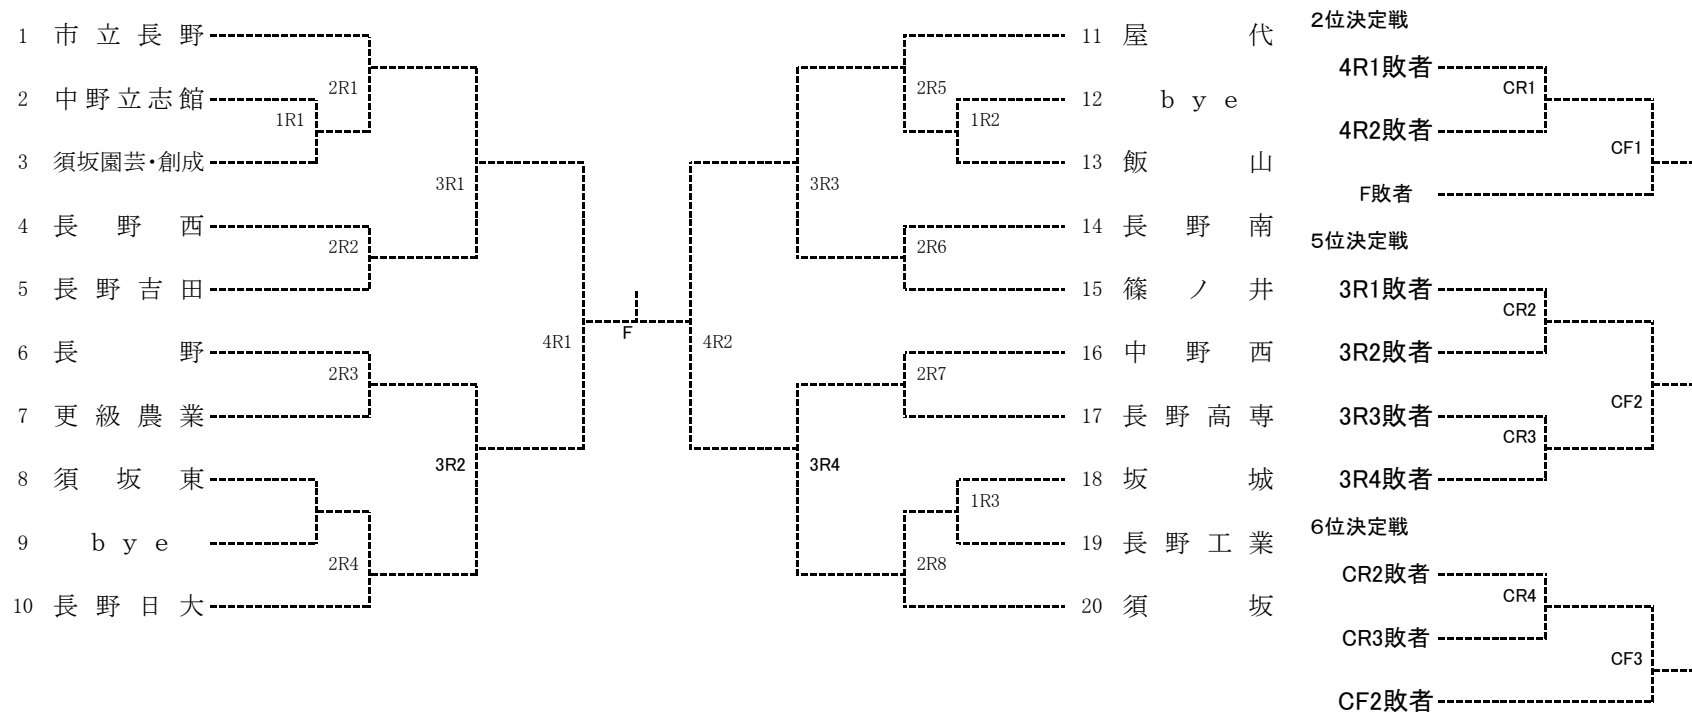

平成27年度 北信高等学校新人体育大会テニス競技会
兼 全国選抜高校テニス大会長野県北信予選大会

男子

	学校名	監督	1	2	3	4	5	6	7	8	9
1	市立長野	田中 英一	武石 終平②	丸山 諒也①	早川 琉青②	廣田 啓介①	上松 瑠偉②	下倉 諒之①	山口 唯斗①	小沼 康太郎②	小林 留嘉②
2	中野立志館	谷内 真亜子	田尻 大登②	吉原 大①	木原 優希②	佐々木 基樹①	依田 龍志①				
3	須坂園芸・創成	箕浦 夕太	菅沼 祐希②	山崎 郁弥①	江口 礼①	宮川 将弥①	高野 敢太①				
4	長野西	桜井 亨	山崎 正人②	宮澤 陸②	丸山 瑛之②	正木 孝明②	轟 祐人①	小林 樹生①	竹内 亮人②	黒岩 大樹②	塚田 尚吾①
5	長野吉田	西澤 郁夫	白井 泰地②	木下 靖之②	湯本 浩俊②	平林 鷹介①	小原 佑輝①	北村 匠②	酒井 純②	菅沼 大晟②	野上 友伸②
6	長野	田中一彦	木下 昂也②	大石 達也②	刘 炯毅②	渡邊 陽太①	大川 健次②	若林 奎樹②	佐藤 慧斗①	月岡 丈刀②	倉石 哲弥②
7	更級農業	林 茂樹	野崎 大介②	宮入 海翔②	大淵 誠②	中村 良輝②	石垣 竜矢②	清水 雄貴②	木内 涉瑠②	高須 英彦②	宮崎 広大②
8	須坂東	平井 信行	和田 朋也①	永井 景士郎①	綿貫 広陽①	宮川 翔太①	反町 涼羽①	赤塩 優太①	山崎 望希也①	宮澤 雅人②	
10	長野日大	井手上 将太	小坂 朋弘②	金子 俊介②	宮澤 諒②	太田 聡志②	土屋 海翔②	轟 陽天①	永原 知明②	宮澤 龍彦①	宮崎 翔②
11	屋代	堀内 政幸	北澤 佑樹②	山邊 璃久②	桜井 輝①	白石 竜太①	田中 眞紘②	飯塚 俊太②	酒井 颯真①	太田 佑①	山浦 皓希①
13	飯山	丸山 和彦	寶井 駿②	隼田 尚弥①	大熊 晃平①	高田 大地①	小林 信也②	野口 聖矢①	川口 健②	佐藤 優天①	岡本 慎平①
14	長野南	玉井比知朗	中島 壮太①	竹村 有寛①	松村 恭平①	北澤 康平①	松本 竜士②	和田 樹②	瀧内 直己①	石坂 諒①	
15	篠ノ井	和田 佳江	清水 元矩②	山田 安藍②	北川原 傑②	中村 匠②	小野 裕矢②	久保田 航平②	小池 魁斗②	石坂 友哉①	岩下 道洋①
16	中野西	金澤真菜	有賀 航太②	玉木 翔也②	民野 健樹②	種村 健太②	佐藤 大虎②	小嶋 浩平②	吉見 魁人②	中林 巧②	滝沢 圭佑①
17	長野高専	山崎健一	山崎 誠也②	山岸 拓矢②	宮下 諒②	井嶋 亮太②	原田 智広①	越坂 陽斗①	駒津 広和①	轟 輝光①	
18	坂城	宮下結一	大塚 海飛②	堀 新②	新井 裕太②	中山 瑞気②	小林 巧①				
19	長野工業	小栗 靖	蟻川 泰紀①	細井 勇希②	松坂 圭翼②	徳武 奎太①	小出 唱太①				
20	須坂	高橋 政俊	月岡 純平①	小布施 春希①	伊藤 大世①	唐澤 彰②	岩片 奨悟②	佐々木 太一②	豊田 彩也斗②	田村 勇斗②	久保 大樹②