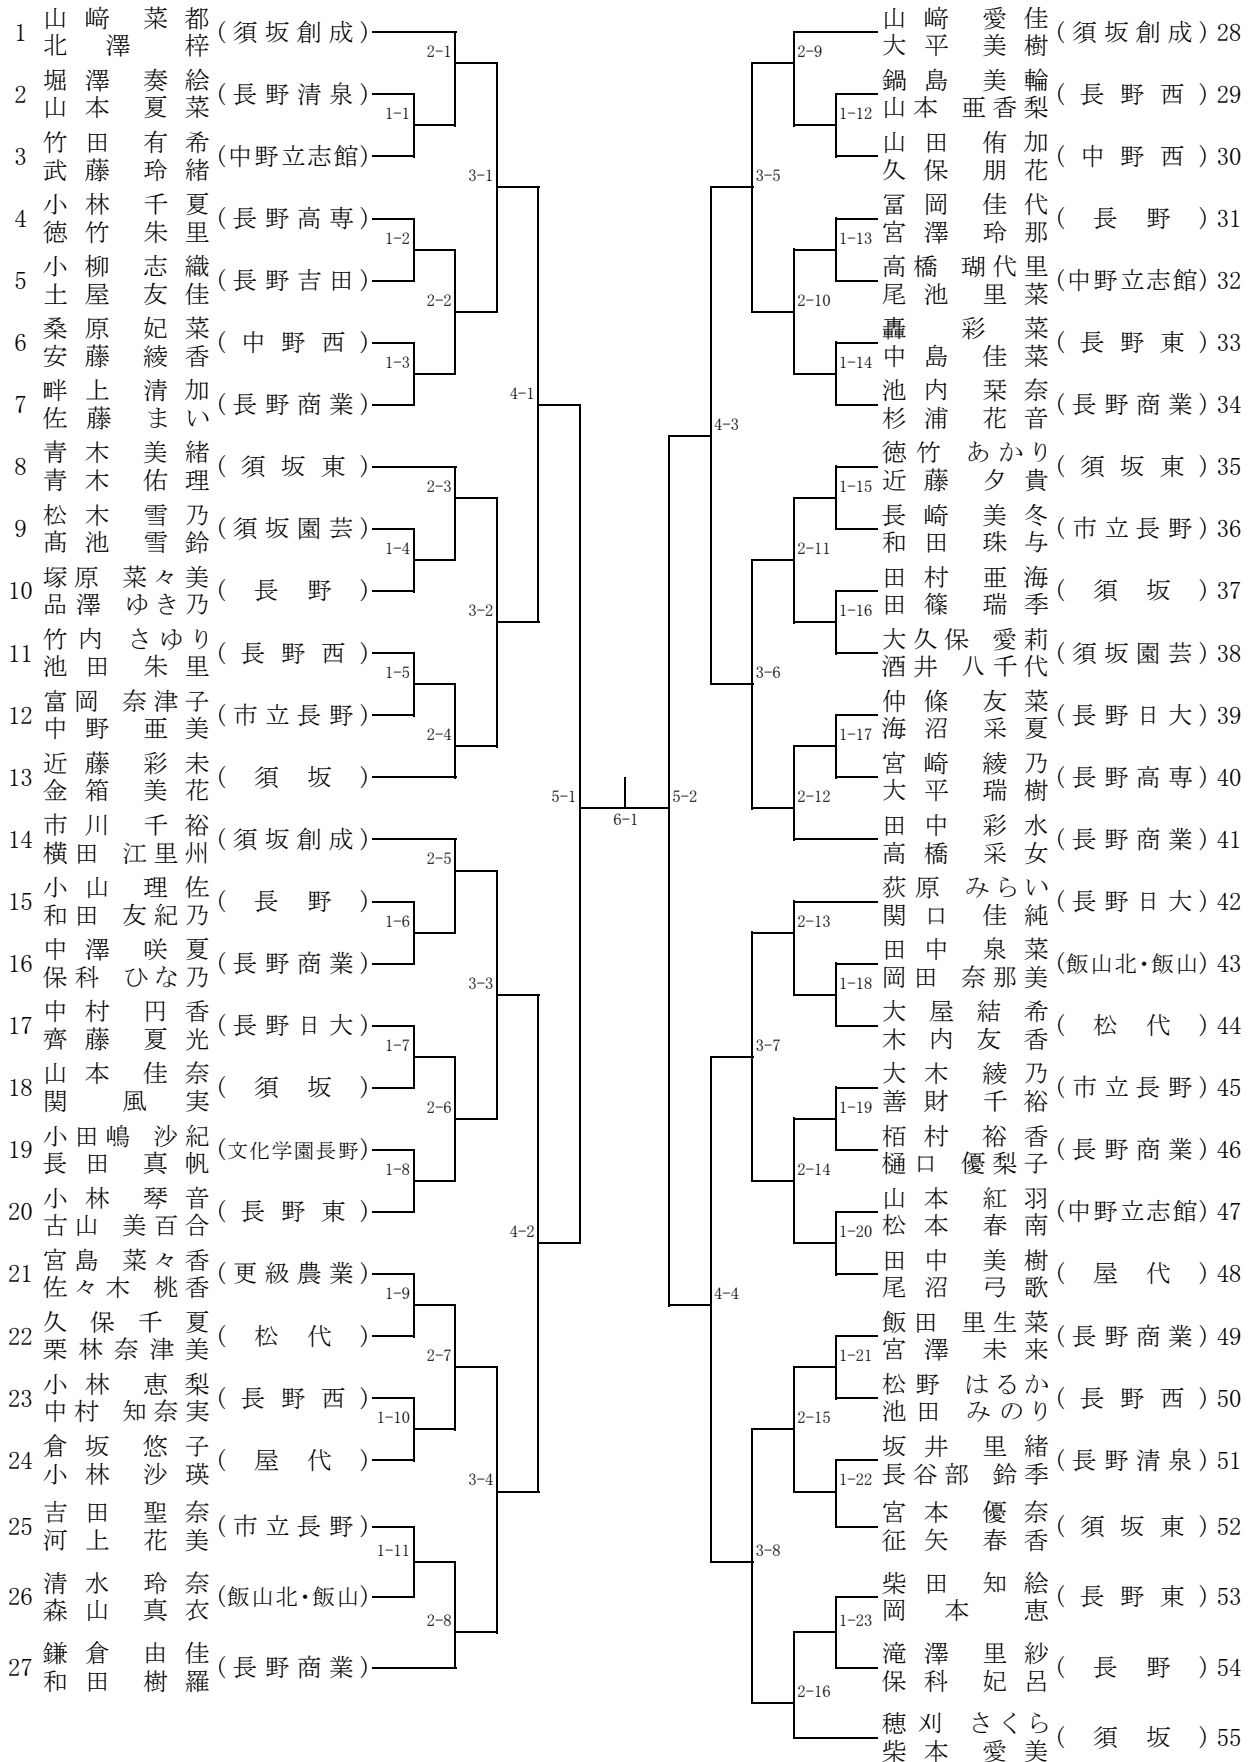

男子ダブルス(2)

長野運動公園総合体育館

64	丸宮 山津 樹文 良弥 (長野商業)	1-32	小竹 林内 勝征 男貴 (須坂)	96
65	北滝 原雄 亨登 (屋代)	2-17	沢竹 沢本 優孝 武治 (中野西)	97
66	春山 原岸 佑步 哉夢 (長野東)	1-33	湯平 湯平 勝善 哉人 (須坂園芸)	98
67	西齋 澤藤 英俊 俊介 (須坂園芸)	3-9	牛木 澤村 建陸 人人 (長野商業)	99
68	伊岸 東田 昂啓 紀吾 (篠ノ井)	1-34	小塚 野田 恭憲 汰太 (長野工業)	100
69	下渡 條邊 和雅 宏之 (更級農業)	2-18	栗宮 木川 啓雄 吾太 (屋代)	101
70	龍宮 堀澤 巧遼 (長野)	1-35	嶋永 田瀬 雅也 樹 (長野高専)	102
71	村松 悠一 己朗 (長野工業)	4-5	曾柳 根澤 俊之 奨人 (市立長野)	103
72	藤山 木口 陽滉 太波 (長野吉田)	1-36	早川 早川 幸英 宏佑 (長野)	104
73	山田 海侑 斗生 (長野高専)	2-19	武松 武松 智也 (長野俊英)	105
74	鈴高 木山 峻遼 冴太 (飯山)	1-37	山崎 山下 貴輝 (長野西)	106
75	瀧日 澤詰 健翔 太樹 (屋代南)	3-10	工島 藤田 泰一 隆一郎 (長野日大)	108
76	松久 澤田 和宏 輝樹 (中野西)	1-38	渡邊 相穂 章太 裕太 (中野西)	110
77	黒原 山 悠滉 真一 (長野日大)	1-39	山崎 水岩 健汰 汰太 (長野工業)	111
78	熊浅 沼山 丈凌 輝浩 (長野工業)	1-40	東田 東田 賢幹 哉央 (長野日大)	113
79	丸沼 透和 太斗 稀嵯 (北部)	1-41	西網 森永 啓太 秀朗 (須坂)	116
80	大岡 原元 海貴一 聡介 (長野東)	1-42	柴長 早小 堀櫻 山 紘井 汰一 (長野商業)	118
81	福松 屋藤 千涼 弥太 (長野日大)	2-22	田中 澤山 嶋啓 音玲 (屋代)	119
82	土佐 林方 聡介 (長野東)	1-43	井田 井田 紘一 泰聖 (松代)	121
83	小東 井 達拓 弥太郎 (中野西)	1-44	中山 中山 由宇 大聖 (坂城)	122
84	石成 石内 蓮太 佑明 (長野俊英)	1-45	保水 保水 人音 (須坂)	123
85	倉寺 中 圭 弥侍 (中野西)	2-23	清原 弥志 拓功 紀陵 (中野立志館)	124
86	田片 久保 直樹 (長野俊英)	4-6	水原 弥志 拓功 紀陵 (中野立志館)	125
87	原福 原 麻志 人音 (須坂)	1-46	佐藤 藤澤 将慎 大融 (長野西)	126
88	宮廣 津瀬 拓功 紀陵 (中野立志館)	1-47	西藤 原 泰祐 希彰 (長野日大)	
89	佐西 藤澤 将慎 大融 (長野西)	3-12		
90	小加 林藤 部原 馬佑 (長野工業)	1-48		
91	安吉 部原 漱芳 也紀 (坂城)	2-24		
92	上丸 山崎 泰祐 希彰 (長野日大)	1-49		
93	宮原 史 希彰 (長野日大)	1-50		
94		1-51		
95		1-52		

平成27年度北信高等学校春季総合体育大会競技会

平成27年5月16日

長野運動公園総合体育館

女子ダブルス