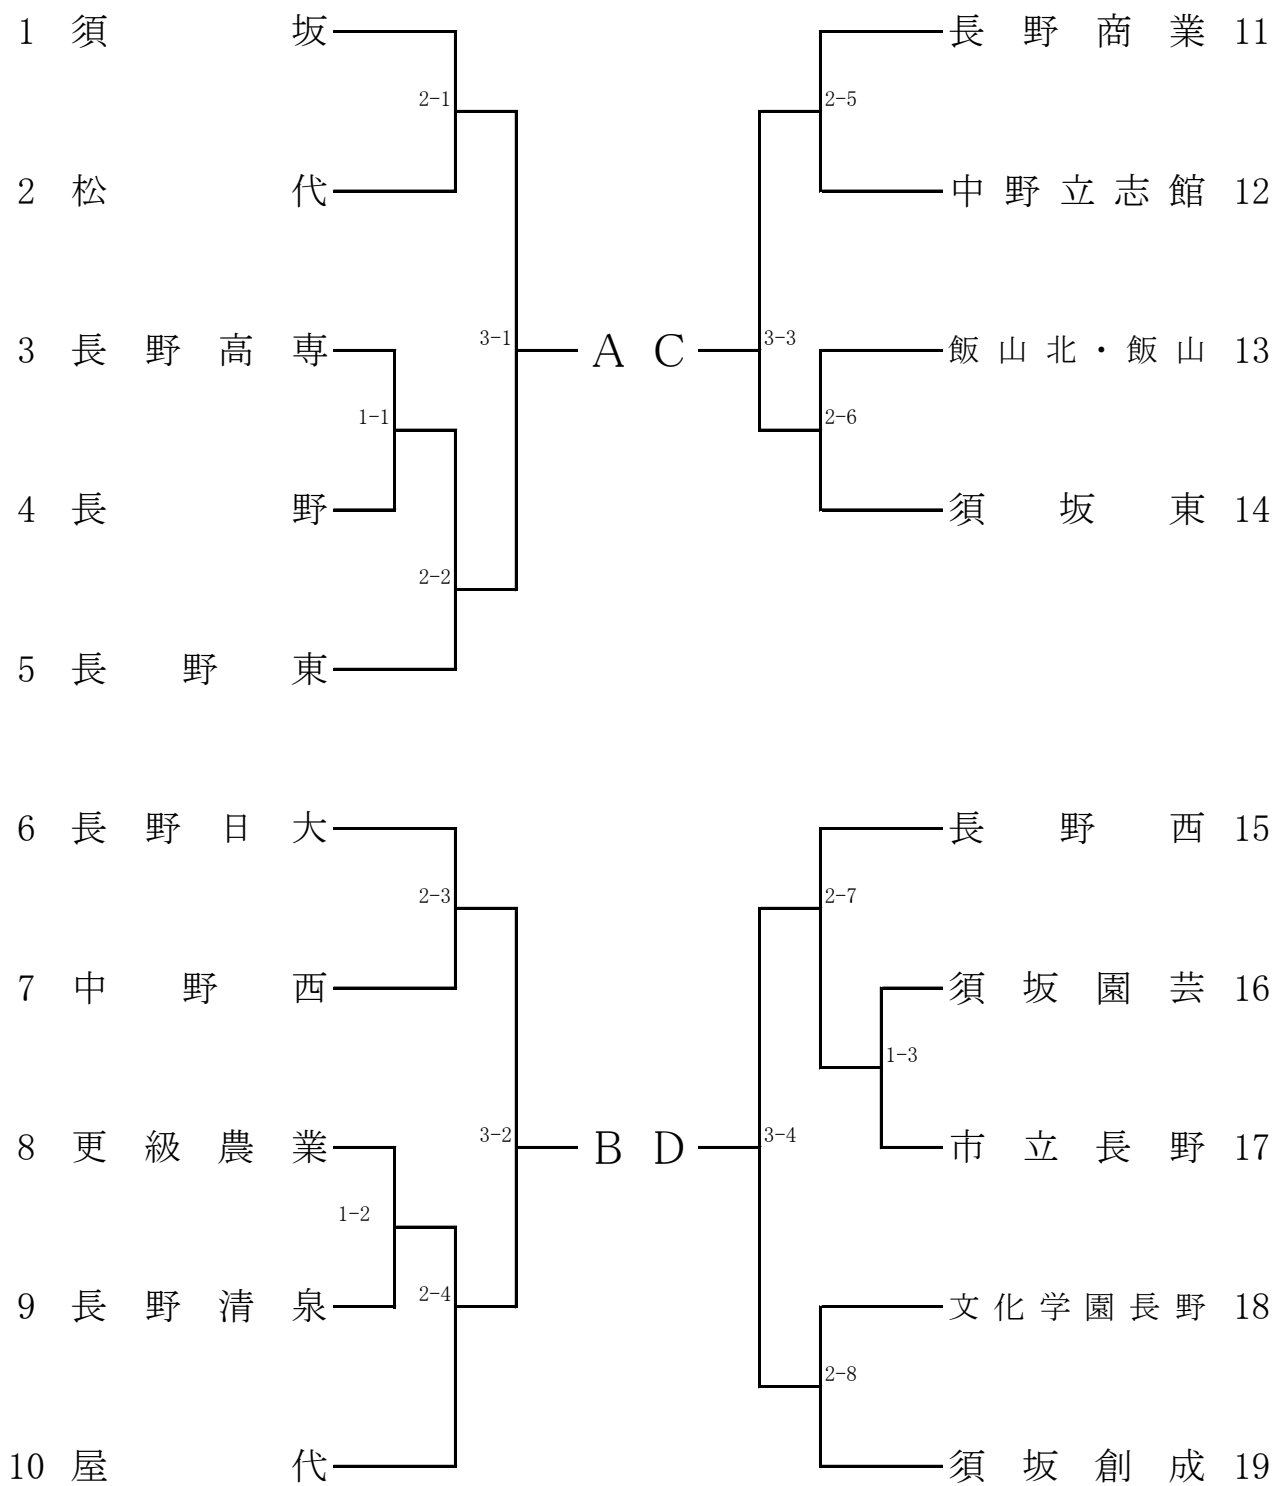

平成27年度北信高等学校春季総合体育大会競技会

平成27年5月14日
長野運動公園総合体育館

女子学校対抗