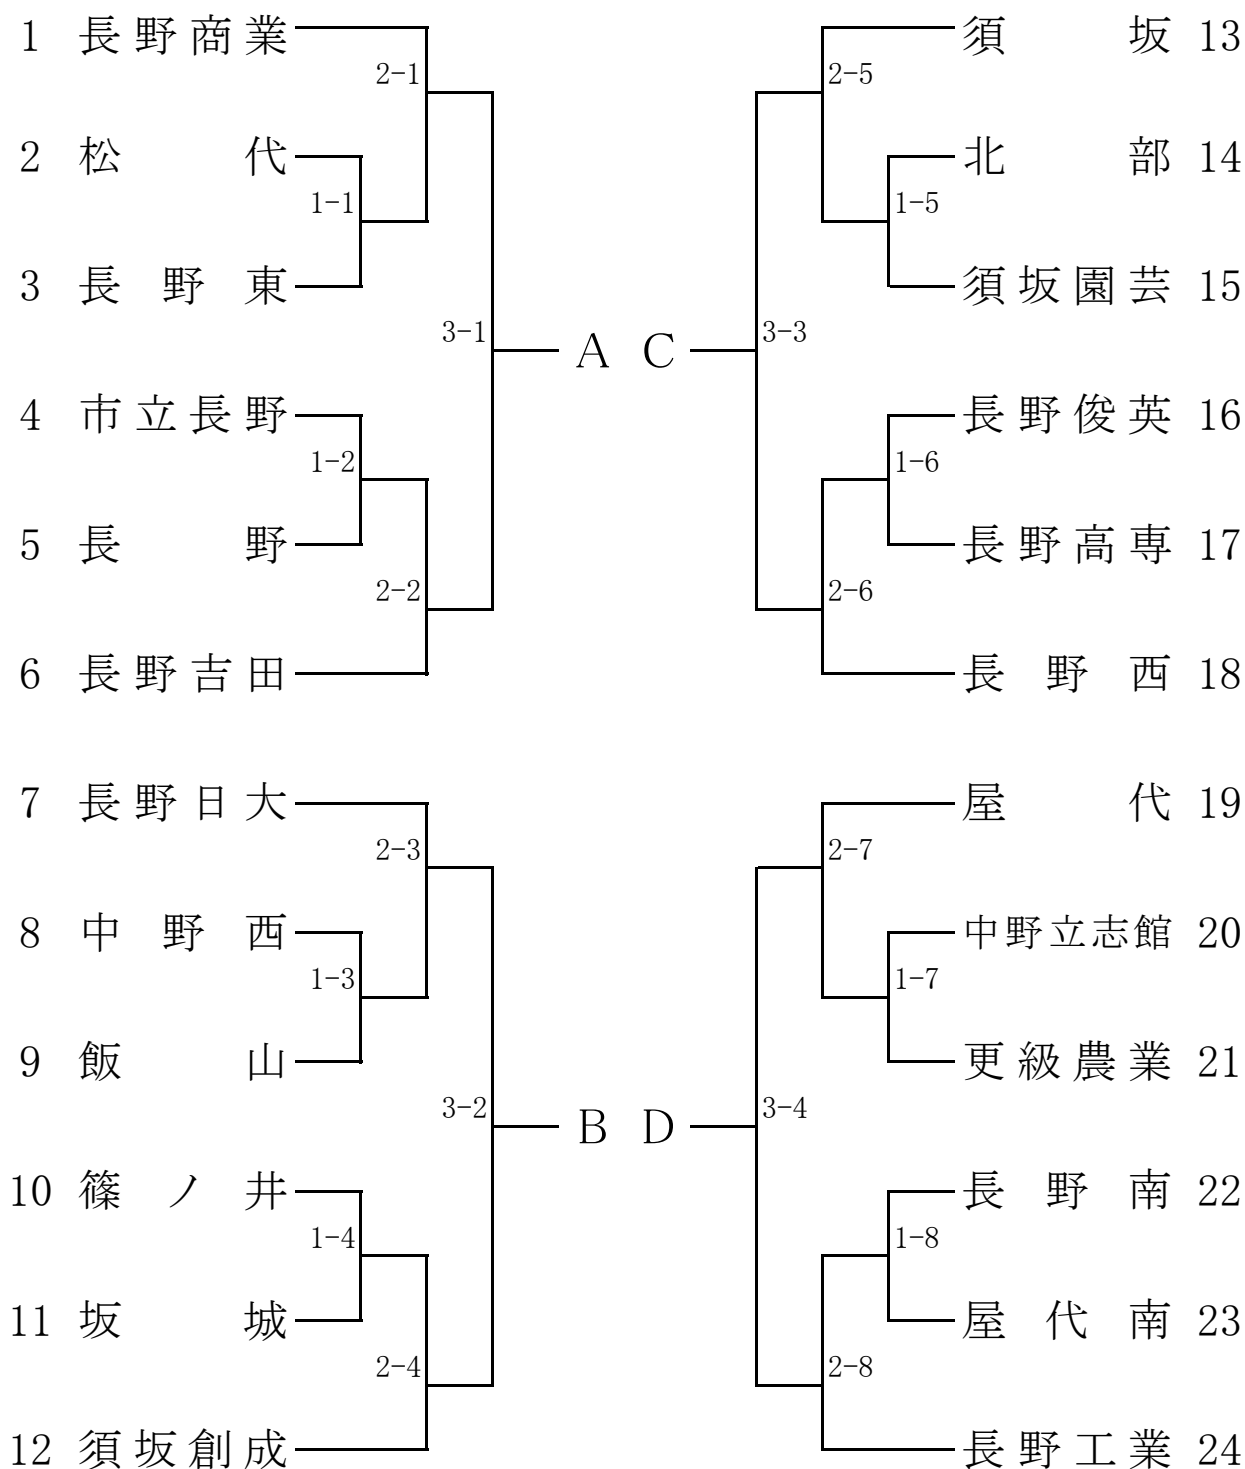

平成27年度北信高等学校春季総合体育大会競技会

平成27年5月14日

長野運動公園総合体育館

男子学校対抗