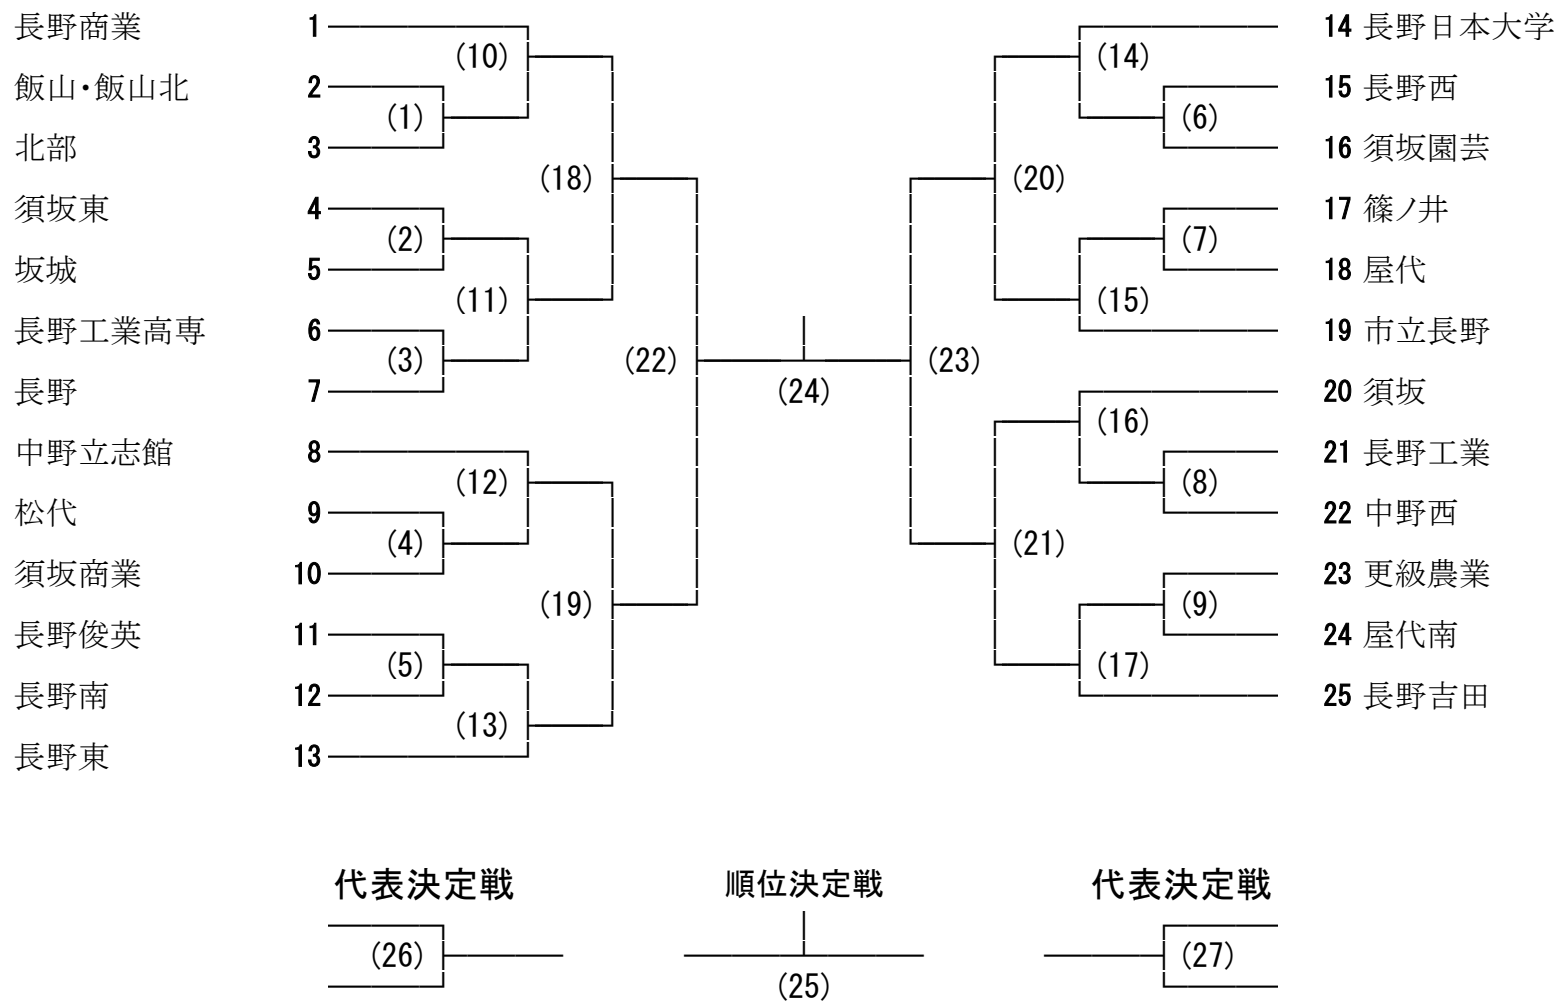

平成27年度北信地区高校総合体育大会バドミントン競技男子学校対抗