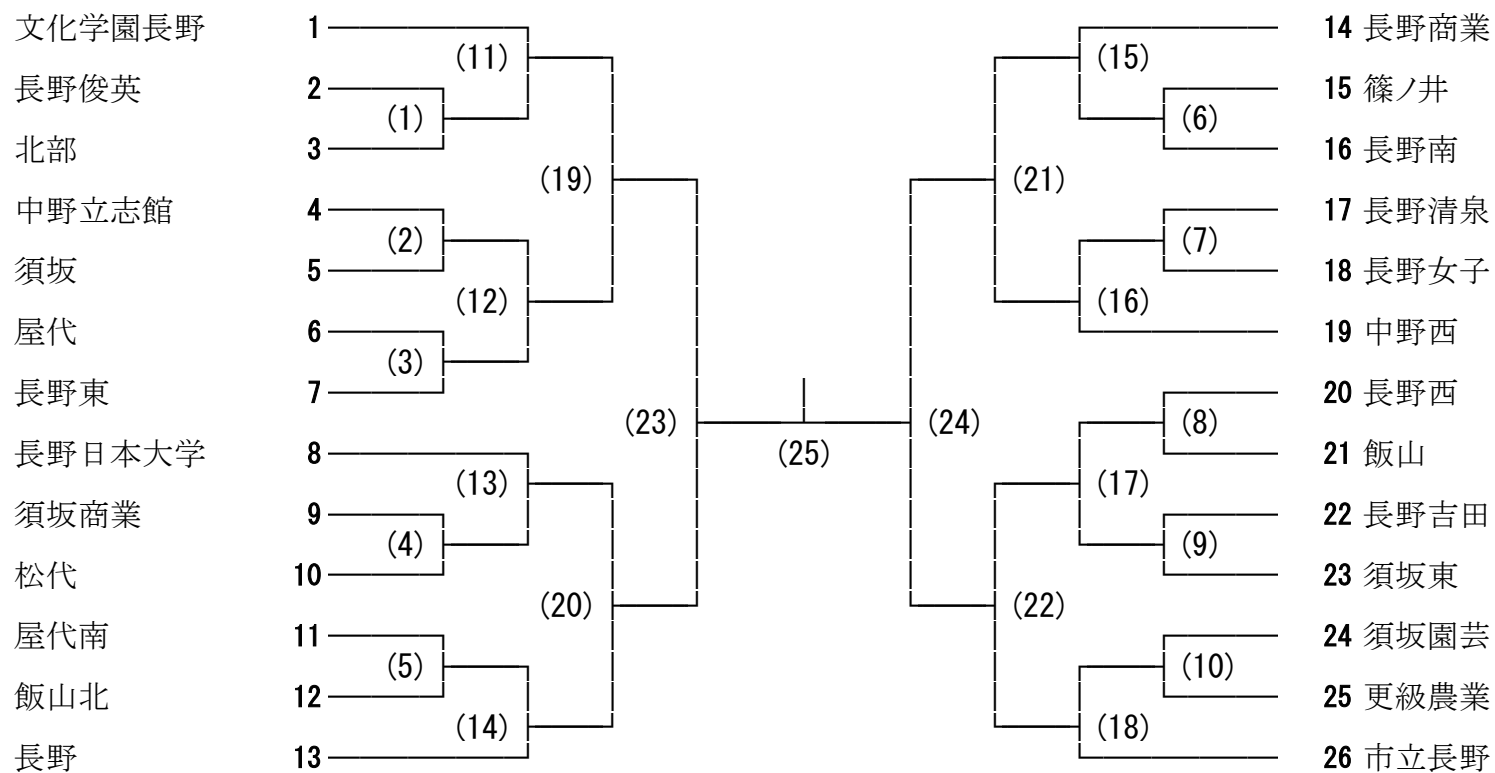

平成27年度北信地区高校総合体育大会バドミントン競技女子学校対抗

代表決定戦

順位決定戦

代表決定戦