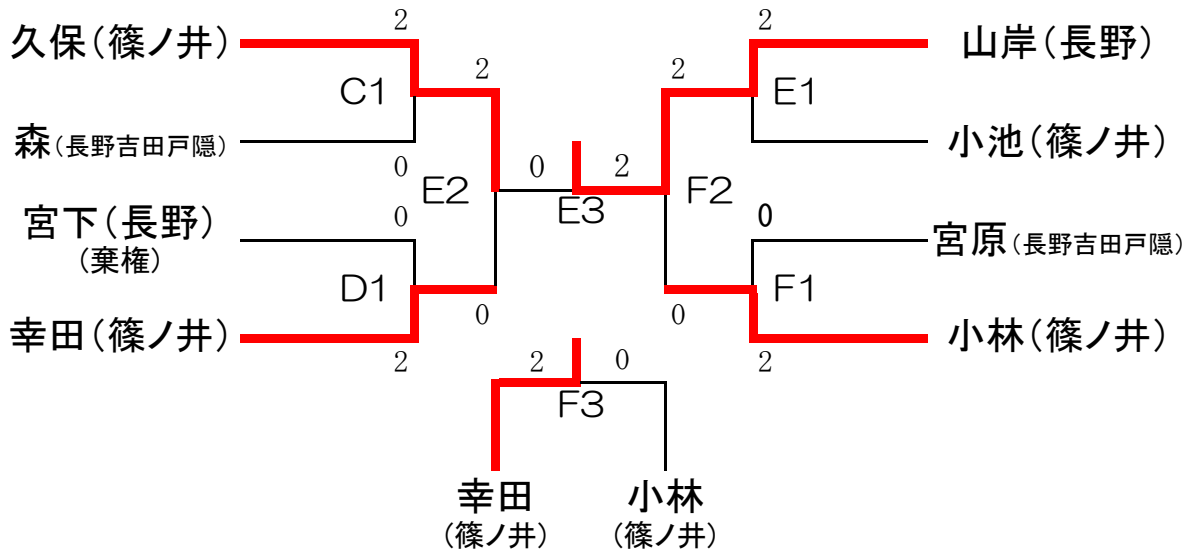

平成27年度 北信高等学校定時制通信制総合体育大会

会場:長野工業高校卓球場

★卓球男子

★卓球女子

注意事項

- 試合は1セット11ポイント、3セット先取とする。
- 服装はできるだけ正規のものを着用すること。
- 規定のゼッケン(縦20cm×横25cm)を必ずつけること。

平成27年度 北信高等学校定時制通信制総合体育大会

★バドミントン女子 会場：長野工業高校体育館

◎団体戦

◎個人戦

注意事項

- ・団体戦は、1ゲーム21ポイント、ただし、2点差がつかない場合は25ポイントまでとする。2ゲーム先取とする。
- ・個人戦は、15ポイント、ただし、2点差がつかない場合は20ポイントまでとする。2ゲーム先取とする。
- ・服装はできるだけ正規のものを着用すること。
- ・規定のゼッケン（縦15cm×横30cm）を必ずつけること。

平成27年度 北信高等学校定時制通信制総合体育大会

★バドミントン男子 会場：長野工業高校体育館

◎団体戦

◎個人戦

注意事項

- ・団体戦は、1ゲーム21ポイント、ただし、2点差がつかない場合は25ポイントまでとする。2ゲーム先取とする。
- ・個人戦は、15ポイント、ただし、2点差がつかない場合は20ポイントまでとする。2ゲーム先取とする。
- ・服装はできるだけ正規のものを着用すること。
- ・規定のゼッケン（縦15cm×横30cm）を必ずつけること。