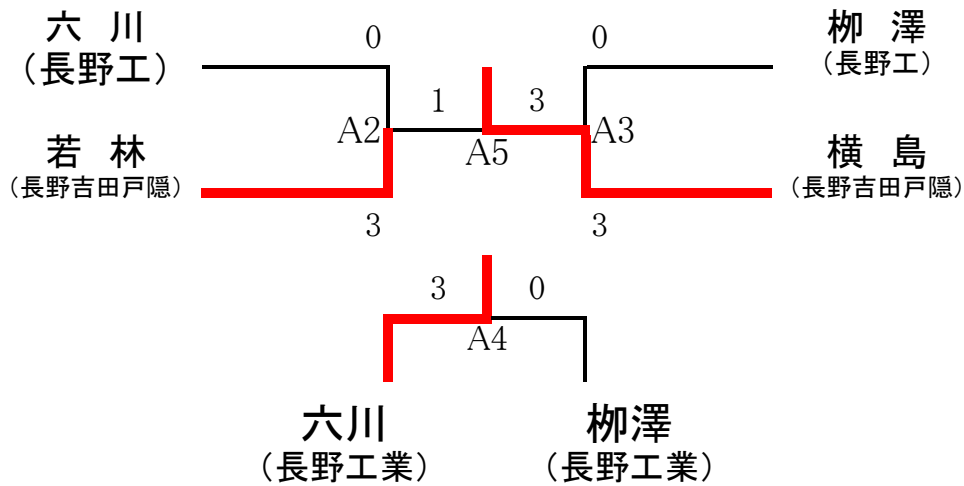

平成27年度 北信高等学校定時制通信制総合体育大会

会場:長野工業高校卓球場

★卓球男子

★卓球女子

注意事項

- 試合は1セット11ポイント、3セット先取とする。
- 服装はできるだけ正規のものを着用すること。
- 規定のゼッケン(縦20cm×横25cm)を必ずつけること。

平成27年度 北信高等学校定時制通信制総合体育大会

★バドミントン女子 会場：長野工業高校体育館

◎団体戦

◎個人戦

注意事項

- ・団体戦は、1ゲーム21ポイント、ただし、2点差がつかない場合は25ポイントまでとする。2ゲーム先取とする。
- ・個人戦は、15ポイント、ただし、2点差がつかない場合は20ポイントまでとする。2ゲーム先取とする。
- ・服装はできるだけ正規のものを着用すること。
- ・規定のゼッケン（縦15cm×横30cm）を必ずつけること。

平成27年度 北信高等学校定時制通信制総合体育大会

★バドミントン男子 会場：長野工業高校体育館

◎団体戦

◎個人戦

注意事項

- ・団体戦は、1ゲーム21ポイント、ただし、2点差がつかない場合は25ポイントまでとする。2ゲーム先取とする。
- ・個人戦は、15ポイント、ただし、2点差がつかない場合は20ポイントまでとする。2ゲーム先取とする。
- ・服装はできるだけ正規のものを着用すること。
- ・規定のゼッケン（縦15cm×横30cm）を必ずつけること。