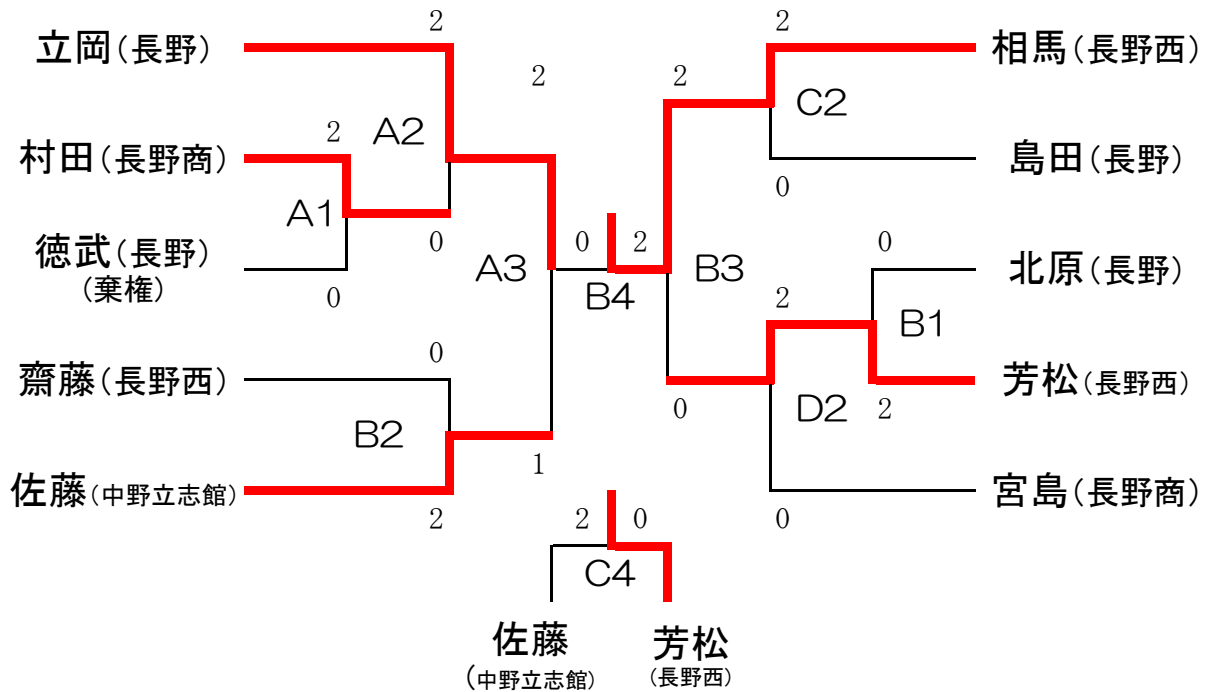

平成27年度 北信高等学校定時制通信制総合体育大会

会場:長野工業高校卓球場

★卓球男子

★卓球女子

注意事項

- 試合は1セット11ポイント、3セット先取とする。
- 服装はできるだけ正規のものを着用すること。
- 規定のゼッケン(縦20cm×横25cm)を必ずつけること。

平成27年度 北信高等学校定時制通信制総合体育大会

★バドミントン女子 会場：長野工業高校体育館

◎団体戦

◎個人戦

注意事項

- ・団体戦は、1ゲーム21ポイント、ただし、2点差がつかない場合は25ポイントまでとする。2ゲーム先取とする。
- ・個人戦は、15ポイント、ただし、2点差がつかない場合は20ポイントまでとする。2ゲーム先取とする。
- ・服装はできるだけ正規のものを着用すること。
- ・規定のゼッケン（縦15cm×横30cm）を必ずつけること。

平成27年度 北信高等学校定時制通信制総合体育大会

★バドミントン男子 会場：長野工業高校体育館

◎団体戦

◎個人戦

注意事項

- ・団体戦は、1ゲーム21ポイント、ただし、2点差がつかない場合は25ポイントまでとする。2ゲーム先取とする。
- ・個人戦は、15ポイント、ただし、2点差がつかない場合は20ポイントまでとする。2ゲーム先取とする。
- ・服装はできるだけ正規のものを着用すること。
- ・規定のゼッケン（縦15cm×横30cm）を必ずつけること。