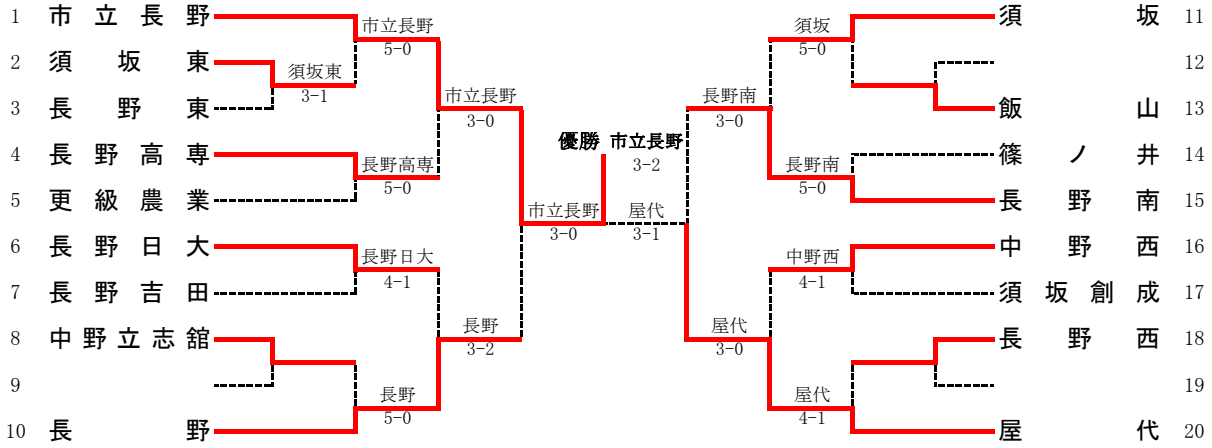

平成28年度 北信高等学校新人体育大会テニス競技会 兼 全国選抜高校テニス大会長野県北信予選大会

男子団体