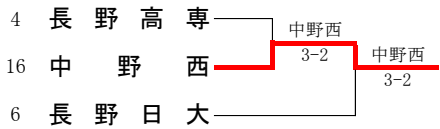

男子団体

2位決定戦

5位決定戦

6位決定戦

男子団体詳細

1R1	2	須坂東	3-1	長野東	3
S1	綿貫 広陽②	57		三澤 健太①	
D1	山崎 望希也② 宮川 翔太②	61		鈴木 大悟② 北村 一博②	
S2	反町 涼羽②	61		丸山 礼生①	
D2	和田 朋也② 島田 侑哉②	60		廣橋 周宙① 田中 孝明②	
S3					

2R1	1	市立長野	5-0	須坂東	2
S1	丸山 諒也②	60		綿貫 広陽②	
D1	山口 唯斗② 横川 駿①	61		山崎 望希也② 宮川 翔太②	
S2	倉嶋 文哉①	60		反町 涼羽②	
D2	廣田 啓介② 高野 佳祐①	60		和田 朋也② 島田 侑哉②	
S3	下倉 諒之②	60			