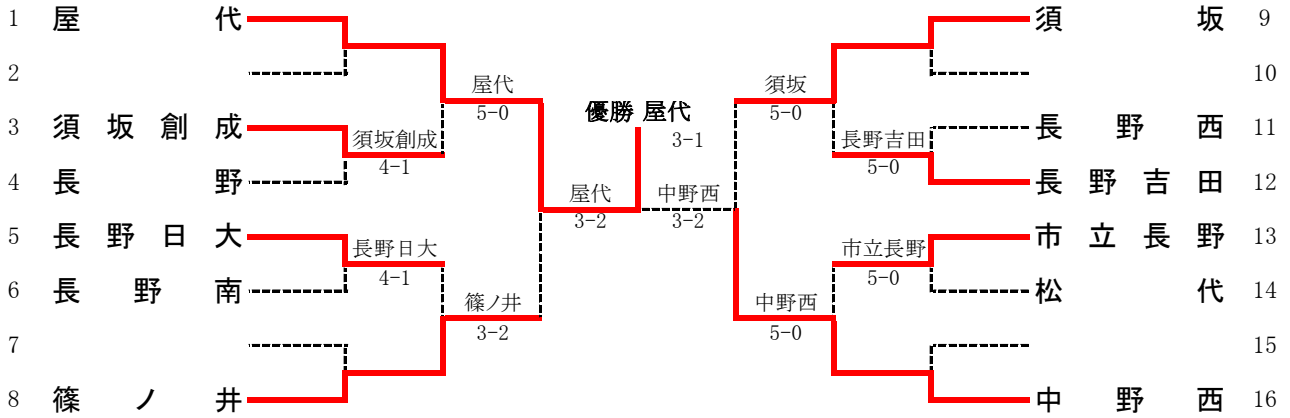

平成28年度 北信高等学校新人体育大会テニス競技会 兼 全国選抜高校テニス大会長野県北信予選大会

女子団体

2位決定戦

5位決定戦

6位決定戦

女子団体詳細

1R2	3	須坂創成	4-1	長野	4
S1		中村 柚佳②	62	山崎 夏子②	
D1		瀧澤 麻友② 西澤 里歩①	26	望月 かおり② 小池 和奏①	
S2		松本 己歩①	75	名取 円花②	
D2		内川 あづみ① 戸谷 玲奈①	61	鏑木 詩央① 小山 祐瑠①	
S3		荒井 綾子②	63	中田 野乃華②	