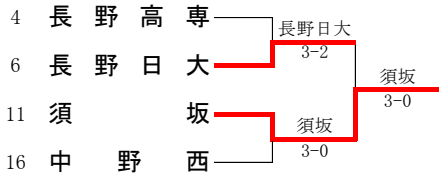

6位決定戦

CF3	12	長野吉田	3-1	市立長野	13
S1		中塚 萌香②	16	中澤 水優①	
D1		町田 久瑠実② 原 雪乃①	61	梅本 楓① 櫻井 まのあ①	
S2		伊東 志帆②	62	仙石 奏子②	
D2		関崎 海璃① 清野 真貴①	50	北澤 里菜① 黒崎 朝①	
S3		横谷 優奈②	61	金児 芽依①	

平成28年度 北信高等学校新人体育大会テニス競技会 兼 全国選抜高校テニス大会長野県北信予選大会

男子団体

2位決定戦

5位決定戦

6位決定戦

男子団体詳細

1R1	2	須坂東	3-1	長野東	3
S1	綿貫 広陽②	57		三澤 健太①	
D1	山崎 望希也② 宮川 翔太②	61		鈴木 大悟② 北村 一博②	
S2	反町 涼羽②	61		丸山 礼生①	
D2	和田 朋也② 島田 侑哉②	60		廣橋 周宙① 田中 孝明②	
S3					

2R1	1	市立長野	5-0	須坂東	2
S1	丸山 諒也②	60		綿貫 広陽②	
D1	山口 唯斗② 横川 駿①	61		山崎 望希也② 宮川 翔太②	
S2	倉嶋 文哉①	60		反町 涼羽②	
D2	廣田 啓介② 高野 佳祐①	60		和田 朋也② 島田 侑哉②	
S3	下倉 諒之②	60			