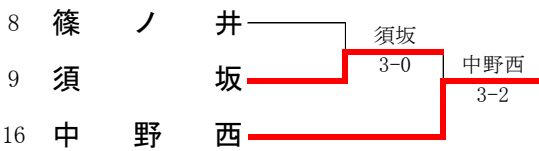

平成28年度 北信高等学校新人体育大会テニス競技会 兼 全国選抜高校テニス大会長野県北信予選大会

女子団体

2位決定戦

5位決定戦

6位決定戦

女子団体詳細

1R2	3	須坂創成	4-1	長野	4
S1		中村 柚佳②	62	山崎 夏子②	
D1		瀧澤 麻友② 西澤 里歩①	26	望月 かおり② 小池 和奏①	
S2		松本 己歩①	75	名取 円花②	
D2		内川 あづみ① 戸谷 玲奈①	61	鏑木 詩央① 小山 祐瑠①	
S3		荒井 綾子②	63	中田 野乃華②	