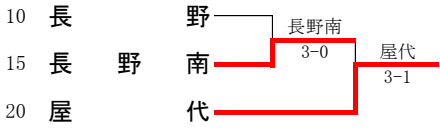

6位決定戦

CF3	12	長野吉田	3-1	市立長野	13
S1		中塚 萌香②	16	中澤 水優①	
D1		町田 久瑠実② 原 雪乃①	61	梅本 楓① 櫻井 まのあ①	
S2		伊東 志帆②	62	仙石 奏子②	
D2		関崎 海璃① 清野 真貴①	50	北澤 里菜① 黒崎 朝①	
S3		横谷 優奈②	61	金児 芽依①	

平成28年度 北信高等学校新人体育大会テニス競技会 兼 全国選抜高校テニス大会長野県北信予選大会

男子団体

2位決定戦

5位決定戦

6位決定戦

男子団体詳細

1R1	2	須坂東	3-1	長野東	3
S1	綿貫 広陽②	57		三澤 健太①	
D1	山崎 望希也② 宮川 翔太②	61		鈴木 大悟② 北村 一博②	
S2	反町 涼羽②	61		丸山 礼生①	
D2	和田 朋也② 島田 侑哉②	60		廣橋 周宙① 田中 孝明②	
S3					

2R1	1	市立長野	5-0	須坂東	2
S1	丸山 諒也②	60		綿貫 広陽②	
D1	山口 唯斗② 横川 駿①	61		山崎 望希也② 宮川 翔太②	
S2	倉嶋 文哉①	60		反町 涼羽②	
D2	廣田 啓介② 高野 佳祐①	60		和田 朋也② 島田 侑哉②	
S3	下倉 諒之②	60			