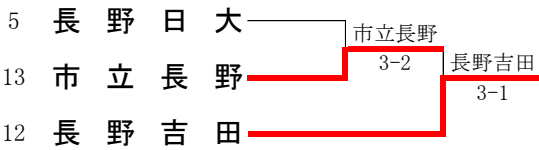

平成28年度 北信高等学校新人体育大会テニス競技会 兼 全国選抜高校テニス大会長野県北信予選大会

女子団体

2位決定戦

5位決定戦

6位決定戦

女子団体詳細

1R2	3	須坂創成	4-1	長野	4
S1		中村 柚佳②	62	山崎 夏子②	
D1		瀧澤 麻友② 西澤 里歩①	26	望月 かおり② 小池 和奏①	
S2		松本 己歩①	75	名取 円花②	
D2		内川 あづみ① 戸谷 玲奈①	61	鏑木 詩央① 小山 祐瑠①	
S3		荒井 綾子②	63	中田 野乃華②	