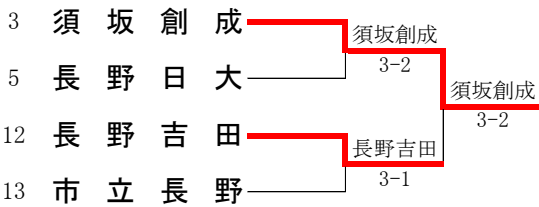

平成28年度 北信高等学校新人体育大会テニス競技会 兼 全国選抜高校テニス大会長野県北信予選大会

女子団体

2位決定戦

5位決定戦

6位決定戦

女子団体詳細

1R2	3	須坂創成	4-1	長野	4
S1		中村 柚佳②	62	山崎 夏子②	
D1		瀧澤 麻友② 西澤 里歩①	26	望月 かおり② 小池 和奏①	
S2		松本 己歩①	75	名取 円花②	
D2		内川 あづみ① 戸谷 玲奈①	61	鏑木 詩央① 小山 祐瑠①	
S3		荒井 綾子②	63	中田 野乃華②	