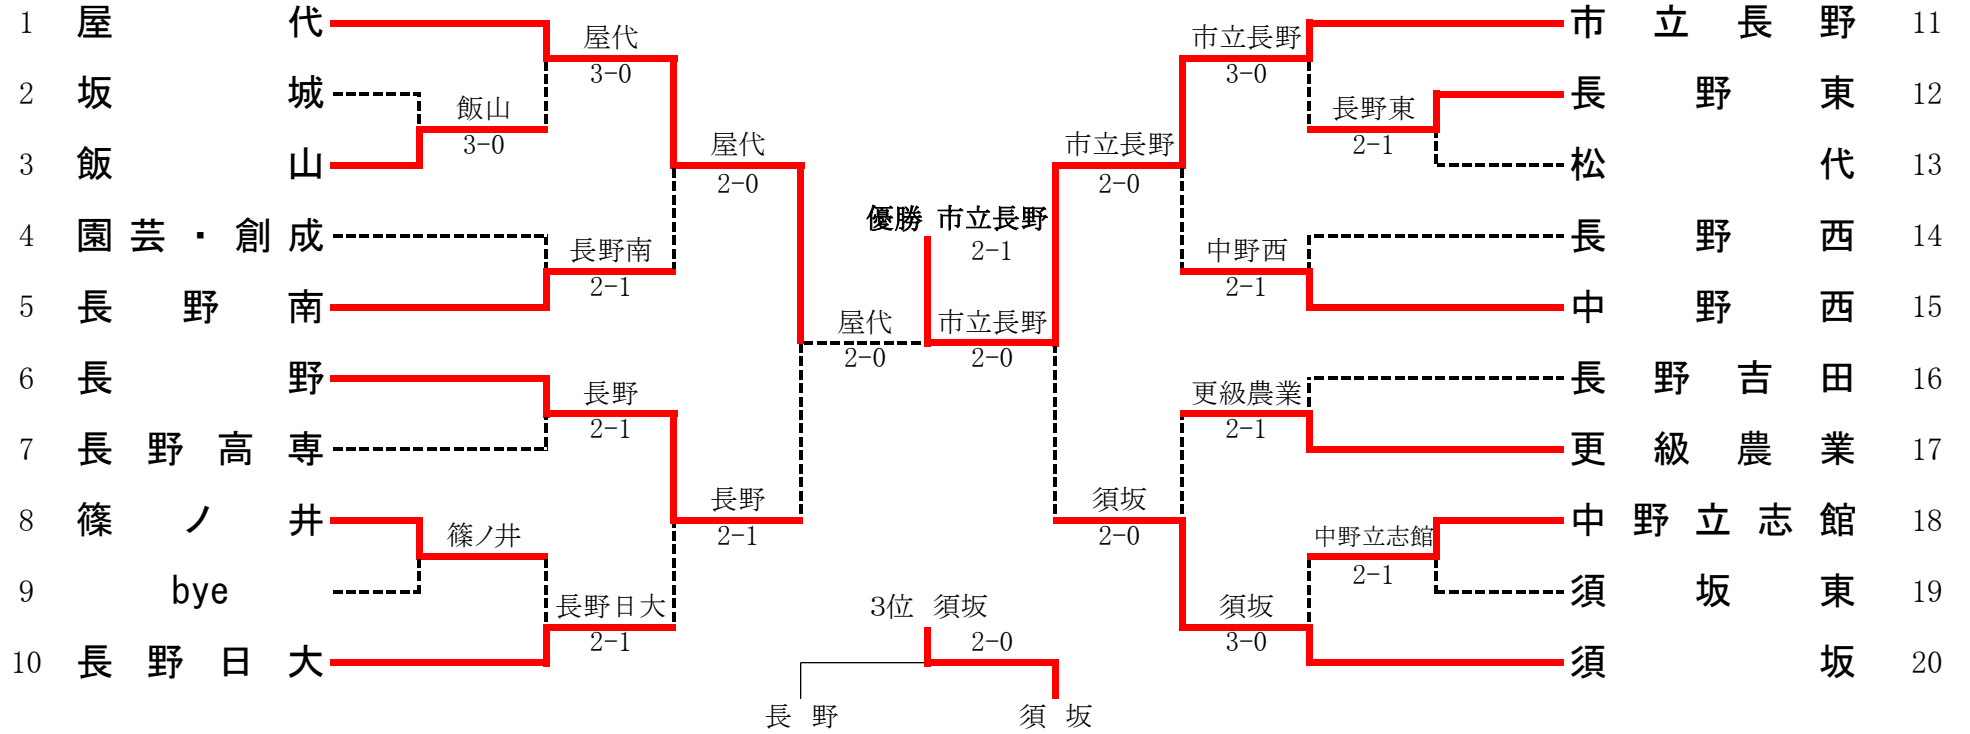

平成28年度北信高等学校総合体育大会テニス競技大会男子団体戦

1R1	3	飯山	3-0	坂城	2
D		大熊 晃平② 高田 大地②	62	中山 瑞気③ 新井 裕太③	
S1		河野 敏也①	61	大塚 海飛③	
S2		寶井 駿③	62	堀 新③	

1R2		bye		篠ノ井	8
D					
S1					
S2					

1R3	12	長野東	2-1	松代	13
D		鈴木 大悟② 北村 一博②	62	宮寄 貴也① 山崎 颯太①	
S1		川浦 太雅③	26	富田 翔太③	
S2		三澤 健太①	64	田中 智也③	