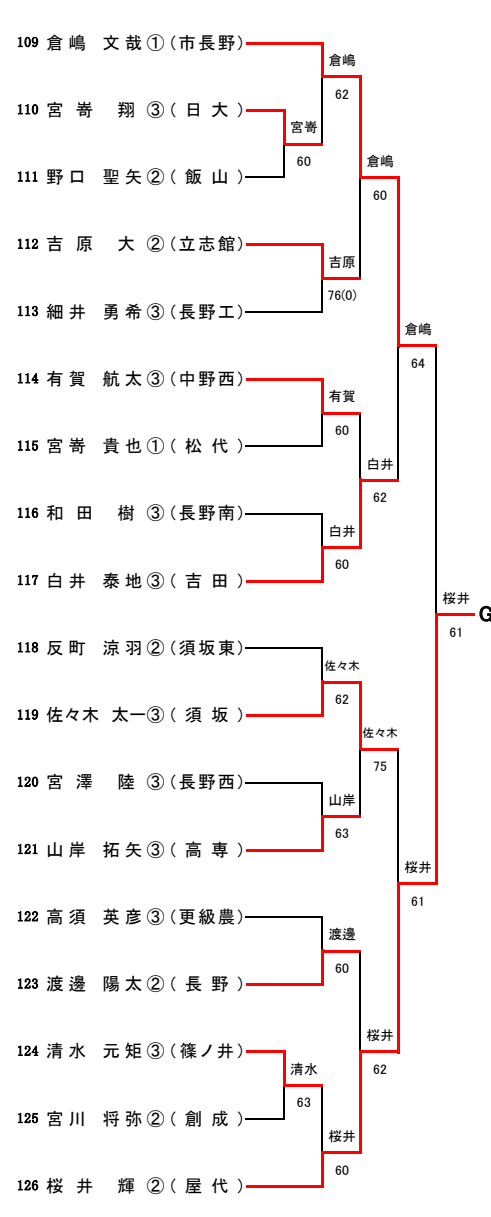

1R4	18	中野立志館	2-1	須坂東	19
D		田尻 大登③ 小林 礼弥①	57	宮川 翔太② 島田 侑哉②	
S1		吉原 大②	60	綿貫 広陽②	
S2		佐々木 基樹②	63	反町 涼羽②	

2R1	1	屋代	3-0	飯山	3
D		北澤 佑樹③ 塚田 堂太③	60	大熊 晃平② 高田 大地②	
S1		山邊 璃久③	62	河野 敏也①	
S2		桜井 輝②	60	寶井 駿③	

2R2	5	長野南	2-1	園芸・創成	4
D		北村 雅也② 北川 烈②	16	高野 敢太② 宮川 将弥②	
S1		竹村 有寛②	63	菅沼 祐希③	
S2		中島 壮太②	61	江口 礼②	

1R3	5	市立長野	3-0	長野南	6
D		松木 萌③ 山本 まりも③	60	海野 早紀② 神戸 佑衣②	
S1		中澤 水優①	61	滝沢 明実②	
S2		有賀 奈波③	63	荒井 はるな②	

1R4	8	屋代	3-0	長野東	7
D		小林 明香里② 勝野 知花③	60	北村 笑② 清水 沙弥②	
S1		瀬野 郁苗③	60	田中 惠梨氣①	
S2		増澤 実咲②	60	田村 茉南②	

1R5	9	中野西	3-0	bye	10
D					
S1					
S2					

Aブロック (第1シード)

Bブロック (第8シード)

Cブロック (第5シード)

Dブロック (第4シード)

【男子シングルス】 E~H

Eブロック (第3シード)

Fブロック (第6シード)

Gブロック (第7シード)

Hブロック (第2シード)

【女子シングルス】A~D

Aブロック (第1シード)

Bブロック (第8シード)

Cブロック (第5シード)

Dブロック (第4シード)

【女子シングルス】E~H

Eブロック (第3シード)