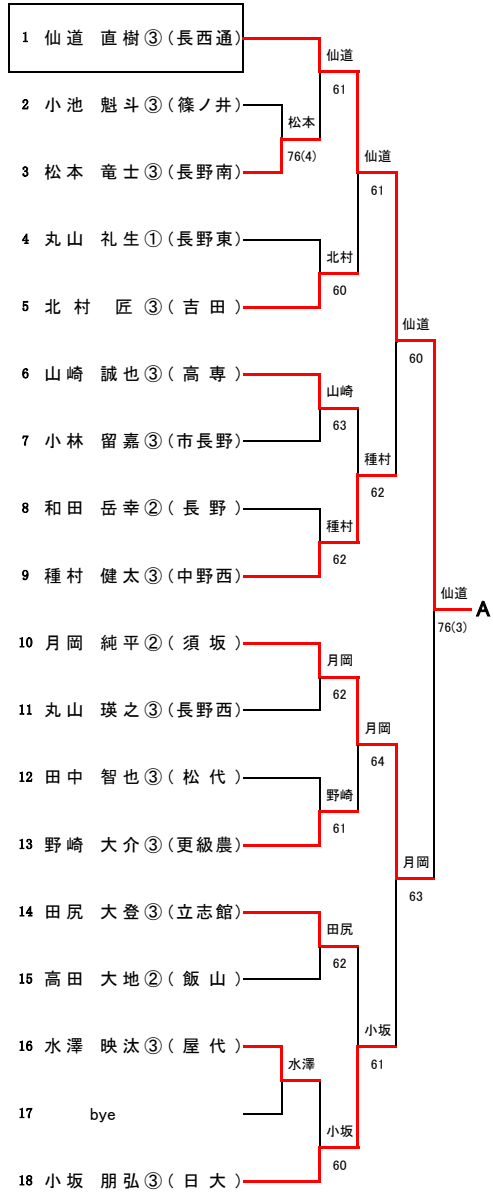

【男子シングルス】A~D

Aブロック (第1シード)