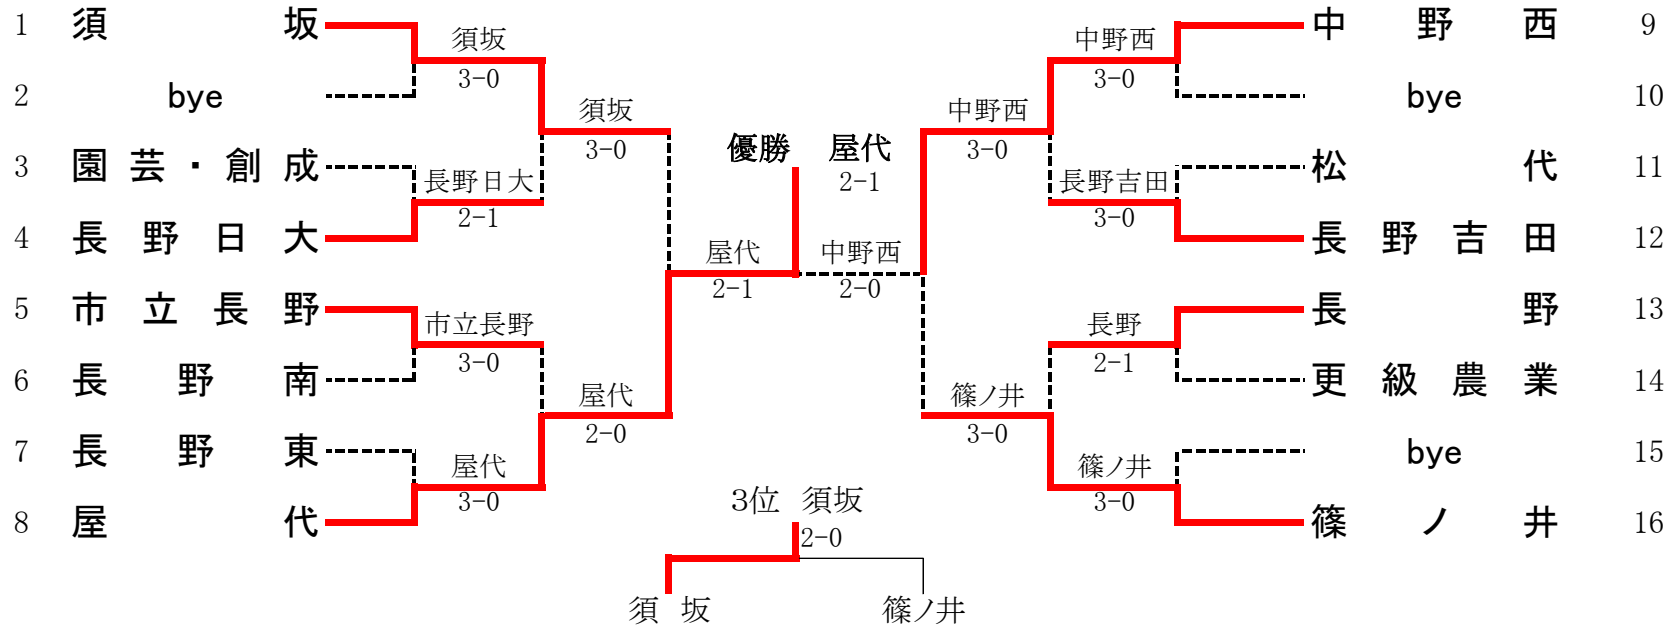

平成28年度北信総合体育大会テニス競技大会女子団体戦