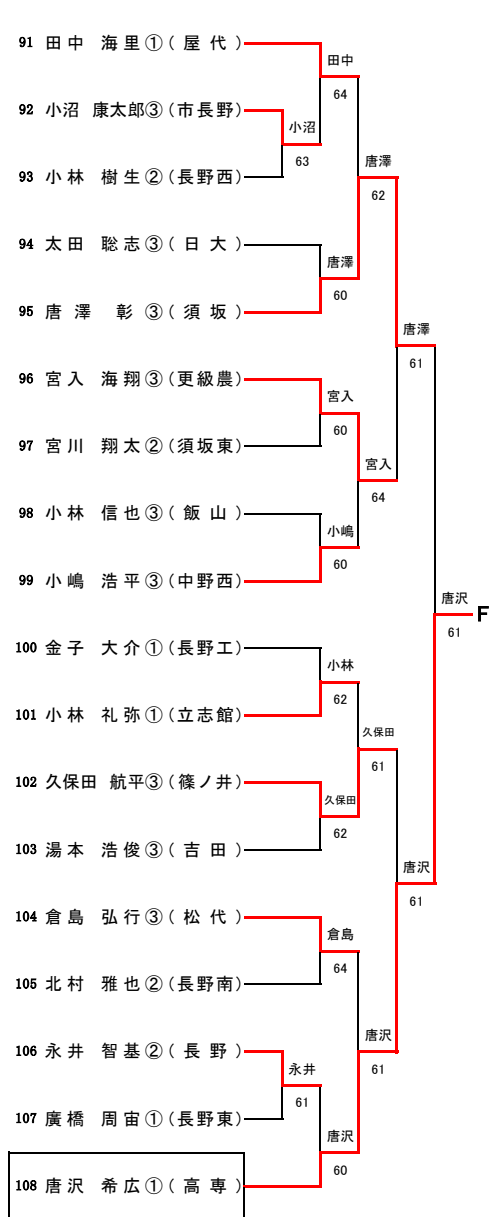

1R4	18	中野立志館	2-1	須坂東	19
D		田尻 大登③ 小林 礼弥①	57	宮川 翔太② 島田 侑哉②	
S1		吉原 大②	60	綿貫 広陽②	
S2		佐々木 基樹②	63	反町 涼羽②	

2R1	1	屋代	3-0	飯山	3
D		北澤 佑樹③ 塚田 堂太③	60	大熊 晃平② 高田 大地②	
S1		山邊 璃久③	62	河野 敏也①	
S2		桜井 輝②	60	寶井 駿③	

2R2	5	長野南	2-1	園芸・創成	4
D		北村 雅也② 北川 烈②	16	高野 敢太② 宮川 将弥②	
S1		竹村 有寛②	63	菅沼 祐希③	
S2		中島 壮太②	61	江口 礼②	

Aブロック (第1シード)

Bブロック (第8シード)

Cブロック (第5シード)

Dブロック (第4シード)

【男子シングルス】 E~H

Eブロック (第3シード)

Fブロック (第6シード)

Gブロック (第7シード)

Hブロック (第2シード)

【女子シングルス】A~D

Aブロック (第1シード)

Bブロック (第8シード)

Cブロック (第5シード)

Dブロック (第4シード)

【女子シングルス】E~H

Eブロック (第3シード)