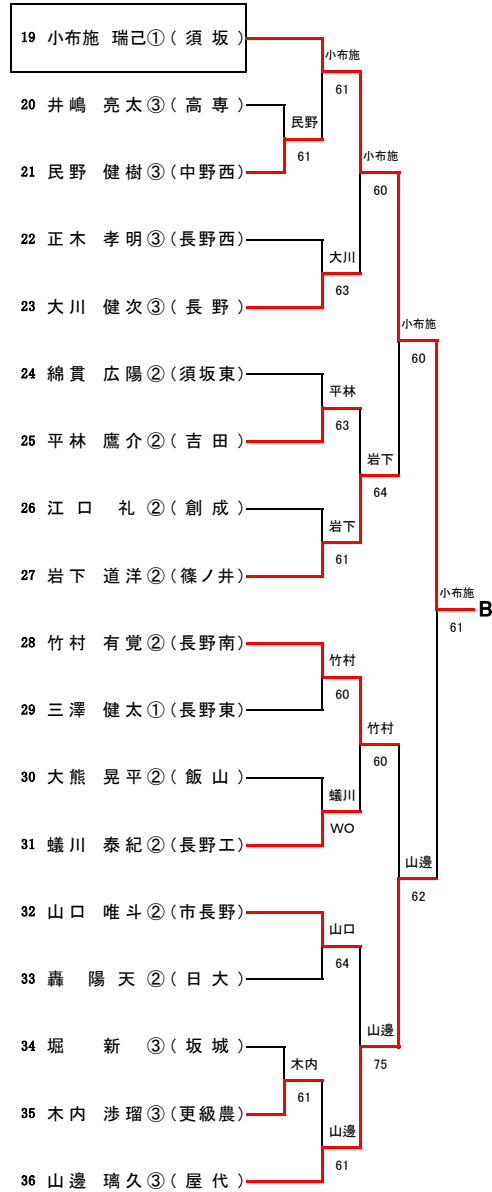

1R4	18	中野立志館	2-1	須坂東	19
D		田尻 大登③ 小林 礼弥①	57	宮川 翔太② 島田 侑哉②	
S1		吉原 大②	60	綿貫 広陽②	
S2		佐々木 基樹②	63	反町 涼羽②	

2R1	1	屋代	3-0	飯山	3
D		北澤 佑樹③ 塚田 堂太③	60	大熊 晃平② 高田 大地②	
S1		山邊 璃久③	62	河野 敏也①	
S2		桜井 輝②	60	寶井 駿③	

2R2	5	長野南	2-1	園芸・創成	4
D		北村 雅也② 北川 烈②	16	高野 敢太② 宮川 将弥②	
S1		竹村 有寛②	63	菅沼 祐希③	
S2		中島 壮太②	61	江口 礼②	

1R3	5	市立長野	3-0	長野南	6
D		松木 萌③ 山本 まりも③	60	海野 早紀② 神戸 佑衣②	
S1		中澤 水優①	61	滝沢 明実②	
S2		有賀 奈波③	63	荒井 はるな②	

1R4	8	屋代	3-0	長野東	7
D		小林 明香里② 勝野 知花③	60	北村 笑② 清水 沙弥②	
S1		瀬野 郁苗③	60	田中 惠梨氣①	
S2		増澤 実咲②	60	田村 茉南②	

1R5	9	中野西	3-0	bye	10
D					
S1					
S2					

決勝	8	屋代	2-1	中野西	9
D		佐藤 杏奈② 勝野 知花③	61	山田 瑞起② 元田 彩葉①	
S1		小林 明香里②	63	丸山 日菜子③	
S2		瀬野 郁苗③	36	中村 結①	

3決	1	須坂	2-0	篠ノ井	16
D		宮尾 玖瑠美① 小林 亜理紗②	50	浜野 詩織③ 佐藤 瑠那②	
S1		丸山 紗也加③	60	磯谷 早織③	
S2		北村 唯花③	61	古川 紗也佳②	

【男子シングルス】A~D

Aブロック (第1シード)

Bブロック (第8シード)

Cブロック (第5シード)

Dブロック (第4シード)

【男子シングルス】 E~H

Eブロック (第3シード)

Fブロック (第6シード)

Gブロック (第7シード)