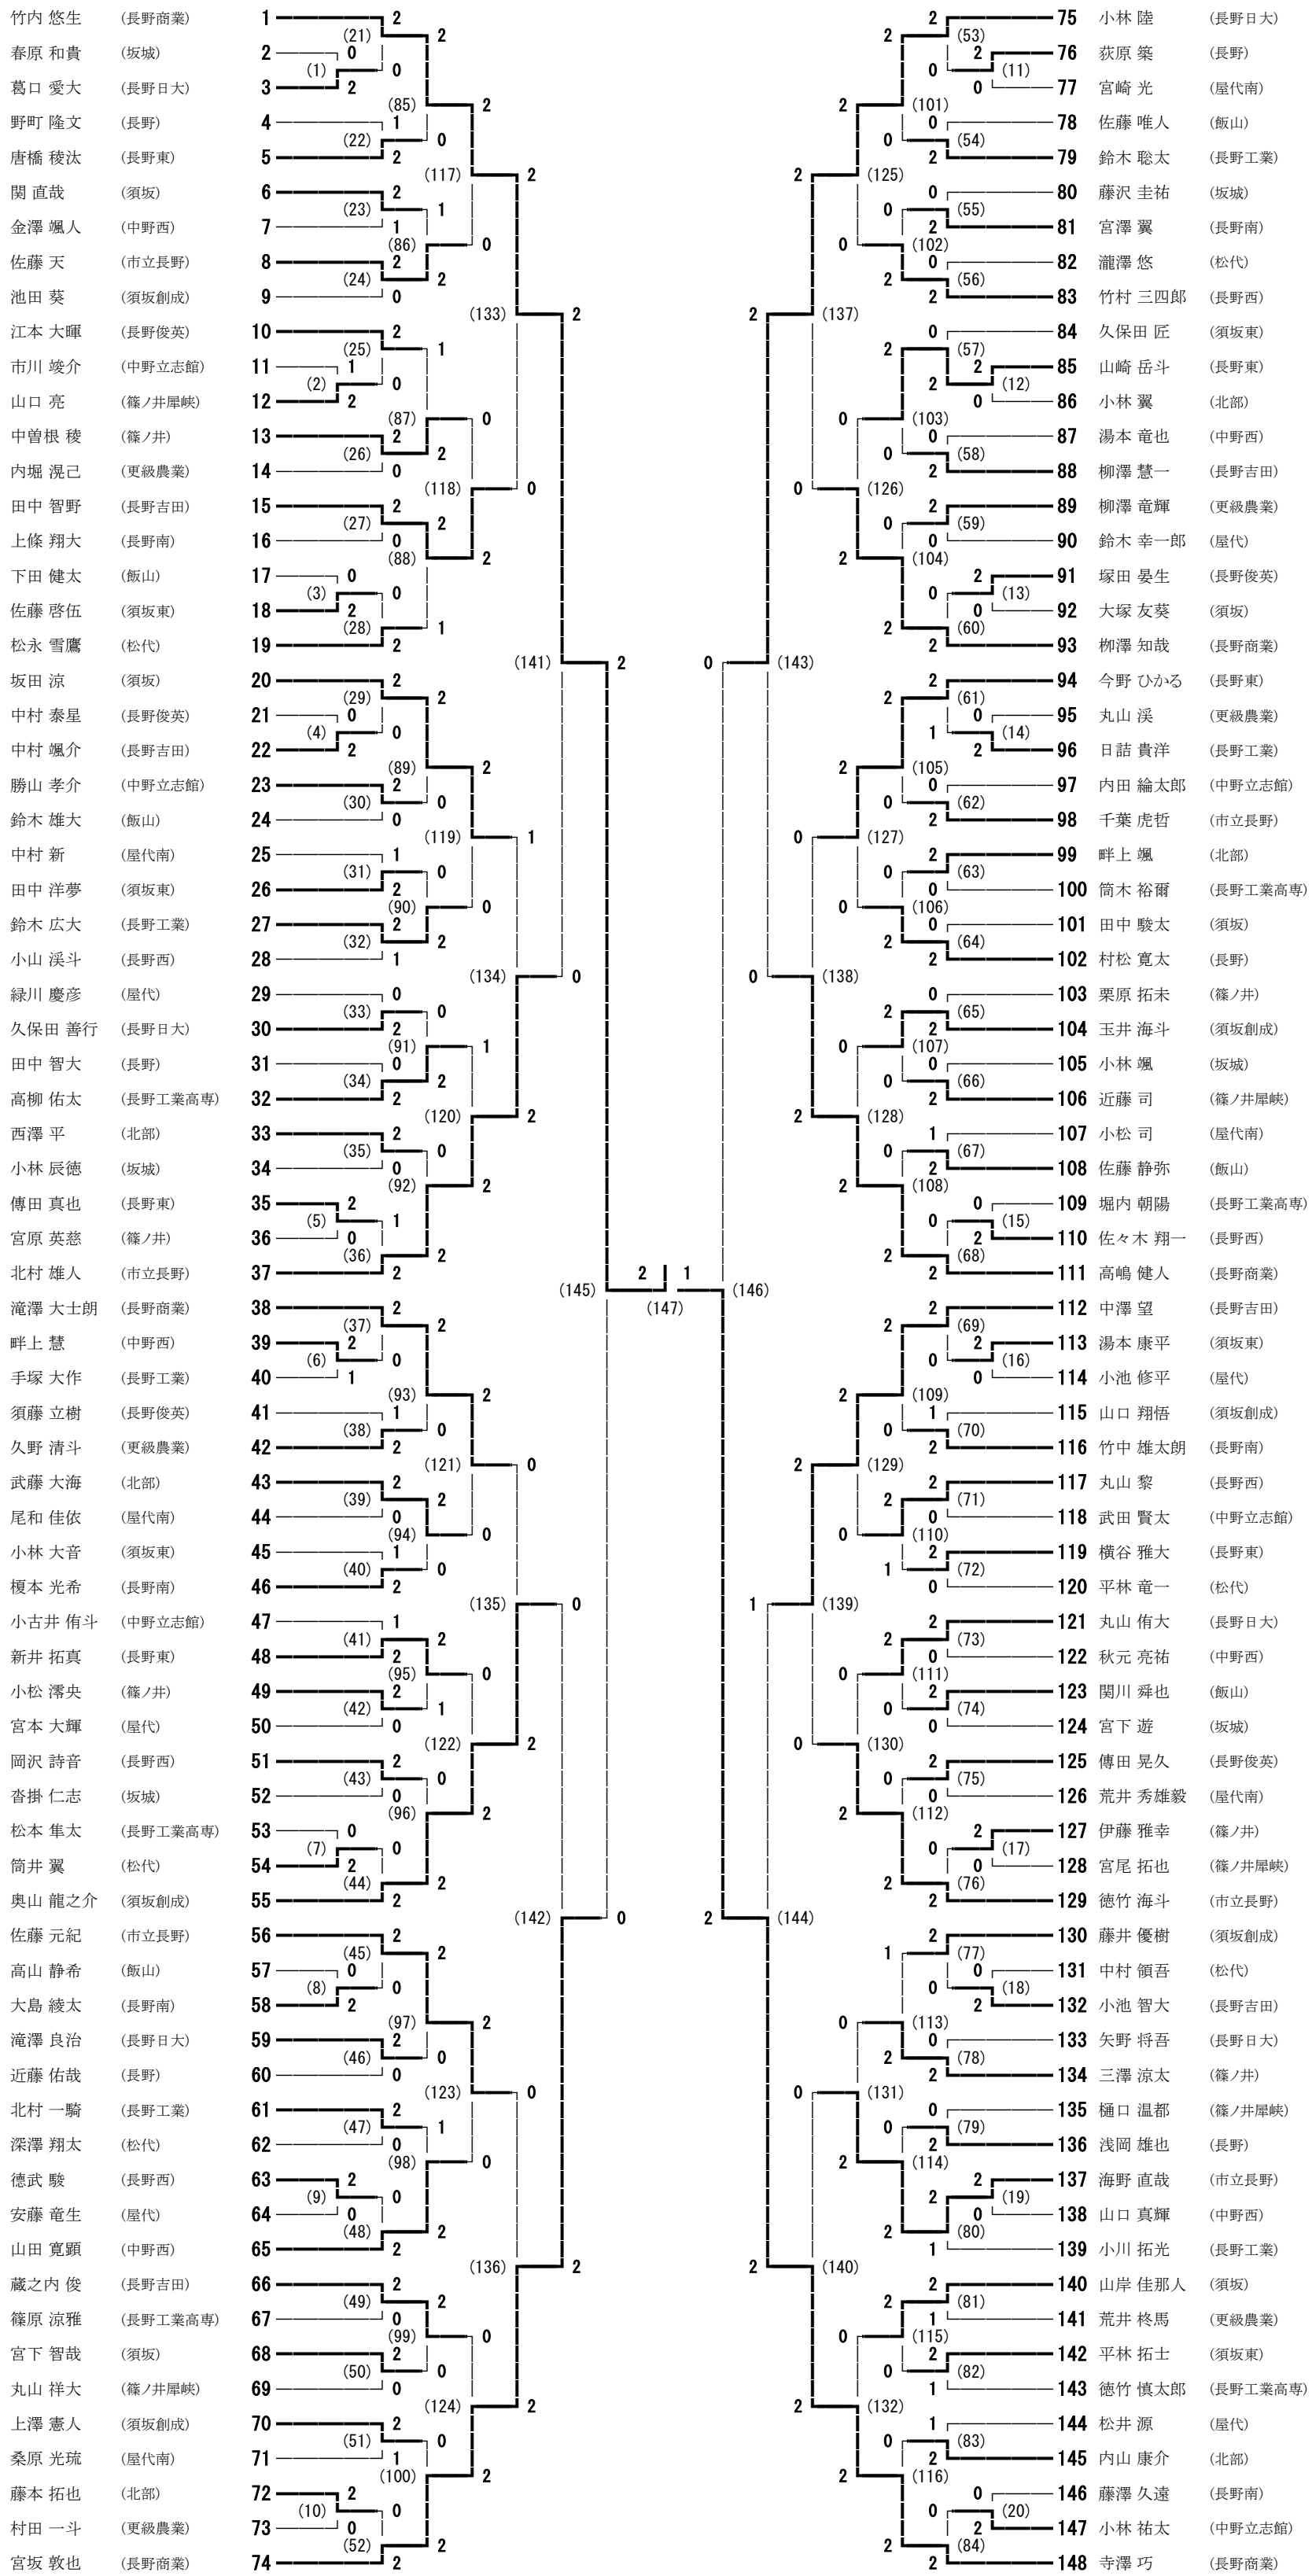

平成28年度 北信地区高校新人体育大会バドミントン競技 男子学校対抗

平成28年度 北信地区高校新人体育大会バドミントン競技 女子学校対抗

18:20終了

平成28年度 北信地区高校新人体育大会バドミントン競技 女子ダブルス

平成28年度 北信地区高校新人体育大会バドミントン競技 男子シングルス

平成28年度 北信地区高校新人体育大会バドミントン競技 女子シングルス

- 佐藤 麗 (学園長野)
- 村田 課徳 (屋代)
- 山口 千晴 (屋代南)
- 坂口 琴美 (長野南)
- 野崎 くるみ (長野女子)
- 青木 晴香 (須坂創成)
- 塩川 真輝 (長野西)
- 工藤 姫香 (篠ノ井)
- 堀内 智未 (長野吉田)
- 三浦 杏奈 (長野商業)
- 柳澤 里奈 (更級農業)
- 坂口 聡美 (松代)
- 鈴木 日奈子 (長野)
- 松橋 千陽 (長野東)
- 宮川 彩菜 (中野西)
- 小林 千紗 (飯山)
- 竹本 晃未 (市立長野)
- 原山 葵 (長野日大)
- 酒井 奈留美 (屋代)
- 佐々木 真由 (更級農業)
- 平林 真結 (長野清泉)
- 澤山 小由季 (須坂創成)
- 霜鳥 未来 (坂城)
- 石坂 日向子 (屋代南)
- 上田 優奈 (須坂東)
- 神林 恵里 (長野西)
- 鹿野 みの里 (須坂)
- 中村 友希乃 (長野南)
- 小池 莉奈 (長野)
- 瀧澤 可菜 (長野工業)
- 栗田 直香 (篠ノ井)
- 本山 桜和 (市立長野)
- 鶴野 菜奈 (長野吉田)
- 齊藤 梨月 (松代)
- 戸谷 紗理奈 (長野商業)
- 大塚 果徳 (市立長野)
- 堀内 彩瑛 (長野清泉)
- 高橋 彩乃 (須坂東)
- 柴崎 遥奈 (学園長野)
- 河西 亜奈 (長野西)
- 和田 菜梨愛 (長野東)
- 神田 真緒 (長野日大)
- 磯田 菜緒 (長野南)
- 西本 千夏 (長野)
- 徳竹 柚乃 (中野西)
- 徳武 菜々夏 (飯山)
- 星野 奈々美 (松代)
- 山上 真央 (長野女子)
- 西野 杏 (須坂)
- 小林 真実 (中野立志館)
- 小林 樹音 (長野吉田)
- 川浦 千穂 (長野商業)
- 宮岡 もみじ (北部)
- 高津 果菜 (更級農業)
- 宮崎 佑実 (篠ノ井犀峽)
- 大谷 彩夏 (篠ノ井)
- 鈴木 純南 (長野日大)
- 秋元 すみれ (坂城)
- 小林 菜津美 (須坂東)
- 松島 菜央 (須坂創成)
- 宮崎 あずさ (長野清泉)
- 高野 彩音 (屋代南)
- 市川 舞 (中野西)
- 向澤 真佑 (屋代)
- 尾澤 優衣 (飯山)
- 春原 綾乃 (須坂)
- 岡田 彩 (学園長野)
- 大井 のどか (長野東)
- 藤岡 幸枝 (長野女子)