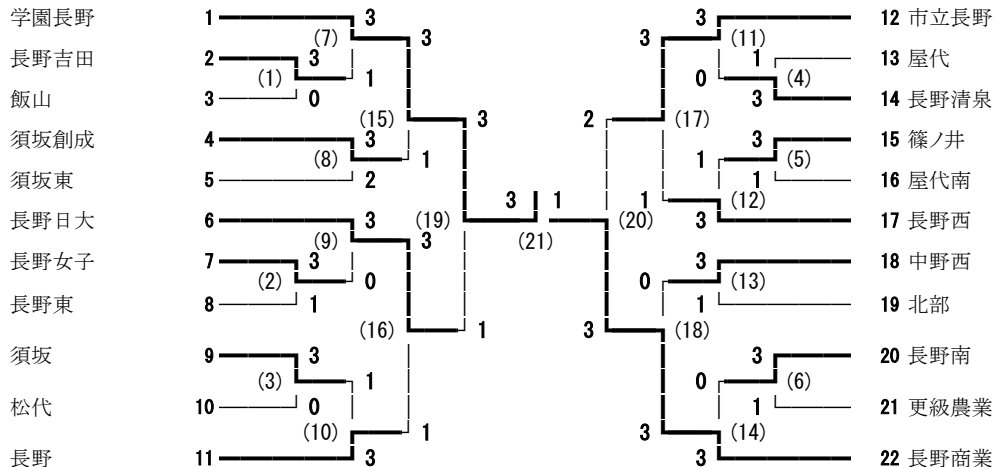

平成28年度 北信地区高校新人体育大会バドミントン競技 男子学校対抗

平成28年度 北信地区高校新人体育大会バドミントン競技 女子学校対抗

18:20終了

平成28年度 北信地区高校新人体育大会バドミントン競技 女子ダブルス

平成28年度 北信地区高校新人体育大会バドミントン競技 男子シングルス

平成28年度 北信地区高校新人体育大会バドミントン競技 女子シングルス

- 佐藤 麗 (学園長野)
- 村田 課徳 (屋代)
- 山口 千晴 (屋代南)
- 坂口 琴美 (長野南)
- 野崎 くるみ (長野女子)
- 青木 晴香 (須坂創成)
- 塩川 真輝 (長野西)
- 工藤 姫香 (篠ノ井)
- 堀内 智未 (長野吉田)
- 三浦 杏奈 (長野商業)
- 柳澤 里奈 (更級農業)
- 坂口 聡美 (松代)
- 鈴木 日奈子 (長野)
- 松橋 千陽 (長野東)
- 宮川 彩菜 (中野西)
- 小林 千紗 (飯山)
- 竹本 晃未 (市立長野)
- 原山 葵 (長野日大)
- 酒井 奈留美 (屋代)
- 佐々木 真由 (更級農業)
- 平林 真結 (長野清泉)
- 澤山 小由季 (須坂創成)
- 霜鳥 未来 (坂城)
- 石坂 日向子 (屋代南)
- 上田 優奈 (須坂東)
- 神林 恵里 (長野西)
- 鹿野 みの里 (須坂)
- 中村 友希乃 (長野南)
- 小池 莉奈 (長野)
- 瀧澤 可菜 (長野工業)
- 栗田 直香 (篠ノ井)
- 本山 桜和 (市立長野)
- 鶴野 菜奈 (長野吉田)
- 齊藤 梨月 (松代)
- 戸谷 紗理奈 (長野商業)
- 大塚 果徳 (市立長野)
- 堀内 彩瑛 (長野清泉)
- 高橋 彩乃 (須坂東)
- 柴崎 遥奈 (学園長野)
- 河西 亜奈 (長野西)
- 和田 菜梨愛 (長野東)
- 神田 真緒 (長野日大)
- 磯田 菜緒 (長野南)
- 西本 千夏 (長野)
- 徳竹 柚乃 (中野西)
- 徳武 菜々夏 (飯山)
- 星野 奈々美 (松代)
- 山上 真央 (長野女子)
- 西野 杏 (須坂)
- 小林 真実 (中野立志館)
- 小林 樹音 (長野吉田)
- 川浦 千穂 (長野商業)
- 宮岡 もみじ (北部)
- 高津 果菜 (更級農業)
- 宮崎 佑実 (篠ノ井犀峽)
- 大谷 彩夏 (篠ノ井)
- 鈴木 純南 (長野日大)
- 秋元 すみれ (坂城)
- 小林 菜津美 (須坂東)
- 松島 菜央 (須坂創成)
- 宮崎 あずさ (長野清泉)
- 高野 彩音 (屋代南)
- 市川 舞 (中野西)
- 向澤 真佑 (屋代)
- 尾澤 優衣 (飯山)
- 春原 綾乃 (須坂)
- 岡田 彩 (学園長野)
- 大井 のどか (長野東)
- 藤岡 幸枝 (長野女子)