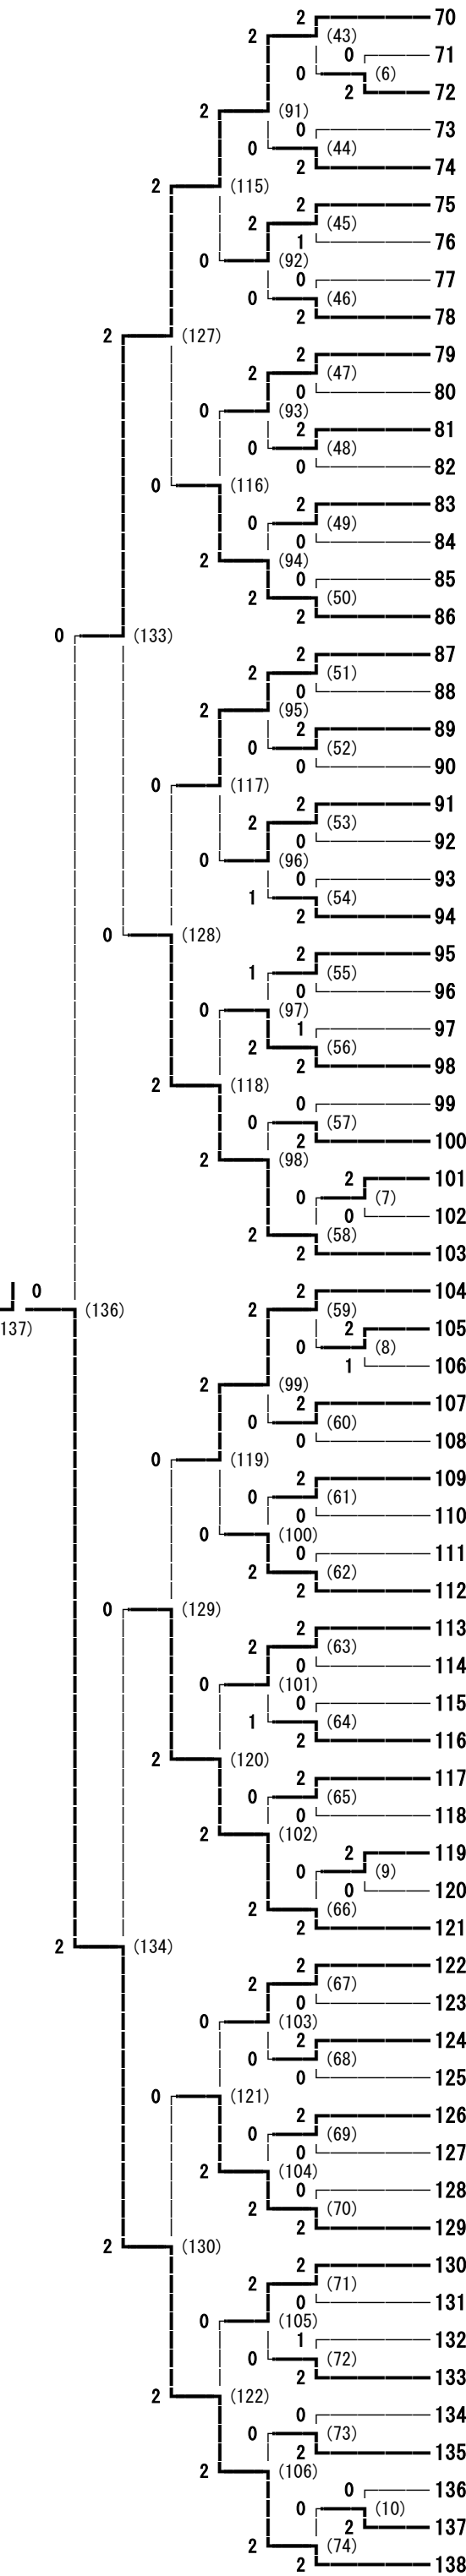

平成28年度 北信地区高校新人体育大会バドミントン競技 男子学校対抗

平成28年度 北信地区高校新人体育大会バドミントン競技 女子学校対抗

18:20終了

平成28年度 北信地区高校新人体育大会バドミントン競技 女子ダブルス

平成28年度 北信地区高校新人体育大会バドミントン競技 男子シングルス

平成28年度 北信地区高校新人体育大会バドミントン競技 女子シングルス

- 佐藤 麗 (学園長野)
- 村田 課徳 (屋代)
- 山口 千晴 (屋代南)
- 坂口 琴美 (長野南)
- 野崎 くるみ (長野女子)
- 青木 晴香 (須坂創成)
- 塩川 真輝 (長野西)
- 工藤 姫香 (篠ノ井)
- 堀内 智未 (長野吉田)
- 三浦 杏奈 (長野商業)
- 柳澤 里奈 (更級農業)
- 坂口 聡美 (松代)
- 鈴木 日奈子 (長野)
- 松橋 千陽 (長野東)
- 宮川 彩菜 (中野西)
- 小林 千紗 (飯山)
- 竹本 晃未 (市立長野)
- 原山 葵 (長野日大)
- 酒井 奈留美 (屋代)
- 佐々木 真由 (更級農業)
- 平林 真結 (長野清泉)
- 澤山 小由季 (須坂創成)
- 霜鳥 未来 (坂城)
- 石坂 日向子 (屋代南)
- 上田 優奈 (須坂東)
- 神林 恵里 (長野西)
- 鹿野 みの里 (須坂)
- 中村 友希乃 (長野南)
- 小池 莉奈 (長野)
- 瀧澤 可菜 (長野工業)
- 栗田 直香 (篠ノ井)
- 本山 桜和 (市立長野)
- 鶴野 菜奈 (長野吉田)
- 齊藤 梨月 (松代)
- 戸谷 紗理奈 (長野商業)
- 大塚 果徳 (市立長野)
- 堀内 彩瑛 (長野清泉)
- 高橋 彩乃 (須坂東)
- 柴崎 遥奈 (学園長野)
- 河西 亜奈 (長野西)
- 和田 菜梨愛 (長野東)
- 神田 真緒 (長野日大)
- 磯田 菜緒 (長野南)
- 西本 千夏 (長野)
- 徳竹 柚乃 (中野西)
- 徳武 菜々夏 (飯山)
- 星野 奈々美 (松代)
- 山上 真央 (長野女子)
- 西野 杏 (須坂)
- 小林 真実 (中野立志館)
- 小林 樹音 (長野吉田)
- 川浦 千穂 (長野商業)
- 宮岡 もみじ (北部)
- 高津 果菜 (更級農業)
- 宮崎 佑実 (篠ノ井犀峽)
- 大谷 彩夏 (篠ノ井)
- 鈴木 純南 (長野日大)
- 秋元 すみれ (坂城)
- 小林 菜津美 (須坂東)
- 松島 菜央 (須坂創成)
- 宮崎 あずさ (長野清泉)
- 高野 彩音 (屋代南)
- 市川 舞 (中野西)
- 向澤 真佑 (屋代)
- 尾澤 優衣 (飯山)
- 春原 綾乃 (須坂)
- 岡田 彩 (学園長野)
- 大井 のどか (長野東)
- 藤岡 幸枝 (長野女子)