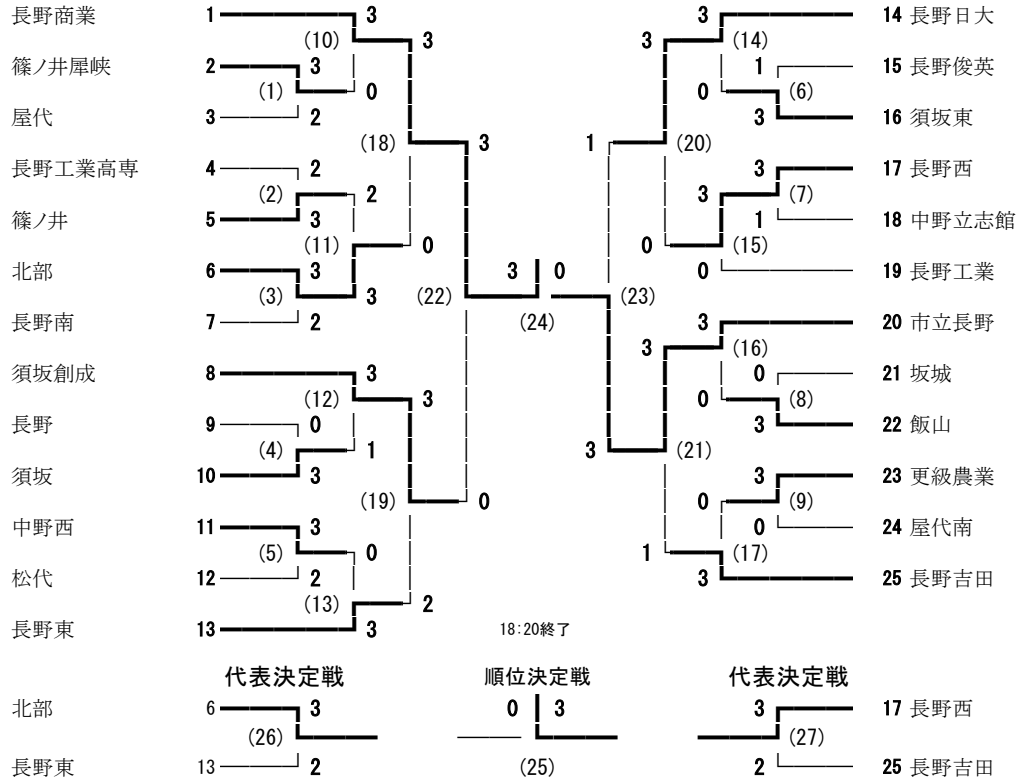

平成28年度 北信地区高校新人体育大会バドミントン競技 男子学校対抗

平成28年度 北信地区高校新人体育大会バドミントン競技 女子学校対抗

18:20終了

平成28年度 北信地区高校新人体育大会バドミントン競技 女子ダブルス

平成28年度 北信地区高校新人体育大会バドミントン競技 男子シングルス

平成28年度 北信地区高校新人体育大会バドミントン競技 女子シングルス

- 佐藤 麗 (学園長野)
- 村田 課徳 (屋代)
- 山口 千晴 (屋代南)
- 坂口 琴美 (長野南)
- 野崎 くるみ (長野女子)
- 青木 晴香 (須坂創成)
- 塩川 真輝 (長野西)
- 工藤 姫香 (篠ノ井)
- 堀内 智未 (長野吉田)
- 三浦 杏奈 (長野商業)
- 柳澤 里奈 (更級農業)
- 坂口 聡美 (松代)
- 鈴木 日奈子 (長野)
- 松橋 千陽 (長野東)
- 宮川 彩菜 (中野西)
- 小林 千紗 (飯山)
- 竹本 晃未 (市立長野)
- 原山 葵 (長野日大)
- 酒井 奈留美 (屋代)
- 佐々木 真由 (更級農業)
- 平林 真結 (長野清泉)
- 澤山 小由季 (須坂創成)
- 霜鳥 未来 (坂城)
- 石坂 日向子 (屋代南)
- 上田 優奈 (須坂東)
- 神林 恵里 (長野西)
- 鹿野 みの里 (須坂)
- 中村 友希乃 (長野南)
- 小池 莉奈 (長野)
- 瀧澤 可菜 (長野工業)
- 栗田 直香 (篠ノ井)
- 本山 桜和 (市立長野)
- 鶴野 菜奈 (長野吉田)
- 齊藤 梨月 (松代)
- 戸谷 紗理奈 (長野商業)
- 大塚 果徳 (市立長野)
- 堀内 彩瑛 (長野清泉)
- 高橋 彩乃 (須坂東)
- 柴崎 遥奈 (学園長野)
- 河西 亜奈 (長野西)
- 和田 菜梨愛 (長野東)
- 神田 真緒 (長野日大)
- 磯田 菜緒 (長野南)
- 西本 千夏 (長野)
- 徳竹 柚乃 (中野西)
- 徳武 菜々夏 (飯山)
- 星野 奈々美 (松代)
- 山上 真央 (長野女子)
- 西野 杏 (須坂)
- 小林 真実 (中野立志館)
- 小林 樹音 (長野吉田)
- 川浦 千穂 (長野商業)
- 宮岡 もみじ (北部)
- 高津 果菜 (更級農業)
- 宮崎 佑実 (篠ノ井犀峽)
- 大谷 彩夏 (篠ノ井)
- 鈴木 純南 (長野日大)
- 秋元 すみれ (坂城)
- 小林 菜津美 (須坂東)
- 松島 菜央 (須坂創成)
- 宮崎 あずさ (長野清泉)
- 高野 彩音 (屋代南)
- 市川 舞 (中野西)
- 向澤 真佑 (屋代)
- 尾澤 優衣 (飯山)
- 春原 綾乃 (須坂)
- 岡田 彩 (学園長野)
- 大井 のどか (長野東)
- 藤岡 幸枝 (長野女子)