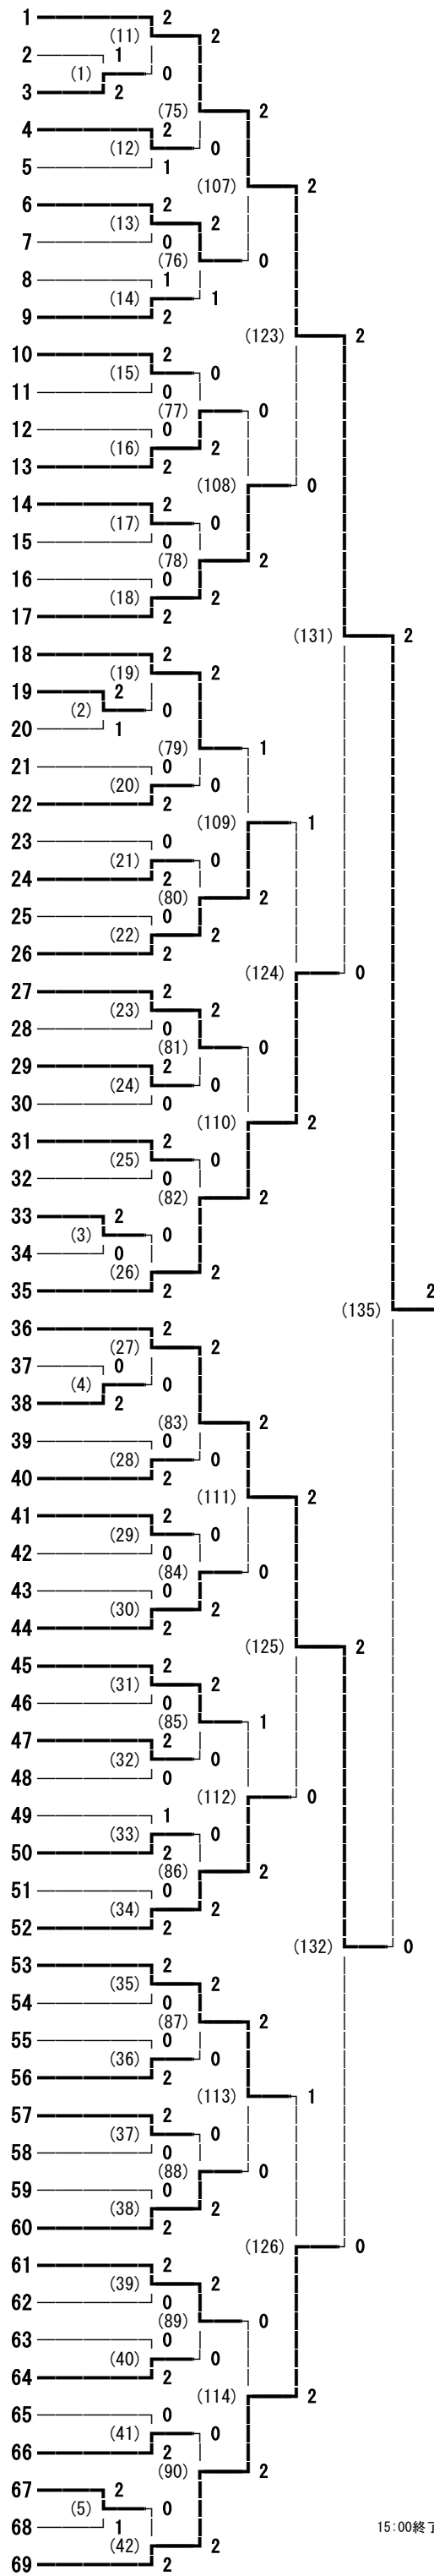

平成28年度 北信地区高校新人体育大会バドミントン競技 男子学校対抗

平成28年度 北信地区高校新人体育大会バドミントン競技 女子学校対抗

18:20終了

平成28年度 北信地区高校新人体育大会バドミントン競技 女子ダブルス

平成28年度 北信地区高校新人体育大会バドミントン競技 男子シングルス

平成28年度 北信地区高校新人体育大会バドミントン競技 女子シングルス

- 佐藤 麗 (学園長野)
- 村田 課徳 (屋代)
- 山口 千晴 (屋代南)
- 坂口 琴美 (長野南)
- 野崎 くるみ (長野女子)
- 青木 晴香 (須坂創成)
- 塩川 真輝 (長野西)
- 工藤 姫香 (篠ノ井)
- 堀内 智未 (長野吉田)
- 三浦 杏奈 (長野商業)
- 柳澤 里奈 (更級農業)
- 坂口 聡美 (松代)
- 鈴木 日奈子 (長野)
- 松橋 千陽 (長野東)
- 宮川 彩菜 (中野西)
- 小林 千紗 (飯山)
- 竹本 晃未 (市立長野)
- 原山 葵 (長野日大)
- 酒井 奈留美 (屋代)
- 佐々木 真由 (更級農業)
- 平林 真結 (長野清泉)
- 澤山 小由季 (須坂創成)
- 霜鳥 未来 (坂城)
- 石坂 日向子 (屋代南)
- 上田 優奈 (須坂東)
- 神林 恵里 (長野西)
- 鹿野 みの里 (須坂)
- 中村 友希乃 (長野南)
- 小池 莉奈 (長野)
- 瀧澤 可菜 (長野工業)
- 栗田 直香 (篠ノ井)
- 本山 桜和 (市立長野)
- 鶴野 菜奈 (長野吉田)
- 齊藤 梨月 (松代)
- 戸谷 紗理奈 (長野商業)
- 大塚 果徳 (市立長野)
- 堀内 彩瑛 (長野清泉)
- 高橋 彩乃 (須坂東)
- 柴崎 遥奈 (学園長野)
- 河西 亜奈 (長野西)
- 和田 菜梨愛 (長野東)
- 神田 真緒 (長野日大)
- 磯田 菜緒 (長野南)
- 西本 千夏 (長野)
- 徳竹 柚乃 (中野西)
- 徳武 菜々夏 (飯山)
- 星野 奈々美 (松代)
- 山上 真央 (長野女子)
- 西野 杏 (須坂)
- 小林 真実 (中野立志館)
- 小林 樹音 (長野吉田)
- 川浦 千穂 (長野商業)
- 宮岡 もみじ (北部)
- 高津 果菜 (更級農業)
- 宮崎 佑実 (篠ノ井犀峽)
- 大谷 彩夏 (篠ノ井)
- 鈴木 純南 (長野日大)
- 秋元 すみれ (坂城)
- 小林 菜津美 (須坂東)
- 松島 菜央 (須坂創成)
- 宮崎 あずさ (長野清泉)
- 高野 彩音 (屋代南)
- 市川 舞 (中野西)
- 向澤 真佑 (屋代)
- 尾澤 優衣 (飯山)
- 春原 綾乃 (須坂)
- 岡田 彩 (学園長野)
- 大井 のどか (長野東)
- 藤岡 幸枝 (長野女子)