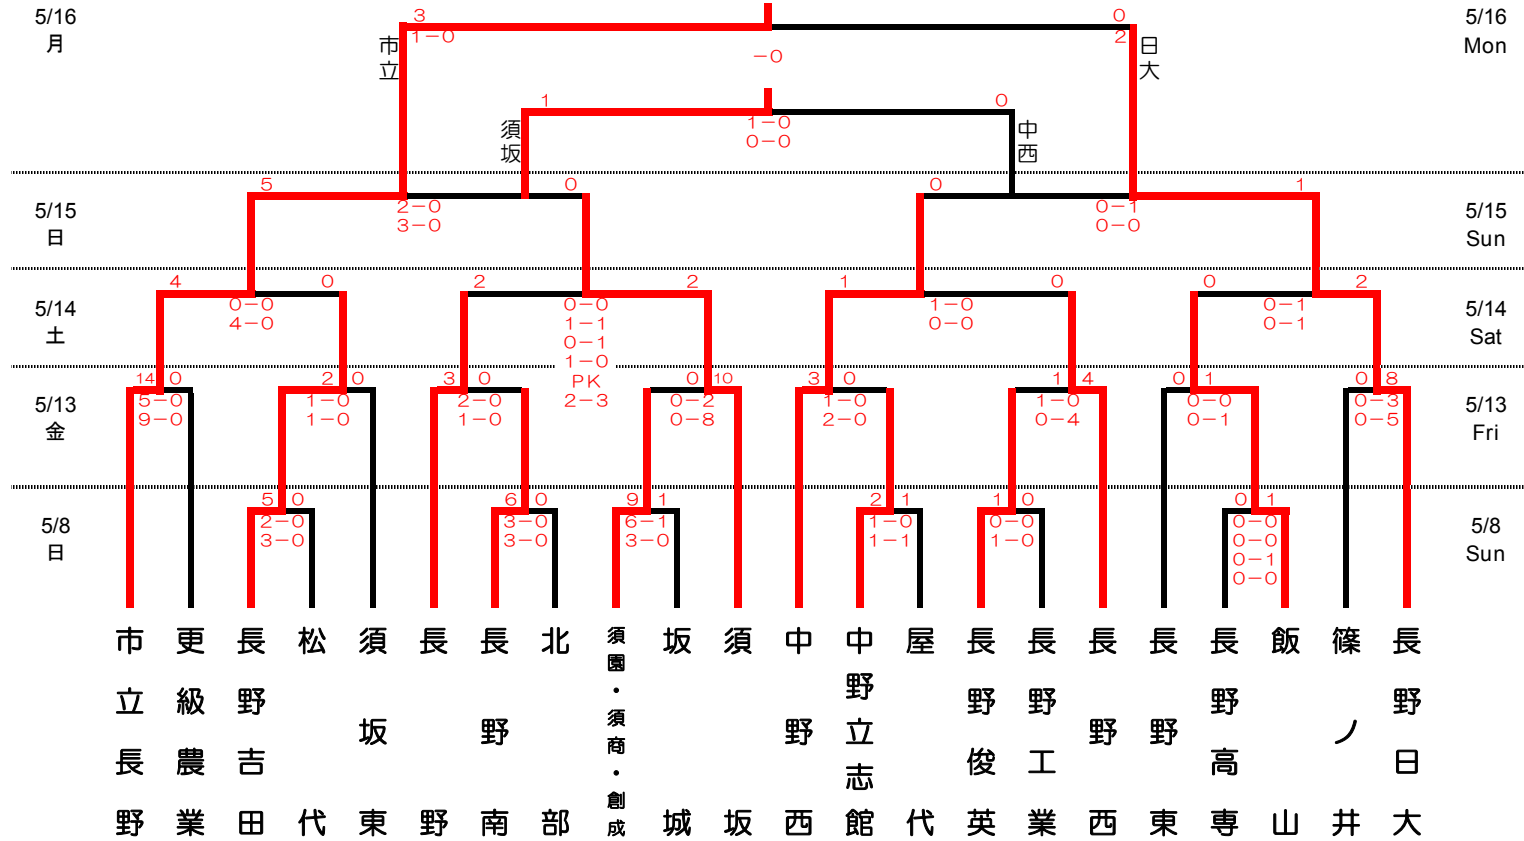

平成28年度 北信高等学校総合体育大会 サッカー競技 組み合わせ
市立長野

会場 A, 県民須坂運動広場野球場側 B, 県民須坂運動広場道路側 C, 千曲市サッカー場
D, 中野市多目的サッカー場

時間 1. 9:30~ 2. 11:10~ 3. 12:50~ 4. 14:30~