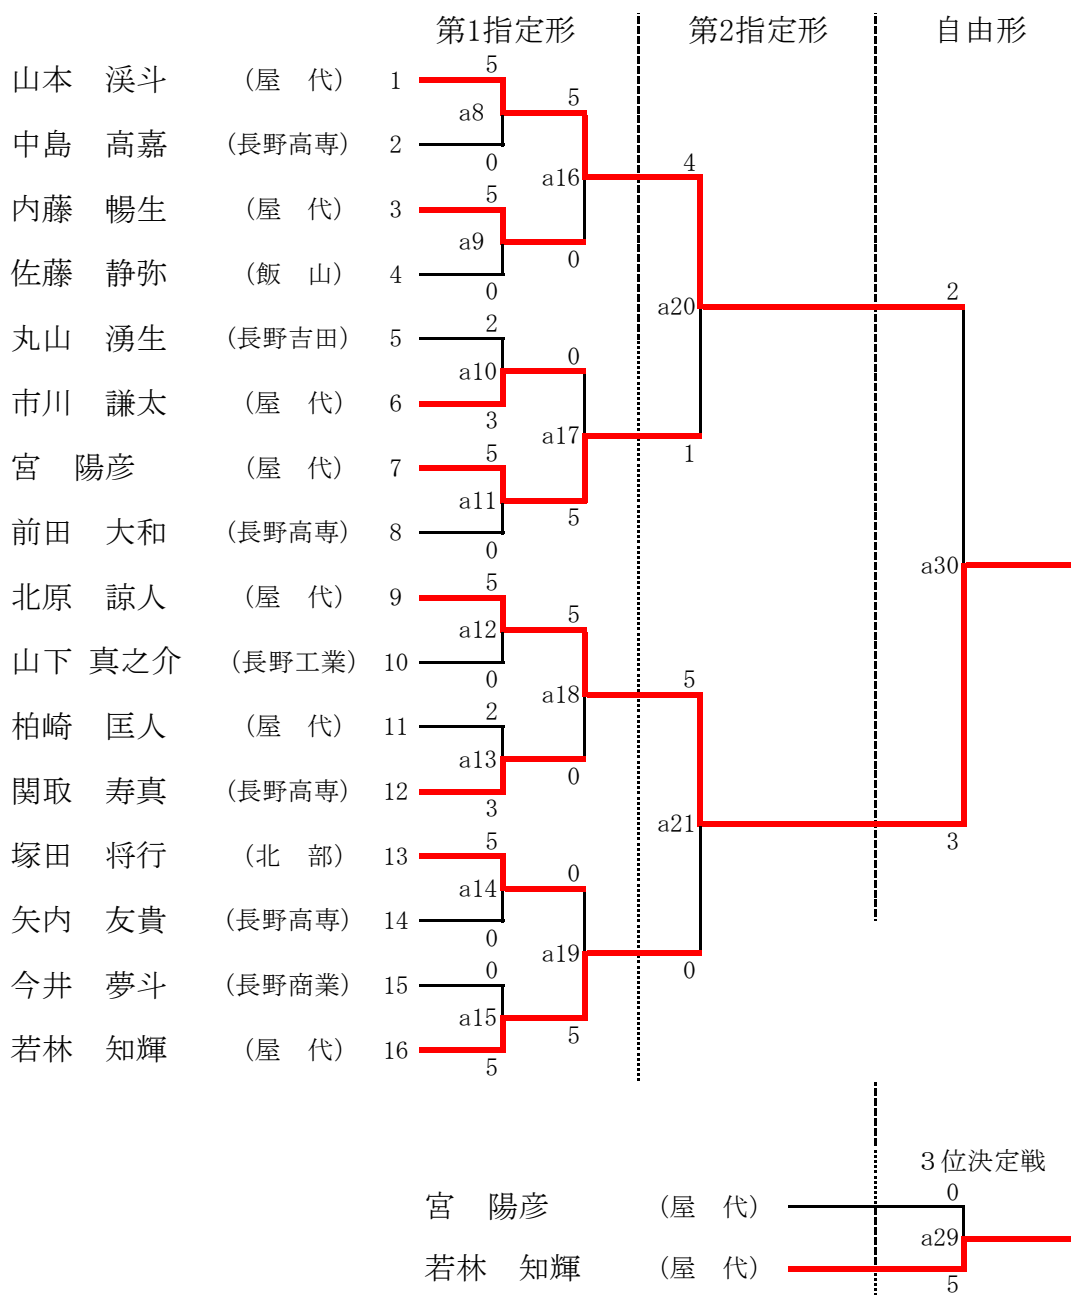

男子 団体 形

屋 代 1 \_\_\_\_\_

男子 団体 組手

屋 代 1 \_\_\_\_\_

女子 団体 形

屋 代 1 \_\_\_\_\_

女子 団体 組手

屋 代 1 \_\_\_\_\_

## 女子 個人 形

## 女子 個人 組手

# 男子 個人 形

男子 個人 組手

3位決定戦