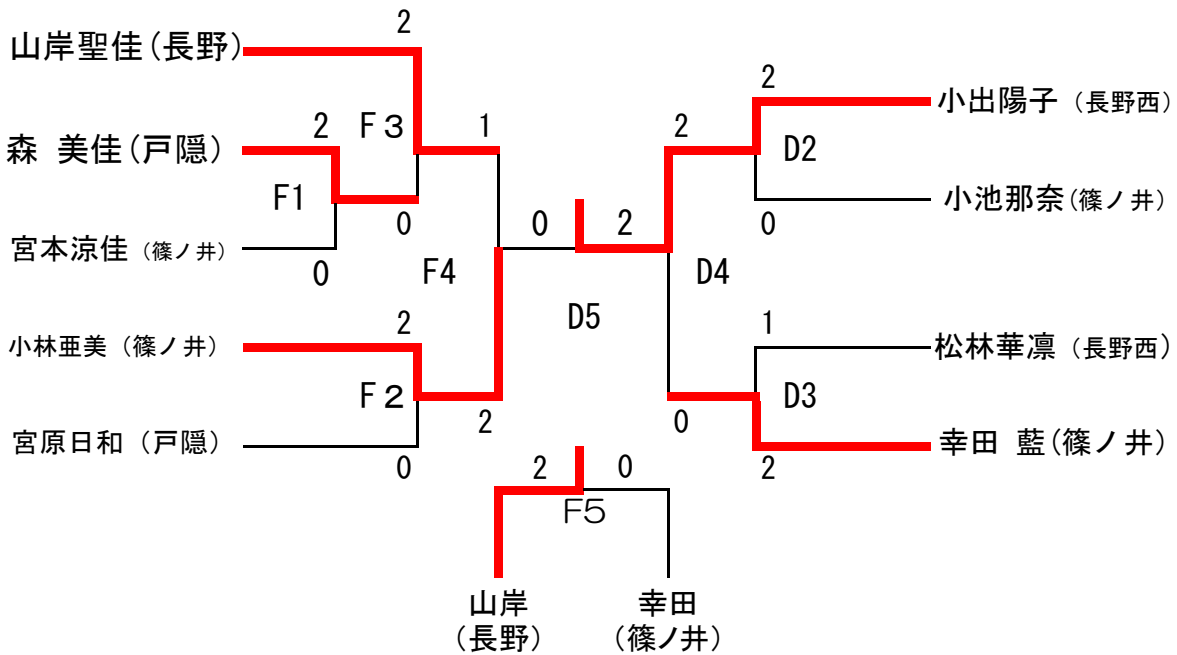

平成28年度 北信高等学校定時制通信制総合体育大会

会場:長野高校小体育館

★卓球男子

	横島(吉田戸隠)	山本(長野)	宮澤(長野西)	勝敗	順位
横島(吉田戸隠)	—	0-3	3-0	1-1	2
山本(長野)	3-0	—	3-0	2-0	1
宮澤(長野西)	0-3	0-3	—	0-2	3

★卓球女子

注意事項

- 試合は1ゲーム11ポイント、5ゲーム3ゲーム先取とする。
- 服装はできるだけ正規のものを着用すること。
- 規定のゼッケン(縦20cm×横25cm)を必ずつけること。
- 勝ち数が同じ場合は、獲得ゲーム数、総得失点差により順位を決定する。

平成28年度 北信高等学校定時制通信制総合体育大会

★バドミントン男子 会場：長野高校大体育館

◎団体戦

◎個人戦

注意事項

- ・団体戦は、1ゲーム15ポイント、ただし、2点差がつかない場合は20ポイントまでとする。2ゲーム先取とする。
- ・個人戦は、21ポイント、ただし、2点差がつかない場合は25ポイントまでとする。2ゲーム先取とする。
- ・服装はできるだけ正規のものを着用すること。
- ・規定のゼッケン（縦15cm×横30cm）を必ずつけること。

平成28年度 北信高等学校定時制通信制総合体育大会

★バドミントン女子 会場：長野高校大体育館

◎団体戦

◎個人戦

注意事項

- ・団体戦は、1ゲーム15ポイント、ただし、2点差がつかない場合は20ポイントまでとする。2ゲーム先取とする。
- ・個人戦は、21ポイント、ただし、2点差がつかない場合は25ポイントまでとする。2ゲーム先取とする。
- ・服装はできるだけ正規のものを着用すること。
- ・規定のゼッケン（縦15cm×横30cm）を必ずつけること。