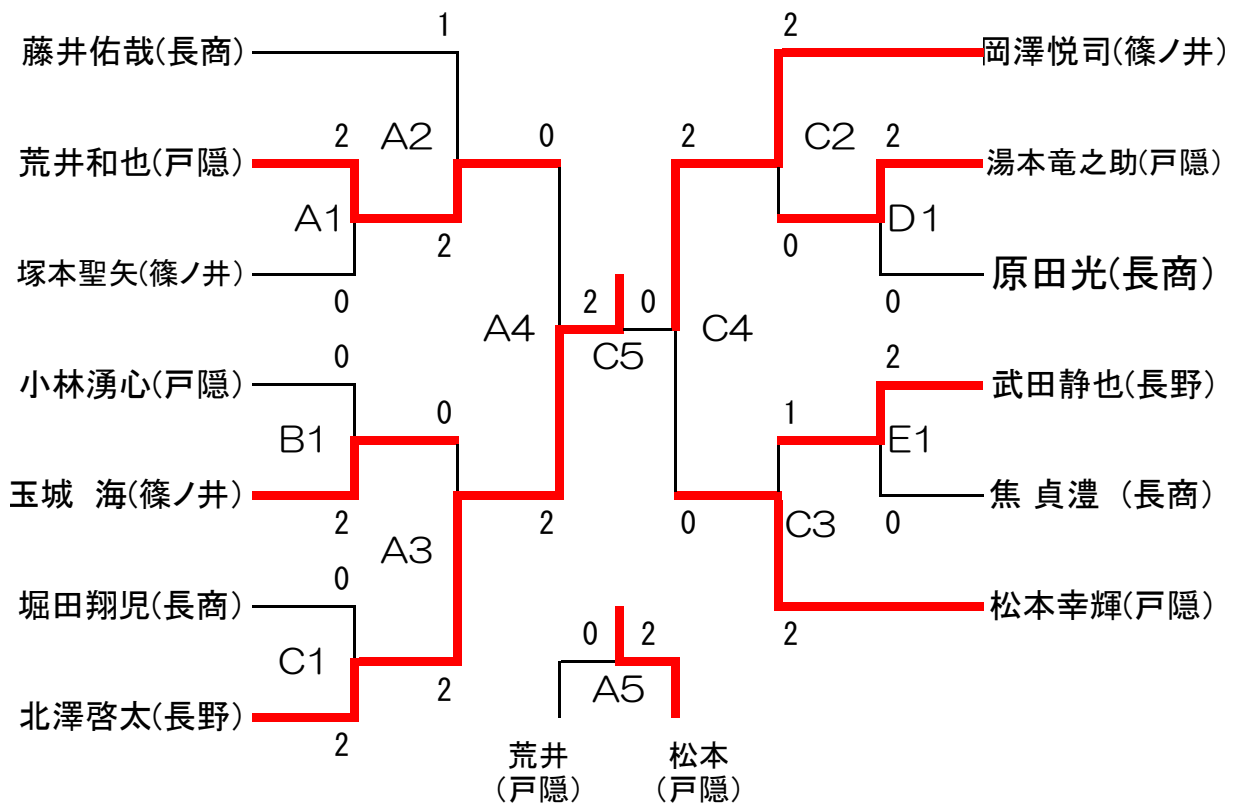

平成28年度 北信高等学校定時制通信制総合体育大会

会場:長野高校小体育館

★卓球男子

	横島(吉田戸隠)	山本(長野)	宮澤(長野西)	勝敗	順位
横島(吉田戸隠)	—	0-3	3-0	1-1	2
山本(長野)	3-0	—	3-0	2-0	1
宮澤(長野西)	0-3	0-3	—	0-2	3

★卓球女子

注意事項

- 試合は1ゲーム11ポイント、5ゲーム3ゲーム先取とする。
- 服装はできるだけ正規のものを着用すること。
- 規定のゼッケン(縦20cm×横25cm)を必ずつけること。
- 勝ち数が同じ場合は、獲得ゲーム数、総得失点差により順位を決定する。

平成28年度 北信高等学校定時制通信制総合体育大会

★バドミントン男子 会場：長野高校大体育館

◎団体戦

◎個人戦

注意事項

- ・団体戦は、1ゲーム15ポイント、ただし、2点差がつかない場合は20ポイントまでとする。2ゲーム先取とする。
- ・個人戦は、21ポイント、ただし、2点差がつかない場合は25ポイントまでとする。2ゲーム先取とする。
- ・服装はできるだけ正規のものを着用すること。
- ・規定のゼッケン（縦15cm×横30cm）を必ずつけること。

平成28年度 北信高等学校定時制通信制総合体育大会

★バドミントン女子 会場：長野高校大体育館

◎団体戦

◎個人戦

注意事項

- ・団体戦は、1ゲーム15ポイント、ただし、2点差がつかない場合は20ポイントまでとする。2ゲーム先取とする。
- ・個人戦は、21ポイント、ただし、2点差がつかない場合は25ポイントまでとする。2ゲーム先取とする。
- ・服装はできるだけ正規のものを着用すること。
- ・規定のゼッケン（縦15cm×横30cm）を必ずつけること。