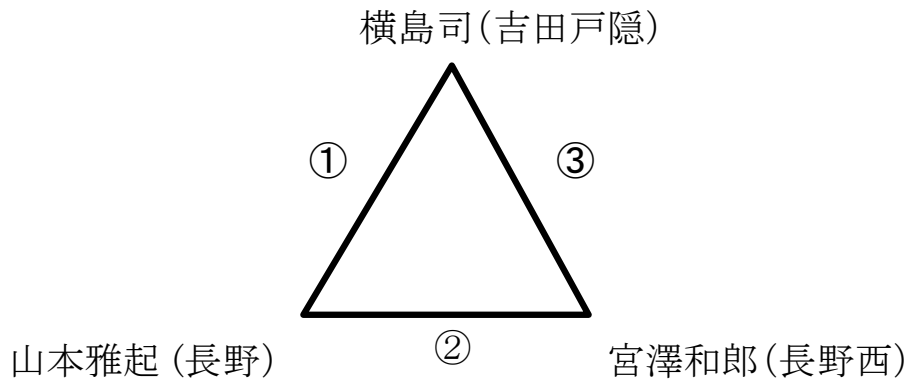

平成28年度 北信高等学校定時制通信制総合体育大会

会場:長野高校小体育館

★卓球男子

	横島(吉田戸隠)	山本(長野)	宮澤(長野西)	勝敗	順位
横島(吉田戸隠)	—	0-3	3-0	1-1	2
山本(長野)	3-0	—	3-0	2-0	1
宮澤(長野西)	0-3	0-3	—	0-2	3

★卓球女子

注意事項

- 試合は1ゲーム11ポイント、5ゲーム3ゲーム先取とする。
- 服装はできるだけ正規のものを着用すること。
- 規定のゼッケン(縦20cm×横25cm)を必ずつけること。
- 勝ち数が同じ場合は、獲得ゲーム数、総得失点差により順位を決定する。

平成28年度 北信高等学校定時制通信制総合体育大会

★バドミントン男子 会場：長野高校大体育館

◎団体戦

◎個人戦

注意事項

- ・団体戦は、1ゲーム15ポイント、ただし、2点差がつかない場合は20ポイントまでとする。2ゲーム先取とする。
- ・個人戦は、21ポイント、ただし、2点差がつかない場合は25ポイントまでとする。2ゲーム先取とする。
- ・服装はできるだけ正規のものを着用すること。
- ・規定のゼッケン（縦15cm×横30cm）を必ずつけること。

平成28年度 北信高等学校定時制通信制総合体育大会

★バドミントン女子 会場：長野高校大体育館

◎団体戦

◎個人戦

注意事項

- ・団体戦は、1ゲーム15ポイント、ただし、2点差がつかない場合は20ポイントまでとする。2ゲーム先取とする。
- ・個人戦は、21ポイント、ただし、2点差がつかない場合は25ポイントまでとする。2ゲーム先取とする。
- ・服装はできるだけ正規のものを着用すること。
- ・規定のゼッケン（縦15cm×横30cm）を必ずつけること。