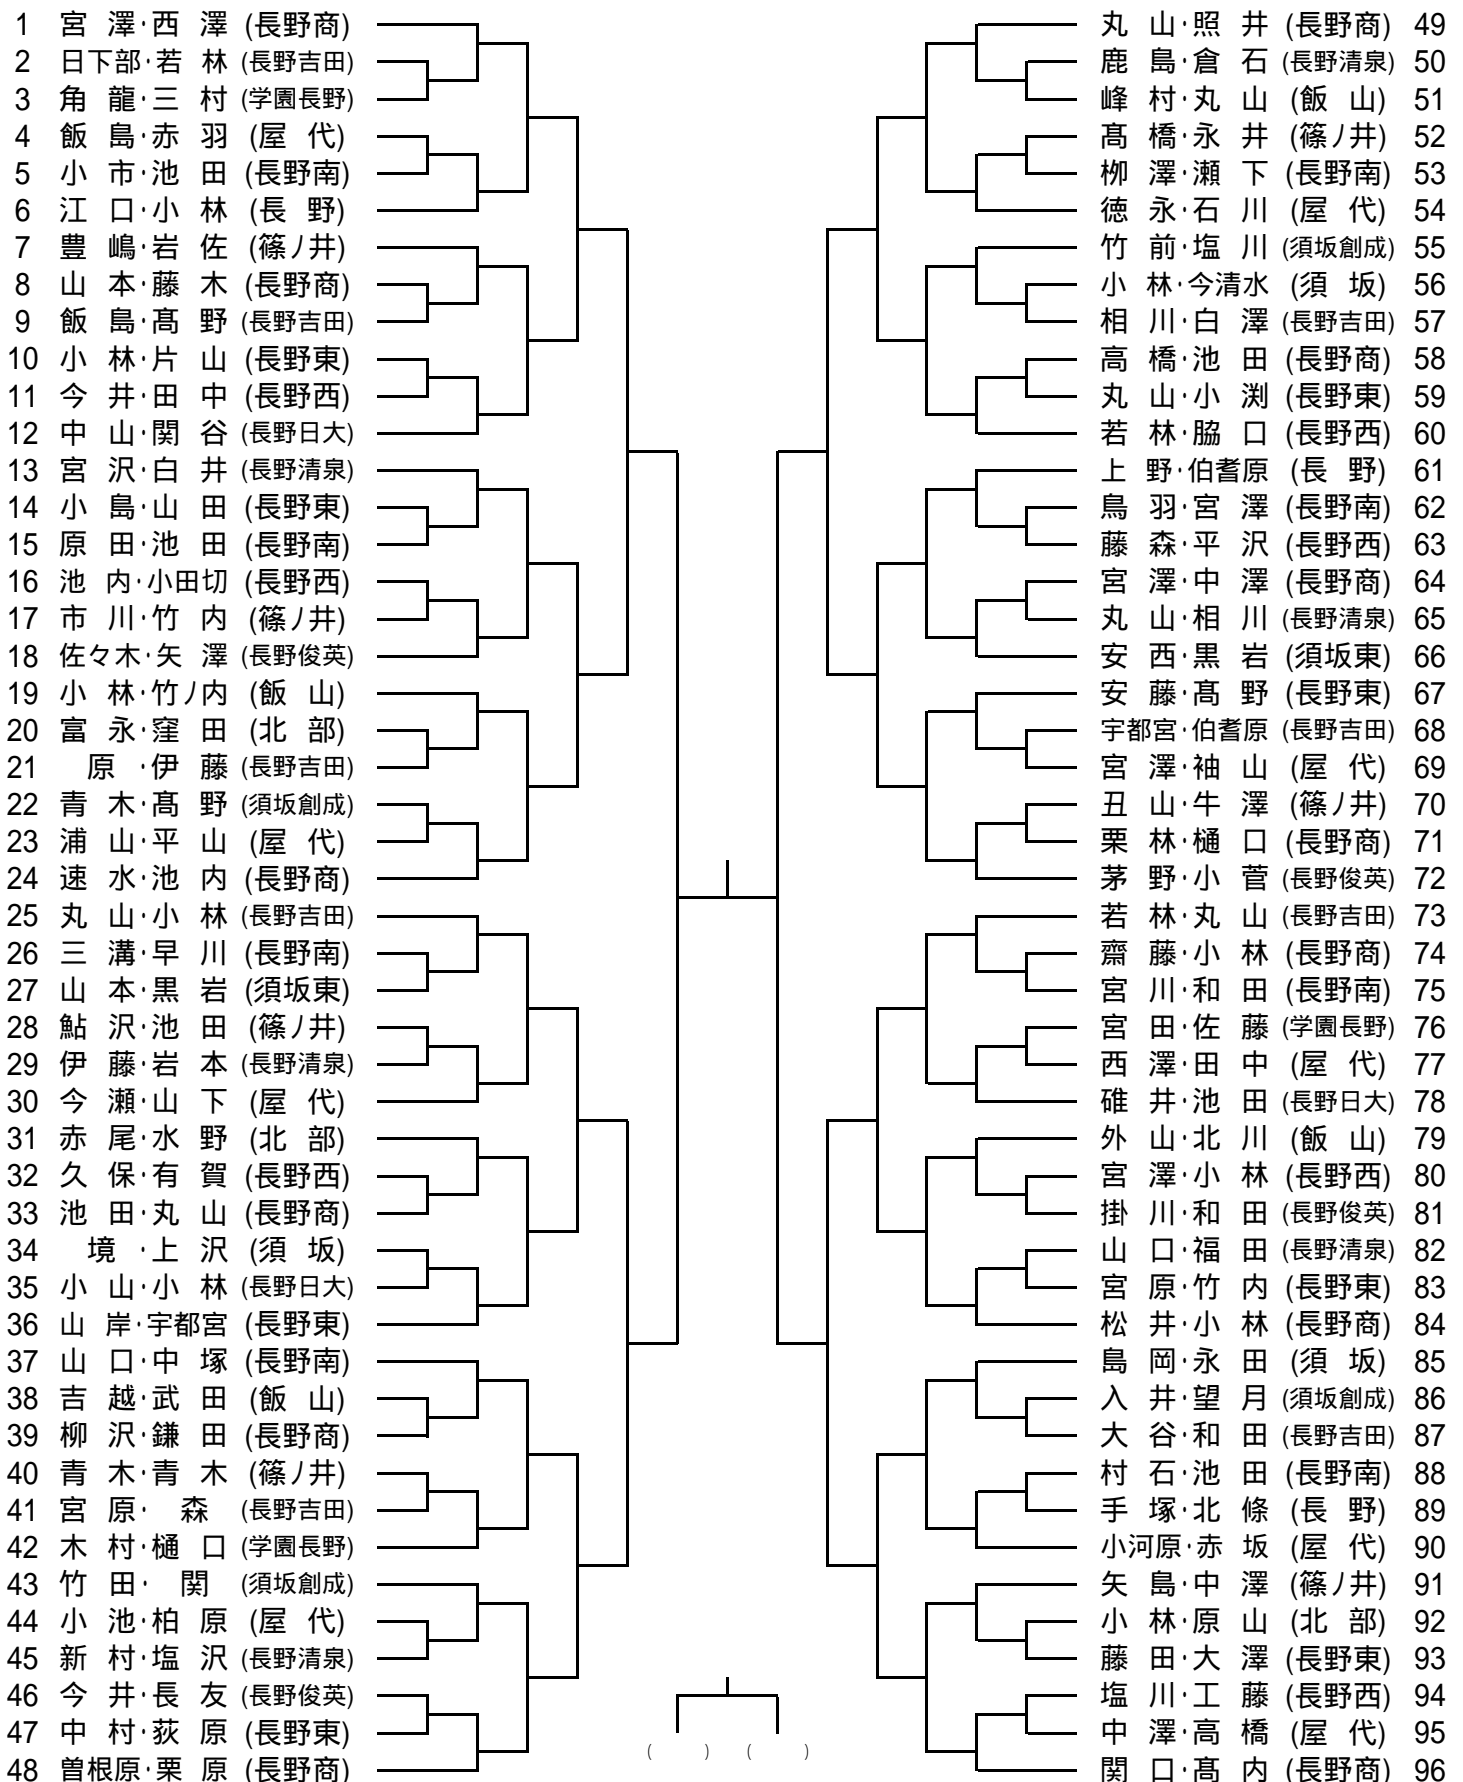

平成29年度 北信総合体育大会 ソフトテニス競技会

2017.5.13 ~ 14 長野運動公園

個人戦 女子