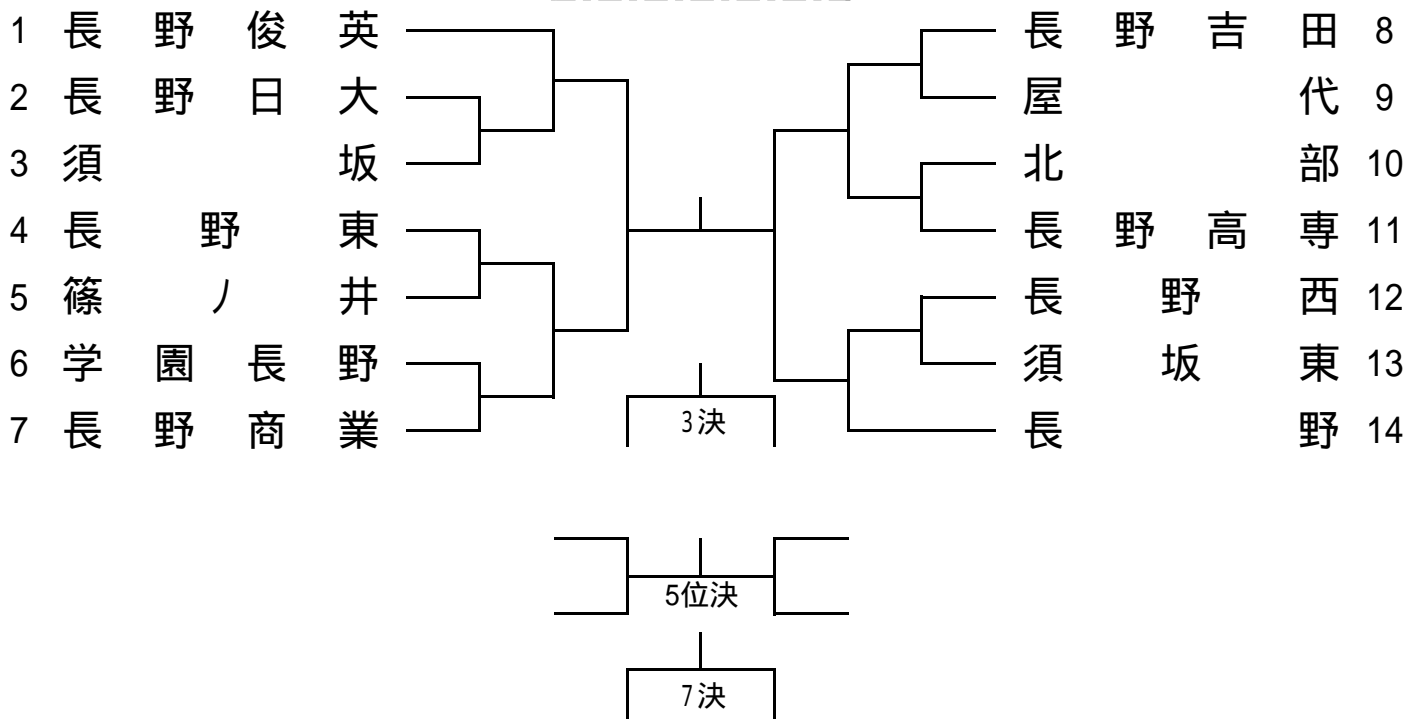

平成29年度 北信総合体育大会 ソフトテニス競技会

2017.5.13 ~ 14 長野運動公園

団体戦

男子の部