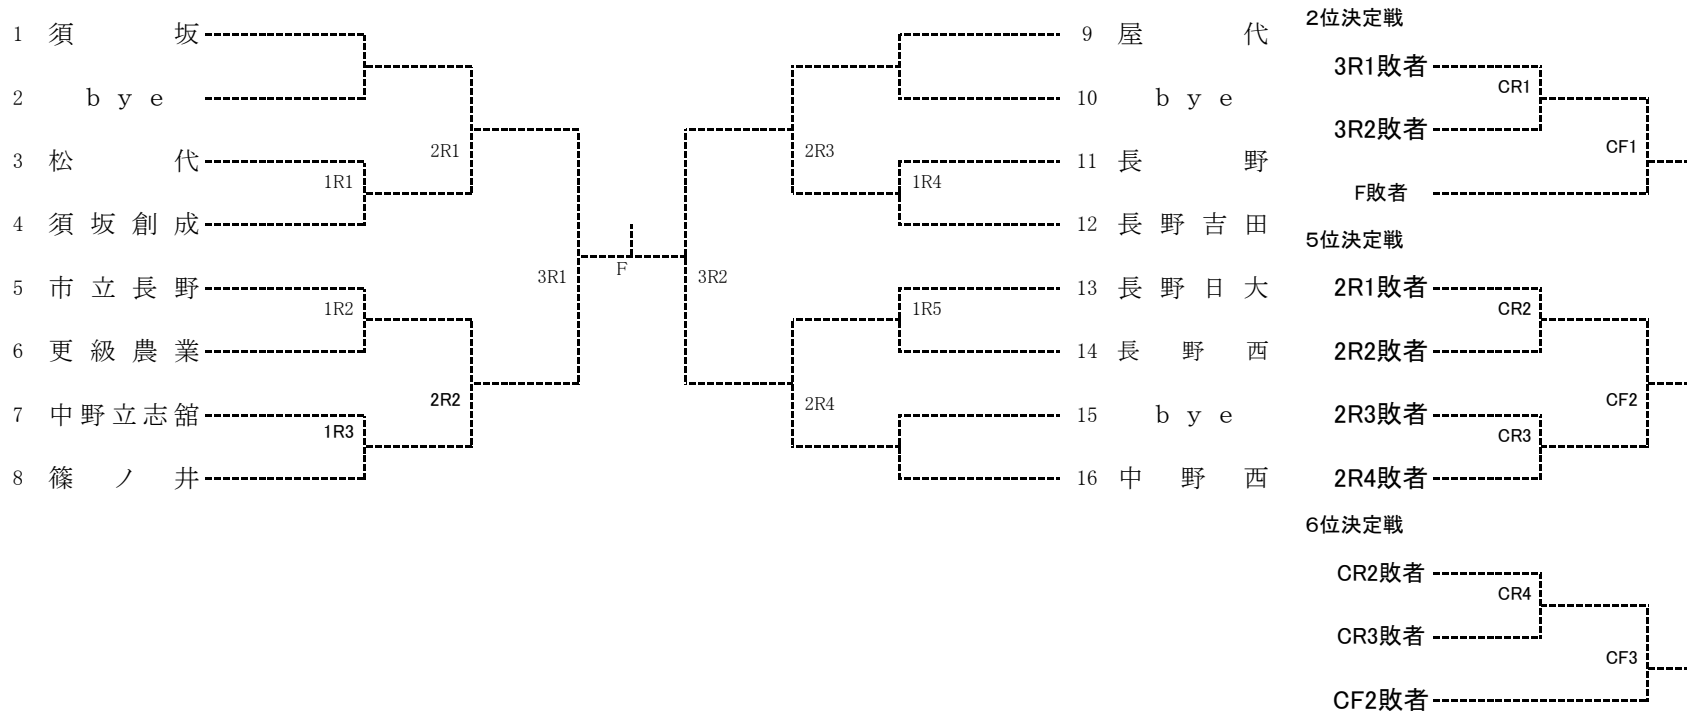

平成29年度 北信高等学校新人体育大会テニス競技会
兼 全国選抜高校テニス大会長野県北信予選大会

平成29年9月9日～10日
南長野運動公園テニスコート

女子

	学校名	監督	1	2	3	4	5	6	7	8	9
1	須坂	中村 浩一郎	白井 夏海②	宮尾 玖瑠美②	峯村 凜夏②	黒岩 萌奈②	青木 佑加②	久保 朋夏①	滝澤 友季音①		
3	松代	佐藤 祐三	古澤 捺樹②	小林 優風香②	武藤 瑞季①	矢島 瑠夏②	竹内 真琴②	熊澤 明優華①	瀧澤 水稀①	原田 真歩①	赤塚 真菜①
4	須坂創成	唐澤 一広	内川 あづみ②	松本 己歩②	西澤 里歩②	宮本 鈴美①					
5	市立長野	石井 政光	中澤 水優②	梅本 楓②	櫻井 まのあ②	北澤 里菜②	齋藤 瑠菜①	田中 希①	龍野 千花①	五味沢 麻優①	
6	更級農業	石澤 圭祐	石坂 菜々①	矢崎 麻里②	畑山 優菜①	田中 理菜②	山口 真依①	横田 樹②	丸山 奈夕②	田野口 杏奈①	宮村 愛美①
7	中野立志館	一之瀬 茂樹	内田 捺稀①	福原 藍璃①	小根澤 悠①	丸山 珠璃①	藤沢 捺希①	佐藤 愛①	永野 歩美①		
8	篠ノ井	丸山 春樹	西条 莉理子②	窪田 未来②	源氏 夕奈②	久保田 梨奈②	井出 わかな①	森澤 彩夏①	大島 愛②	内堀 優希②	室賀 杏渚②
9	屋代	青木 裕士	井口 花音②	櫛引 菜穂②	坂口 菜々美②	林部 響紀①	柳澤 玲那①	山崎 美範①	常田 瑞葉①	松尾 実咲①	井出 綾香①
11	長野	山崎 修史	小池 和奏②	楠木 詩央②	湯山 亜依②	小山 祐瑠②	宮本 七穂②	春日 優花②	北島 葉純①	世古 鈴奈①	松下 奈央①
12	長野吉田	矢嶋 基嗣	原 雪乃②	清野 真貴②	高見澤 里菜②	関崎 海璃②	西澤 愛菜②	山岸 ナディーシャ①	上松 莉奈①	原 こまめ①	高池 明日香①
13	長野日大	山岸 洋輔	春原 伽名②	小林 玲璃①	大澤 愛奈①	西澤 桃子②	塚田 悠佳①	伊藤 花奈①	草間 綾香①	岡田 有紗①	
14	長野西	宮入 健敏	北澤 志乃②	滝澤 莉奈①	関 春花①	平田 あかり②	岡沢 果南②	高山 理名②			
16	中野西	中村 弘子	中村 結②	元田 彩葉②	風間 里咲②	小林 祥子②	寺島 紫乃①	牧野 紅華①	徳竹 ちひろ①	中林 夏美①	山田 理恵①