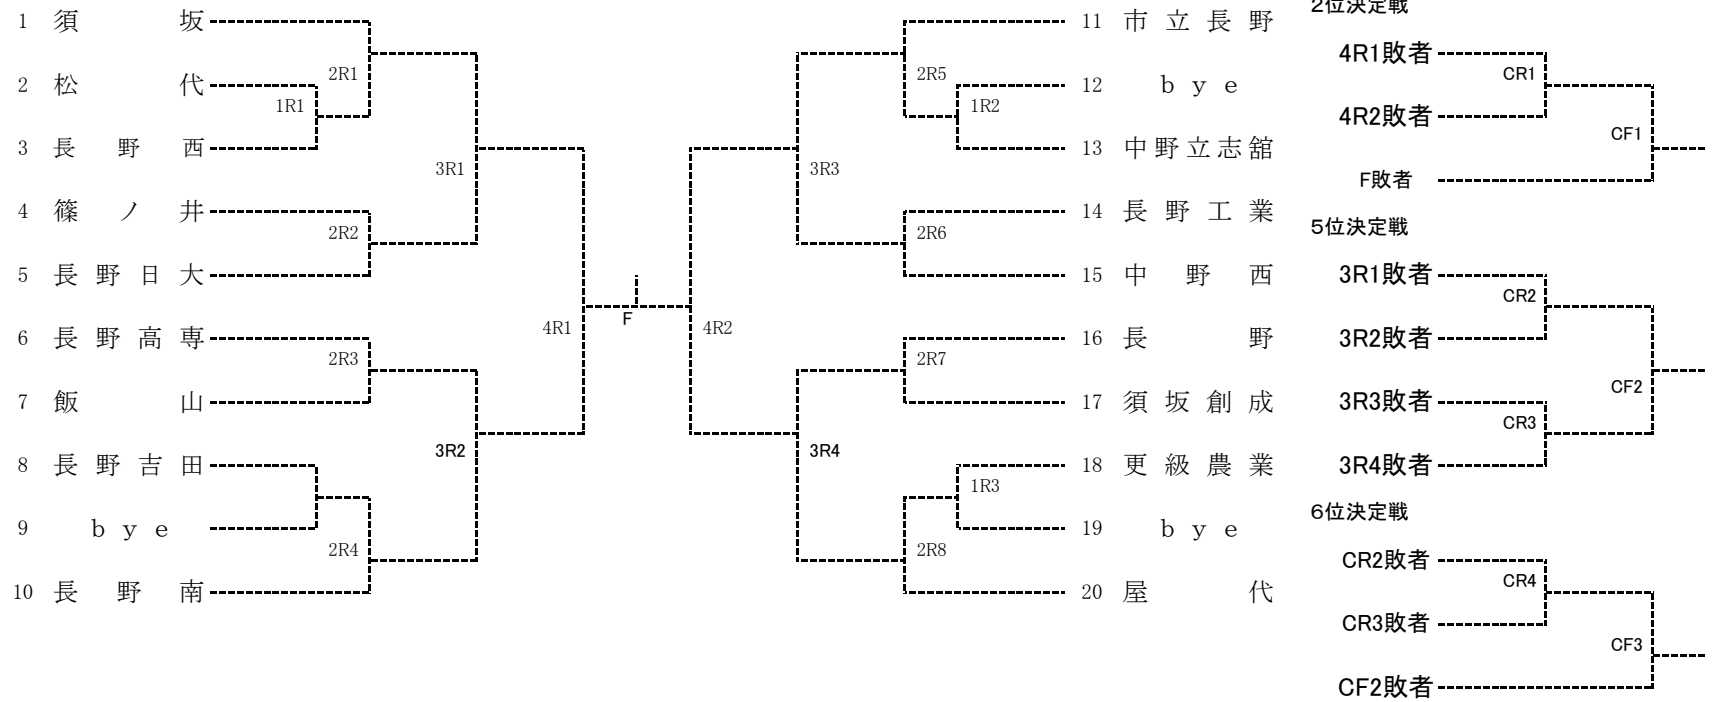

平成29年度 北信高等学校新人体育大会テニス競技会
兼 全国選抜高校テニス大会長野県北信予選大会

平成29年9月9日～10日
南長野運動公園テニスコート

男子

	学校名	監督	1	2	3	4	5	6	7	8	9
1	須坂	倉田 幸洋	小布施 瑞己②	塚田 秀斗②	石神 雄貴②	神田 優太②	駒村 勇太②	西澤 世寛②	峯村 竜之介②	清野 岳②	竹内 響汰②
2	松代	松崎 信夫	山崎 颯太②	宮寄 貴也②	小林 叶生①	碓井 翔太①	小林 知弘②	永井 翔②	宮下 侑大①	小林 大真②	
3	長野西	吉原 重寿	唐澤 順②	岩崎 将平②	近藤 旭②	村田 拓真①	山上 杏嶺①				
4	篠ノ井	和田 佳江	高野 光希②	三井 大輝②	宇佐美 泰成②	立川 悠太②	石黒 希②	風間 圭貴②	木下 大暉②	竹内 心成②	千國 笙吾①
5	長野日大	井手上 将太	近藤 壮②	徳竹 慧樹②	佐藤 俊也②	土屋 瑠生②	山崎 駿②	長尾 俊介②	下田 真紀斗②	牧田 圭堯①	児玉 純基②
6	長野高専	吉河 武文	唐澤 希広②	水口 貴史②	高野 慧①	平林 哲弥②	原山 寛都②	天利 光志②	仲村 颯真②		
7	飯山	小出 一也	河野 敏也②	竹井 健人②	和田 颯哉②	櫛原 黎②	鈴木 瑛仁②	竹井 悠悟①	鈴木 匡弥②	山田 祥太②	新保 和之①
8	長野吉田	赤塩 仁	山寄 晟矢②	坂井 優太②	西澤 佳祐②	関 航太②	小池 皓貴②	黒柳 竜也②	小林 諒祐②	矢澤 樹崇①	市川 龍生②
10	長野南	丸山 みゆき	早川 智也②	原山 竣介②	小林 偉大②	志摩 楓人②	飯島 悠太②	西澤 優士①	神林 優太①	岡澤 大輝②	師田 翼②
11	市立長野	田中 英一	倉嶋 文哉②	横川 駿②	小林 周勢①	金子 颯杜②	高野 佳祐②	山口 拓実②	土屋 希①	会津 風良①	小河原 涼①
13	中野立志館	上野 修	小林 礼弥②	山田 翔②	中澤 拓海②	林 和樹②	町田 俊介①	五十嵐 零星①	藤澤 貴寛①		
14	長野工業	遠藤 邦彦	金子 大介②	山口 大智②	赤松 龍一①	山口 心耀①	星沢 礼人①	外谷場 悠太②	西澤 颯①		
15	中野西	高橋 優祐	佐藤 立樹②	小嶋 元也②	下川 龍玖②	土屋 海誠②	藤木 純汰②	小林 優斗②	出川 碧惟②	小林 尚幸②	本田 唯人②
16	長野	横山 智典	稲葉 雄一①	栗林 祐陽②	綱川 一輝②	山口 翔太郎②	渡邊 晴紀①	水野 風②	片桐 有哉②	羽毛田 凌②	小田切 大樹①
17	須坂創成	小林 浩	松井 王輝②	田中 瑞生②	青木 健晃②	竹内 建登②	山本 亮太②	原山 力斗①	藤沢 拓未①	難波 優飛①	丸山 和馬①
18	更級農業	原 昌彦	丸山 司①	古島 悠悟①	小倉 海人②	南澤 航正①	水上 航希①	松浦 崇也②	中嶋 心②	大石 陸人①	大澤 虹太①
20	屋代	堀内 政幸	増尾 知之②	鍵谷 佑月②	山越 智輝①	宮本 浩河②	金井 裕夢②	廣石 健悟②	西部 あぐる②	塩入 康太①	小林 良偉②