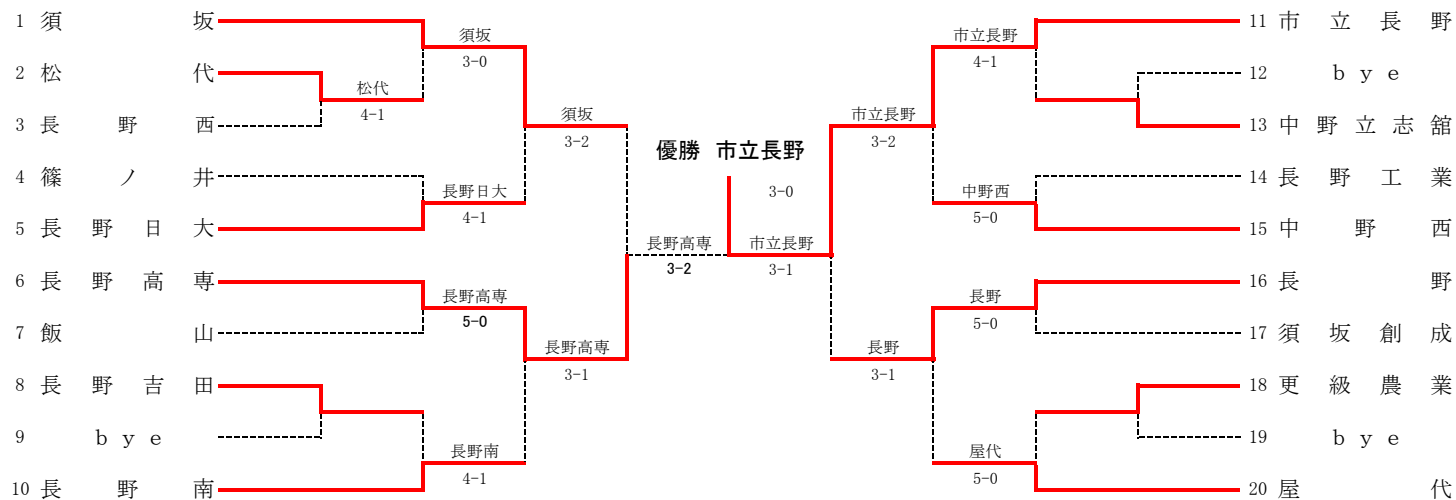

平成29年度 北信高等学校新人体育大会テニス競技会 兼 全国選抜高校テニス大会長野県北信予選大会

男子

2位決定戦

5位決定戦

6位決定戦

1位	市立長野
2位	長野高専
3位	長野
4位	須坂
5位	屋代
6位	中野西

1R1	2	松代	3-2	長野西	3
S1		山崎 颯太②	06	唐澤 順②	
D1		小林 叶生① 碓井 翔太①	06	村田 拓真① 山上 杏嗟①	
S2		宮寄 貴也②	61	岩崎 将平②	
D2		永井 翔② 小林 大真②			
S3		小林 知弘②			