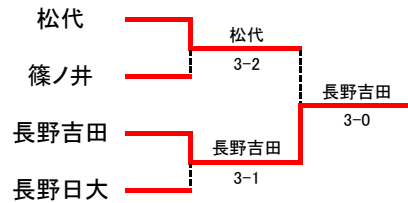

平成29年度 北信高等学校新人体育大会テニス競技会 兼 全国選抜高校テニス大会長野県北信予選大会

女子

2位決定戦

5位決定戦

6位決定戦

1位	中野西
2位	須坂
3位	市立長野
4位	屋代
5位	長野吉田
6位	松代

1R1	3	松代	3-1	須坂創成	4
S1		古澤 捺樹②	36	内川 あづみ②	
D1		武藤 瑞季① 瀧澤 水稀①	60	松本 己歩② 宮本 鈴美①	
S2		小林 優風香②	打切り	西澤 里歩②	
D2		矢島 瑠夏② 熊澤 明優華①	60		
S3		竹内 真琴②	60		