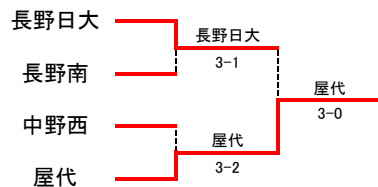

平成29年度 北信高等学校新人体育大会テニス競技会 兼 全国選抜高校テニス大会長野県北信予選大会

男子

2位決定戦

5位決定戦

6位決定戦

1位	市立長野
2位	長野高専
3位	長野
4位	須坂
5位	屋代
6位	中野西

1R1	2	松代	3-2	長野西	3
S1		山崎 颯太②	06	唐澤 順②	
D1		小林 叶生① 碓井 翔太①	06	村田 拓真① 山上 杏嗟①	
S2		宮寄 貴也②	61	岩崎 将平②	
D2		永井 翔② 小林 大真②			
S3		小林 知弘②			