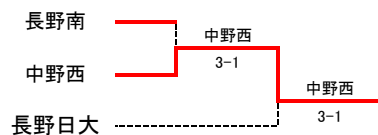

平成29年度 北信高等学校新人体育大会テニス競技会 兼 全国選抜高校テニス大会長野県北信予選大会

男子

2位決定戦

5位決定戦

6位決定戦

1位	市立長野
2位	長野高専
3位	長野
4位	須坂
5位	屋代
6位	中野西

1R1	2	松代	3-2	長野西	3
S1		山崎 颯太②	06	唐澤 順②	
D1		小林 叶生① 碓井 翔太①	06	村田 拓真① 山上 杏嗟①	
S2		宮寄 貴也②	61	岩崎 将平②	
D2		永井 翔② 小林 大真②			
S3		小林 知弘②			