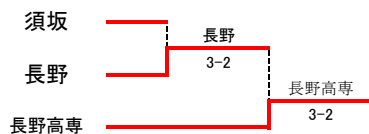

平成29年度 北信高等学校新人体育大会テニス競技会 兼 全国選抜高校テニス大会長野県北信予選大会

男子

2位決定戦

5位決定戦

6位決定戦

1位	市立長野
2位	長野高専
3位	長野
4位	須坂
5位	屋代
6位	中野西

1R1	2	松代	3-2	長野西	3
S1		山崎 颯太②	06	唐澤 順②	
D1		小林 叶生① 碓井 翔太①	06	村田 拓真① 山上 杏嗟①	
S2		宮寄 貴也②	61	岩崎 将平②	
D2		永井 翔② 小林 大真②			
S3		小林 知弘②			