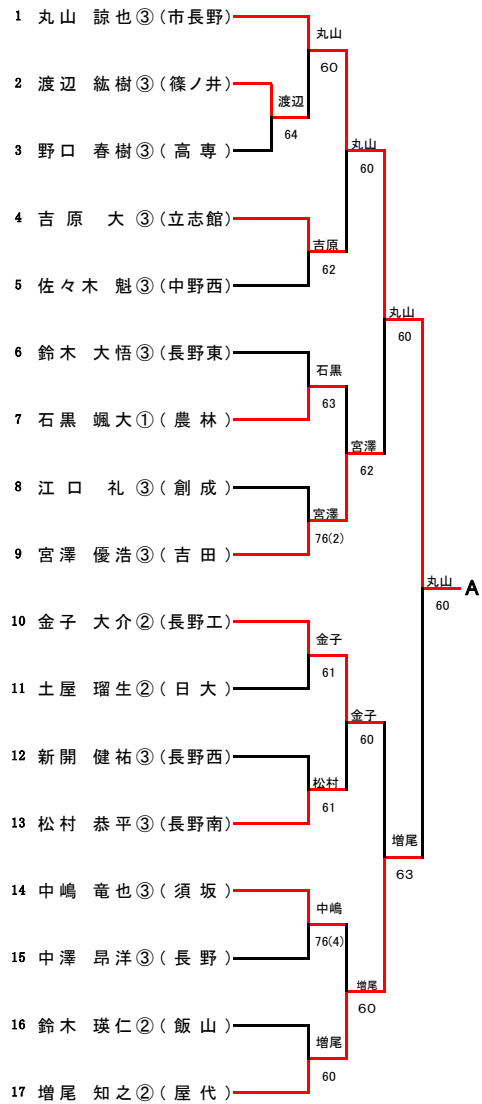

【男子シングルス】 A~D

Aブロック (第1シード)