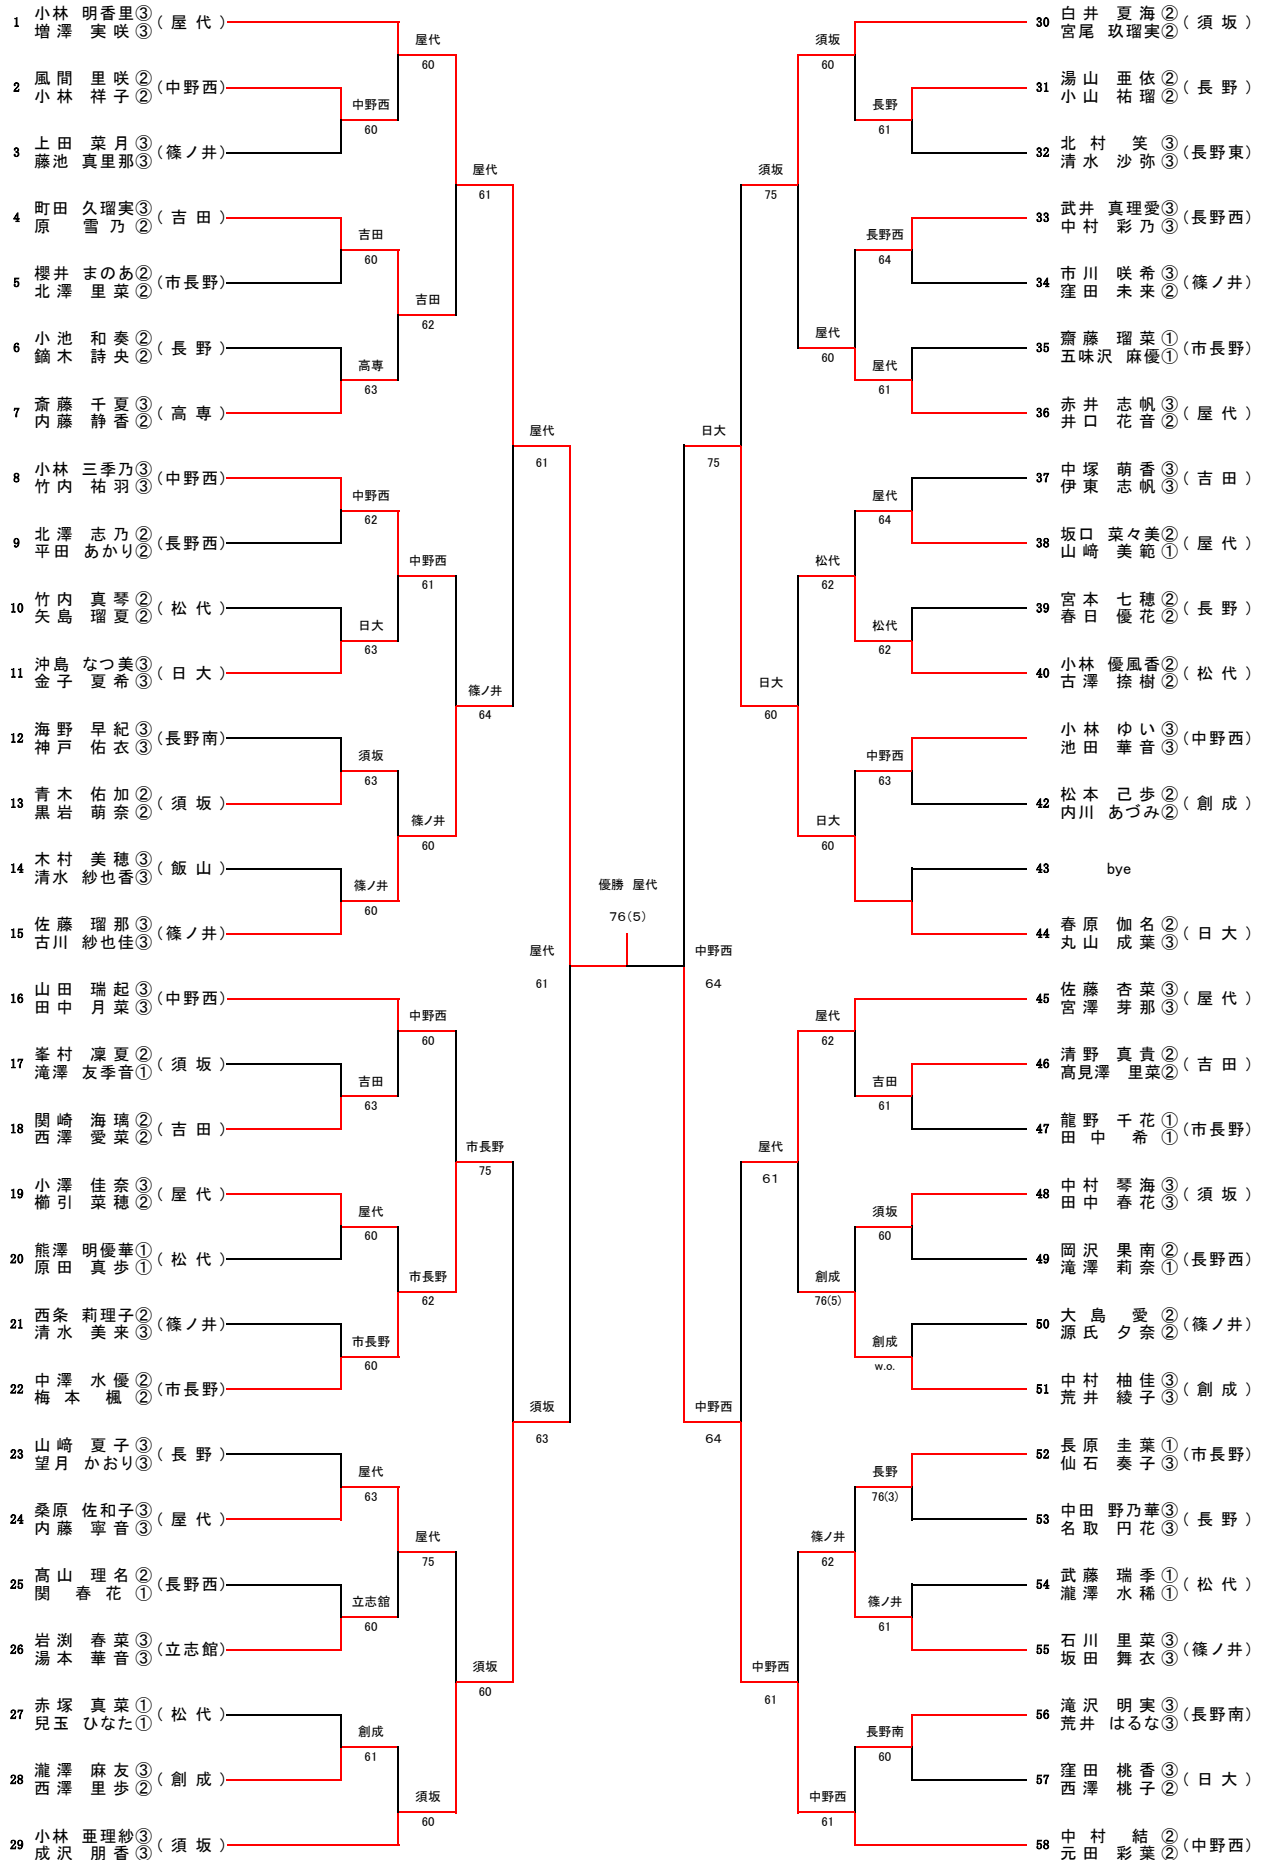

# 【女子シングルス】 E~H

Eブロック (第3シード)

Fブロック (第6シード)

Gブロック (第7シード)

Hブロック (第2シード)

【女子ダブルス】