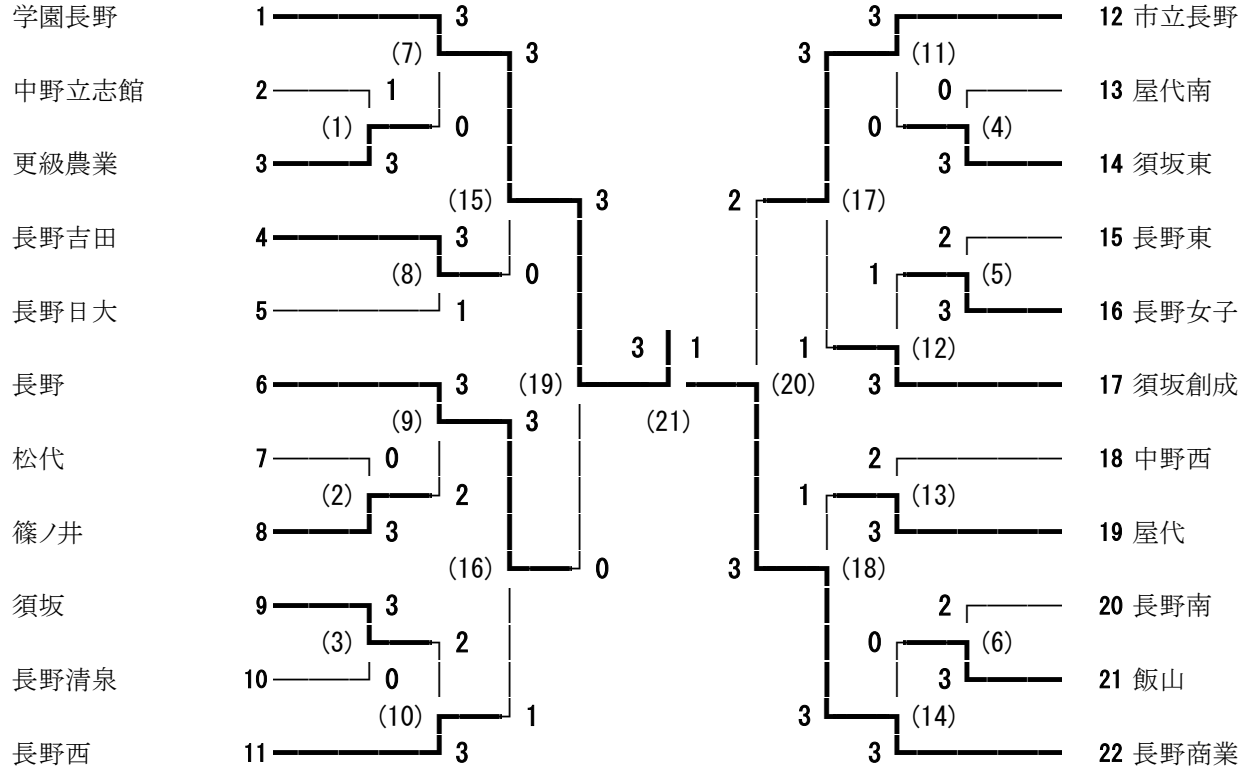

平成29年度北信高等学校新人体育大会バドミントン競技 男子学校対抗

平成29年度北信高等学校新人体育大会バドミントン競技 男子ダブルス

平成29年度北信高等学校新人体育大会バドミントン競技 男子シングルス

平成29年度北信高等学校新人体育大会バドミントン競技 女子学校対抗

平成29年度北信高等学校新人体育大会バドミントン競技 女子ダブルス

平成29年度北信高等学校新人体育大会バドミントン競技 女子シングルス

大塚 果穂 (市立長野)
小林 祐佳李 (中野西)
吉織 未来 (飯山)
浅野 百音 (長野女子)
中島 佳乃 (長野工業高専)
倉島 有香莉 (須坂創成)
小林 芽生 (長野南)
植松 小乃佳 (松代)
黒岩 希海 (長野日大)
大井 のどか (長野東)
島田 桃花 (更級農業)
川浦 花笑 (長野商業)
若林 由佳 (坂城)
金田 幸 (須坂東)
鶴田 佑万 (長野)
平林 真結 (長野清泉)
水上 沙蘭 (屋代)
田中 愛 (長野俊英)
鮎田 詢 (長野日大)
野村 千晶 (長野女子)
穂苺 鮎佳 (篠ノ井犀峽)
児玉 香穂 (中野西)
熊木 千捺 (長野清泉)
平田 さくら (中野立志館)
高井 しずく (松代)
中込 彩香 (須坂)
高松 柚香 (篠ノ井)
穴山 薫 (長野吉田)
徳竹 菜々夏 (飯山)
鈴木 日奈子 (長野)
羽田 夏実 (長野西)
瀧澤 可菜 (長野工業)
葛西 愛羅 (屋代南)
篠塚 小雪 (須坂創成)
吉川 祐奈 (学園長野)
戸谷 紗理奈 (長野商業)
保科 こころ (長野南)
畔上 ゆめみ (長野東)
鳥居 咲希 (松代)
和田 歩美 (長野吉田)
春原 綾乃 (須坂)
竹花 真結 (長野工業高専)
高橋 昌里 (須坂東)
千葉 桃 (市立長野)
武田 蒼衣 (更級農業)
田宮 美和 (長野女子)
山崎 優香 (飯山)
小林 真実 (中野立志館)
氷熊 夕夏 (屋代南)
牧 明香里 (屋代)
宮阪 友菜 (長野西)
山崎 愛理 (篠ノ井)
松島 菜央 (須坂創成)
西本 千夏 (長野)
吉川 藍 (中野立志館)
村上 瑠花 (須坂東)
手島 美沙希 (長野清泉)
小林 萌 (長野東)
大塚 彩乃 (中野西)
山口 花穂 (市立長野)
中村 優花 (長野日大)
小池 結葉 (長野西)
塩崎 はる香 (長野南)
依田 すずか (篠ノ井)
原 萌美 (長野商業)
村田 果穂 (屋代)
大内 真優 (北部)
湯本 さつき (須坂)
稲葉 一花 (長野吉田)
宮澤 智衣 (更級農業)
加藤 里菜 (学園長野)