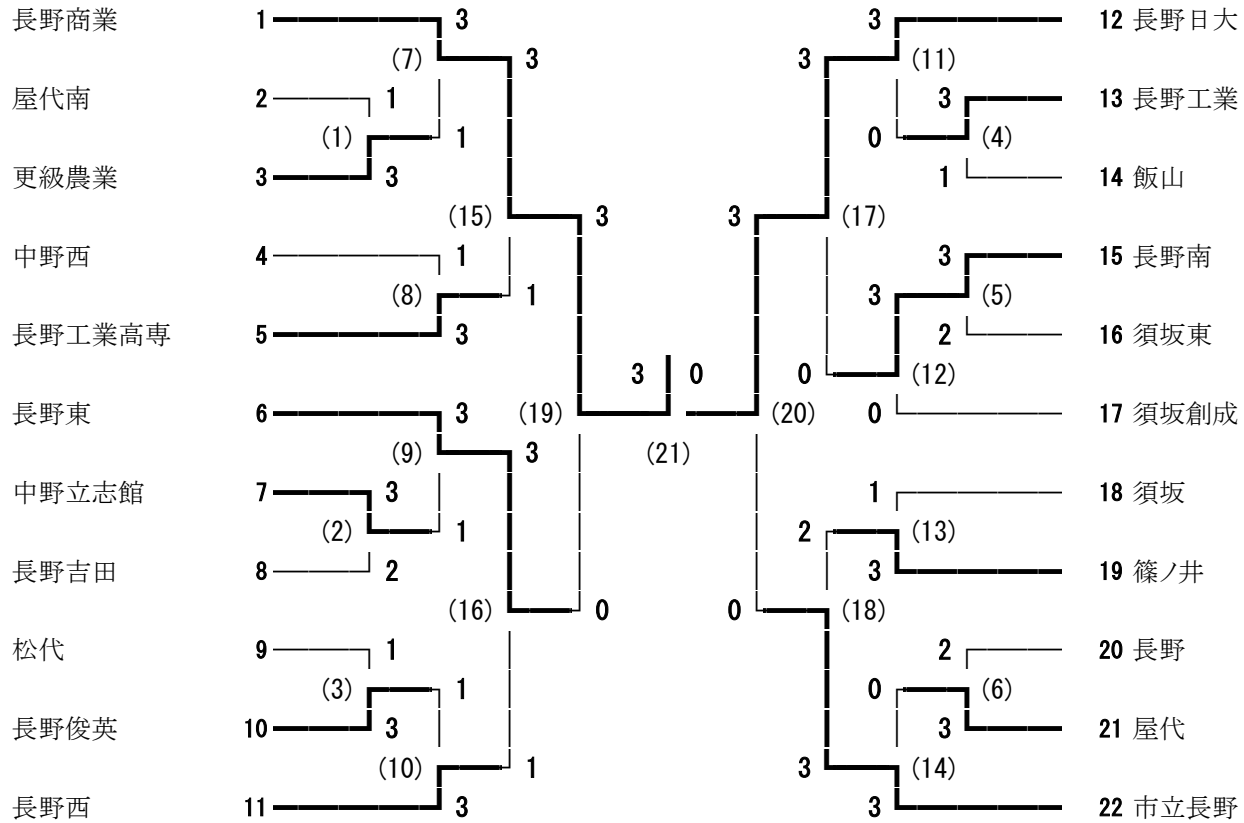

平成29年度北信高等学校新人体育大会バドミントン競技 男子学校対抗

平成29年度北信高等学校新人体育大会バドミントン競技 男子ダブルス

平成29年度北信高等学校新人体育大会バドミントン競技 男子シングルス

平成29年度北信高等学校新人体育大会バドミントン競技 女子学校対抗

平成29年度北信高等学校新人体育大会バドミントン競技 女子ダブルス

平成29年度北信高等学校新人体育大会バドミントン競技 女子シングルス