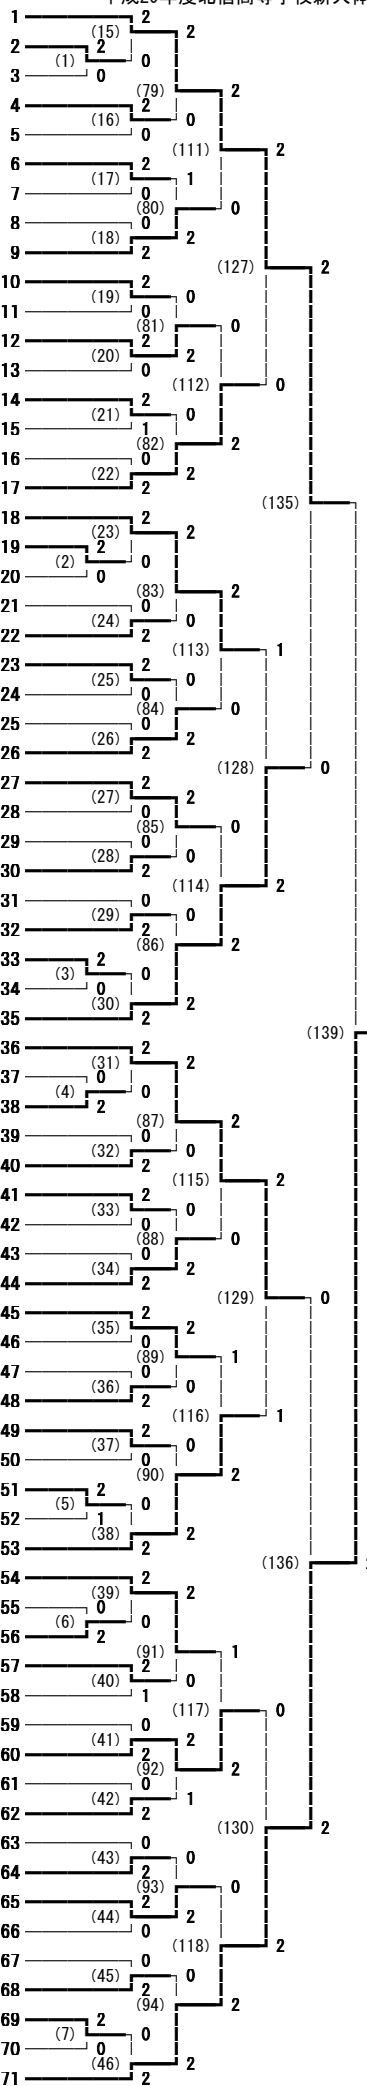

平成29年度北信高等学校新人体育大会バドミントン競技 男子学校対抗

平成29年度北信高等学校新人体育大会バドミントン競技 男子ダブルス

平成29年度北信高等学校新人体育大会バドミントン競技 男子シングルス

平成29年度北信高等学校新人体育大会バドミントン競技 女子学校対抗

平成29年度北信高等学校新人体育大会バドミントン競技 女子ダブルス

平成29年度北信高等学校新人体育大会バドミントン競技 女子シングルス

大塚 果穂 (市立長野)
小林 祐佳李 (中野西)
吉織 未来 (飯山)
浅野 百音 (長野女子)
中島 佳乃 (長野工業高専)
倉島 有香莉 (須坂創成)
小林 芽生 (長野南)
植松 小乃佳 (松代)
黒岩 希海 (長野日大)
大井 のどか (長野東)
島田 桃花 (更級農業)
川浦 花笑 (長野商業)
若林 由佳 (坂城)
金田 幸 (須坂東)
鶴田 佑万 (長野)
平林 真結 (長野清泉)
水上 沙蘭 (屋代)
田中 愛 (長野俊英)
鮎田 詢 (長野日大)
野村 千晶 (長野女子)
穂苺 鮎佳 (篠ノ井犀峽)
児玉 香穂 (中野西)
熊木 千捺 (長野清泉)
平田 さくら (中野立志館)
高井 しずく (松代)
中込 彩香 (須坂)
高松 柚香 (篠ノ井)
穴山 薫 (長野吉田)
徳竹 菜々夏 (飯山)
鈴木 日奈子 (長野)
羽田 夏実 (長野西)
瀧澤 可菜 (長野工業)
葛西 愛羅 (屋代南)
篠塚 小雪 (須坂創成)
吉川 祐奈 (学園長野)
戸谷 紗理奈 (長野商業)
保科 こころ (長野南)
畔上 ゆめみ (長野東)
鳥居 咲希 (松代)
和田 歩美 (長野吉田)
春原 綾乃 (須坂)
竹花 真結 (長野工業高専)
高橋 昌里 (須坂東)
千葉 桃 (市立長野)
武田 蒼衣 (更級農業)
田宮 美和 (長野女子)
山崎 優香 (飯山)
小林 真実 (中野立志館)
氷熊 夕夏 (屋代南)
牧 明香里 (屋代)
宮阪 友菜 (長野西)
山崎 愛理 (篠ノ井)
松島 菜央 (須坂創成)
西本 千夏 (長野)
吉川 藍 (中野立志館)
村上 瑠花 (須坂東)
手島 美沙希 (長野清泉)
小林 萌 (長野東)
大塚 彩乃 (中野西)
山口 花穂 (市立長野)
中村 優花 (長野日大)
小池 結葉 (長野西)
塩崎 はる香 (長野南)
依田 すずか (篠ノ井)
原 萌美 (長野商業)
村田 果穂 (屋代)
大内 真優 (北部)
湯本 さつき (須坂)
稲葉 一花 (長野吉田)
宮澤 智衣 (更級農業)
加藤 里菜 (学園長野)

矢島 春菜 (長野)
吉崎 真優 (須坂東)
小布施 佳穂 (長野日大)
飯田 歩の香 (長野商業)
内堀 咲奈 (屋代南)
小山 咲子 (長野東)
工藤 姫香 (篠ノ井)
山本 奈楓 (更級農業)
笹岡 亜衣 (飯山)
宮尾 清香 (長野女子)
清水 好香 (長野西)
谷中 彩優香 (須坂)
新津 天音 (長野南)
松本 美衣子 (中野立志館)
柳沢 直花 (中野西)
堀内 彩瑛 (長野清泉)
鈴木 香乃 (長野工業高専)
阿部 実怜 (学園長野)
宮川 郁佳 (市立長野)
児玉 薫莉花 (屋代南)
甲田 真悠 (篠ノ井)
堀内 佳穂 (松代)
上澤 深加 (須坂創成)
小林 さくら (篠ノ井犀峽)
丸山 純佳 (長野東)
松野 結衣 (長野日大)
柴田 さな子 (長野吉田)
和田 祐来 (長野西)
坪井 麗 (長野清泉)
富岡 歩未 (須坂東)
鈴木 結衣 (長野商業)
酒井 奈留幸 (屋代)
北沢 綾音 (長野南)
鈴木 智博 (更級農業)
藤澤 美里 (須坂)
河西 紅花 (学園長野)
風間 泉那 (長野商業)
伊藤 千尋 (長野女子)
芹沢 慧 (松代)
新井 まどか (長野)
神田 真緒 (長野日大)
前島 美波 (長野吉田)
小林 愛都 (市立長野)
高津 果菜 (更級農業)
寺島 いぶき (中野西)
芦澤 友里絵 (須坂)
阿部 心音 (中野立志館)
杉本 沙里奈 (篠ノ井)
井浦 優果 (長野工業)
小山 葵 (長野工業高専)
太田 愛佳 (長野東)
小林 千紗 (飯山)
竹村 和 (篠ノ井犀峽)
岡村 彩里 (屋代)
市橋 璃奈 (市立長野)
窪田 咲妃 (長野南)
三原 早智 (長野西)
渡邊 珊瑚 (屋代南)
尾澤 優衣 (飯山)
森田 優奈 (須坂創成)
山上 真央 (長野女子)
中込 恵理 (須坂東)
齋藤 梨月 (松代)
山田 わかな (北部)
柳澤 綾莉 (長野)
若田 彩乃 (長野吉田)
駒津 美季 (長野清泉)
成澤 奈桜 (中野西)
米澤 瑠香 (中野立志館)
金井 ゆず葉 (屋代)
太田 捺美香 (学園長野)