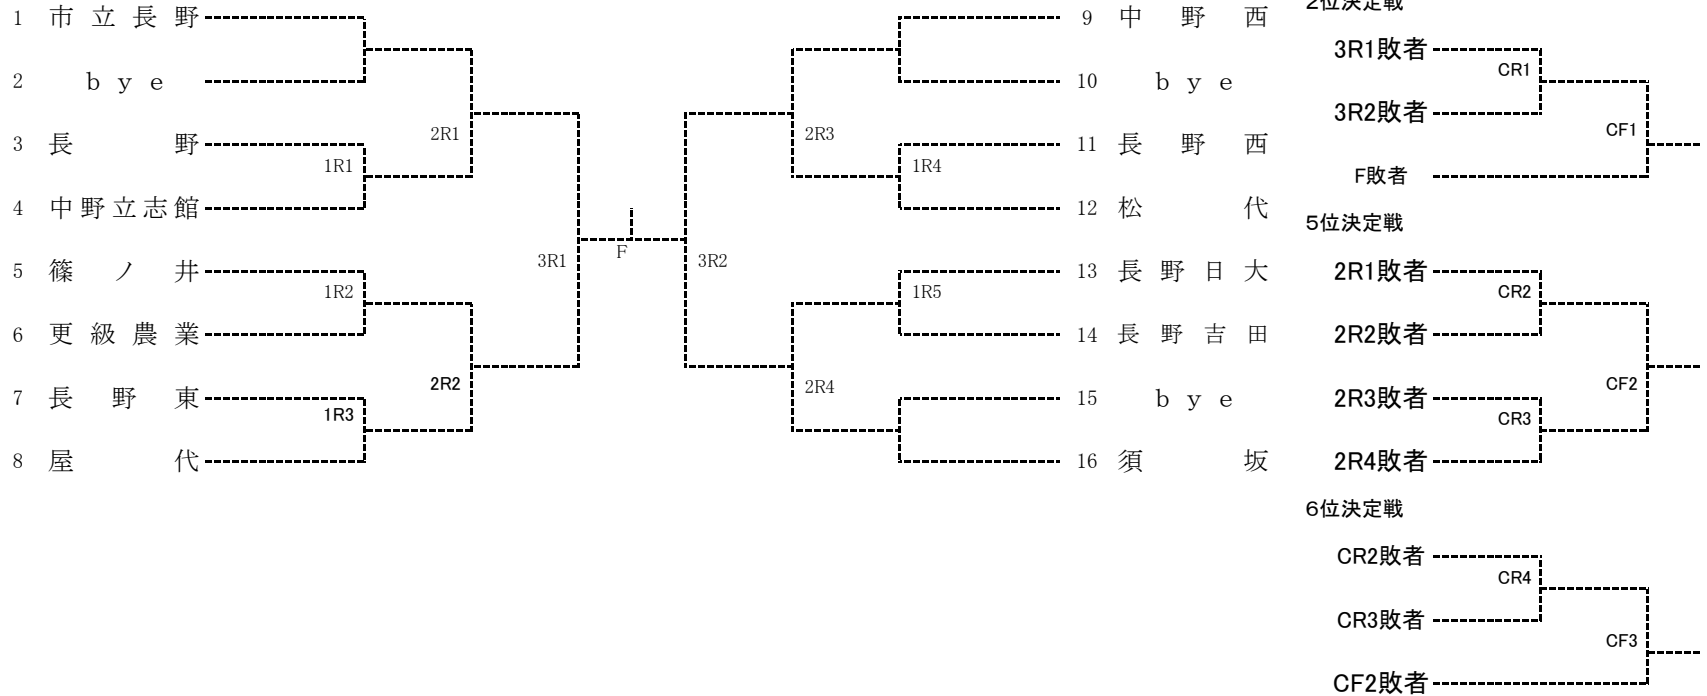

平成30年度 北信高等学校新人体育大会テニス競技会
兼 全国選抜高校テニス大会長野県北信予選大会

平成30年9月8日(土)~9日(日)
南長野運動公園テニスコート

女子

	学校名	監督	1	2	3	4	5	6	7	8	9
1	市立長野	石井 政光	三上 もみじ①	龍野 千花②	田中 希②	由池 華帆①	齋藤 瑠菜②	五味沢 麻優②	樋口 小鈴①	浜田 明日菜①	鳥貴 礼菜①
3	長野	山崎 修史	草川 妃莉①	青木 琉衣②	世古 鈴奈②	北島 葉純②	松下 奈央②	和田 由梨①			
4	中野立志館	千村 博子	内田 捺稀②	山岸 星玲①	土屋 麻莉①	小根澤 悠②	丸山 琉璃②	山岸 晴菜①	金子 梨乃①	藤沢 捺希②	永野 歩美②
5	篠ノ井	中川 直昭	井出 わかな②	森澤 彩夏②	小山 柚②	北村 実優②	荒井 美羽①	中澤 日菜①	中山 琴愛①		
6	更級農業	石澤 圭祐	畑山 優菜②	大関 梨杏①	石坂 菜々②	宮村 愛美②	田野口 杏奈②				
7	長野東	鈴木 守	小島 李子①	丸山 結①	高相 明梨①	久保田 陽世①					
8	屋代	青木 裕士	上野 萌心①	山崎 美範②	林部 響紀②	松尾 実咲②	柳澤 玲那②	井出 綾香②	常田 瑞葉②	小林 桜子②	荒井 千尋②
9	中野西	中村 弘子	加藤 美羽①	寺島 紫乃②	山田 理恵②	牧野 紅華②	徳竹 ちひろ②	中林 夏美②	小林 ことみ②	星野 美紗希①	西山 志帆①
11	長野西	宮入 健敏	春原 美知瑠①	滝澤 莉奈②	関 春花②	坪田 芙優①	菅 凧都美①				
12	松代	佐藤 祐三	瀧澤 水稀②	原田 真歩②	武藤 瑞季②	兒玉 ひなた②	熊澤 明優華②	赤塚 真菜②	古澤 涼香①	竹内 瑞希①	
13	長野日大	山岸 洋輔	西澤 乃々華①	小林 玲璃②	草間 綾香②	塚田 悠佳②	伊藤 花奈②	小林 かな①	大澤 愛奈②	中嶋 かれん①	岡田 有紗②
14	長野吉田	矢嶋 基嗣	上松 莉奈②	山岸 ガイナ②	高池 明日香②	矢島 穂風①	島崎 友香①				
16	須坂	倉田 幸洋	佐藤 誦①	滝澤 友季音②	久保 朋夏②	青木 思穂①	長岡 可紗②	佐藤 菜乃和①	吉見 理花①