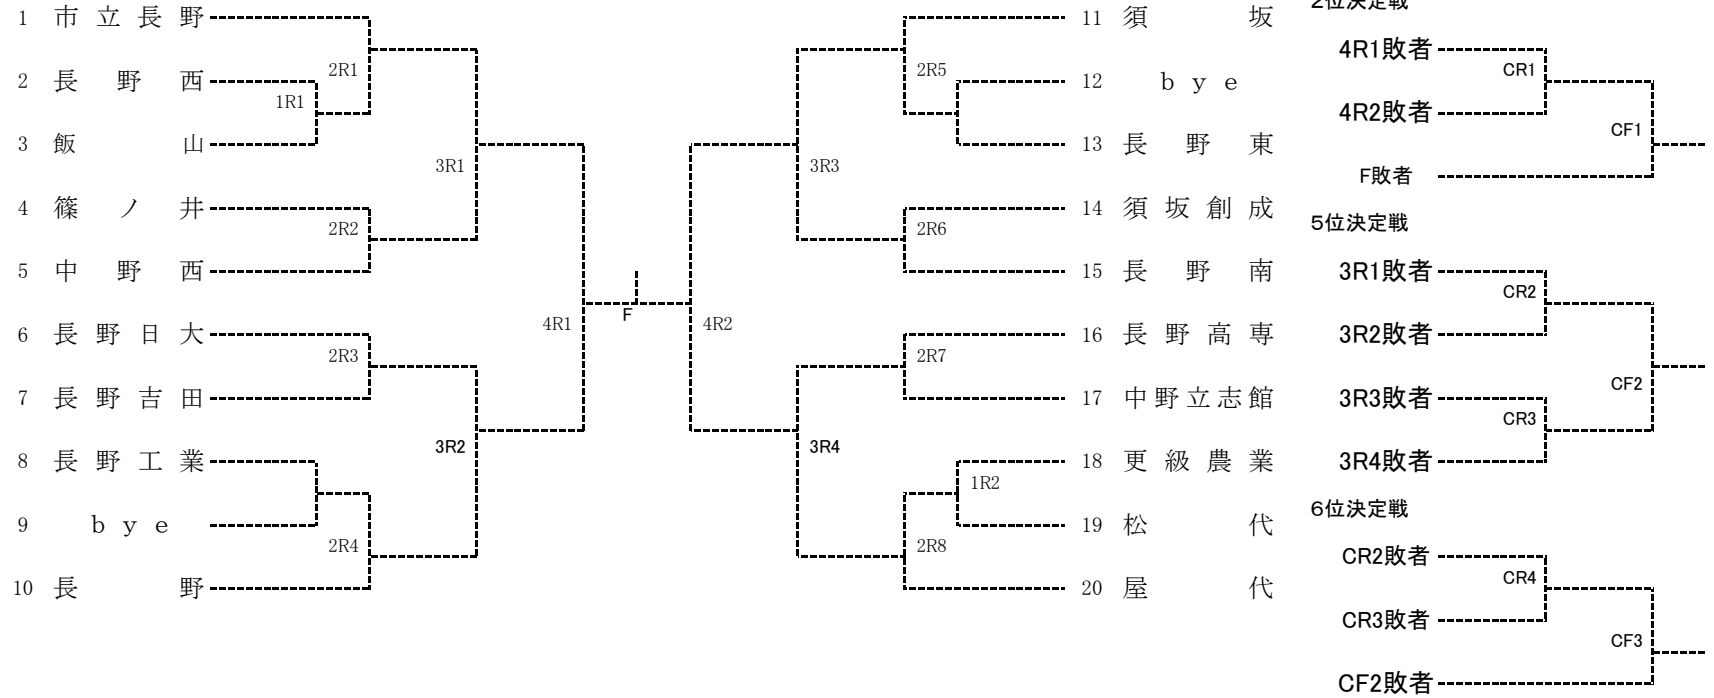

平成30年度 北信高等学校新人体育大会テニス競技会
兼 全国選抜高校テニス大会長野県北信予選大会

平成30年9月8日(土)~9日(日)
南長野運動公園テニスコート

男子

	学校名	監督	1	2	3	4	5	6	7	8	9
1	市立長野	田中 英一	丸山 聖司①	小林 周勢②	畦上 実祐①	越 愛叶①	小河原 涼②	会津 風良②	深瀬 祐真②	熊谷 友志②	浦浪 祐希①
2	長野西	上條 啓	北原 航太①	山上 竜瑛②	村田 拓真②	神田 航士①	堀田 侑吾①	大澤 樂①			
3	飯山	丸山 和彦	篠原 裕希①	栗田 湧斗①	大日方 慎也①	富岡 悠希①	佐藤 天晟①	萩原 孝光①	岸田 琉治①	前澤 慧①	
4	篠ノ井	和田 佳江	長岡 陸斗②	千國 笙吾②	徳武 峻也②	高橋 友哉②	草間 岳①	上田 達也①	原山 陽向①	山岸 大翔①	
5	中野西	高橋 優祐	片桐 大智②	池田 和磨②	佐藤 由都①	土屋 充学②	豊田 英伸②	藍葉 真大②	江本 祥①	江澤 春樹①	湯本 康介②
6	長野日大	井手上 将太	千野 貴大①	谷前 太喜②	安保 滉太②	牧田 圭堯②	吉岡 真秀②	浅野 隆太郎②	増沢 一希②	福本 雅弥②	小池 慎太郎①
7	長野吉田	赤塩 仁	関谷 健太②	金澤 竣之介①	小宮 大空①	伊部 有飛①	上杉 優介②	平田 征麻②	竹内 颯良①	高島 亮平①	木田 岬①
8	長野工業	遠藤 邦彦	赤松 龍一②	星沢 礼人②	服部 蓮②	飯田 漢太①	赤松 紘一①				
10	長野	横山智典	稲葉 雄一②	渡邊 晴紀②	小田切 大樹②	高遠 峻②	高山 望夢②	赤松 良春②	藤澤 拓也①	宮下 翔①	湯本 晶大②
11	須坂	岩崎美紗子	廣田 周星①	向井 俊輝②	伊藤 豪太①	坂田 潤①	関 侑生①	大谷 虹太②	滝澤 昇弥①	長屋 友斗①	風間 一輝①
13	長野東	山口 武	長澤 凜①	石井 大樹①	志川 大季①	金井 涼哉①	安藤 成海①	轟 大志①	田中 嘉起①	関川 大吉①	
14	須坂創成	唐澤 一広	保科 真①	原山 力斗②	藤沢 拓未②	中澤 隼①	高橋 恵大①	白根 浩貴②	宮本 喬介①	峰村 颯大①	三戸部 有麻②
15	長野南	丸山 春樹	金子 峻①	酒井 威綱①	神林 優太②	小池 葵斗②	若林 龍信②	西澤 優士②	宮下 和也②	安藤 充紀②	齋藤 勇斗①
16	長野高専	鈴木 伸哉	高野 慧②	竹樋 伊織②	村本 峻太郎①	大山 慶①	曾根 優作①	高城 光①	東山 順正①	平塚 庸太郎①	廣瀬 竜司①
17	中野立志館	上野 修	五十嵐 零星②	町田 俊介②	藤澤 貴寛②	久保 駿①	小林 光希①	中澤 和樹①	坂井 亮貴①	飯山 海①	宇敷 勝幸②
18	更級農業	原 昌彦	西澤 啓斗②	古畠 悠悟②	水上 航希②	奥村 暁斗①	南澤 航正②	大石 陸人②	木田 隆之介①	佐藤 祐一朗①	青木 綾哉①
19	松代	松崎信夫	北村 和真①	北村 光希①	清水 蒼人①	傳田 智也①					
20	屋代	堀内 政幸	山越 智輝②	塩入 康太②	足立 龍翼①	小林 誠之助②	菅井 雄斗②	上原 翼①	寺島 悠吾②	塩野崎 壮太②	中澤 康介①