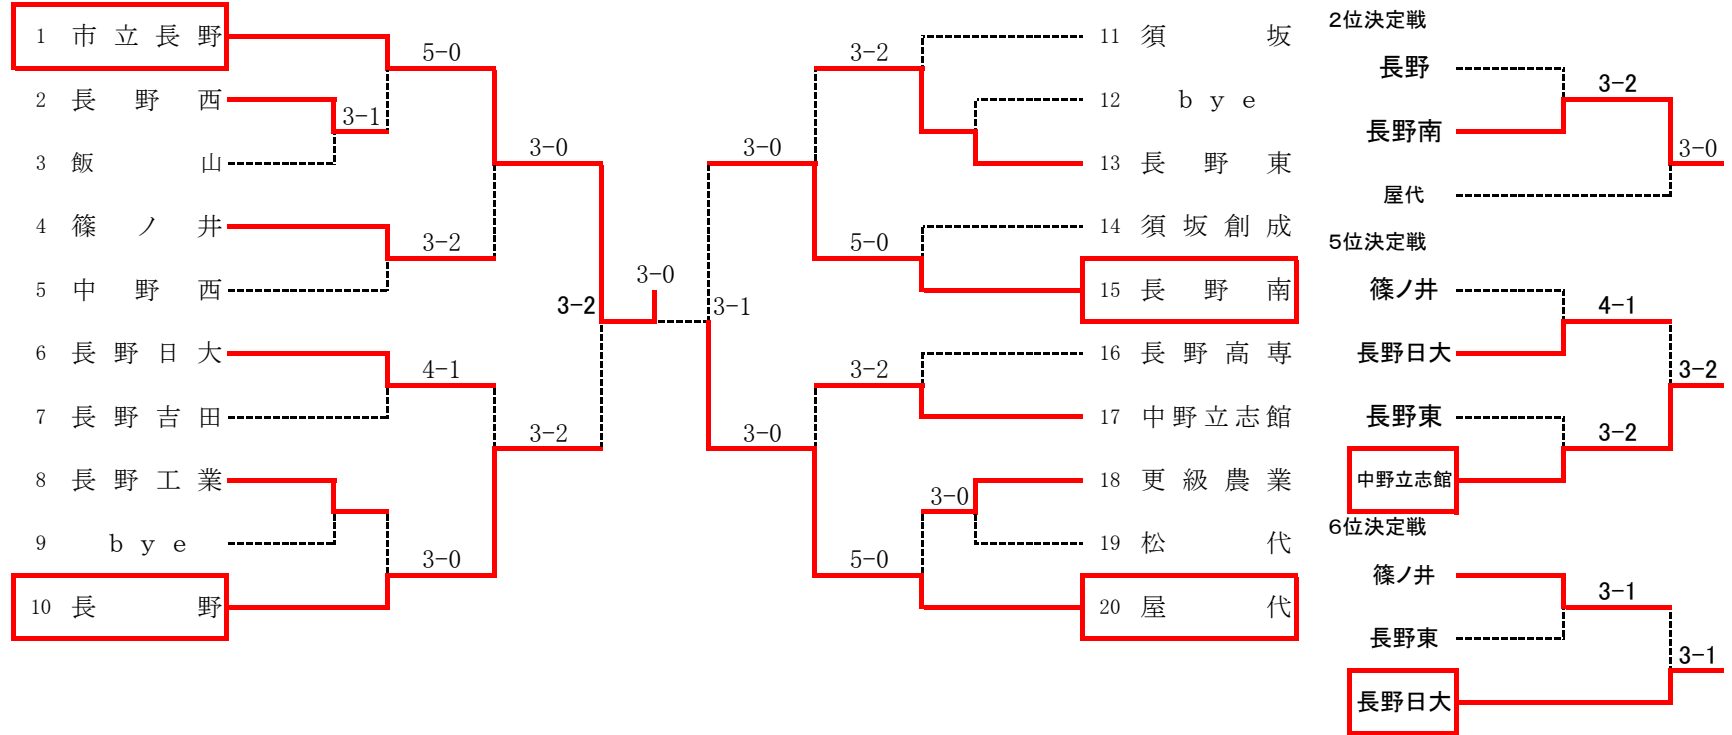

平成30年度 北信高等学校新人体育大会テニス競技会
兼 全国選抜高校テニス大会長野県北信予選大会

平成30年9月8日(土)~9日(日)
南長野運動公園テニスコート

男子

	学校名	監督	1	2	3	4	5	6	7	8	9
1	市立長野	田中 英一	丸山 聖司①	小林 周勢②	畦上 実祐①	越 愛叶①	小河原 涼②	会津 風良②	深瀬 祐真②	熊谷 友志②	浦浪 祐希①
2	長野西	上條 啓	北原 航太①	山上 竜瑛②	村田 拓真②	神田 航士①	堀田 侑吾①	大澤 樂①			
3	飯山	丸山 和彦	篠原 裕希①	栗田 湧斗①	大日方 慎也①	富岡 悠希①	佐藤 天晟①	萩原 孝光①	岸田 琉治①	前澤 慧①	
4	篠ノ井	和田 佳江	長岡 陸斗②	千國 笙吾②	徳武 峻也②	高橋 友哉②	草間 岳①	上田 達也①	原山 陽向①	山岸 大翔①	
5	中野西	高橋 優祐	片桐 大智②	池田 和磨②	佐藤 由都①	土屋 充学②	豊田 英伸②	藍葉 真大②	江本 祥①	江澤 春樹①	湯本 康介②
6	長野日大	井手上 将太	千野 貴大①	谷前 太喜②	安保 滉太②	牧田 圭堯②	吉岡 真秀②	浅野 隆太郎②	増沢 一希②	福本 雅弥②	小池 慎太郎①
7	長野吉田	赤塩 仁	関谷 健太②	金澤 竣之介①	小宮 大空①	伊部 有飛①	上杉 優介②	平田 征麻②	竹内 颯良①	高島 亮平①	木田 岬①
8	長野工業	遠藤 邦彦	赤松 龍一②	星沢 礼人②	服部 蓮②	飯田 凜太①	赤松 紘一①				
10	長野	横山 智典	稲葉 雄一②	渡邊 晴紀②	小田切 大樹②	高遠 峻②	高山 望夢②	赤松 良春②	藤澤 拓也①	宮下 翔①	湯本 晶大②
11	須坂	岩崎美紗子	廣田 周星①	向井 俊輝②	伊藤 豪太①	坂田 潤①	関 侑生①	大谷 虹太②	滝澤 昇弥①	長屋 友斗①	風間 一輝①
13	長野東	山口 武	長澤 凜①	石井 大樹①	志川 大季①	金井 涼哉①	安藤 成海①	轟 大志①	田中 嘉起①	関川 大吾①	
14	須坂創成	唐澤 一広	保科 真①	原山 力斗②	藤沢 拓未②	中澤 隼①	高橋 恵大①	白根 浩貴②	宮本 喬介①	峰村 颯大①	三戸部 有麻②
15	長野南	丸山 春樹	金子 峻①	酒井 威綱①	神林 優太②	小池 葵斗②	若林 龍信②	西澤 優士②	宮下 和也②	安藤 充紀②	齋藤 勇斗①
16	長野高専	鈴木 伸哉	高野 慧②	竹樋 伊織②	村本 峻太郎①	大山 慶①	曾根 優作①	高城 光①	東山 順正①	平塚 庸太郎①	廣瀬 竜司①
17	中野立志館	上野 修	五十嵐 零星②	町田 俊介②	藤澤 貴寛②	久保 駿①	小林 光希①	中澤 和樹①	坂井 亮貴①	飯山 海①	宇敷 勝幸②
18	更級農業	原 昌彦	西澤 啓斗②	古畠 悠悟②	水上 航希②	奥村 暁斗①	南澤 航正②	大石 陸人②	木田 隆之介①	佐藤 祐一朗①	青木 綾哉①
19	松代	松崎 信夫	北村 和真①	北村 光希①	清水 蒼人①	傳田 智也①					
20	屋代	堀内 政幸	山越 智輝②	塩入 康太②	足立 龍翼①	小林 誠之助②	菅井 雄斗②	上原 翼①	寺島 悠吾②	塩野崎 壮太②	中澤 康介①