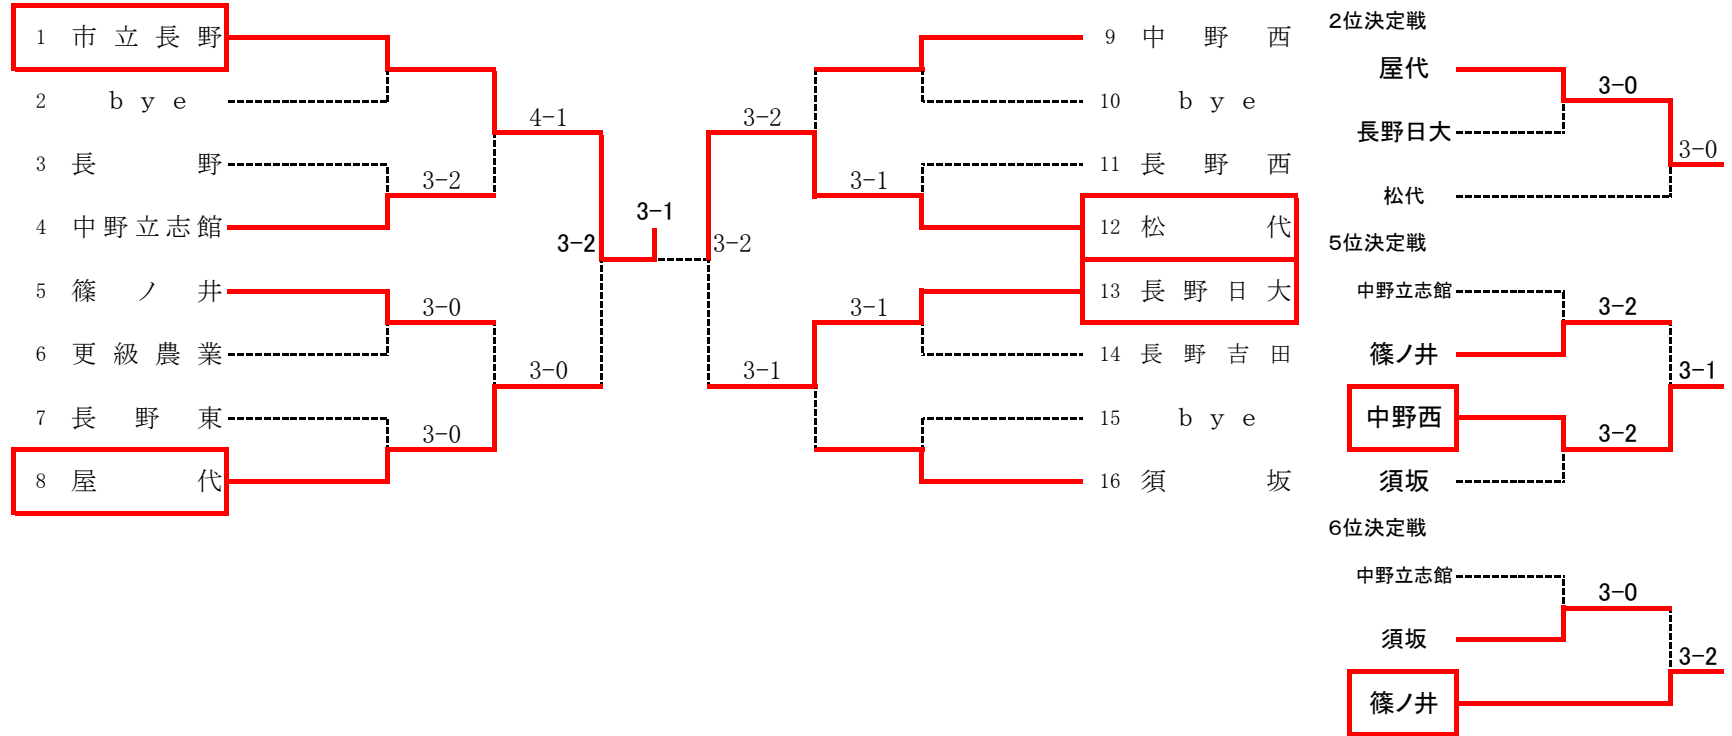

平成30年度 北信高等学校新人体育大会テニス競技会
兼 全国選抜高校テニス大会長野県北信予選大会

平成30年9月8日(土)~9日(日)
南長野運動公園テニスコート

女子

	学校名	監督	1	2	3	4	5	6	7	8	9
1	市立長野	石井 政光	三上 もみじ①	龍野 千花②	田中 希②	由池 華帆①	齋藤 瑠菜②	五味沢 麻優②	樋口 小鈴①	浜田 明日菜①	鳥貫 礼菜①
3	長野	山崎 修史	草川 妃莉①	青木 琉衣②	世古 鈴奈②	北島 葉純②	松下 奈央②	和田 由梨①			
4	中野立志館	千村 博子	内田 捺稀②	山岸 星玲①	土屋 麻莉①	小根澤 悠②	丸山 珠璃②	山岸 晴菜①	金子 梨乃①	藤沢 捺希②	永野 歩美②
5	篠ノ井	中川 直昭	井出 わかな②	森澤 彩夏②	小山 柚②	北村 実優②	荒井 美羽①	中澤 日菜①	中山 琴愛①		
6	更級農業	石澤 圭祐	畑山 優菜②	大関 梨杏①	石坂 菜々②	宮村 愛美②	田野口 杏奈②				
7	長野東	鈴木 守	小島 李子①	丸山 結①	高相 明梨①	久保田 陽世①					
8	屋代	青木 裕士	上野 萌心①	山崎 美範②	林部 響紀②	松尾 実咲②	柳澤 玲那②	井出 綾香②	常田 瑞葉②	小林 桜子②	荒井 千尋②
9	中野西	中村 弘子	加藤 美羽①	寺島 紫乃②	山田 理恵②	牧野 紅華②	徳竹 ちひろ②	中林 夏美②	小林 ことみ②	星野 美紗希①	西山 志帆①
11	長野西	宮入 健敏	春原 美知瑠①	滝澤 莉奈②	関 春花②	坪田 芙優①	菅 凧都美①				
12	松代	関谷 裕一	瀧澤 水稀②	原田 真歩②	武藤 瑞季②	兒玉 ひなた②	熊澤 明優華②	赤塚 真菜②	古澤 涼香①	竹内 瑞希①	
13	長野日大	山岸 洋輔	西澤 乃々華①	小林 玲璃②	草間 綾香②	塚田 悠佳②	伊藤 花奈②	小林 かな①	大澤 愛奈②	中嶋 かれん①	岡田 有紗②
14	長野吉田	矢嶋 基嗣	上松 莉奈②	山岸 ガイシャ②	高池 明日香②	矢島 穂風①	島崎 友香①				
16	須坂	倉田 幸洋	佐藤 謡①	滝澤 友季音②	久保 朋夏②	青木 思穂①	長岡 可紗②	佐藤 菜乃和①	吉見 理花①