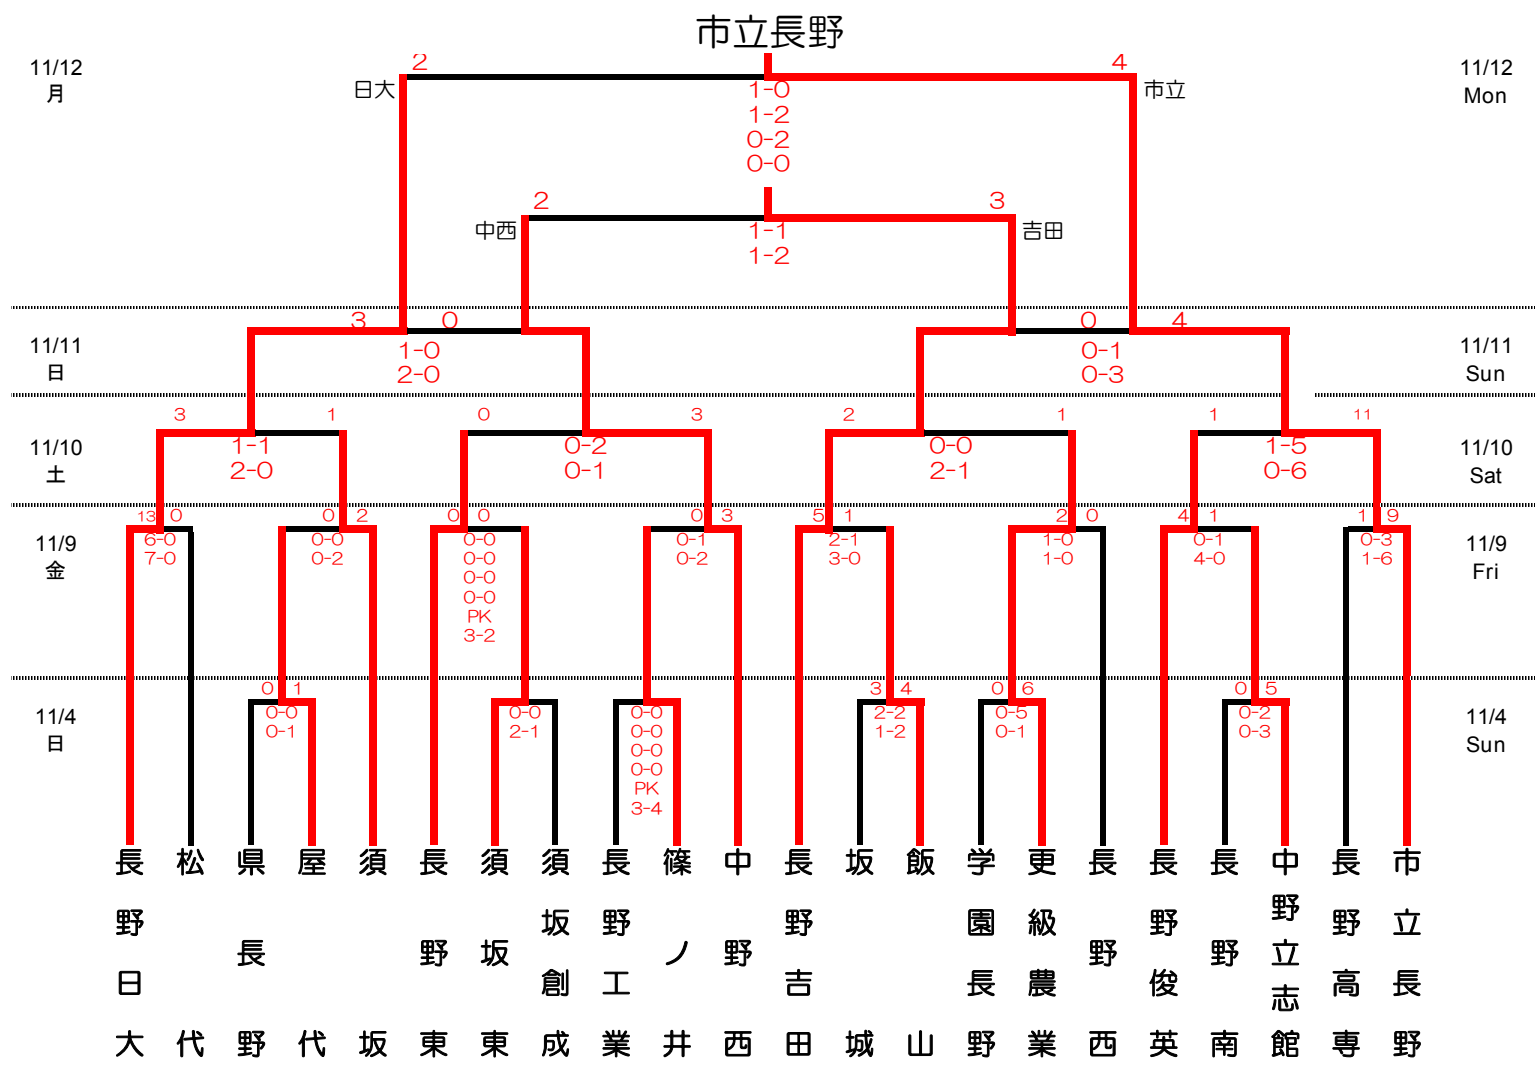

# 平成30年度 北信高等学校新人体育大会 サッカー競技

会場 A, 県民須坂運動広場 道路側 B, 県民須坂運動広場 野球場側  
 C, 千曲市サッカー場 D, 中野市多目的サッカー場

時間 1. 9:30~ 2. 11:10~ 3. 12:50~ 4. 14:30~