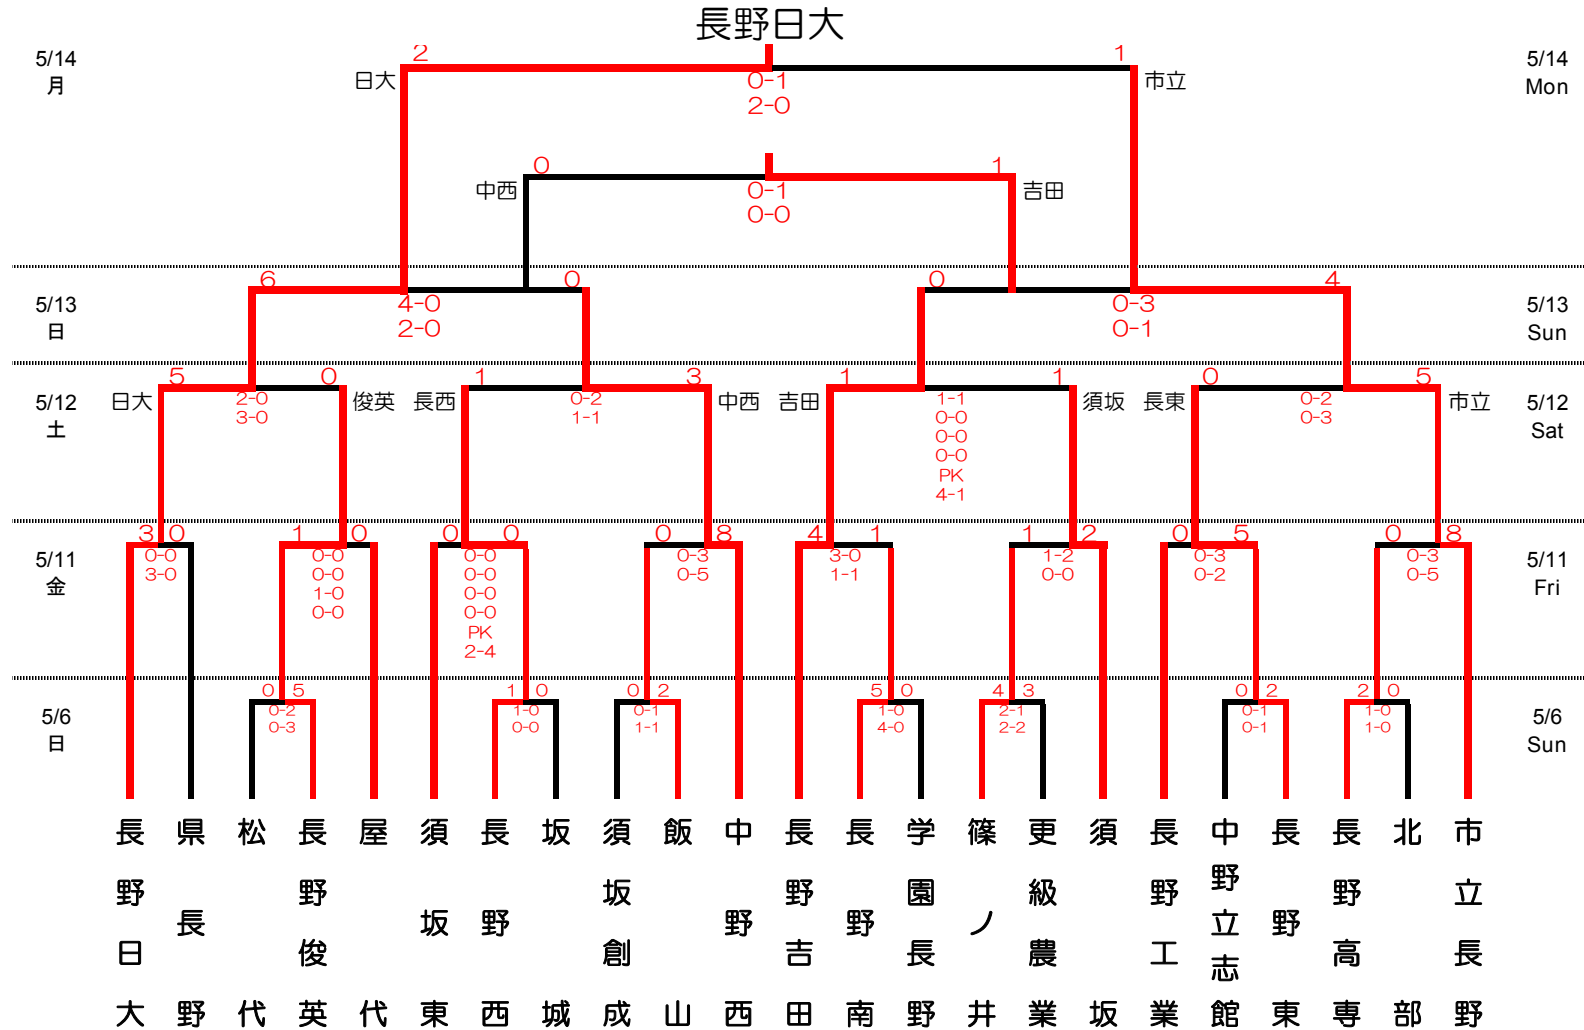

平成30年度 北信高等学校総合体育大会 サッカー競技

会場 千曲川リバーフロントスポーツガーデンB面、C面、D面、E面
 中野：中野市多目的サッカー場 千曲：千曲市サッカー場