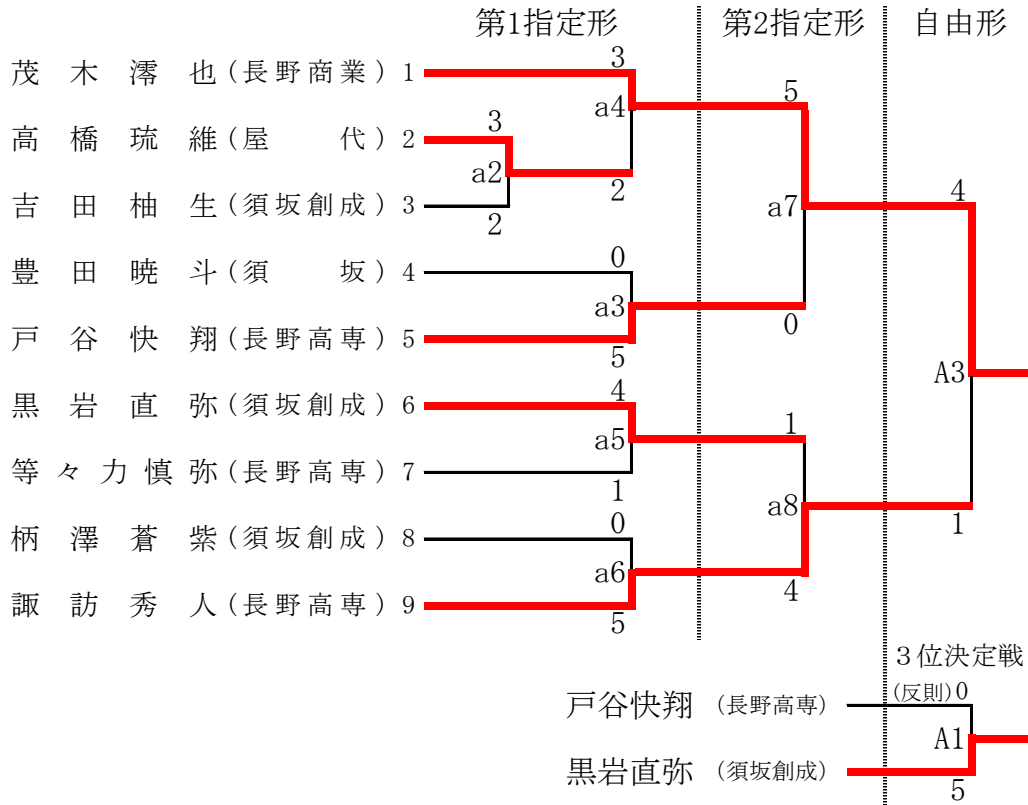

R1北信新人大会空手道 2019. 9. 28(土)
長野工業高校 大体育館

男子 個人 形