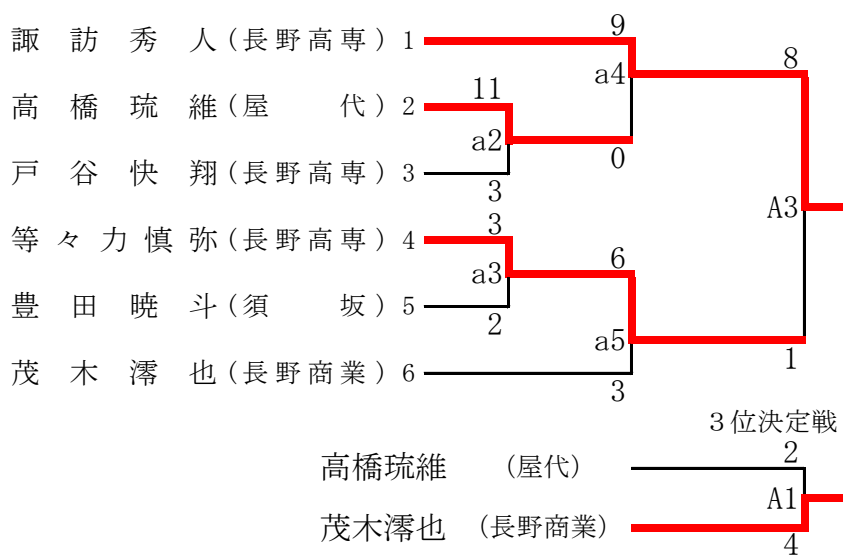

R1北信新人大会空手道 2019. 9. 28(土)
長野工業高校 大体育館

男子 個人 形

男子 個人 組手