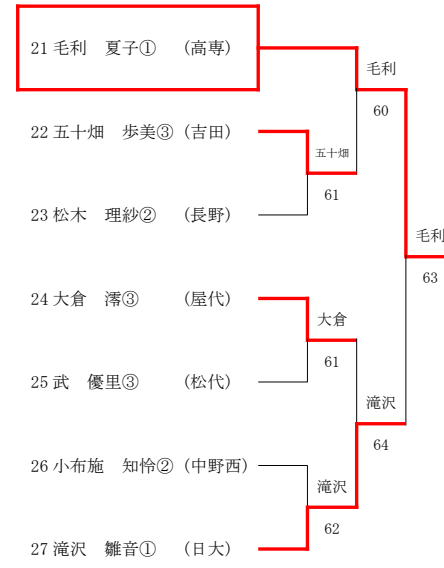

Gブロック(7シード)

Hブロック(2シード)

女子シングルス

Aブロック(1シード)

Bブロック(8シード)

Cブロック(5シード)

Dブロック(4シード)

Eブロック(3シード)

Fブロック(6シード)

Gブロック(7シード)

Hブロック(2シード)

男子ダブルス

1	徳永 弦晟③ 宮島 祐希②	(屋代)	屋代	61	中野西	仲野 豪③ 中村 ゆうた③	(中野西) 30
2	柴本 翔伍① 牧野 凜之介①	(日大)	日大	61	w.o	續麻 達也③ 塚原 幸也③	(更級農) 31
3	高野 和希② 北澤 魁②	(篠ノ井)	篠ノ井	61	中野西	高山 富優③ 依田 彪雅③	(長野) 32
4	吉村 大翔③ 亙 大翔③	(更級農)	長野	76(0)	中野西	吉田 青木 慎之介③ 内山 絢太②	(吉田) 33
5	小林 侑誉③ 広瀬 温基③	(長野)	長野	64	屋代	76(6) 高原 樹生③ 半田 大知③	(長野南) 34
6	藤木 聖也② 青木 里斗②	(中野西)	市長野	60	屋代	吉池 洋人② 小林 遥②	(篠ノ井) 35
7	伊東 航② 佐々木 翔平③	(市長野)	市長野	61	中野西	61 小宮山 博紀② 門崎 海斗②	(屋代) 36
8	高相 光輝③ 米沢 康佑②	(中野西)	中野西	61	中野西	62 中村 昂資③ 合木 詩音③	(市長野) 37
9	櫻井 駿也② 高橋 啓大②	(長野)	中野西	61	市長野	60 大石 夏輝③ 深谷 廉③	(日大) 38
10	岸田 陽太③ 金児 健太③	(松代)	松代	61	高専	61 須坂 木内 駿翔② 五十嵐 悠綺②	(長工) 39
11	小林 叶夢② 土屋 奏空②	(立志館)	中野西	63	高専	60 加藤 雄志① 宮澤 翔③	(須坂) 40
12	今別府 輝③ 上原 千宙③	(長野西)	長野西	63	高専	64 中村 晃世③ 藤森 大河②	(高専) 41
13	堀内 誠矢③ 酒井 慶太③	(須坂)	長野南	63	高専	61 横井 優也① 山崎 奏汰①	(立志館) 42
14	早野 陸斗③ 富沢 正希③	(更級農)	長野南	61	優勝 屋代 徳永 弦晟 宮島 祐希	62 石崎 響② 真島 英仁②	(屋代) 43
15	吉田 正③ 柿崎 航大③	(長野南)	屋代	61	中野西	62 上野 凱志③ 松川 幸樹③	(吉田) 44
16	丸田 翼① 茂手木 笙馬①	(屋代)	屋代	60	吉田	60 小澤 暖之介② 三井 獅道①	(須坂) 45
17	根石 仁真③ 渡辺 光貴③	(長野南)	長野東	75	吉田	60 松原 一輝② 小林 遼真②	(長野西) 46
18	古山 雄牙② 武田 喬輔②	(長野東)	吉田	62	吉田	62 山岸 隼也② 山田 陵太①	(長工) 47
19	清水 雄仁② 山崎 皓介②	(日大)	日大	61	松代	63 小山 瞬哉③ 小林 隆之介②	(松代) 48
20	林 拓磨② 小出 啓斗②	(更級農)	吉田	75	立志館	63 羽生田 想貴② 玉木 優世②	(中野西) 49
21	太田 千尋③ 町田 大和③	(長野)	吉田	60	立志館	61 寺嶋 志優② 吉越 大地②	(更級農) 50
22	小林 阿八都③ 池内 心③	(吉田)	屋代	60	長野	60 中島 琥恰③ 鷺尾 瑛樹②	(立志館) 51
23	土屋 潤一郎③ 小松 弘季③	(長野)	長野	60	中野西	62 滝澤 知己② 鷺尾 碧汰②	(中野西) 52
24	荒井 翔汰朗② 松下 領②	(長野南)	長野	64	中野西	62 黒柳 雄仁② 吉池 飛鳥①	(日大) 53
25	高橋 飛優③ 川口 堅太郎③	(須坂)	篠ノ井	62	篠ノ井	64 小林 温② 古川 昌志③	(篠ノ井) 54
26	白石 耕大③ 渡辺 溪心③	(篠ノ井)	屋代	60	長野	64 宮下 歩③ 関野 汰一③	(長野南) 55
27	池田 未来翔② 青木 優翔②	(創成)	中野西	60	屋代	64 中村 琉汰② 楠 彩都②	(屋代) 56
28	大野 幹弥② 中村 凌輔②	(中野西)	屋代	63	長野	63 吳羽 蓮③ 高橋 春希③	(市長野) 57
29	割田 朔矢② 丸山 海瑠③	(屋代)	屋代	63	長野	63 西窪 叶③ 黒岩 重成③	(長野) 58