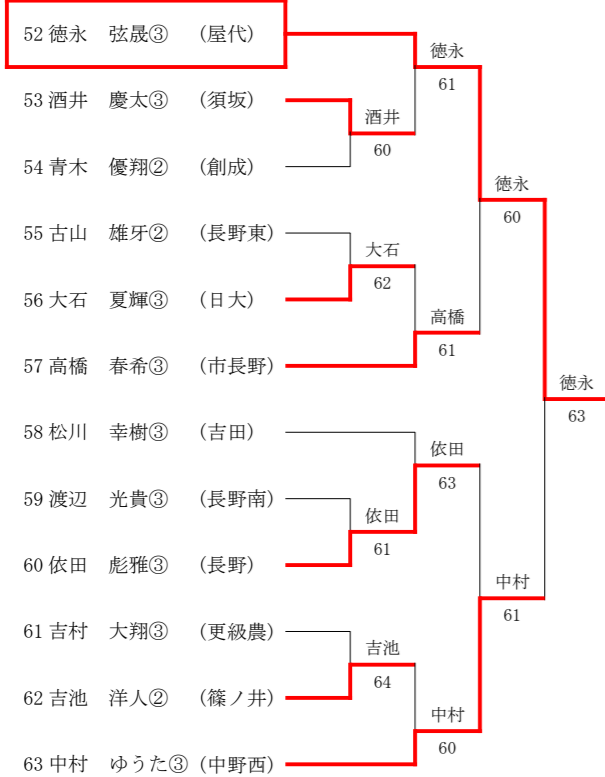

3決	3	長野吉田	0-2	中野西	5
D		野村 美帆② 山崎 琳賀③	06	高木 彩希② 有坂 彩葉②	
S1		西澤 楓月②	36	上條 水希③	
S2		樋口 結衣②	33	藤井 亜未②	

男子シングルス

Aブロック(1シード)

Bブロック(8シード)

Cブロック(5シード)

Dブロック(4シード)

Eブロック(3シード)

Fブロック(6シード)

Gブロック(7シード)

Hブロック(2シード)

女子シングルス

Aブロック(1シード)

Bブロック(8シード)

Cブロック(5シード)

Dブロック(4シード)

Eブロック(3シード)