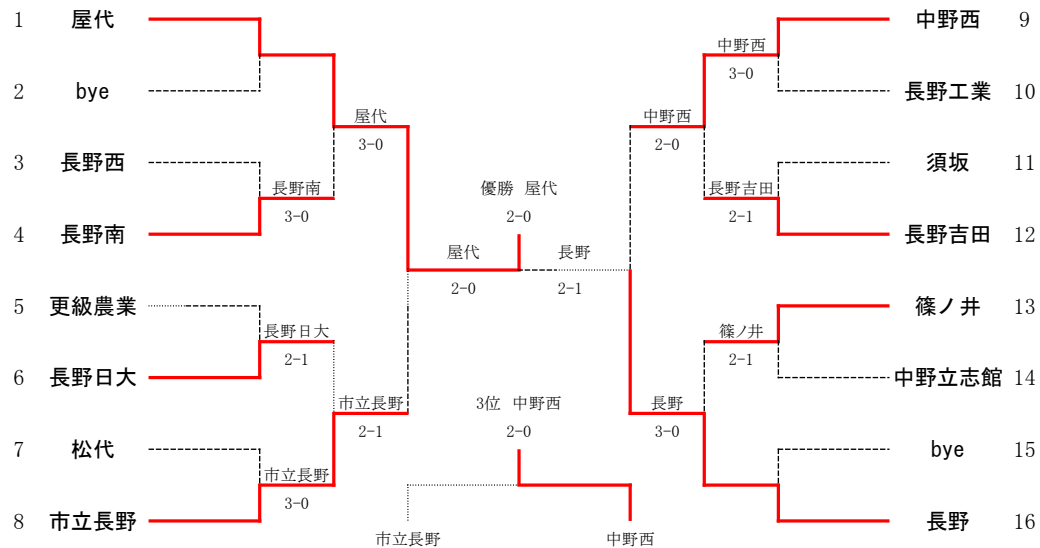

令和4年度 長野県高等学校総合体育大会テニス競技北信大会

令和4年5月14日(土)15日(日)21(土)22(日)
南長野運動公園テニスコート

男子

学校名	監督	1	2	3	4	5
1 屋代	宮田 雄	割田 朔矢②	徳永 弦晟③	宮島 祐希②	丸山 海璃③	小宮山 博紀②
3 長野西	高橋優祐	今別府 輝③	上原 千宙③	松原 一輝②	小林 遼真②	
4 長野南	北澤 啓二	吉田 正③	柿崎 航大③	宮下 歩③	関野 汰一③	根石 仁真③
5 更級農業	稲葉 廣文	池田 海②	林 拓磨②	吉村 大翔③	續麻 達也③	亘 大翔③
6 長野日大	藤田 岳秀	牧野 龍之介③	黒柳 雄仁②	柴本 翔伍①	清水 雄仁②	山崎 皓介②
7 松代	清水 加奈	小山 瞬哉③	岸田 陽太③	金児 健太③	小林 隆之介②	
8 市立長野	永池航太郎	伊東 航②	中村 昂資③	呉羽 蓮③	合木 詩音③	高橋 春希③
9 中野西	鈴木陽菜	仲野 豪③	高相 光輝③	中村 ゆうた③	米沢 康佑②	滝澤 知己②
10 長野工業	内山和弘	山岸 隼也②	木内 駿翔②	五十嵐 悠綺②	山田 陵太①	
11 須坂	松島 竜平	加藤 雄志①	宮澤 翔③	堀内 誠矢③	酒井 慶太③	高橋 飛優③
12 長野吉田	赤塩 仁	上野 凱志③	松川 幸樹③	小林 阿八都③	青木 慎之介③	池内 心③
13 篠ノ井	中川 直昭	小林 温②	高野 和希②	白石 耕大③	渡辺 湊心③	吉池 洋人②
14 中野立志館	町田 あき	中島 琥怜③	鷲尾 瑛樹②	小林 叶夢②	土屋 奏空②	横井 優也①
16 長野	井出 敏彦	西窪 叶③	松浦 丈②	黒岩 重成③	依田 彪雅③	土屋 潤一郎③

女子

学校名	監督	1	2	3	4	5
1 屋代	中村 浩一郎	徳武 亜沙美③	伊藤 百女子③	内藤 桃子③	小山 采夢③	米澤 鈴陽③
3 長野吉田	宮澤 典彦	西澤 楓月②	樋口 結衣②	野村 美帆②	山崎 琳賀③	五十畑 歩美③
4 中野立志館	上野 修	町田 愛③	池田 茉優③	樋口 香里③	田川 未来②	山崎 茉凜②
5 中野西	町田 健治	上條 水希③	藤井 亜未②	高木 彩希②	有坂 彩葉②	福田 優和②
6 市立長野	霜田みどり	長原 圭凜②	村社 南緒②	増田 めい③	板花 咲空③	小山 茉優①
7 長野	山口 武	西村 凜乃③	玉井 紗映③	松木 理紗②	傳田 乃彩②	荒井 秀美①
8 長野日大	関 斉	片塩 和奏②	塩野崎 柊花③	宮澤 佑月③	中澤 夏葵②	大澤 凜花③