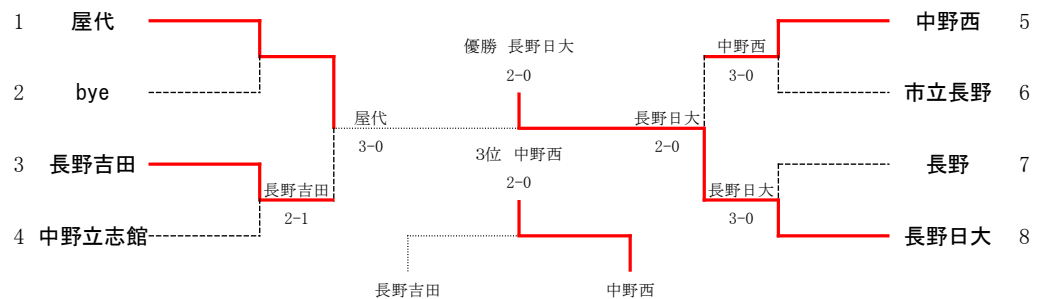

女子

学校名	監督	1	2	3	4	5
1 屋代	中村 浩一郎	徳武 亜沙美③	伊藤 百女子③	内藤 桃子③	小山 采夢③	米澤 鈴陽③
3 長野吉田	宮澤 典彦	西澤 楓月②	樋口 結衣②	野村 美帆②	山崎 琳賀③	五十畑 歩美③
4 中野立志館	上野 修	町田 愛③	池田 茉優③	樋口 香里③	田川 未来②	山崎 茉凜②
5 中野西	町田 健治	上條 水希③	藤井 亜未②	高木 彩希②	有坂 彩葉②	福田 優和②
6 市立長野	霜田みどり	長原 圭凜②	村社 南緒②	増田 めい③	板花 咲空③	小山 茉優①
7 長野	山口 武	西村 凜乃③	玉井 紗映③	松木 理紗②	傳田 乃彩②	荒井 秀美①
8 長野日大	関 斉	片塩 和奏②	塩野崎 柊花③	宮澤 佑月③	中澤 夏葵②	大澤 凜花③