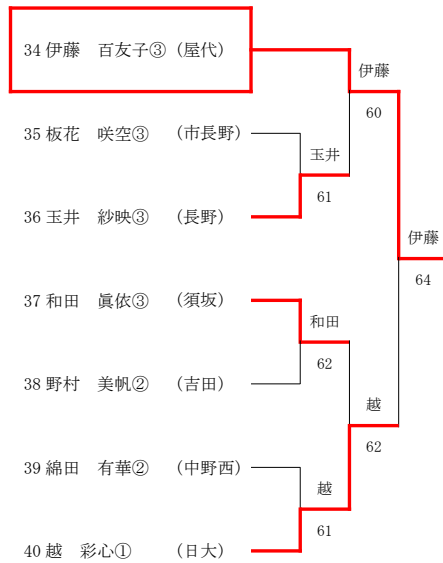

Gブロック(7シード)

Hブロック(2シード)

女子シングルス

Aブロック(1シード)

Bブロック(8シード)

Cブロック(5シード)

Dブロック(4シード)

Eブロック(3シード)

Fブロック(6シード)

Gブロック(7シード)

Hブロック(2シード)

男子ダブルス

1	徳永 弦晟③ 宮島 祐希②	(屋代)	屋代	61	中野西	仲野 豪③ 中村 ゆうた③	(中野西) 30
2	柴本 翔伍① 牧野 凜之介①	(日大)	日大	61	w.o	續麻 達也③ 塚原 幸也③	(更級農) 31
3	高野 和希② 北澤 魁②	(篠ノ井)	篠ノ井	61	中野西	高山 富優③ 依田 彪雅③	(長野) 32
4	吉村 大翔③ 亙 大翔③	(更級農)	長野	76(0)	中野西	吉田 青木 慎之介③ 内山 絢太②	(吉田) 33
5	小林 侑誉③ 広瀬 温基③	(長野)	長野	64	屋代	76(6) 高原 樹生③ 半田 大知③	(長野南) 34
6	藤木 聖也② 青木 里斗②	(中野西)	市長野	60	屋代	吉池 洋人② 小林 遥②	(篠ノ井) 35
7	伊東 航② 佐々木 翔平③	(市長野)	市長野	61	中野西	61 小宮山 博紀② 門崎 海斗②	(屋代) 36
8	高相 光輝③ 米沢 康佑②	(中野西)	中野西	61	中野西	62 中村 昂資③ 合木 詩音③	(市長野) 37
9	櫻井 駿也② 高橋 啓大②	(長野)	中野西	61	市長野	60 大石 夏輝③ 深谷 廉③	(日大) 38
10	岸田 陽太③ 金児 健太③	(松代)	松代	61	高専	61 須坂 木内 駿翔② 五十嵐 悠綺②	(長工) 39
11	小林 叶夢② 土屋 奏空②	(立志館)	中野西	63	高専	60 加藤 雄志① 宮澤 翔③	(須坂) 40
12	今別府 輝③ 上原 千宙③	(長野西)	長野西	63	高専	64 中村 晃世③ 藤森 大河②	(高専) 41
13	堀内 誠矢③ 酒井 慶太③	(須坂)	長野南	63	高専	61 横井 優也① 山崎 奏汰①	(立志館) 42
14	早野 陸斗③ 富沢 正希③	(更級農)	長野南	61	優勝 屋代 徳永 弦晟 宮島 祐希	62 石崎 響② 真島 英仁②	(屋代) 43
15	吉田 正③ 柿崎 航大③	(長野南)	屋代	61	中野西	62 上野 凱志③ 松川 幸樹③	(吉田) 44
16	丸田 翼① 茂手木 笙馬①	(屋代)	屋代	60	吉田	60 小澤 暖之介② 三井 獅道①	(須坂) 45
17	根石 仁真③ 渡辺 光貴③	(長野南)	長野東	75	吉田	60 松原 一輝② 小林 遼真②	(長野西) 46
18	古山 雄牙② 武田 喬輔②	(長野東)	吉田	62	吉田	62 山岸 隼也② 山田 陵太①	(長工) 47
19	清水 雄仁② 山崎 皓介②	(日大)	日大	61	松代	63 小山 瞬哉③ 小林 隆之介②	(松代) 48
20	林 拓磨② 小出 啓斗②	(更級農)	吉田	75	立志館	63 羽生田 想貴② 玉木 優世②	(中野西) 49
21	太田 千尋③ 町田 大和③	(長野)	吉田	60	立志館	61 寺嶋 志優② 吉越 大地②	(更級農) 50
22	小林 阿八都③ 池内 心③	(吉田)	屋代	60	長野	60 中島 琥恰③ 鷺尾 瑛樹②	(立志館) 51
23	土屋 潤一郎③ 小松 弘季③	(長野)	長野	60	中野西	62 滝澤 知己② 鷺尾 碧汰②	(中野西) 52
24	荒井 翔汰朗② 松下 領②	(長野南)	長野	64	中野西	62 黒柳 雄仁② 吉池 飛鳥①	(日大) 53
25	高橋 飛優③ 川口 堅太郎③	(須坂)	篠ノ井	62	篠ノ井	64 小林 温② 古川 昌志③	(篠ノ井) 54
26	白石 耕大③ 渡辺 溪心③	(篠ノ井)	屋代	60	長野	64 宮下 歩③ 関野 汰一③	(長野南) 55
27	池田 未来翔② 青木 優翔②	(創成)	中野西	60	屋代	64 中村 琉汰② 楠 彩都②	(屋代) 56
28	大野 幹弥② 中村 凌輔②	(中野西)	屋代	63	長野	63 吳羽 蓮③ 高橋 春希③	(市長野) 57
29	割田 朔矢② 丸山 海瑠③	(屋代)	屋代	63	長野	63 西窪 叶③ 黒岩 重成③	(長野) 58