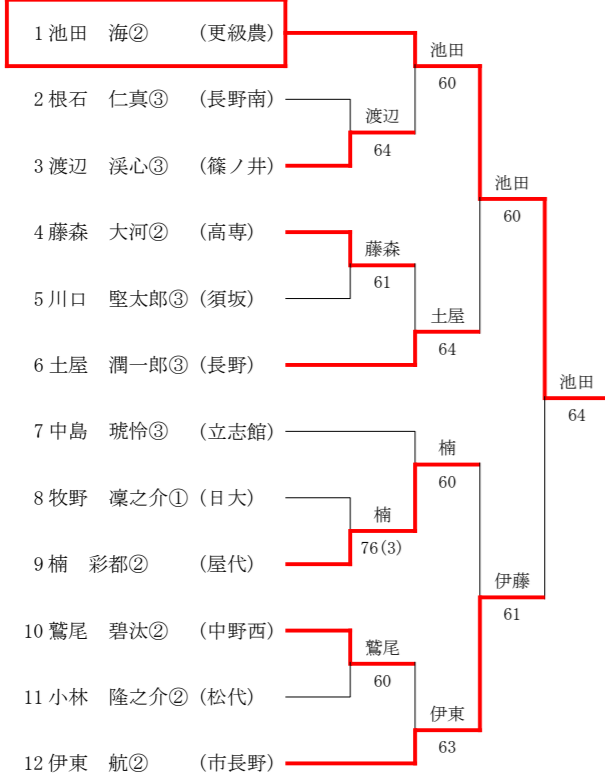

1R1	3	長野吉田	2-1	中野立志館	4
D		野村 美帆② 山崎 琳賀③	46	池田 茉優③ 田川 未來②	
S1		西澤 楓月②	63	町田 愛③	
S2		樋口 結衣②	61	樋口 香里③	

1R2	5	中野西	3-0	市立長野	6
D		高木 彩希② 有坂 彩葉②	61	村社 南緒② 小山 茉優①	
S1		上條 水希③	63	長原 圭凜②	
S2		藤井 亜未②	60	板花 咲空③	

1R3	7	長野	0-3	長野日大	8
D		松本 理彩 傳田 乃彩②	06	片塩 和奏② 中澤 夏葵②	
S1		西村 凜乃③	06	塩野崎 柊花③	
S2		玉井 紗映③	06	宮澤 佑月③	

準決	1	屋代	3-0	長野吉田	3
D		内藤 桃子③ 小山 采夢③	61	野村 美帆② 山崎 琳賀③	
S1		徳武 亜沙美③	64	西澤 楓月②	
S2		伊藤 百友子③	61	樋口 結衣②	

準決	5	中野西	0-2	長野日大	8
D		上條 水希③ 藤井 亜未②	06	片塩 和奏② 中澤 夏葵②	
S1		高木 彩希②	06	塩野崎 柊花③	
S2		有坂 彩葉②	04	宮澤 佑月③	

決勝	1	屋代	0-2	長野日大	8
D		内藤 桃子③ 小山 采夢③	06	片塩 和奏② 中澤 夏葵②	
S1		徳武 亜沙美③	35	塩野崎 柊花③	
S2		伊藤 百友子③	46	宮澤 佑月③	

3決	3	長野吉田	0-2	中野西	5
D		野村 美帆② 山崎 琳賀③	06	高木 彩希② 有坂 彩葉②	
S1		西澤 楓月②	36	上條 水希③	
S2		樋口 結衣②	33	藤井 亜未②	

男子シングルス

Aブロック(1シード)

Bブロック(8シード)

Cブロック(5シード)

Dブロック(4シード)

Eブロック(3シード)

Fブロック(6シード)

Gブロック(7シード)

Hブロック(2シード)

女子シングルス

Aブロック(1シード)

Bブロック(8シード)

Cブロック(5シード)

Dブロック(4シード)

Eブロック(3シード)