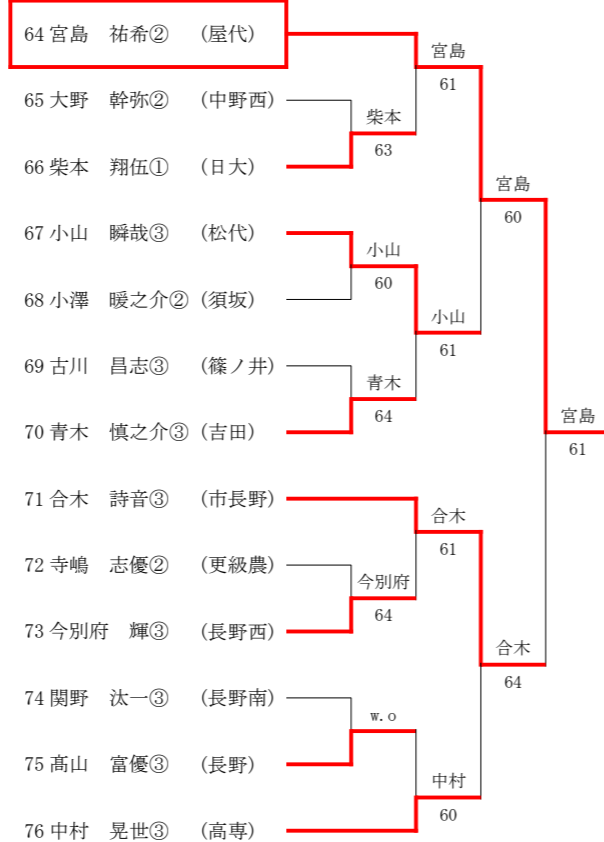

準決	1	屋代	3-0	長野吉田	3
D		内藤 桃子③ 小山 采夢③	61	野村 美帆② 山崎 琳賀③	
S1		徳武 亜沙美③	64	西澤 楓月②	
S2		伊藤 百友子③	61	樋口 結衣②	

準決	5	中野西	0-2	長野日大	8
D		上條 水希③ 藤井 亜未②	06	片塩 和奏② 中澤 夏葵②	
S1		高木 彩希②	06	塩野崎 柊花③	
S2		有坂 彩葉②	04	宮澤 佑月③	

決勝	1	屋代	0-2	長野日大	8
D		内藤 桃子③ 小山 采夢③	06	片塩 和奏② 中澤 夏葵②	
S1		徳武 亜沙美③	35	塩野崎 柊花③	
S2		伊藤 百友子③	46	宮澤 佑月③	

3決	3	長野吉田	0-2	中野西	5
D		野村 美帆② 山崎 琳賀③	06	高木 彩希② 有坂 彩葉②	
S1		西澤 楓月②	36	上條 水希③	
S2		樋口 結衣②	33	藤井 亜未②	

男子シングルス

Aブロック(1シード)

Bブロック(8シード)

Cブロック(5シード)

Dブロック(4シード)

Eブロック(3シード)

Fブロック(6シード)

Gブロック(7シード)

Hブロック(2シード)

女子シングルス

Aブロック(1シード)

Bブロック(8シード)

Cブロック(5シード)

Dブロック(4シード)

Eブロック(3シード)