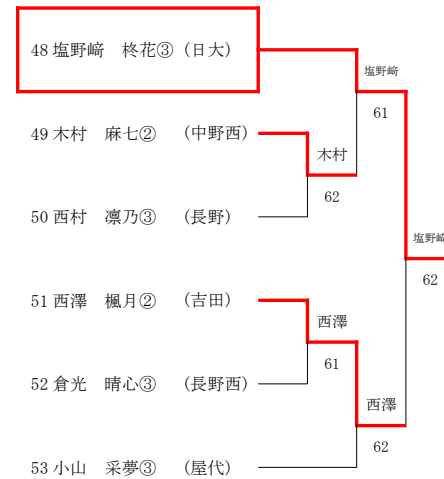

Gブロック(7シード)

Hブロック(2シード)

女子シングルス

Aブロック(1シード)

Bブロック(8シード)

Cブロック(5シード)

Dブロック(4シード)

Eブロック(3シード)

Fブロック(6シード)

Gブロック(7シード)

Hブロック(2シード)

男子ダブルス

1	徳永 弦晟③ 宮島 祐希②	(屋代)	屋代	61	中野西	仲野 豪③ 中村 ゆうた③	(中野西) 30
2	柴本 翔伍① 牧野 凜之介①	(日大)	日大	61	w.o	續麻 達也③ 塚原 幸也③	(更級農) 31
3	高野 和希② 北澤 魁②	(篠ノ井)	篠ノ井	61	中野西	高山 富優③ 依田 彪雅③	(長野) 32
4	吉村 大翔③ 亙 大翔③	(更級農)	長野	76(0)	中野西	吉田 青木 慎之介③ 内山 絢太②	(吉田) 33
5	小林 侑誉③ 広瀬 温基③	(長野)	長野	64	屋代	76(6) 高原 樹生③ 半田 大知③	(長野南) 34
6	藤木 聖也② 青木 里斗②	(中野西)	市長野	60	屋代	吉池 洋人② 小林 遥②	(篠ノ井) 35
7	伊東 航② 佐々木 翔平③	(市長野)	市長野	61	中野西	61 小宮山 博紀② 門崎 海斗②	(屋代) 36
8	高相 光輝③ 米沢 康佑②	(中野西)	中野西	61	中野西	62 中村 昂資③ 合木 詩音③	(市長野) 37
9	櫻井 駿也② 高橋 啓大②	(長野)	中野西	61	市長野	60 大石 夏輝③ 深谷 廉③	(日大) 38
10	岸田 陽太③ 金児 健太③	(松代)	松代	61	高専	61 須坂 木内 駿翔② 五十嵐 悠綺②	(長工) 39
11	小林 叶夢② 土屋 奏空②	(立志館)	中野西	63	高専	60 加藤 雄志① 宮澤 翔③	(須坂) 40
12	今別府 輝③ 上原 千宙③	(長野西)	長野西	63	高専	64 中村 晃世③ 藤森 大河②	(高専) 41
13	堀内 誠矢③ 酒井 慶太③	(須坂)	長野南	63	高専	61 横井 優也① 山崎 奏汰①	(立志館) 42
14	早野 陸斗③ 富沢 正希③	(更級農)	長野南	61	優勝 屋代 徳永 弦晟 宮島 祐希	62 石崎 響② 真島 英仁②	(屋代) 43
15	吉田 正③ 柿崎 航大③	(長野南)	屋代	61	中野西	62 上野 凱志③ 松川 幸樹③	(吉田) 44
16	丸田 翼① 茂手木 笙馬①	(屋代)	屋代	60	吉田	60 小澤 暖之介② 三井 獅道①	(須坂) 45
17	根石 仁真③ 渡辺 光貴③	(長野南)	長野東	75	吉田	60 松原 一輝② 小林 遼真②	(長野西) 46
18	古山 雄牙② 武田 喬輔②	(長野東)	吉田	62	吉田	62 山岸 隼也② 山田 陵太①	(長工) 47
19	清水 雄仁② 山崎 皓介②	(日大)	日大	61	松代	63 小山 瞬哉③ 小林 隆之介②	(松代) 48
20	林 拓磨② 小出 啓斗②	(更級農)	吉田	75	立志館	63 羽生田 想貴② 玉木 優世②	(中野西) 49
21	太田 千尋③ 町田 大和③	(長野)	吉田	60	立志館	61 寺嶋 志優② 吉越 大地②	(更級農) 50
22	小林 阿八都③ 池内 心③	(吉田)	屋代	60	長野	60 中島 琥恰③ 鷺尾 瑛樹②	(立志館) 51
23	土屋 潤一郎③ 小松 弘季③	(長野)	長野	60	中野西	62 滝澤 知己② 鷺尾 碧汰②	(中野西) 52
24	荒井 翔汰朗② 松下 領②	(長野南)	長野	64	中野西	62 黒柳 雄仁② 吉池 飛鳥①	(日大) 53
25	高橋 飛優③ 川口 堅太郎③	(須坂)	篠ノ井	62	篠ノ井	64 小林 温② 古川 昌志③	(篠ノ井) 54
26	白石 耕大③ 渡辺 溪心③	(篠ノ井)	屋代	60	長野	64 宮下 歩③ 関野 汰一③	(長野南) 55
27	池田 未来翔② 青木 優翔②	(創成)	中野西	60	屋代	64 中村 琉汰② 楠 彩都②	(屋代) 56
28	大野 幹弥② 中村 凌輔②	(中野西)	屋代	63	長野	63 吳羽 蓮③ 高橋 春希③	(市長野) 57
29	割田 朔矢② 丸山 海瑠③	(屋代)	屋代	63	長野	63 西窪 叶③ 黒岩 重成③	(長野) 58