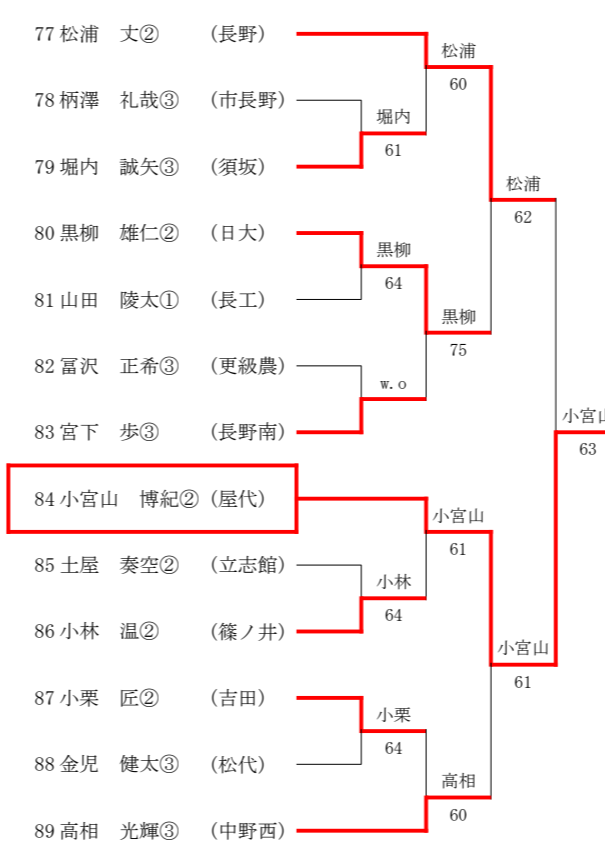

準決	1	屋代	3-0	長野吉田	3
D		内藤 桃子③ 小山 采夢③	61	野村 美帆② 山崎 琳賀③	
S1		徳武 亜沙美③	64	西澤 楓月②	
S2		伊藤 百友子③	61	樋口 結衣②	

準決	5	中野西	0-2	長野日大	8
D		上條 水希③ 藤井 亜未②	06	片塩 和奏② 中澤 夏葵②	
S1		高木 彩希②	06	塩野崎 柊花③	
S2		有坂 彩葉②	04	宮澤 佑月③	

決勝	1	屋代	0-2	長野日大	8
D		内藤 桃子③ 小山 采夢③	06	片塩 和奏② 中澤 夏葵②	
S1		徳武 亜沙美③	35	塩野崎 柊花③	
S2		伊藤 百友子③	46	宮澤 佑月③	

3決	3	長野吉田	0-2	中野西	5
D		野村 美帆② 山崎 琳賀③	06	高木 彩希② 有坂 彩葉②	
S1		西澤 楓月②	36	上條 水希③	
S2		樋口 結衣②	33	藤井 亜未②	

男子シングルス

Aブロック(1シード)

Bブロック(8シード)

Cブロック(5シード)

Dブロック(4シード)

Eブロック(3シード)

Fブロック(6シード)

Gブロック(7シード)

Hブロック(2シード)

女子シングルス

Aブロック(1シード)

Bブロック(8シード)

Cブロック(5シード)

Dブロック(4シード)

Eブロック(3シード)