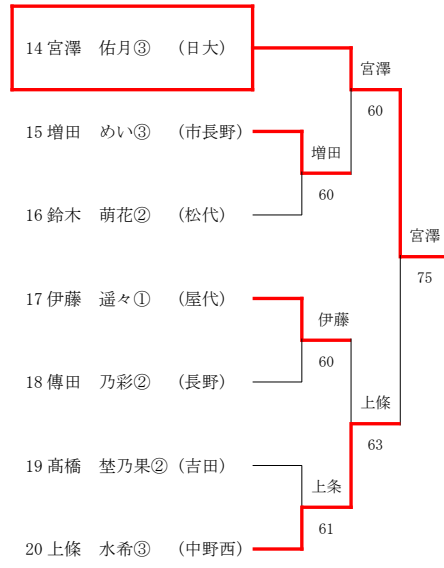

Gブロック(7シード)

Hブロック(2シード)

女子シングルス

Aブロック(1シード)

Bブロック(8シード)

Cブロック(5シード)

Dブロック(4シード)

Eブロック(3シード)

Fブロック(6シード)

Gブロック(7シード)

Hブロック(2シード)

男子ダブルス

1	徳永 弦晟③ 宮島 祐希②	(屋代)	屋代	61	中野西	仲野 豪③ 中村 ゆうた③	(中野西) 30
2	柴本 翔伍① 牧野 凜之介①	(日大)	日大	61	w.o	續麻 達也③ 塚原 幸也③	(更級農) 31
3	高野 和希② 北澤 魁②	(篠ノ井)	篠ノ井	61	中野西	高山 富優③ 依田 彪雅③	(長野) 32
4	吉村 大翔③ 亙 大翔③	(更級農)	長野	76(0)	中野西	吉田 青木 慎之介③ 内山 絢太②	(吉田) 33
5	小林 侑誉③ 広瀬 温基③	(長野)	長野	64	屋代	76(6) 高原 樹生③ 半田 大知③	(長野南) 34
6	藤木 聖也② 青木 里斗②	(中野西)	市長野	60	屋代	吉池 洋人② 小林 遥②	(篠ノ井) 35
7	伊東 航② 佐々木 翔平③	(市長野)	市長野	61	中野西	61 小宮山 博紀② 門崎 海斗②	(屋代) 36
8	高相 光輝③ 米沢 康佑②	(中野西)	中野西	61	中野西	62 中村 昂資③ 合木 詩音③	(市長野) 37
9	櫻井 駿也② 高橋 啓大②	(長野)	中野西	61	市長野	60 大石 夏輝③ 深谷 廉③	(日大) 38
10	岸田 陽太③ 金児 健太③	(松代)	松代	61	高専	61 須坂 木内 駿翔② 五十嵐 悠綺②	(長工) 39
11	小林 叶夢② 土屋 奏空②	(立志館)	中野西	63	高専	60 加藤 雄志① 宮澤 翔③	(須坂) 40
12	今別府 輝③ 上原 千宙③	(長野西)	長野西	63	高専	64 中村 晃世③ 藤森 大河②	(高専) 41
13	堀内 誠矢③ 酒井 慶太③	(須坂)	長野南	63	高専	61 横井 優也① 山崎 奏汰①	(立志館) 42
14	早野 陸斗③ 富沢 正希③	(更級農)	長野南	61	優勝 屋代 徳永 弦晟 宮島 祐希	62 石崎 響② 真島 英仁②	(屋代) 43
15	吉田 正③ 柿崎 航大③	(長野南)	屋代	61	中野西	62 上野 凱志③ 松川 幸樹③	(吉田) 44
16	丸田 翼① 茂手木 笙馬①	(屋代)	屋代	60	吉田	60 小澤 暖之介② 三井 獅道①	(須坂) 45
17	根石 仁真③ 渡辺 光貴③	(長野南)	長野東	75	吉田	60 松原 一輝② 小林 遼真②	(長野西) 46
18	古山 雄牙② 武田 喬輔②	(長野東)	吉田	62	吉田	62 山岸 隼也② 山田 陵太①	(長工) 47
19	清水 雄仁② 山崎 皓介②	(日大)	日大	61	松代	63 小山 瞬哉③ 小林 隆之介②	(松代) 48
20	林 拓磨② 小出 啓斗②	(更級農)	吉田	75	立志館	63 羽生田 想貴② 玉木 優世②	(中野西) 49
21	太田 千尋③ 町田 大和③	(長野)	吉田	60	立志館	61 寺嶋 志優② 吉越 大地②	(更級農) 50
22	小林 阿八都③ 池内 心③	(吉田)	屋代	60	長野	60 中島 琥恰③ 鷺尾 瑛樹②	(立志館) 51
23	土屋 潤一郎③ 小松 弘季③	(長野)	長野	60	中野西	62 滝澤 知己② 鷺尾 碧汰②	(中野西) 52
24	荒井 翔汰朗② 松下 領②	(長野南)	長野	64	中野西	62 黒柳 雄仁② 吉池 飛鳥①	(日大) 53
25	高橋 飛優③ 川口 堅太郎③	(須坂)	篠ノ井	62	篠ノ井	64 小林 温② 古川 昌志③	(篠ノ井) 54
26	白石 耕大③ 渡辺 溪心③	(篠ノ井)	屋代	60	長野	64 宮下 歩③ 関野 汰一③	(長野南) 55
27	池田 未来翔② 青木 優翔②	(創成)	中野西	60	屋代	64 中村 琉汰② 楠 彩都②	(屋代) 56
28	大野 幹弥② 中村 凌輔②	(中野西)	屋代	63	長野	63 吳羽 蓮③ 高橋 春希③	(市長野) 57
29	割田 朔矢② 丸山 海瑠③	(屋代)	屋代	63	長野	63 西窪 叶③ 黒岩 重成③	(長野) 58