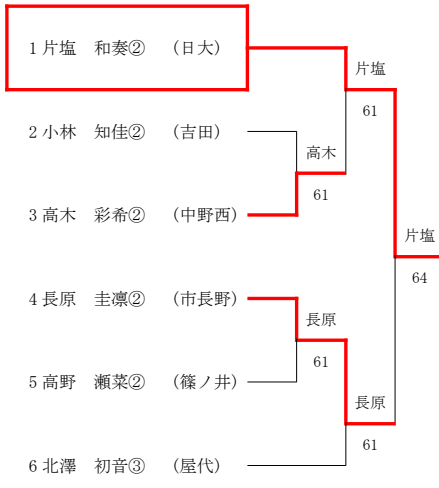

Gブロック(7シード)

Hブロック(2シード)

女子シングルス

Aブロック(1シード)

Bブロック(8シード)

Cブロック(5シード)

Dブロック(4シード)

Eブロック(3シード)

Fブロック(6シード)

Gブロック(7シード)

Hブロック(2シード)

男子ダブルス

1	徳永 弦晟③ 宮島 祐希②	(屋代)	屋代	61	中野西	仲野 豪③ 中村 ゆうた③	(中野西) 30
2	柴本 翔伍① 牧野 凜之介①	(日大)	日大	61	w.o	續麻 達也③ 塚原 幸也③	(更級農) 31
3	高野 和希② 北澤 魁②	(篠ノ井)	篠ノ井	61	中野西	高山 富優③ 依田 彪雅③	(長野) 32
4	吉村 大翔③ 亙 大翔③	(更級農)	長野	76(0)	中野西	吉田 青木 慎之介③ 内山 絢太②	(吉田) 33
5	小林 侑誉③ 広瀬 温基③	(長野)	長野	64	屋代	76(6) 高原 樹生③ 半田 大知③	(長野南) 34
6	藤木 聖也② 青木 里斗②	(中野西)	市長野	60	屋代	吉池 洋人② 小林 遥②	(篠ノ井) 35
7	伊東 航② 佐々木 翔平③	(市長野)	市長野	61	中野西	61 小宮山 博紀② 門崎 海斗②	(屋代) 36
8	高相 光輝③ 米沢 康佑②	(中野西)	中野西	61	中野西	62 中村 昂資③ 合木 詩音③	(市長野) 37
9	櫻井 駿也② 高橋 啓大②	(長野)	中野西	61	市長野	60 大石 夏輝③ 深谷 廉③	(日大) 38
10	岸田 陽太③ 金児 健太③	(松代)	松代	61	高専	61 須坂 木内 駿翔② 五十嵐 悠綺②	(長工) 39
11	小林 叶夢② 土屋 奏空②	(立志館)	中野西	63	高専	60 加藤 雄志① 宮澤 翔③	(須坂) 40
12	今別府 輝③ 上原 千宙③	(長野西)	長野西	63	高専	64 中村 晃世③ 藤森 大河②	(高専) 41
13	堀内 誠矢③ 酒井 慶太③	(須坂)	長野南	63	高専	61 横井 優也① 山崎 奏汰①	(立志館) 42
14	早野 陸斗③ 富沢 正希③	(更級農)	長野南	61	優勝 屋代 徳永 弦晟 宮島 祐希	62 石崎 響② 真島 英仁②	(屋代) 43
15	吉田 正③ 柿崎 航大③	(長野南)	屋代	61	中野西	62 上野 凱志③ 松川 幸樹③	(吉田) 44
16	丸田 翼① 茂手木 笙馬①	(屋代)	屋代	60	吉田	60 小澤 暖之介② 三井 獅道①	(須坂) 45
17	根石 仁真③ 渡辺 光貴③	(長野南)	長野東	75	吉田	60 松原 一輝② 小林 遼真②	(長野西) 46
18	古山 雄牙② 武田 喬輔②	(長野東)	吉田	62	吉田	62 山岸 隼也② 山田 陵太①	(長工) 47
19	清水 雄仁② 山崎 皓介②	(日大)	日大	61	松代	63 小山 瞬哉③ 小林 隆之介②	(松代) 48
20	林 拓磨② 小出 啓斗②	(更級農)	吉田	75	立志館	63 羽生田 想貴② 玉木 優世②	(中野西) 49
21	太田 千尋③ 町田 大和③	(長野)	吉田	60	立志館	61 寺嶋 志優② 吉越 大地②	(更級農) 50
22	小林 阿八都③ 池内 心③	(吉田)	屋代	60	長野	60 中島 琥恰③ 鷺尾 瑛樹②	(立志館) 51
23	土屋 潤一郎③ 小松 弘季③	(長野)	長野	60	中野西	62 滝澤 知己② 鷺尾 碧汰②	(中野西) 52
24	荒井 翔汰朗② 松下 領②	(長野南)	長野	64	中野西	62 黒柳 雄仁② 吉池 飛鳥①	(日大) 53
25	高橋 飛優③ 川口 堅太郎③	(須坂)	篠ノ井	62	篠ノ井	64 小林 温② 古川 昌志③	(篠ノ井) 54
26	白石 耕大③ 渡辺 溪心③	(篠ノ井)	屋代	60	長野	64 宮下 歩③ 関野 汰一③	(長野南) 55
27	池田 未来翔② 青木 優翔②	(創成)	中野西	60	屋代	64 中村 琉汰② 楠 彩都②	(屋代) 56
28	大野 幹弥② 中村 凌輔②	(中野西)	屋代	63	長野	63 吳羽 蓮③ 高橋 春希③	(市長野) 57
29	割田 朔矢② 丸山 海瑠③	(屋代)	屋代	63	長野	63 西窪 叶③ 黒岩 重成③	(長野) 58