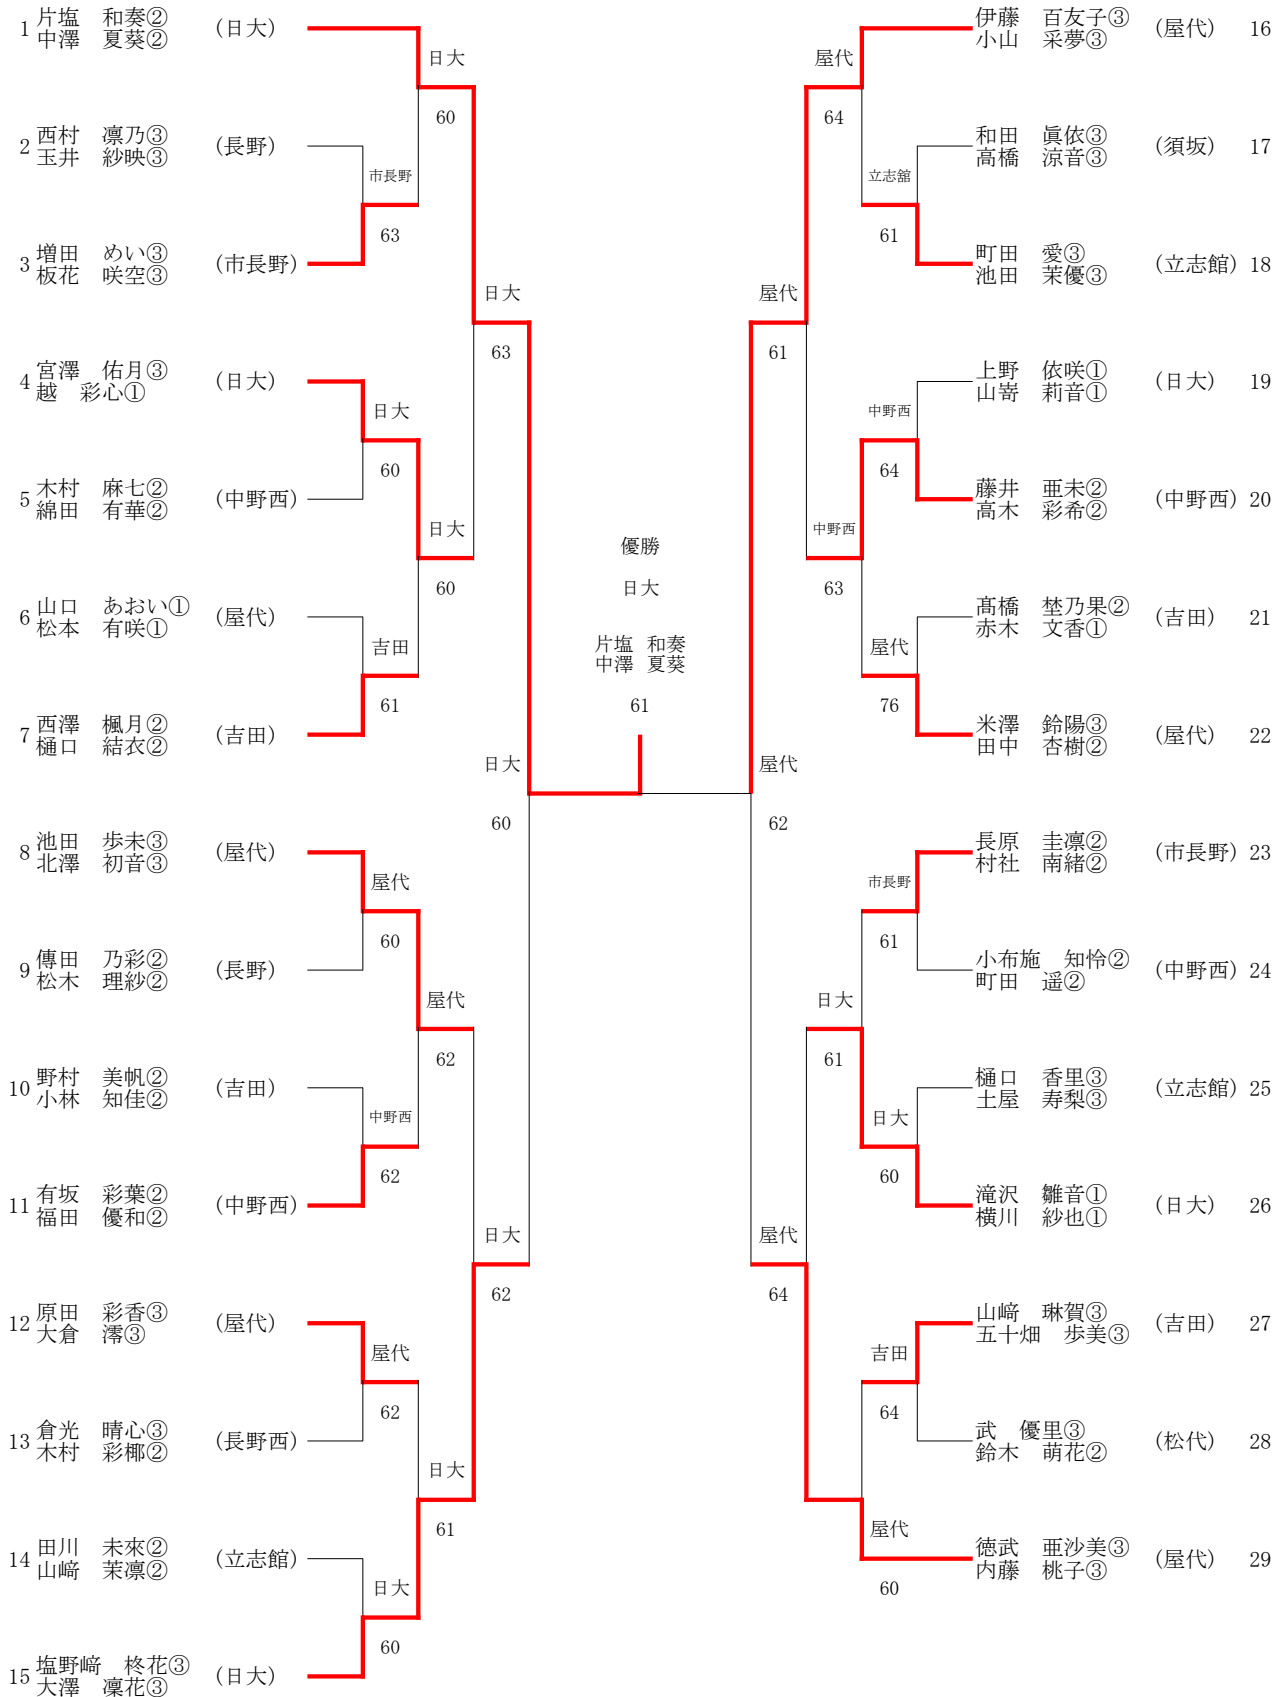

女子ダブルス

決勝トーナメント

【男子シングルス】

A	1	池田 海②	(更級農)	池田	60	仲野	75	仲野	64	優勝
B	25	丸山 海璃③	(屋代)							
C	26	仲野 豪③	(中野西)	仲野	61					
D	41	門崎 海斗②	(屋代)							
E	52	徳永 弦晟③	(屋代)	宮島	62	宮島	64	優勝		
F	64	宮島 祐希②	(屋代)							
G	84	小宮山 博紀②	(屋代)	割田	62					
H	90	割田 朔矢②	(屋代)							

3位決定戦

A	1	池田 海②	(更級農)	池田	63	3位
H	90	割田 朔矢②	(屋代)			

5~8位決定戦

B	25	丸山 海璃③	(屋代)	丸山	61	徳永	62	5位
D	41	門崎 海斗②	(屋代)					
E	52	徳永 弦晟③	(屋代)	徳永	63			
G	84	小宮山 博紀②	(屋代)					

7位決定戦

D	41	門崎 海斗②	(屋代)	小宮山	61	7位
G	84	小宮山 博紀②	(屋代)			

【女子シングルス】

A	1	片塩 和奏②	(日大)	片塩	64	宮澤	62	宮澤	61	優勝
B	13	池田 歩未③	(屋代)							
C	14	宮澤 佑月③	(日大)	宮澤	61					
D	21	毛利 夏子①	(高専)							
E	28	徳武 亜沙美③	(屋代)	徳武	61	徳武	64	優勝		
F	34	伊藤 百友子③	(屋代)							
G	41	中澤 夏葵②	(日大)	塩野崎	64					
H	48	塩野崎 柊花③	(日大)							

3位決定戦

A	1	片塩 和奏②	(日大)	RET	3位
H	48	塩野崎 柊花③	(日大)		

5~8位決定戦

B	13	池田 歩未③	(屋代)	毛利	60	毛利	75	5位
D	21	毛利 夏子①	(高専)					
F	34	伊藤 百友子③	(屋代)	中澤	61			
G	41	中澤 夏葵②	(日大)					

7位決定戦

B	13	池田 歩未③	(屋代)	伊藤	64	7位
F	34	伊藤 百友子③	(屋代)