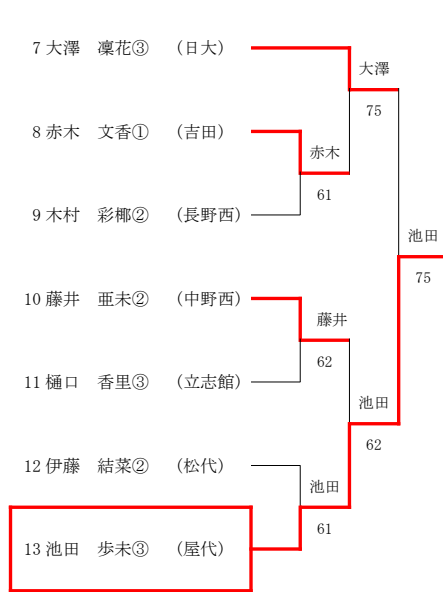

Gブロック(7シード)

Hブロック(2シード)

女子シングルス

Aブロック(1シード)

Bブロック(8シード)

Cブロック(5シード)

Dブロック(4シード)

Eブロック(3シード)

Fブロック(6シード)

Gブロック(7シード)

Hブロック(2シード)

男子ダブルス

1	徳永 弦晟③ 宮島 祐希②	(屋代)	屋代	61	中野西	仲野 豪③ 中村 ゆうた③	(中野西) 30
2	柴本 翔伍① 牧野 凜之介①	(日大)	日大	61	w.o	續麻 達也③ 塚原 幸也③	(更級農) 31
3	高野 和希② 北澤 魁②	(篠ノ井)	篠ノ井	61	中野西	高山 富優③ 依田 彪雅③	(長野) 32
4	吉村 大翔③ 亙 大翔③	(更級農)	長野	76(0)	中野西	吉田 青木 慎之介③ 内山 絢太②	(吉田) 33
5	小林 侑誉③ 広瀬 温基③	(長野)	長野	64	屋代	76(6) 高原 樹生③ 半田 大知③	(長野南) 34
6	藤木 聖也② 青木 里斗②	(中野西)	市長野	60	屋代	吉池 洋人② 小林 遥②	(篠ノ井) 35
7	伊東 航② 佐々木 翔平③	(市長野)	市長野	61	中野西	61 小宮山 博紀② 門崎 海斗②	(屋代) 36
8	高相 光輝③ 米沢 康佑②	(中野西)	中野西	61	中野西	62 中村 昂資③ 合木 詩音③	(市長野) 37
9	櫻井 駿也② 高橋 啓大②	(長野)	中野西	61	市長野	60 大石 夏輝③ 深谷 廉③	(日大) 38
10	岸田 陽太③ 金児 健太③	(松代)	松代	61	高専	61 須坂 木内 駿翔② 五十嵐 悠綺②	(長工) 39
11	小林 叶夢② 土屋 奏空②	(立志館)	中野西	63	高専	60 加藤 雄志① 宮澤 翔③	(須坂) 40
12	今別府 輝③ 上原 千宙③	(長野西)	長野西	63	高専	64 中村 晃世③ 藤森 大河②	(高専) 41
13	堀内 誠矢③ 酒井 慶太③	(須坂)	長野南	63	高専	61 横井 優也① 山崎 奏汰①	(立志館) 42
14	早野 陸斗③ 富沢 正希③	(更級農)	長野南	61	優勝 屋代 徳永 弦晟 宮島 祐希	62 石崎 響② 真島 英仁②	(屋代) 43
15	吉田 正③ 柿崎 航大③	(長野南)	屋代	61	中野西	62 上野 凱志③ 松川 幸樹③	(吉田) 44
16	丸田 翼① 茂手木 笙馬①	(屋代)	屋代	60	吉田	60 小澤 暖之介② 三井 獅道①	(須坂) 45
17	根石 仁真③ 渡辺 光貴③	(長野南)	長野東	75	吉田	60 松原 一輝② 小林 遼真②	(長野西) 46
18	古山 雄牙② 武田 喬輔②	(長野東)	吉田	62	吉田	62 山岸 隼也② 山田 陵太①	(長工) 47
19	清水 雄仁② 山崎 皓介②	(日大)	日大	61	松代	63 小山 瞬哉③ 小林 隆之介②	(松代) 48
20	林 拓磨② 小出 啓斗②	(更級農)	吉田	75	立志館	63 羽生田 想貴② 玉木 優世②	(中野西) 49
21	太田 千尋③ 町田 大和③	(長野)	吉田	60	立志館	61 寺嶋 志優② 吉越 大地②	(更級農) 50
22	小林 阿八都③ 池内 心③	(吉田)	屋代	60	長野	60 中島 琥恰③ 鷺尾 瑛樹②	(立志館) 51
23	土屋 潤一郎③ 小松 弘季③	(長野)	長野	60	中野西	62 滝澤 知己② 鷺尾 碧汰②	(中野西) 52
24	荒井 翔汰朗② 松下 領②	(長野南)	長野	64	中野西	62 黒柳 雄仁② 吉池 飛鳥①	(日大) 53
25	高橋 飛優③ 川口 堅太郎③	(須坂)	篠ノ井	62	篠ノ井	64 小林 温② 古川 昌志③	(篠ノ井) 54
26	白石 耕大③ 渡辺 溪心③	(篠ノ井)	屋代	60	長野	64 宮下 歩③ 関野 汰一③	(長野南) 55
27	池田 未来翔② 青木 優翔②	(創成)	中野西	60	屋代	64 中村 琉汰② 楠 彩都②	(屋代) 56
28	大野 幹弥② 中村 凌輔②	(中野西)	屋代	63	長野	63 吳羽 蓮③ 高橋 春希③	(市長野) 57
29	割田 朔矢② 丸山 海瑠③	(屋代)	屋代	63	長野	63 西窪 叶③ 黒岩 重成③	(長野) 58