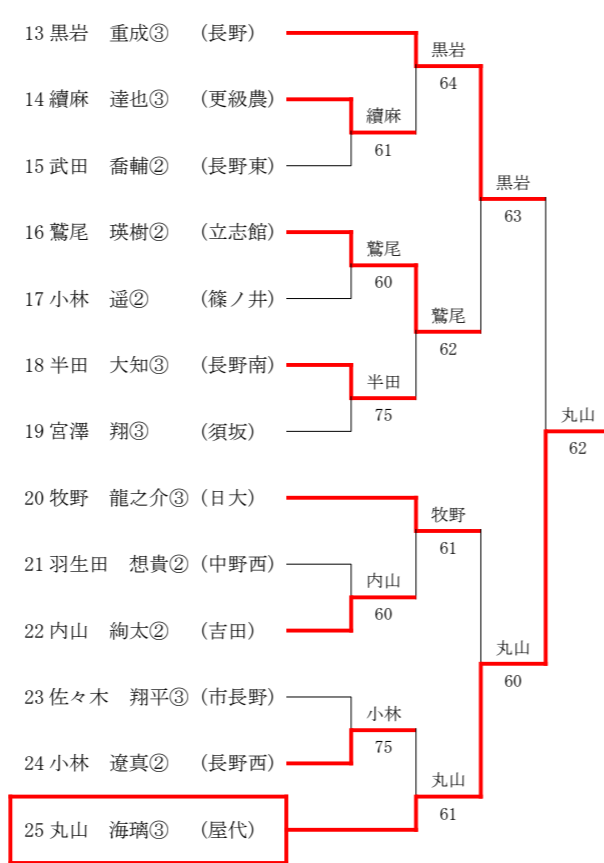

Bブロック(8シード)