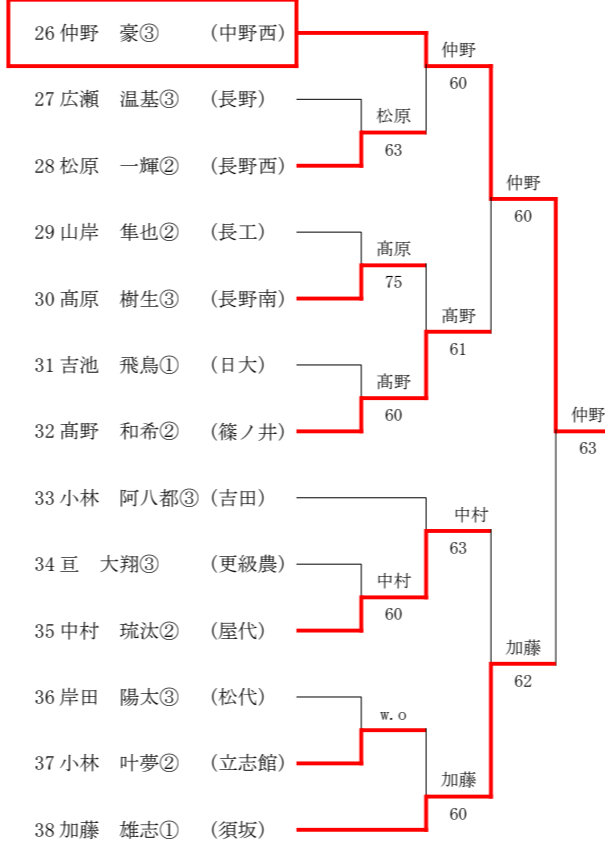

準決	1	屋代	3-0	長野吉田	3
D		内藤 桃子③ 小山 采夢③	61	野村 美帆② 山崎 琳賀③	
S1		徳武 亜沙美③	64	西澤 楓月②	
S2		伊藤 百友子③	61	樋口 結衣②	

準決	5	中野西	0-2	長野日大	8
D		上條 水希③ 藤井 亜未②	06	片塩 和奏② 中澤 夏葵②	
S1		高木 彩希②	06	塩野崎 柊花③	
S2		有坂 彩葉②	04	宮澤 佑月③	

決勝	1	屋代	0-2	長野日大	8
D		内藤 桃子③ 小山 采夢③	06	片塩 和奏② 中澤 夏葵②	
S1		徳武 亜沙美③	35	塩野崎 柊花③	
S2		伊藤 百友子③	46	宮澤 佑月③	

3決	3	長野吉田	0-2	中野西	5
D		野村 美帆② 山崎 琳賀③	06	高木 彩希② 有坂 彩葉②	
S1		西澤 楓月②	36	上條 水希③	
S2		樋口 結衣②	33	藤井 亜未②	

男子シングルス

Aブロック(1シード)

Bブロック(8シード)

Cブロック(5シード)

Dブロック(4シード)

Eブロック(3シード)

Fブロック(6シード)

Gブロック(7シード)

Hブロック(2シード)

女子シングルス

Aブロック(1シード)

Bブロック(8シード)

Cブロック(5シード)

Dブロック(4シード)

Eブロック(3シード)