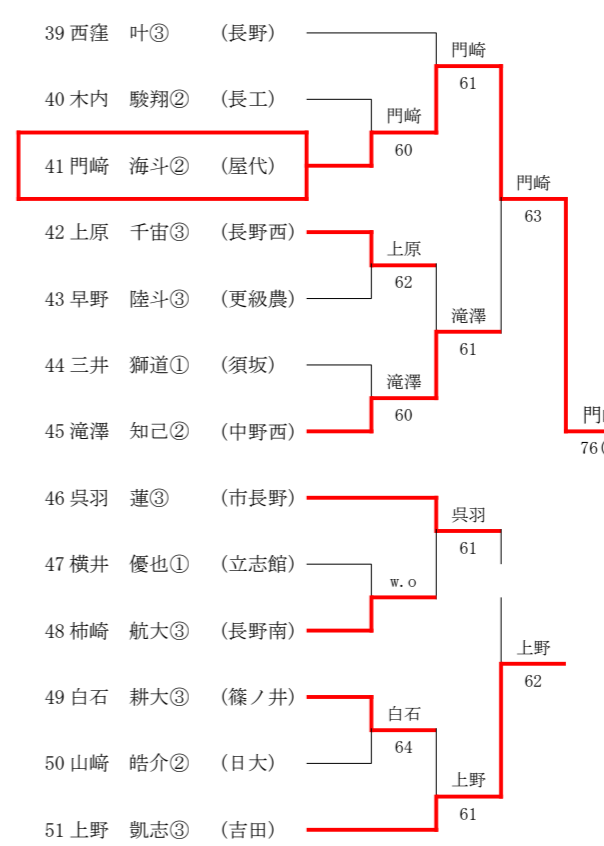

3決	3	長野吉田	0-2	中野西	5
D		野村 美帆② 山崎 琳賀③	06	高木 彩希② 有坂 彩葉②	
S1		西澤 楓月②	36	上條 水希③	
S2		樋口 結衣②	33	藤井 亜未②	

男子シングルス

Aブロック(1シード)

Bブロック(8シード)

Cブロック(5シード)

Dブロック(4シード)

Eブロック(3シード)

Fブロック(6シード)

Gブロック(7シード)

Hブロック(2シード)

女子シングルス

Aブロック(1シード)

Bブロック(8シード)

Cブロック(5シード)

Dブロック(4シード)

Eブロック(3シード)