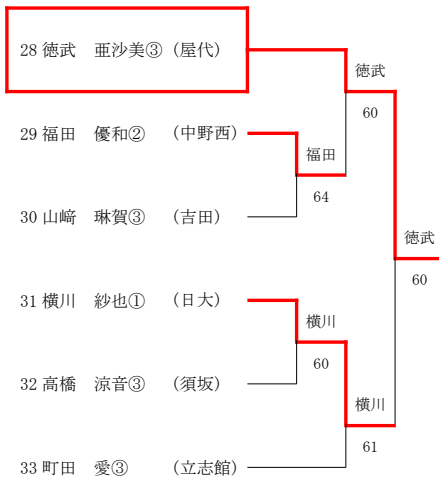

Gブロック(7シード)

Hブロック(2シード)

女子シングルス

Aブロック(1シード)

Bブロック(8シード)

Cブロック(5シード)

Dブロック(4シード)

Eブロック(3シード)

Fブロック(6シード)

Gブロック(7シード)

Hブロック(2シード)

男子ダブルス

1	徳永 弦晟③ 宮島 祐希②	(屋代)	屋代	61	中野西	仲野 豪③ 中村 ゆうた③	(中野西) 30
2	柴本 翔伍① 牧野 凜之介①	(日大)	日大	61	w.o	續麻 達也③ 塚原 幸也③	(更級農) 31
3	高野 和希② 北澤 魁②	(篠ノ井)	篠ノ井	61	中野西	高山 富優③ 依田 彪雅③	(長野) 32
4	吉村 大翔③ 亙 大翔③	(更級農)	長野	76(0)	中野西	吉田 青木 慎之介③ 内山 絢太②	(吉田) 33
5	小林 侑誉③ 広瀬 温基③	(長野)	長野	64	屋代	76(6) 高原 樹生③ 半田 大知③	(長野南) 34
6	藤木 聖也② 青木 里斗②	(中野西)	市長野	60	屋代	吉池 洋人② 小林 遥②	(篠ノ井) 35
7	伊東 航② 佐々木 翔平③	(市長野)	市長野	61	中野西	61 小宮山 博紀② 門崎 海斗②	(屋代) 36
8	高相 光輝③ 米沢 康佑②	(中野西)	中野西	61	中野西	62 中村 昂資③ 合木 詩音③	(市長野) 37
9	櫻井 駿也② 高橋 啓大②	(長野)	中野西	61	市長野	60 大石 夏輝③ 深谷 廉③	(日大) 38
10	岸田 陽太③ 金児 健太③	(松代)	松代	61	高専	61 須坂 木内 駿翔② 五十嵐 悠綺②	(長工) 39
11	小林 叶夢② 土屋 奏空②	(立志館)	中野西	63	高専	60 加藤 雄志① 宮澤 翔③	(須坂) 40
12	今別府 輝③ 上原 千宙③	(長野西)	長野西	63	高専	64 中村 晃世③ 藤森 大河②	(高専) 41
13	堀内 誠矢③ 酒井 慶太③	(須坂)	長野南	63	高専	61 横井 優也① 山崎 奏汰①	(立志館) 42
14	早野 陸斗③ 富沢 正希③	(更級農)	長野南	61	優勝 屋代 徳永 弦晟 宮島 祐希	62 石崎 響② 真島 英仁②	(屋代) 43
15	吉田 正③ 柿崎 航大③	(長野南)	屋代	61	中野西	62 上野 凱志③ 松川 幸樹③	(吉田) 44
16	丸田 翼① 茂手木 笙馬①	(屋代)	屋代	60	吉田	60 小澤 暖之介② 三井 獅道①	(須坂) 45
17	根石 仁真③ 渡辺 光貴③	(長野南)	長野東	75	吉田	60 松原 一輝② 小林 遼真②	(長野西) 46
18	古山 雄牙② 武田 喬輔②	(長野東)	吉田	62	吉田	62 山岸 隼也② 山田 陵太①	(長工) 47
19	清水 雄仁② 山崎 皓介②	(日大)	日大	61	松代	63 小山 瞬哉③ 小林 隆之介②	(松代) 48
20	林 拓磨② 小出 啓斗②	(更級農)	吉田	75	立志館	63 羽生田 想貴② 玉木 優世②	(中野西) 49
21	太田 千尋③ 町田 大和③	(長野)	吉田	60	立志館	61 寺嶋 志優② 吉越 大地②	(更級農) 50
22	小林 阿八都③ 池内 心③	(吉田)	屋代	60	長野	60 中島 琥恰③ 鷺尾 瑛樹②	(立志館) 51
23	土屋 潤一郎③ 小松 弘季③	(長野)	長野	60	中野西	62 滝澤 知己② 鷺尾 碧汰②	(中野西) 52
24	荒井 翔汰朗② 松下 領②	(長野南)	長野	64	中野西	62 黒柳 雄仁② 吉池 飛鳥①	(日大) 53
25	高橋 飛優③ 川口 堅太郎③	(須坂)	篠ノ井	62	篠ノ井	64 小林 温② 古川 昌志③	(篠ノ井) 54
26	白石 耕大③ 渡辺 溪心③	(篠ノ井)	屋代	60	長野	64 宮下 歩③ 関野 汰一③	(長野南) 55
27	池田 未来翔② 青木 優翔②	(創成)	中野西	60	屋代	64 中村 琉汰② 楠 彩都②	(屋代) 56
28	大野 幹弥② 中村 凌輔②	(中野西)	屋代	63	長野	63 吳羽 蓮③ 高橋 春希③	(市長野) 57
29	割田 朔矢② 丸山 海瑠③	(屋代)	屋代	63	長野	63 西窪 叶③ 黒岩 重成③	(長野) 58