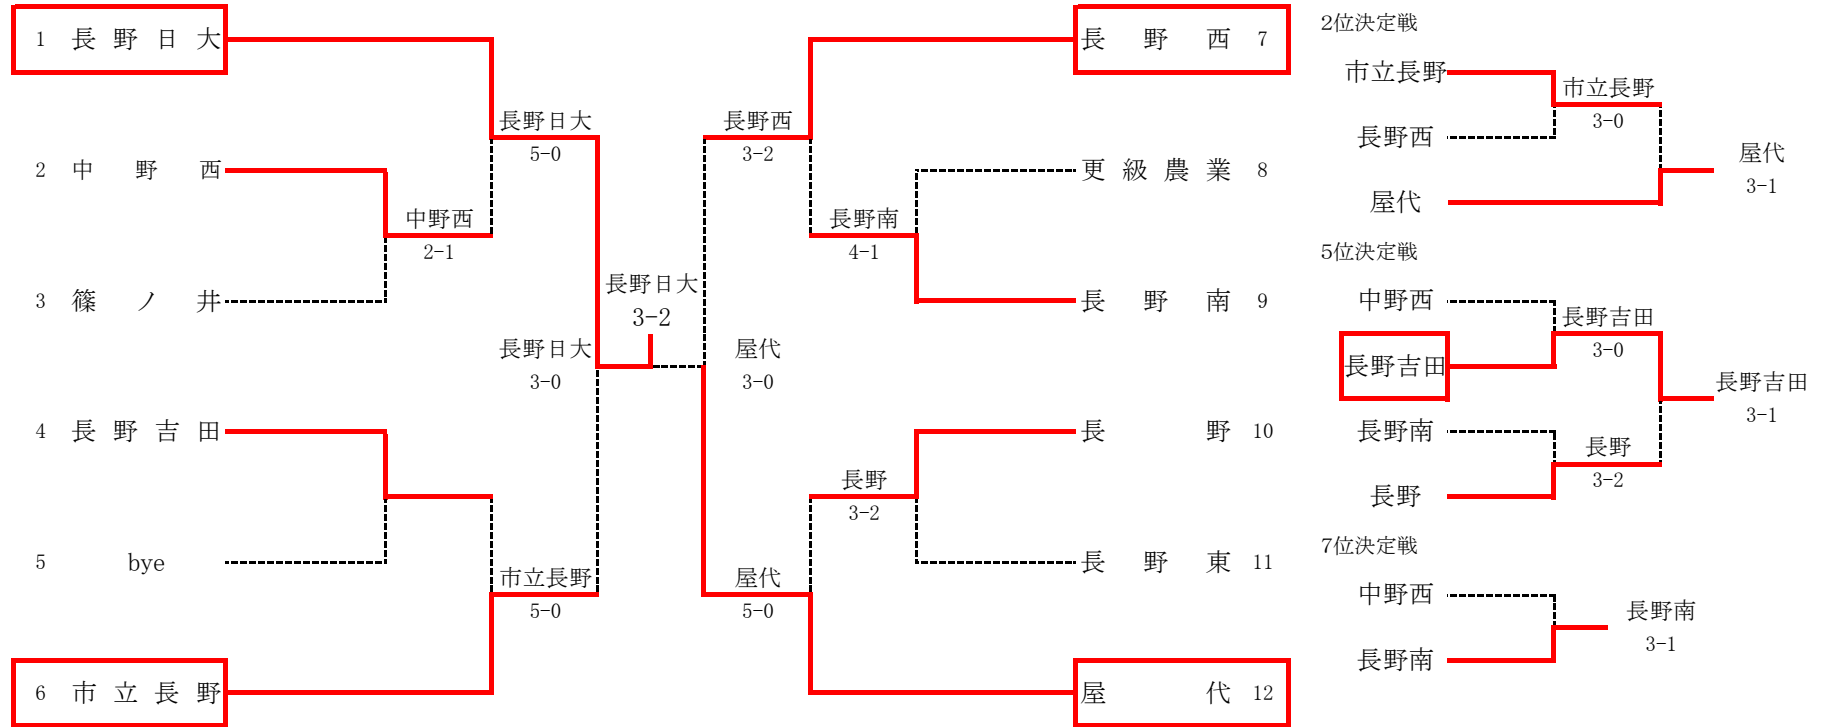

令和6年度 北信高等学校新人体育大会テニス競技会  
兼 全国選抜高校テニス大会長野県北信予選大会

令和6年9月7日(土)・8日(日)  
南長野運動公園テニスコート

男子

	学校名	監督	1	2	3	4	5	6	7	8	9
1	長野日大	遠藤 康平	松岡 拓夢①	西窪 快②	遠藤 雅治②	島田 竜弥①	黒岩 堯史②	西村 英高②	鹿熊 奏太②	池田 匠②	中澤 唯人①
2	中野西	横田 文彦	中山 結太②	阿部 日向我②	鶴田 夏基②	遠藤 駿介②	黒岩 維②				
3	篠ノ井	中川 直昭	大日野 七煌②	柳澤 奏翔②	柳澤 碧斗②	近藤 琉斗②					
4	長野吉田	赤塩 仁	天野 圭太②	町田 航太郎②	前島 駿翔②	松田 隆臣②	西山 樹②	松林 奏和①	丸山 陸①	早津 拓望①	西澤 奨真①
6	市立長野	丸山 みずき	西澤 幸村①	西川 裕希①	デビッドソン 理央②	小林 良輔①	檀原 悠希②	幾嶋 悠介①	西川 哲也②	伊東 翼①	三井 亮佑①
7	長野西	上野 修	伊東 直仁①	塩野 誠太②	安藤 明希②	渡邊 旬①	渋坂 隼人②	田中 凌太②	清水 佑②	久保村 優太②	小林 海舞②
8	更級農業	稲葉 廣文	宮原 樹①	越川 巧登①	児玉 海翔②	小池 玄馬①					
9	長野南	塚田 喜幸	徳武 斗真②	中澤 樹平②	丸田 皓希②	臼田 燎央②	唐木 蒼矢①	亘 康太①	唐澤 隆真①		
10	長野	井出 敏彦	山崎 大馳②	櫻井 瑞希①	磯部 幸太郎②	木村 咲太②	杉田 紘昌②	寺島 諒祐②	古澤 哲彦①	高橋 聡大②	西村 奏人②
11	長野東	中村 弘子	白土 大夢①	青木 佑真②	岩本 晃太②	青山 大河②	宮島 圭汰②				
12	屋代	塩原 啓佑	丸田 倭士朗①	酒井 優希②	松井 隆晟②	八木澤 駿①	山本 晃己②	中澤 勇陽②	柏木 志穂①	今吉 陽紀②	松橋 新①

# 令和6年度 北信高等学校新人体育大会テニス競技会 兼 全国選抜高校テニス大会長野県北信予選大会

令和6年9月7日(土)・8日(日)  
南長野運動公園テニスコート