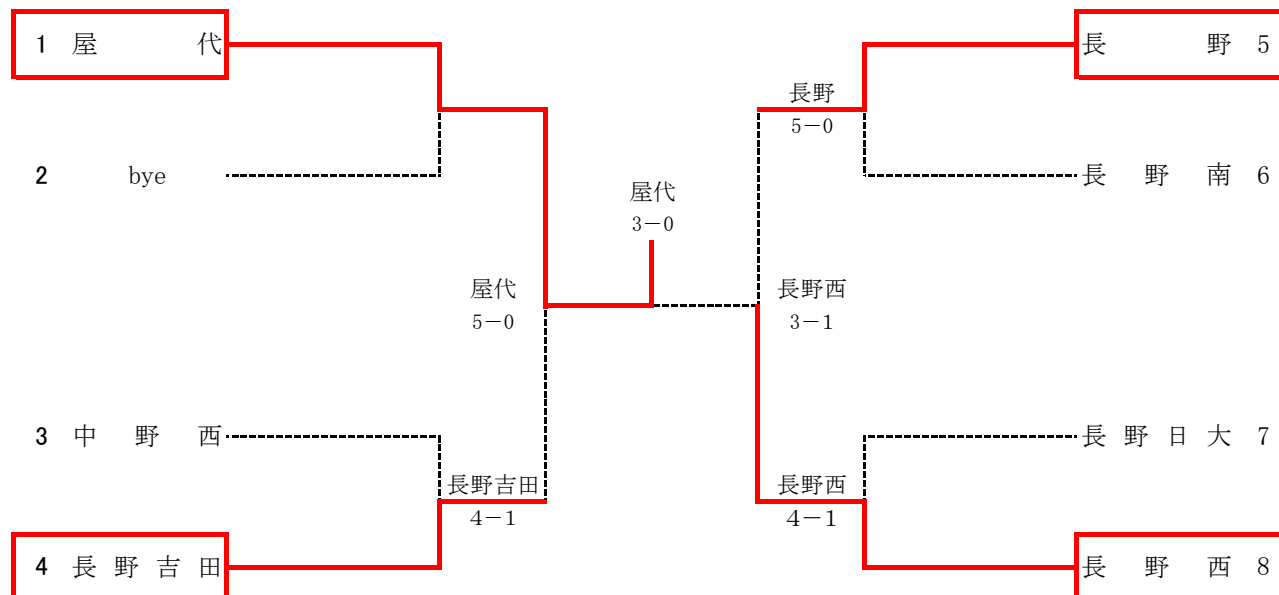

令和6年度 北信高等学校新人体育大会テニス競技会 兼 全国選抜高校テニス大会長野県北信予選大会

令和6年9月7日(土)・8日(日)
南長野運動公園テニスコート

女子

	学校名	監督	1	2	3	4	5	6	7	8	9
1	屋代	中村 浩一郎	櫻井 心遥②	北澤 葵②	杉浦 陽香②	高橋 美月②	永井 結衣①	内山 莉緒①	竹内 瑠那①	松本 真侑②	松本 七海①
3	中野西	江川 詩織	養田 もえ①	佐藤 花音②	栗林 亜夢②	徳竹 未羽②	渡邊 汐美②	徳竹 結菜②	横山 琴美①	山崎 日葵①	
4	長野吉田	久保田 真理	山口 奈々①	徳原 彩那①	東海林 彩絵②	立岩 日香里②	峯村 紗映①	伊部 史菜②	檀ノ原 明希②	中澤 ののみ①	
5	長野	山口 武	高橋 沙綾②	宮下 真綺①	村上 和花②	百瀬 こころ②	小松 美月①	草間 恵①	青木 優月①	一由 和紗①	
6	長野南	塩沢 洋平	富澤 香音①	石井 綺音①	荒井 夏美①	曾根川 仁那①	島田 幸歩①				
7	長野日大	松本 樹	長田 彩七①	新井 花菜②	中村 和奏②	松崎 天菜里②	岩嶋 莉子①				
8	長野西	高橋 優祐	山口 明莉②	宮本 萌未②	清水 保奈実①	牛澤 陽菜②	西川 七瑚①	磯貝 明里①	小澤 莉乃①	平林 環奈①	笠原 唯花①