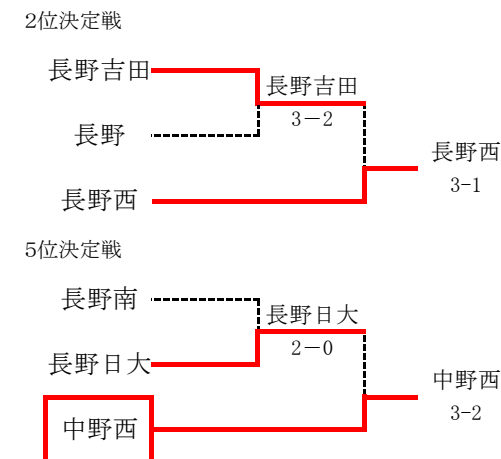

令和6年度 北信高等学校新人体育大会テニス競技会 兼 全国選抜高校テニス大会長野県北信予選大会

令和6年9月7日(土)・8日(日)
南長野運動公園テニスコート

女子

	学校名	監督	1	2	3	4	5	6	7	8	9
1	屋代	中村 浩一郎	櫻井 心遥②	北澤 葵②	杉浦 陽香②	高橋 美月②	永井 結衣①	内山 莉緒①	竹内 瑠那①	松本 真侑②	松本 七海①
3	中野西	江川 詩織	養田 もえ①	佐藤 花音②	栗林 亜夢②	徳竹 未羽②	渡邊 汐美②	徳竹 結菜②	横山 琴美①	山崎 日葵①	
4	長野吉田	久保田 真理	山口 奈々①	徳原 彩那①	東海林 彩絵②	立岩 日香里②	峯村 紗映①	伊部 史菜②	檀ノ原 明希②	中澤 ののみ①	
5	長野	山口 武	高橋 沙綾②	宮下 真綺①	村上 和花②	百瀬 こころ②	小松 美月①	草間 恵①	青木 優月①	一由 和紗①	
6	長野南	塩沢 洋平	富澤 香音①	石井 綺音①	荒井 夏美①	曾根川 仁那①	島田 幸歩①				
7	長野日大	松本 樹	長田 彩七①	新井 花菜②	中村 和奏②	松崎 天菜里②	岩嶋 莉子①				
8	長野西	高橋 優祐	山口 明莉②	宮本 萌未②	清水 保奈実①	牛澤 陽菜②	西川 七瑚①	磯貝 明里①	小澤 莉乃①	平林 環奈①	笠原 唯花①