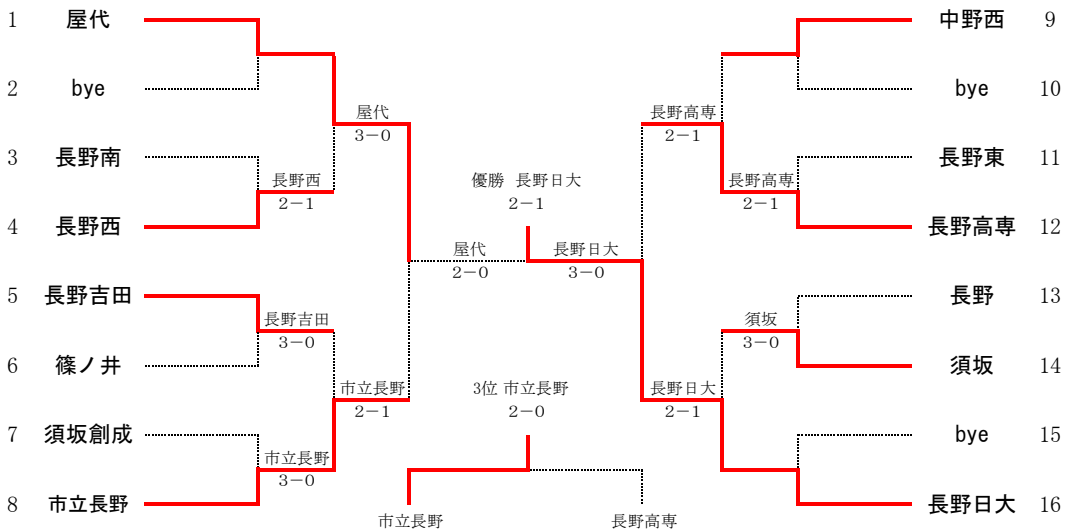

令和6年度 長野県高等学校総合体育大会テニス競技北信大会

令和6年5月11日(土)12日(日)18(土)19(日)
南長野運動公園テニスコート

男子

学校名	監督	1	2	3	4	5
1 屋代	塩原 啓佑	中村 文哉③	丸田 翼③	高野 叶翔③	丸田 倅士朗①	茂手木 笙馬③
3 長野南	塚田 喜幸	徳武 斗真②	中澤 樹平②	中島 雄星③	内山 陽介③	飯島 義道③
4 長野西	高橋 優祐	新谷 陽樹③	西澤 航③	清水 佑②	佐々木 祐大③	櫻井 京介③
5 長野吉田	赤塩 仁	天野 圭太②	西澤 広夢③	町田 航太郎②	神方 奏來③	河野 来珂③
6 篠ノ井	中川 直昭	大日野 七煌②	柳澤 碧斗②	柳澤 奏翔②	内山 亮③	久保 匠③
7 須坂創成	馬場 隆夫	三富 優空③	島田 青②	原山 駿②	山崎 葵羽①	
8 市立長野	丸山 みずき	西澤 幸村①	田中 翔③	山本 太陽③	檀原 悠希②	小林 良輔①
9 中野西	江川 詩織	内田 咲成③	池田 陽智③	出川 峻③	藤沢 凌平③	市村 紘夢③
11 長野東	中村 弘子	白土 大夢①	松山 一聖③	青木 佑真②	丸山 烈生③	青山 大河②
12 長野高専	中村 尚誉	菊池 龍成③	東 大智②	林 秀真②	土屋 慧悟②	上東 丈太郎②
13 長野	井出 敏彦	金井 晴士③	桑原 大知③	山崎 大馳②	石田 吏喜③	磯部 幸太郎②
14 須坂	倉田 幸洋	加藤 雄志③	三井 獅道③	加藤 駿哉①	冨沢 和貴③	小内 圭人②
16 長野日大	遠藤 康平	松岡 拓夢①	西窪 快②	牧野 凜之介③	柴本 翔伍③	吉池 飛鳥③