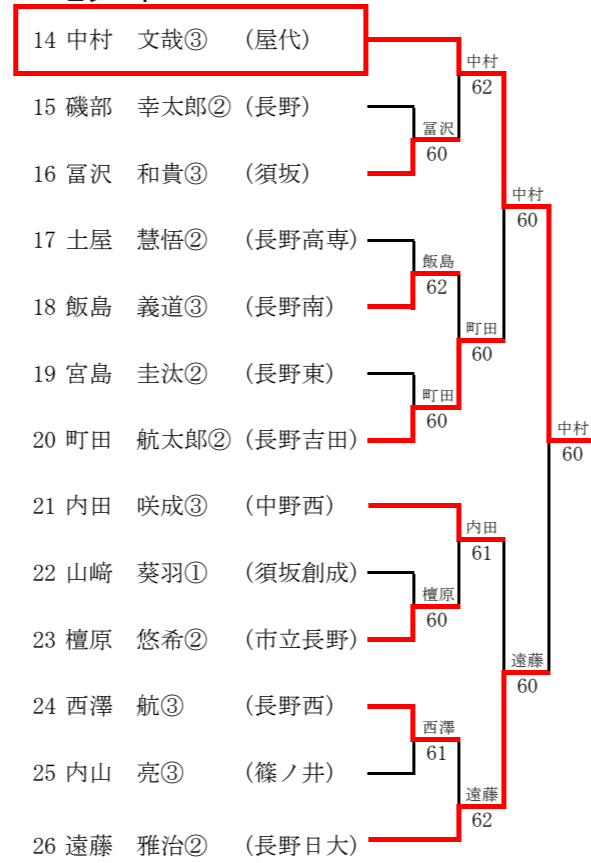

1R2	5	長野	2-1	長野吉田	6
D		荒井 秀美③ 浴本 萌花③	62	大屋 湊帆③ 立岩 日香里②	
S1		寺澤 帆乃佳③	26	赤木 文香③	
S2		高橋 沙綾②	60	東海林 彩絵②	

1R3	7	市立長野	0-3	長野日大	8
D		森 悠音① 池内 汐遙①	06	越 彩心③ 上野 依咲③	
S1		池田 美結③	06	横川 紗也③	
S2		栗林 湊未③	57	長田 彩七①	

準決	1	屋代	3-0	長野西	4
D		山口 あおい③ 山崎 結楓③	61	山口 明莉② 宮本 萌未②	
S1		櫻井 心遥②	60	堀田 千琴③	
S2		杉浦 陽香②	60	権田 琉衣③	

準決	5	長野	0-2	長野日大	8
D		荒井 秀美③ 浴本 萌花③	06	越 彩心③ 上野 依咲③	
S1		寺澤 帆乃佳③	26	横川 紗也③	
S2		高橋 沙綾②		滝沢 雛音③	

決勝	1	屋代	0-2	長野日大	8
D		山口 あおい③ 山崎 結楓③	57	越 彩心③ 上野 依咲③	
S1		櫻井 心遥②	54	横川 紗也③	
S2		杉浦 陽香②	06	滝沢 雛音③	

3決	4	長野西	0-3	長野	5
D		牛澤 陽菜② 権田 琉衣③	46	荒井 秀美③ 浴本 萌花③	
S1		山口 明莉②	(3)67	寺澤 帆乃佳③	
S2		宮本 萌未②	46	高橋 沙綾②	

男子シングルス

1シード

2シード

3シード

4シード

5シード

6シード

7シード

8シード

女子シングルス

1シード

2シード

3シード

4シード

5シード

6シード