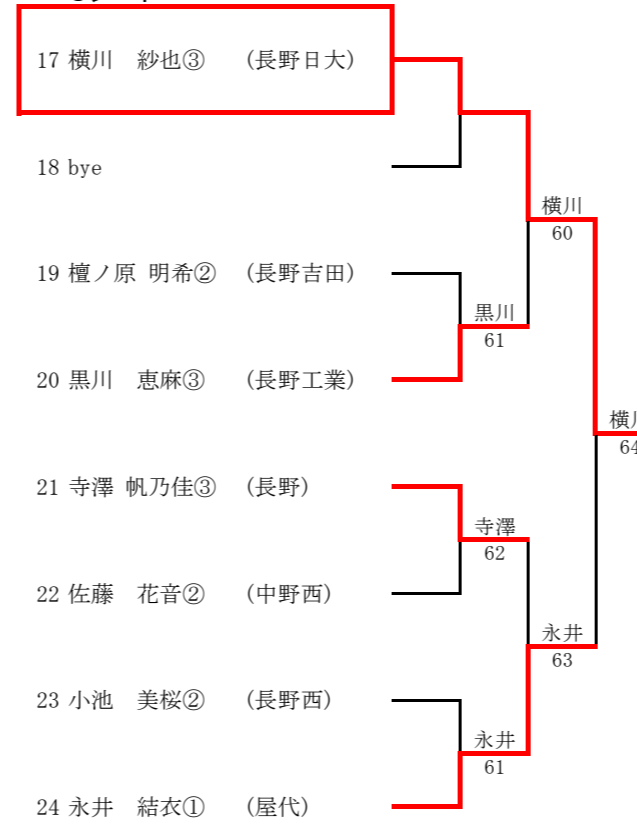

男子シングルス

1シード

2シード

3シード

4シード

5シード

6シード

7シード

8シード

女子シングルス

1シード

2シード

3シード

4シード

5シード

6シード

7シード

8シード

男子ダブルス

順位	選手名	所属	対戦相手	所属	スコア	選手名	所属	順位
1	松岡 拓夢① 遠藤 雅治②	(長野日大)	長野日大	菊池 龍成③ 東 大智②	60	(長野高専)	30	
2	中山 結太② 小林 薫平③	(中野西)	中野西	島田 青② 原山 駿②	61	(須坂創成)	31	
3	西村 奏人② 山崎 大馳②	(長野)	長野日大	佐藤 練③ 池田 誠③	62	(長野吉田)	32	
4	林 秀真② 土屋 慧悟②	(長野高専)	長野高専	新谷 陽樹③ 西澤 航③	62	(長野西)	33	
5	井川 元喜② 岡澤 樹②	(長野西)	長野吉田	近藤 悠生② 高橋 聡大②	63	(長野)	34	
6	新井 颯③ 宮崎 稔也③	(長野南)	長野吉田	内山 悠③ 北澤 柁平③	60	(屋代)	35	
7	神方 奏来③ 河野 来珂③	(長野吉田)	長野日大	山本 太陽③ 檀原 悠希②	62	(市立長野)	36	
8	西澤 幸村① 田中 翔③	(市立長野)	市立長野	茂手木 笙馬③ 山浦 遥人③	63	(屋代)	37	
9	丸田 皓希② 白田 燎央②	(長野南)	市立長野	内山 亮③ 鎌田 一希③	60	(篠ノ井)	38	
10	遊坂 隼人② 安藤 明希②	(長野西)	長野西	磯部 幸太郎② 木村 咲太②	61	(長野)	39	
11	三富 優空③ 山崎 葵羽①	(須坂創成)	長野日大	青木 佑真② 白土 大夢①	61	(長野東)	40	
12	横井 優也③ 室伏 暁②	(中野立志館)	中野立志館	黒岩 堯史② 西村 英高②	60	(長野日大)	41	
13	青山 大河② 岩本 晃太②	(長野東)	長野日大	西川 哲也② デビッドソン 理央②	61	(市立長野)	42	
14	杉田 紘昌② 寺島 諒祐②	(長野)	長野日大	内田 咲成③ 池田 陽智③	62	(中野西)	43	
15	西窪 快② 牧野 凜之介③	(長野日大)	長野日大	加藤 士郎③ 中島 聡太③	61	(屋代)	44	
16	加藤 雄志③ 三井 獅道③	(須坂)	須坂	小林 海舞② 久保村 優太②	64	(長野西)	45	
17	柳澤 奏翔② 久保 匠③	(篠ノ井)	中野西	関 奏佑③ 中澤 樹平②	76(0)	(長野南)	46	
18	市村 紘夢③ 広瀬 実喜③	(中野西)	須坂	山田 陵太③ 喜多 勝則③	62	(長野工業)	47	
19	内山 陽介③ 飯島 義道③	(長野南)	W.O.	大日野 七煌② 柳澤 碧斗②	60	(篠ノ井)	48	
20	幾嶋 悠介① 井上 凜太郎①	(市立長野)	屋代	天野 圭太② 西澤 広夢②	76(3)	(長野吉田)	49	
21	前島 駿翔② 西山 樹②	(長野吉田)	屋代	井上 聖也① 三井 亮佑①	61	(市立長野)	50	
22	酒井 優希② 松井 隆晟②	(屋代)	須坂	金井 晴士③ 桑原 大知③	60	(長野)	51	
23	出川 峻③ 藤沢 凌平③	(中野西)	中野西	柴本 翔伍③ 吉池 飛鳥③	61	(長野日大)	52	
24	池田 匠② 鹿熊 奏太②	(長野日大)	長野西	鶴田 夏基② 阿部 日向我②	75	(中野西)	53	
25	清水 佑② 櫻井 京介③	(長野西)	長野西	町田 航太郎② 松田 隆臣②	63	(長野吉田)	54	
26	石田 吏喜③ 橋本 麗生③	(長野)	屋代	加藤 駿哉① 富沢 和貴③	60	(須坂)	55	
27	小林 良輔① 西川 裕希①	(市立長野)	市立長野	中島 雄星③ 徳武 斗真②	63	(長野南)	56	
28	松山 一聖③ 丸山 烈生③	(長野東)	屋代	佐々木 祐大③ 森田 陽登③	62	(長野西)	57	
29	丸田 翼③ 高野 叶翔③	(屋代)	屋代	中村 文哉③ 丸田 倭士朗①	60	(屋代)	58	