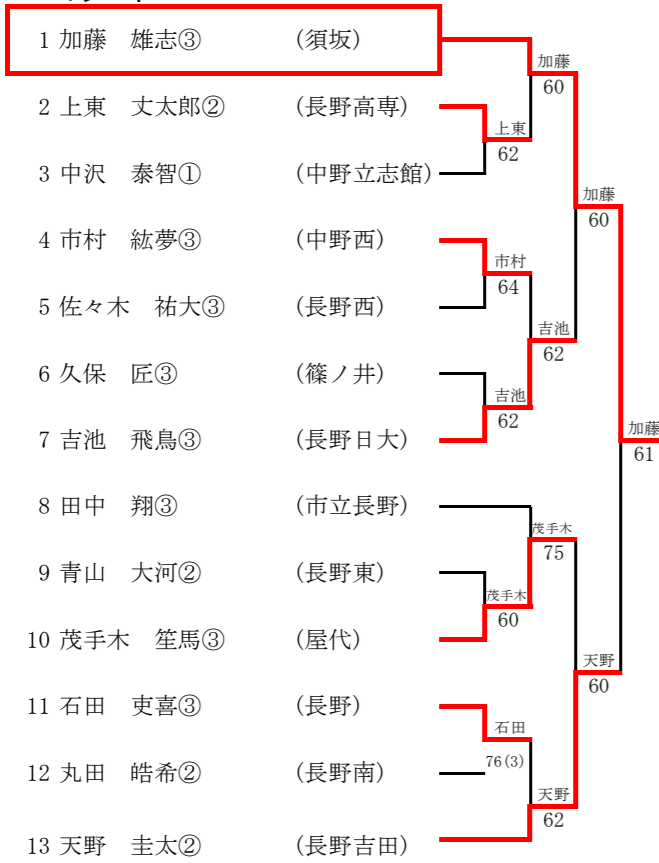

1R2	5	長野	2-1	長野吉田	6
D		荒井 秀美③ 浴本 萌花③	62	大屋 湊帆③ 立岩 日香里②	
S1		寺澤 帆乃佳③	26	赤木 文香③	
S2		高橋 沙綾②	60	東海林 彩絵②	

1R3	7	市立長野	0-3	長野日大	8
D		森 悠音① 池内 汐遙①	06	越 彩心③ 上野 依咲③	
S1		池田 美結③	06	横川 紗也③	
S2		栗林 湊未③	57	長田 彩七①	

準決	1	屋代	3-0	長野西	4
D		山口 あおい③ 山崎 結楓③	61	山口 明莉② 宮本 萌未②	
S1		櫻井 心遥②	60	堀田 千琴③	
S2		杉浦 陽香②	60	権田 琉衣③	

準決	5	長野	0-2	長野日大	8
D		荒井 秀美③ 浴本 萌花③	06	越 彩心③ 上野 依咲③	
S1		寺澤 帆乃佳③	26	横川 紗也③	
S2		高橋 沙綾②		滝沢 雛音③	

決勝	1	屋代	0-2	長野日大	8
D		山口 あおい③ 山崎 結楓③	57	越 彩心③ 上野 依咲③	
S1		櫻井 心遥②	54	横川 紗也③	
S2		杉浦 陽香②	06	滝沢 雛音③	

3決	4	長野西	0-3	長野	5
D		牛澤 陽菜② 権田 琉衣③	46	荒井 秀美③ 浴本 萌花③	
S1		山口 明莉②	(3)67	寺澤 帆乃佳③	
S2		宮本 萌未②	46	高橋 沙綾②	

男子シングルス

1シード

2シード

3シード

4シード

5シード

6シード

7シード