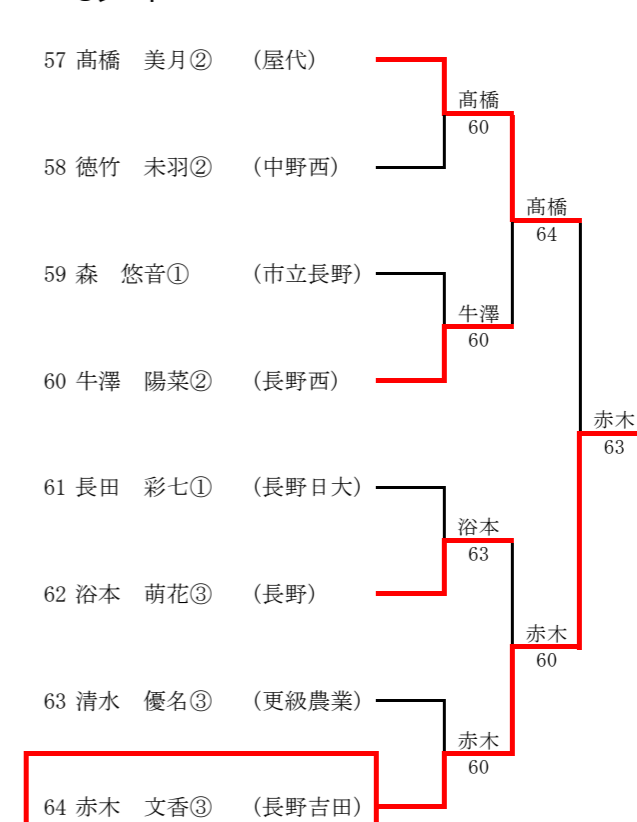

男子シングルス

1シード

2シード

3シード

4シード

5シード

6シード

7シード

8シード

女子シングルス

1シード

2シード

3シード

4シード

5シード

6シード

7シード

8シード

男子ダブルス

順位	選手名	所属	対戦相手	所属	スコア	選手名	所属	順位
1	松岡 拓夢① 遠藤 雅治②	(長野日大)	長野日大	菊池 龍成③ 東 大智②	60	(長野高専)	30	
2	中山 結太② 小林 薫平③	(中野西)	中野西	島田 青② 原山 駿②	61	(須坂創成)	31	
3	西村 奏人② 山崎 大馳②	(長野)	長野日大	佐藤 練③ 池田 誠③	62	(長野吉田)	32	
4	林 秀真② 土屋 慧悟②	(長野高専)	長野高専	新谷 陽樹③ 西澤 航③	62	(長野西)	33	
5	井川 元喜② 岡澤 樹②	(長野西)	長野吉田	近藤 悠生② 高橋 聡大②	63	(長野)	34	
6	新井 颯③ 宮崎 稔也③	(長野南)	長野吉田	内山 悠③ 北澤 柁平③	60	(屋代)	35	
7	神方 奏来③ 河野 来珂③	(長野吉田)	長野日大	山本 太陽③ 檀原 悠希②	62	(市立長野)	36	
8	西澤 幸村① 田中 翔③	(市立長野)	市立長野	茂手木 笙馬③ 山浦 遥人③	63	(屋代)	37	
9	丸田 皓希② 白田 燎央②	(長野南)	市立長野	内山 亮③ 鎌田 一希③	60	(篠ノ井)	38	
10	遊坂 隼人② 安藤 明希②	(長野西)	長野西	磯部 幸太郎② 木村 咲太②	61	(長野)	39	
11	三富 優空③ 山崎 葵羽①	(須坂創成)	長野日大	青木 佑真② 白土 大夢①	61	(長野東)	40	
12	横井 優也③ 室伏 暁②	(中野立志館)	中野立志館	黒岩 堯史② 西村 英高②	60	(長野日大)	41	
13	青山 大河② 岩本 晃太②	(長野東)	長野日大	西川 哲也② デビッドソン 理央②	61	(市立長野)	42	
14	杉田 紘昌② 寺島 諒祐②	(長野)	長野日大	内田 咲成③ 池田 陽智③	62	(中野西)	43	
15	西窪 快② 牧野 凜之介③	(長野日大)	長野日大	加藤 士郎③ 中島 聡太③	61	(屋代)	44	
16	加藤 雄志③ 三井 獅道③	(須坂)	須坂	小林 海舞② 久保村 優太②	64	(長野西)	45	
17	柳澤 奏翔② 久保 匠③	(篠ノ井)	中野西	関 奏佑③ 中澤 樹平②	76(0)	(長野南)	46	
18	市村 紘夢③ 広瀬 実喜③	(中野西)	須坂	山田 陵太③ 喜多 勝則③	62	(長野工業)	47	
19	内山 陽介③ 飯島 義道③	(長野南)	W.O.	大日野 七煌② 柳澤 碧斗②	60	(篠ノ井)	48	
20	幾嶋 悠介① 井上 凜太郎①	(市立長野)	屋代	天野 圭太② 西澤 広夢②	76(3)	(長野吉田)	49	
21	前島 駿翔② 西山 樹②	(長野吉田)	屋代	井上 聖也① 三井 亮佑①	61	(市立長野)	50	
22	酒井 優希② 松井 隆晟②	(屋代)	須坂	金井 晴士③ 桑原 大知③	60	(長野)	51	
23	出川 峻③ 藤沢 凌平③	(中野西)	中野西	柴本 翔伍③ 吉池 飛鳥③	61	(長野日大)	52	
24	池田 匠② 鹿熊 奏太②	(長野日大)	長野西	鶴田 夏基② 阿部 日向我②	75	(中野西)	53	
25	清水 佑② 櫻井 京介③	(長野西)	長野西	町田 航太郎② 松田 隆臣②	63	(長野吉田)	54	
26	石田 吏喜③ 橋本 麗生③	(長野)	屋代	加藤 駿哉① 富沢 和貴③	60	(須坂)	55	
27	小林 良輔① 西川 裕希①	(市立長野)	市立長野	中島 雄星③ 徳武 斗真②	63	(長野南)	56	
28	松山 一聖③ 丸山 烈生③	(長野東)	屋代	佐々木 祐大③ 森田 陽登③	62	(長野西)	57	
29	丸田 翼③ 高野 叶翔③	(屋代)	屋代	中村 文哉③ 丸田 倭士朗①	60	(屋代)	58	