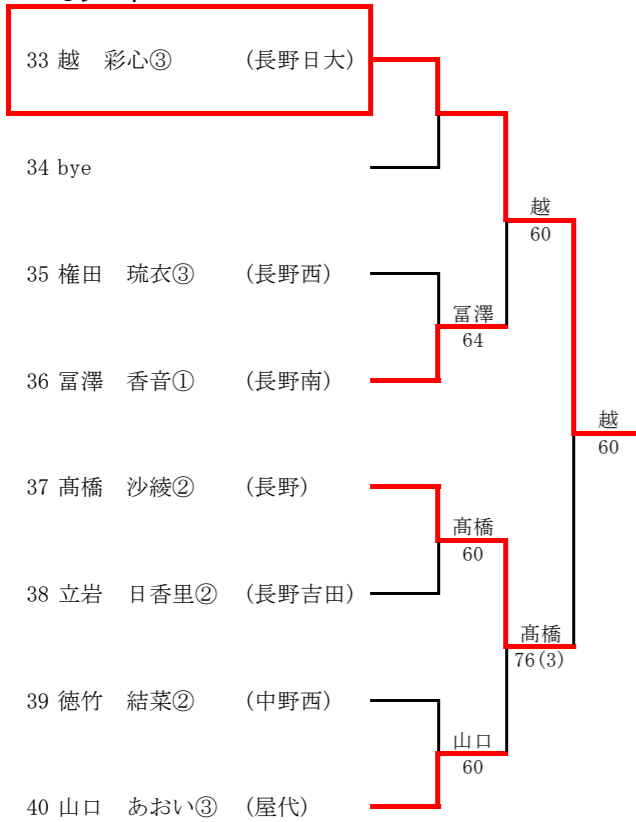

男子シングルス

1シード

2シード

3シード

4シード

5シード

6シード

7シード

8シード

女子シングルス

1シード

2シード

3シード

4シード

5シード

6シード

7シード

8シード

男子ダブルス

順位	選手名	所属	対戦相手	所属	スコア	選手名	所属	順位
1	松岡 拓夢① 遠藤 雅治②	(長野日大)	長野日大	菊池 龍成③ 東 大智②	60	(長野高専)	30	
2	中山 結太② 小林 薫平③	(中野西)	中野西	島田 青② 原山 駿②	61	(須坂創成)	31	
3	西村 奏人② 山崎 大馳②	(長野)	長野日大	佐藤 練③ 池田 誠③	62	(長野吉田)	32	
4	林 秀真② 土屋 慧悟②	(長野高専)	長野高専	新谷 陽樹③ 西澤 航③	62	(長野西)	33	
5	井川 元喜② 岡澤 樹②	(長野西)	長野吉田	近藤 悠生② 高橋 聡大②	63	(長野)	34	
6	新井 颯③ 宮崎 稔也③	(長野南)	長野吉田	内山 悠③ 北澤 柁平③	60	(屋代)	35	
7	神方 奏来③ 河野 来珂③	(長野吉田)	長野日大	山本 太陽③ 檀原 悠希②	62	(市立長野)	36	
8	西澤 幸村① 田中 翔③	(市立長野)	市立長野	茂手木 笙馬③ 山浦 遥人③	63	(屋代)	37	
9	丸田 皓希② 白田 燎央②	(長野南)	市立長野	内山 亮③ 鎌田 一希③	60	(篠ノ井)	38	
10	遊坂 隼人② 安藤 明希②	(長野西)	長野西	磯部 幸太郎② 木村 咲太②	61	(長野)	39	
11	三富 優空③ 山崎 葵羽①	(須坂創成)	長野日大	青木 佑真② 白土 大夢①	61	(長野東)	40	
12	横井 優也③ 室伏 暁②	(中野立志館)	中野立志館	黒岩 堯史② 西村 英高②	60	(長野日大)	41	
13	青山 大河② 岩本 晃太②	(長野東)	長野日大	西川 哲也② デビッドソン 理央②	61	(市立長野)	42	
14	杉田 紘昌② 寺島 諒祐②	(長野)	長野日大	内田 咲成③ 池田 陽智③	62	(中野西)	43	
15	西窪 快② 牧野 凜之介③	(長野日大)	長野日大	加藤 士郎③ 中島 聡太③	61	(屋代)	44	
16	加藤 雄志③ 三井 獅道③	(須坂)	須坂	小林 海舞② 久保村 優太②	64	(長野西)	45	
17	柳澤 奏翔② 久保 匠③	(篠ノ井)	中野西	関 奏佑③ 中澤 樹平②	76(0)	(長野南)	46	
18	市村 紘夢③ 広瀬 実喜③	(中野西)	須坂	山田 陵太③ 喜多 勝則③	62	(長野工業)	47	
19	内山 陽介③ 飯島 義道③	(長野南)	W.O.	大日野 七煌② 柳澤 碧斗②	60	(篠ノ井)	48	
20	幾嶋 悠介① 井上 凜太郎①	(市立長野)	屋代	天野 圭太② 西澤 広夢②	76(3)	(長野吉田)	49	
21	前島 駿翔② 西山 樹②	(長野吉田)	屋代	井上 聖也① 三井 亮佑①	61	(市立長野)	50	
22	酒井 優希② 松井 隆晟②	(屋代)	須坂	金井 晴士③ 桑原 大知③	60	(長野)	51	
23	出川 峻③ 藤沢 凌平③	(中野西)	中野西	柴本 翔伍③ 吉池 飛鳥③	61	(長野日大)	52	
24	池田 匠② 鹿熊 奏太②	(長野日大)	長野西	鶴田 夏基② 阿部 日向我②	75	(中野西)	53	
25	清水 佑② 櫻井 京介③	(長野西)	長野西	町田 航太郎② 松田 隆臣②	63	(長野吉田)	54	
26	石田 吏喜③ 橋本 麗生③	(長野)	屋代	加藤 駿哉① 富沢 和貴③	60	(須坂)	55	
27	小林 良輔① 西川 裕希①	(市立長野)	市立長野	中島 雄星③ 徳武 斗真②	63	(長野南)	56	
28	松山 一聖③ 丸山 烈生③	(長野東)	屋代	佐々木 祐大③ 森田 陽登③	62	(長野西)	57	
29	丸田 翼③ 高野 叶翔③	(屋代)	屋代	中村 文哉③ 丸田 倭士朗①	60	(屋代)	58	