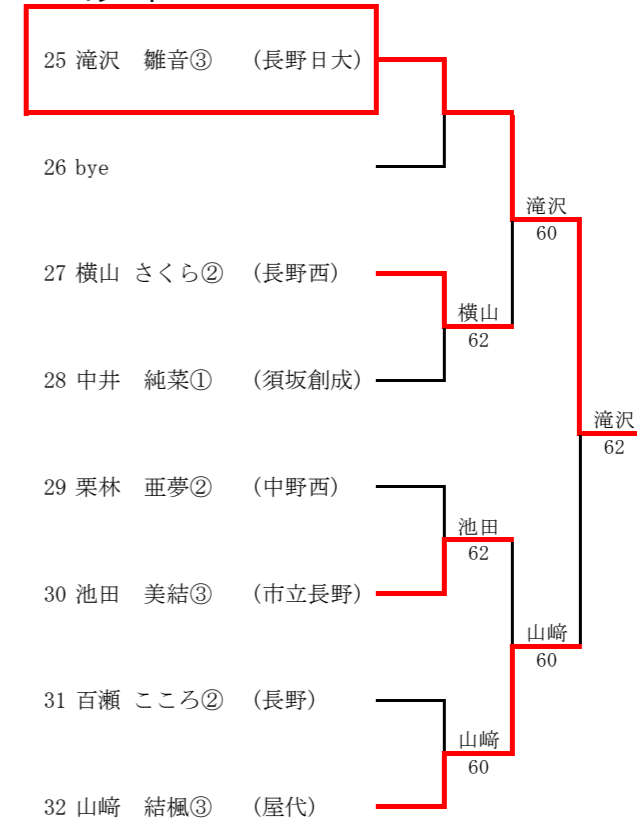

男子シングルス

1シード

2シード

3シード

4シード

5シード

6シード

7シード

8シード

女子シングルス

1シード

2シード

3シード

4シード

5シード

6シード

7シード

8シード

男子ダブルス

順位	選手名	所属	対戦相手	所属	スコア	選手名	所属	順位
1	松岡 拓夢① 遠藤 雅治②	(長野日大)	長野日大	菊池 龍成③ 東 大智②	60	(長野高専)	30	
2	中山 結太② 小林 薫平③	(中野西)	中野西	島田 青② 原山 駿②	61	(須坂創成)	31	
3	西村 奏人② 山崎 大馳②	(長野)	長野日大	佐藤 練③ 池田 誠③	62	(長野吉田)	32	
4	林 秀真② 土屋 慧悟②	(長野高専)	長野高専	新谷 陽樹③ 西澤 航③	62	(長野西)	33	
5	井川 元喜② 岡澤 樹②	(長野西)	長野吉田	近藤 悠生② 高橋 聡大②	63	(長野)	34	
6	新井 颯③ 宮崎 稔也③	(長野南)	長野吉田	内山 悠③ 北澤 柁平③	60	(屋代)	35	
7	神方 奏来③ 河野 来珂③	(長野吉田)	長野日大	山本 太陽③ 檀原 悠希②	62	(市立長野)	36	
8	西澤 幸村① 田中 翔③	(市立長野)	市立長野	茂手木 笙馬③ 山浦 遥人③	63	(屋代)	37	
9	丸田 皓希② 白田 燎央②	(長野南)	市立長野	内山 亮③ 鎌田 一希③	60	(篠ノ井)	38	
10	遊坂 隼人② 安藤 明希②	(長野西)	長野西	磯部 幸太郎② 木村 咲太②	61	(長野)	39	
11	三富 優空③ 山崎 葵羽①	(須坂創成)	長野日大	青木 佑真② 白土 大夢①	61	(長野東)	40	
12	横井 優也③ 室伏 暁②	(中野立志館)	中野立志館	黒岩 堯史② 西村 英高②	60	(長野日大)	41	
13	青山 大河② 岩本 晃太②	(長野東)	長野日大	西川 哲也② デビッドソン 理央②	61	(市立長野)	42	
14	杉田 紘昌② 寺島 諒祐②	(長野)	長野日大	内田 咲成③ 池田 陽智③	62	(中野西)	43	
15	西窪 快② 牧野 凜之介③	(長野日大)	長野日大	加藤 士郎③ 中島 聡太③	61	(屋代)	44	
16	加藤 雄志③ 三井 獅道③	(須坂)	須坂	小林 海舞② 久保村 優太②	64	(長野西)	45	
17	柳澤 奏翔② 久保 匠③	(篠ノ井)	中野西	関 奏佑③ 中澤 樹平②	76(0)	(長野南)	46	
18	市村 紘夢③ 広瀬 実喜③	(中野西)	須坂	山田 陵太③ 喜多 勝則③	62	(長野工業)	47	
19	内山 陽介③ 飯島 義道③	(長野南)	W.O.	大日野 七煌② 柳澤 碧斗②	60	(篠ノ井)	48	
20	幾嶋 悠介① 井上 凜太郎①	(市立長野)	屋代	天野 圭太② 西澤 広夢②	76(3)	(長野吉田)	49	
21	前島 駿翔② 西山 樹②	(長野吉田)	屋代	井上 聖也① 三井 亮佑①	61	(市立長野)	50	
22	酒井 優希② 松井 隆晟②	(屋代)	須坂	金井 晴士③ 桑原 大知③	60	(長野)	51	
23	出川 峻③ 藤沢 凌平③	(中野西)	中野西	柴本 翔伍③ 吉池 飛鳥③	61	(長野日大)	52	
24	池田 匠② 鹿熊 奏太②	(長野日大)	長野西	鶴田 夏基② 阿部 日向我②	75	(中野西)	53	
25	清水 佑② 櫻井 京介③	(長野西)	長野西	町田 航太郎② 松田 隆臣②	63	(長野吉田)	54	
26	石田 吏喜③ 橋本 麗生③	(長野)	屋代	加藤 駿哉① 富沢 和貴③	60	(須坂)	55	
27	小林 良輔① 西川 裕希①	(市立長野)	市立長野	中島 雄星③ 徳武 斗真②	63	(長野南)	56	
28	松山 一聖③ 丸山 烈生③	(長野東)	屋代	佐々木 祐大③ 森田 陽登③	62	(長野西)	57	
29	丸田 翼③ 高野 叶翔③	(屋代)	屋代	中村 文哉③ 丸田 倭士朗①	60	(屋代)	58	