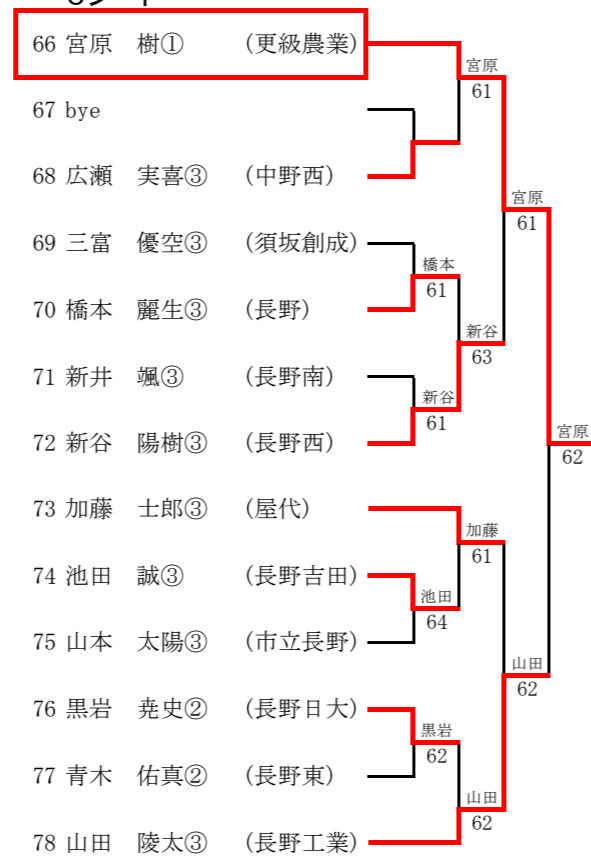

準決	5	長野	0-2	長野日大	8
D		荒井 秀美③ 浴本 萌花③	06	越 彩心③ 上野 依咲③	
S1		寺澤 帆乃佳③	26	横川 紗也③	
S2		高橋 沙綾②		滝沢 雛音③	

決勝	1	屋代	0-2	長野日大	8
D		山口 あおい③ 山崎 結楓③	57	越 彩心③ 上野 依咲③	
S1		櫻井 心遥②	54	横川 紗也③	
S2		杉浦 陽香②	06	滝沢 雛音③	

3決	4	長野西	0-3	長野	5
D		牛澤 陽菜② 権田 琉衣③	46	荒井 秀美③ 浴本 萌花③	
S1		山口 明莉②	(3)67	寺澤 帆乃佳③	
S2		宮本 萌未②	46	高橋 沙綾②	

男子シングルス

1シード

2シード

3シード

4シード

5シード

6シード

7シード

8シード

女子シングルス

1シード

2シード

3シード

4シード

5シード

6シード