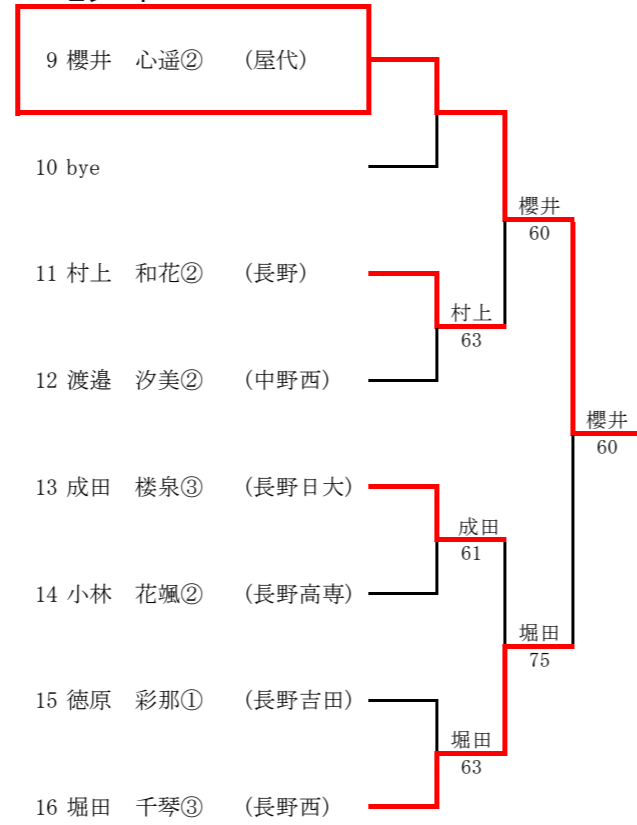

男子シングルス

1シード

2シード

3シード

4シード

5シード

6シード

7シード

8シード

女子シングルス

1シード

2シード

3シード

4シード

5シード

6シード

7シード

8シード

男子ダブルス

順位	選手名	所属	対戦相手	所属	スコア	選手名	所属	順位
1	松岡 拓夢① 遠藤 雅治②	(長野日大)	長野日大	菊池 龍成③ 東 大智②	60	(長野高専)	30	
2	中山 結太② 小林 薫平③	(中野西)	中野西	島田 青② 原山 駿②	61	(須坂創成)	31	
3	西村 奏人② 山崎 大馳②	(長野)	長野日大	佐藤 練③ 池田 誠③	62	(長野吉田)	32	
4	林 秀真② 土屋 慧悟②	(長野高専)	長野高専	新谷 陽樹③ 西澤 航③	62	(長野西)	33	
5	井川 元喜② 岡澤 樹②	(長野西)	長野吉田	近藤 悠生② 高橋 聡大②	63	(長野)	34	
6	新井 颯③ 宮崎 稔也③	(長野南)	長野吉田	内山 悠③ 北澤 柁平③	60	(屋代)	35	
7	神方 奏来③ 河野 来珂③	(長野吉田)	長野日大	山本 太陽③ 檀原 悠希②	62	(市立長野)	36	
8	西澤 幸村① 田中 翔③	(市立長野)	市立長野	茂手木 笙馬③ 山浦 遥人③	63	(屋代)	37	
9	丸田 皓希② 白田 燎央②	(長野南)	市立長野	内山 亮③ 鎌田 一希③	60	(篠ノ井)	38	
10	遊坂 隼人② 安藤 明希②	(長野西)	長野西	磯部 幸太郎② 木村 咲太②	61	(長野)	39	
11	三富 優空③ 山崎 葵羽①	(須坂創成)	長野日大	青木 佑真② 白土 大夢①	61	(長野東)	40	
12	横井 優也③ 室伏 暁②	(中野立志館)	中野立志館	黒岩 堯史② 西村 英高②	60	(長野日大)	41	
13	青山 大河② 岩本 晃太②	(長野東)	長野日大	西川 哲也② デビッドソン 理央②	61	(市立長野)	42	
14	杉田 紘昌② 寺島 諒祐②	(長野)	長野日大	内田 咲成③ 池田 陽智③	62	(中野西)	43	
15	西窪 快② 牧野 凜之介③	(長野日大)	長野日大	加藤 士郎③ 中島 聡太③	61	(屋代)	44	
16	加藤 雄志③ 三井 獅道③	(須坂)	須坂	小林 海舞② 久保村 優太②	64	(長野西)	45	
17	柳澤 奏翔② 久保 匠③	(篠ノ井)	中野西	関 奏佑③ 中澤 樹平②	76(0)	(長野南)	46	
18	市村 紘夢③ 広瀬 実喜③	(中野西)	須坂	山田 陵太③ 喜多 勝則③	62	(長野工業)	47	
19	内山 陽介③ 飯島 義道③	(長野南)	W.O.	大日野 七煌② 柳澤 碧斗②	60	(篠ノ井)	48	
20	幾嶋 悠介① 井上 凜太郎①	(市立長野)	屋代	天野 圭太② 西澤 広夢②	76(3)	(長野吉田)	49	
21	前島 駿翔② 西山 樹②	(長野吉田)	屋代	井上 聖也① 三井 亮佑①	61	(市立長野)	50	
22	酒井 優希② 松井 隆晟②	(屋代)	須坂	金井 晴士③ 桑原 大知③	60	(長野)	51	
23	出川 峻③ 藤沢 凌平③	(中野西)	中野西	柴本 翔伍③ 吉池 飛鳥③	61	(長野日大)	52	
24	池田 匠② 鹿熊 奏太②	(長野日大)	長野西	鶴田 夏基② 阿部 日向我②	75	(中野西)	53	
25	清水 佑② 櫻井 京介③	(長野西)	長野西	町田 航太郎② 松田 隆臣②	63	(長野吉田)	54	
26	石田 吏喜③ 橋本 麗生③	(長野)	屋代	加藤 駿哉① 富沢 和貴③	60	(須坂)	55	
27	小林 良輔① 西川 裕希①	(市立長野)	市立長野	中島 雄星③ 徳武 斗真②	63	(長野南)	56	
28	松山 一聖③ 丸山 烈生③	(長野東)	屋代	佐々木 祐大③ 森田 陽登③	62	(長野西)	57	
29	丸田 翼③ 高野 叶翔③	(屋代)	屋代	中村 文哉③ 丸田 倭士朗①	60	(屋代)	58	