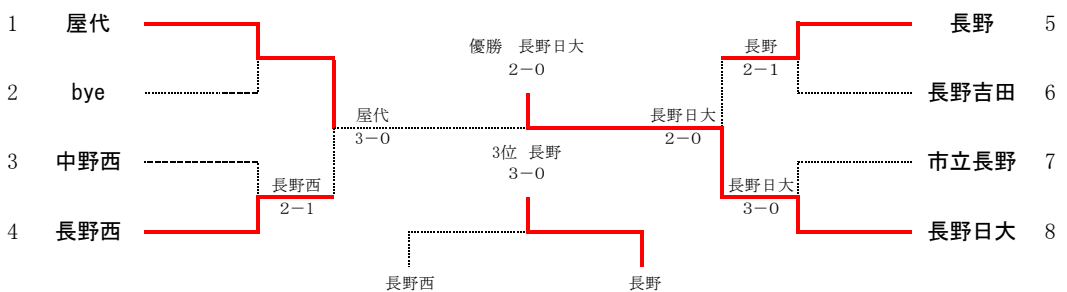

女子

学校名	監督	1	2	3	4	5
1 屋代	中村 浩一郎	櫻井 心遥②	杉浦 陽香②	北澤 葵②	山口 あおい③	山崎 結楓③
3 中野西	横田 文彦	市川 真妃③	栗林 亜夢②	佐藤 花音②	渡邊 汐美②	徳竹 結菜②
4 長野西	上野 修	堀田 千琴③	山口 明莉②	宮本 萌未②	牛澤 陽菜②	権田 琉衣③
5 長野	山口 武	寺澤 帆乃佳③	高橋 沙綾②	荒井 秀美③	浴本 萌花③	木村 碧③
6 長野吉田	久保田 真理	赤木 文香③	大屋 湊帆③	立岩 日香里②	東海林 彩絵②	檀ノ原 明希②
7 市立長野	山岡 翠	池田 美結③	栗林 湊未③	森 悠音①	池内 汐遙①	
8 長野日大	松本 樹	横川 紗也③	滝沢 雛音③	越 彩心③	上野 依咲③	長田 彩七①