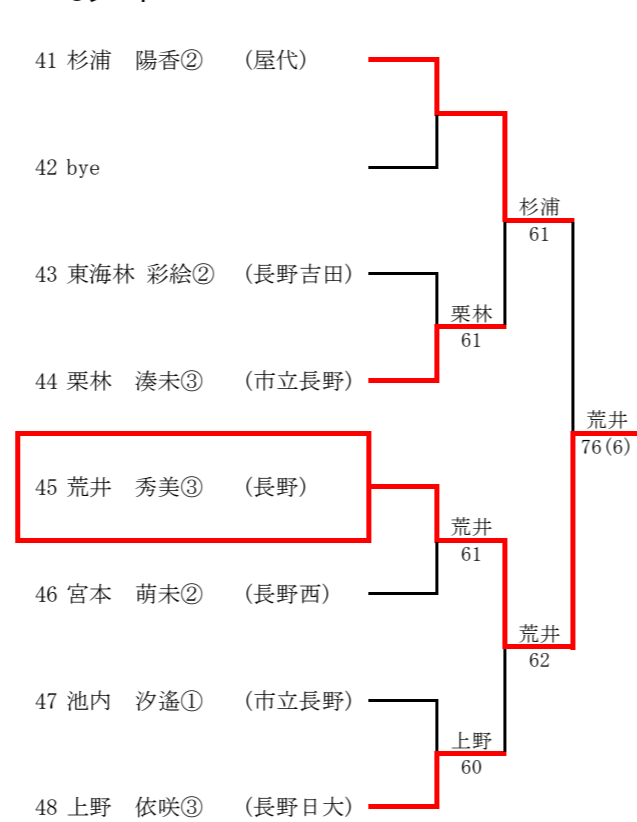

男子シングルス

1シード

2シード

3シード

4シード

5シード

6シード

7シード

8シード

女子シングルス

1シード

2シード

3シード

4シード

5シード

6シード

7シード

8シード

男子ダブルス

順位	選手名	所属	対戦相手	所属	スコア	選手名	所属	順位
1	松岡 拓夢① 遠藤 雅治②	(長野日大)	長野日大	菊池 龍成③ 東 大智②	60	(長野高専)	30	
2	中山 結太② 小林 薫平③	(中野西)	中野西	島田 青② 原山 駿②	61	(須坂創成)	31	
3	西村 奏人② 山崎 大馳②	(長野)	長野日大	佐藤 練③ 池田 誠③	62	(長野吉田)	32	
4	林 秀真② 土屋 慧悟②	(長野高専)	長野高専	新谷 陽樹③ 西澤 航③	62	(長野西)	33	
5	井川 元喜② 岡澤 樹②	(長野西)	長野吉田	近藤 悠生② 高橋 聡大②	63	(長野)	34	
6	新井 颯③ 宮崎 稔也③	(長野南)	長野吉田	内山 悠③ 北澤 柁平③	60	(屋代)	35	
7	神方 奏来③ 河野 来珂③	(長野吉田)	長野日大	山本 太陽③ 檀原 悠希②	62	(市立長野)	36	
8	西澤 幸村① 田中 翔③	(市立長野)	市立長野	茂手木 笙馬③ 山浦 遥人③	63	(屋代)	37	
9	丸田 皓希② 白田 燎央②	(長野南)	市立長野	内山 亮③ 鎌田 一希③	60	(篠ノ井)	38	
10	遊坂 隼人② 安藤 明希②	(長野西)	長野西	磯部 幸太郎② 木村 咲太②	61	(長野)	39	
11	三富 優空③ 山崎 葵羽①	(須坂創成)	長野日大	青木 佑真② 白土 大夢①	61	(長野東)	40	
12	横井 優也③ 室伏 暁②	(中野立志館)	中野立志館	黒岩 堯史② 西村 英高②	60	(長野日大)	41	
13	青山 大河② 岩本 晃太②	(長野東)	長野日大	西川 哲也② デビッドソン 理央②	61	(市立長野)	42	
14	杉田 紘昌② 寺島 諒祐②	(長野)	長野日大	内田 咲成③ 池田 陽智③	62	(中野西)	43	
15	西窪 快② 牧野 凜之介③	(長野日大)	長野日大	加藤 士郎③ 中島 聡太③	61	(屋代)	44	
16	加藤 雄志③ 三井 獅道③	(須坂)	須坂	小林 海舞② 久保村 優太②	64	(長野西)	45	
17	柳澤 奏翔② 久保 匠③	(篠ノ井)	中野西	関 奏佑③ 中澤 樹平②	76(0)	(長野南)	46	
18	市村 紘夢③ 広瀬 実喜③	(中野西)	須坂	山田 陵太③ 喜多 勝則③	62	(長野工業)	47	
19	内山 陽介③ 飯島 義道③	(長野南)	W.O.	大日野 七煌② 柳澤 碧斗②	60	(篠ノ井)	48	
20	幾嶋 悠介① 井上 凜太郎①	(市立長野)	屋代	天野 圭太② 西澤 広夢②	76(3)	(長野吉田)	49	
21	前島 駿翔② 西山 樹②	(長野吉田)	屋代	井上 聖也① 三井 亮佑①	61	(市立長野)	50	
22	酒井 優希② 松井 隆晟②	(屋代)	須坂	金井 晴士③ 桑原 大知③	60	(長野)	51	
23	出川 峻③ 藤沢 凌平③	(中野西)	中野西	柴本 翔伍③ 吉池 飛鳥③	61	(長野日大)	52	
24	池田 匠② 鹿熊 奏太②	(長野日大)	長野西	鶴田 夏基② 阿部 日向我②	75	(中野西)	53	
25	清水 佑② 櫻井 京介③	(長野西)	長野西	町田 航太郎② 松田 隆臣②	63	(長野吉田)	54	
26	石田 吏喜③ 橋本 麗生③	(長野)	屋代	加藤 駿哉① 富沢 和貴③	60	(須坂)	55	
27	小林 良輔① 西川 裕希①	(市立長野)	市立長野	中島 雄星③ 徳武 斗真②	63	(長野南)	56	
28	松山 一聖③ 丸山 烈生③	(長野東)	屋代	佐々木 祐大③ 森田 陽登③	62	(長野西)	57	
29	丸田 翼③ 高野 叶翔③	(屋代)	屋代	中村 文哉③ 丸田 倭士朗①	60	(屋代)	58	