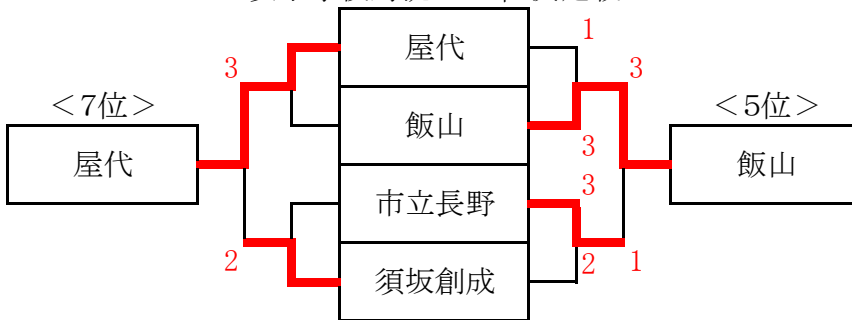

決勝(1位)トーナメント

令和6年度長野県高等学校総合体育大会卓球競技 北信大会

令和6年5月9日(木)
南長野運動公園体育館

男子学校対抗3位決定戦

男子学校対抗5～8位決定戦

1位	長野工業
2位	長野吉田
3位	長野俊英
4位	長野日大
5位	中野西
6位	須坂創成
7位	長野
8位	篠ノ井

女子学校対抗3位決定戦

女子学校対抗5～8位決定戦