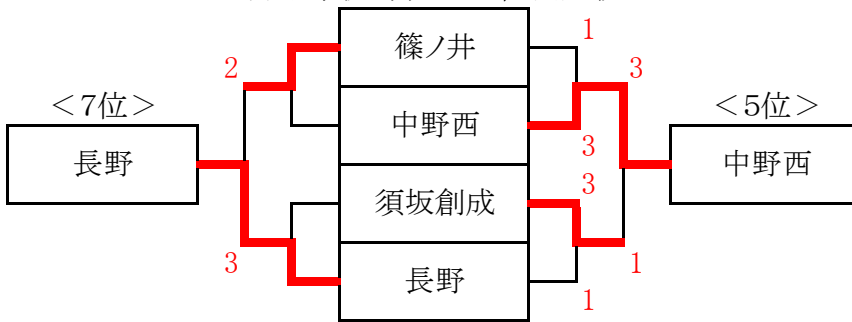

決勝(1位)トーナメント

令和6年度長野県高等学校総合体育大会卓球競技 北信大会

令和6年5月9日(木)
南長野運動公園体育館

男子学校対抗3位決定戦

男子学校対抗5～8位決定戦

1位	長野工業
2位	長野吉田
3位	長野俊英
4位	長野日大
5位	中野西
6位	須坂創成
7位	長野
8位	篠ノ井

女子学校対抗3位決定戦

女子学校対抗5～8位決定戦