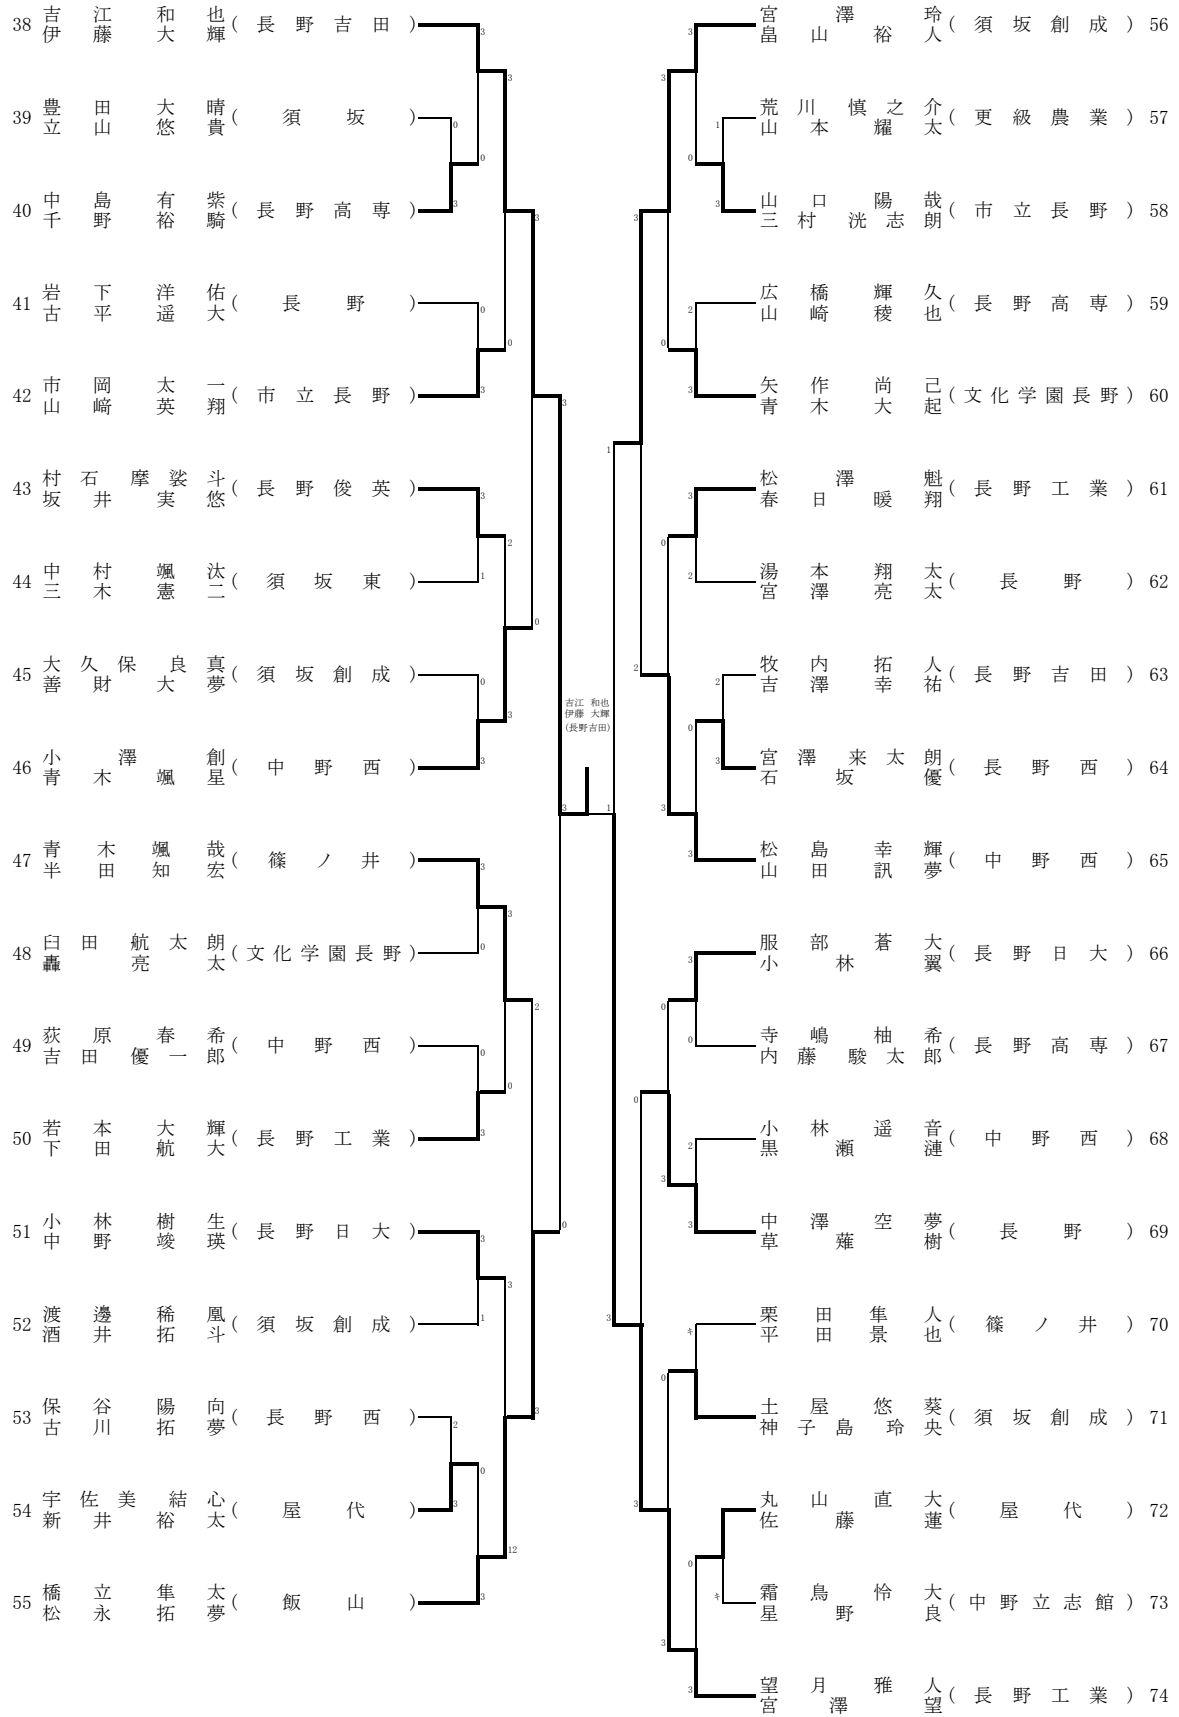

令和6年度長野県高等学校総合体育大会卓球競技 北信大会

令和6年5月11日(土)
南長野運動公園体育館

男子ダブルス(2)