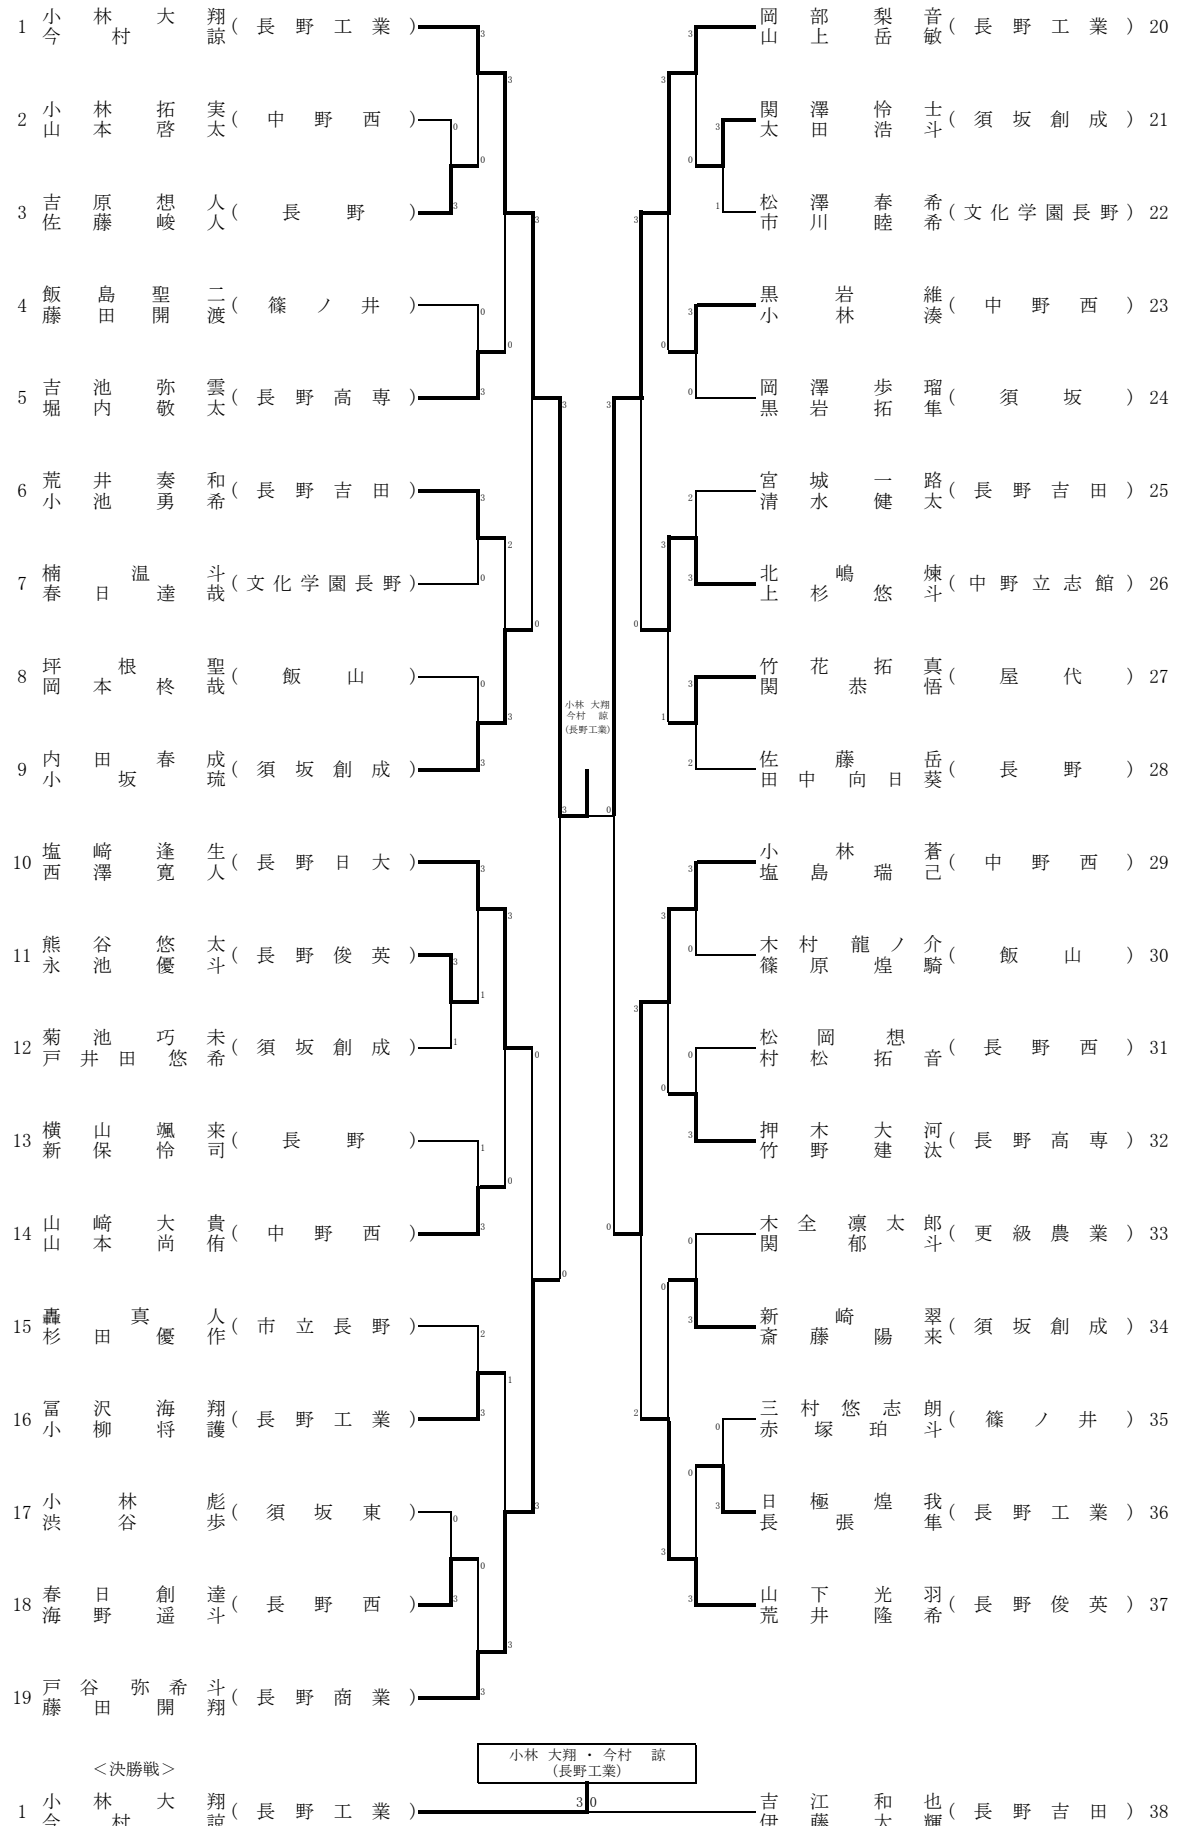

小林大翔②
(長野工業)
3 1 0

令和6年度長野県高等学校総合体育大会卓球競技 北信大会

令和6年5月10日(金)

南長野運動公園体育館

女子シングルス

令和6年度長野県高等学校総合体育大会卓球競技 北信大会

令和6年5月11日(土)
南長野運動公園体育館

男子ダブルス(1)