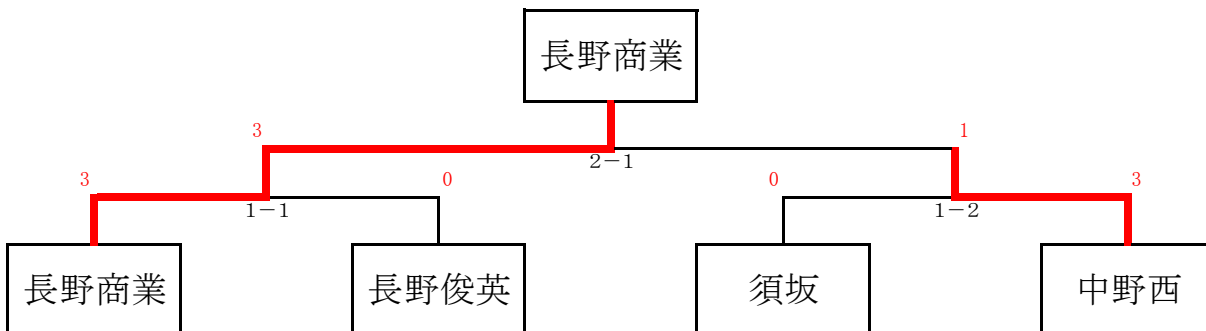

令和6年度長野県高等学校総合体育大会卓球競技 北信大会

令和6年5月9日(木)

南長野運動公園体育館

女子学校対抗

予選リーグ

A	学校名	長野商業	屋代	長野西	文化学園長野	勝	負	P	順位
①	長野商業		3-0	3-0	3-0	3	0		1
②	屋代	0-3		3-1	3-0	2	1		2
③	長野西	0-3	1-3		3-1	1	2		3
④	文化学園長野	0-3	0-3	1-3		0	3		4

B	学校名	中野西	須坂創成	須坂東	勝	負	P	順位
①	中野西		3-0	3-0	2	0		1
②	須坂創成	0-3		3-0	1	1		2
③	須坂東	0-3	0-3		0	2		3

C	学校名	須坂	市立長野	長野清泉	勝	負	P	順位
①	須坂		3-1	3-0	2	0		1
②	市立長野	1-3		3-1	1	1		2
③	長野清泉	0-3	1-3		0	2		3

D	学校名	飯山	長野俊英	長野	勝	負	P	順位
①	飯山		1-3	3-1	1	1		2
②	長野俊英	3-1		3-1	2	0		1
③	長野	1-3	1-3		0	2		3

決勝(1位)トーナメント