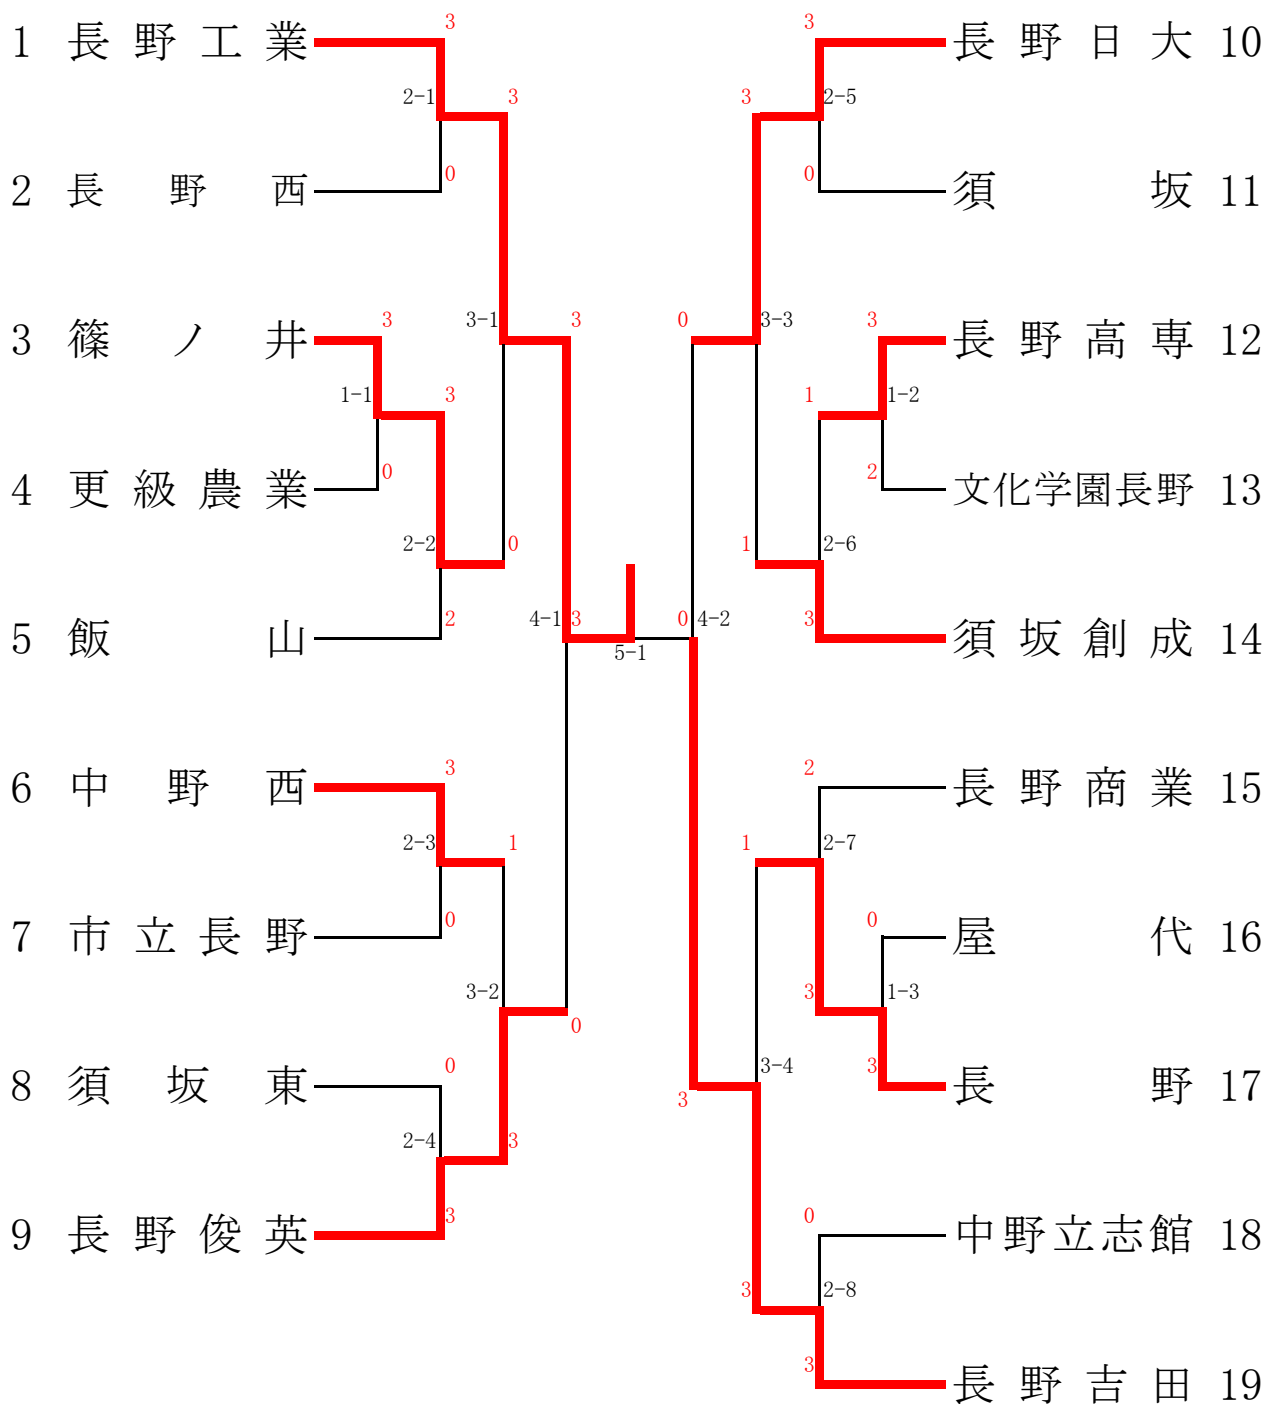

令和6年度長野県高等学校総合体育大会卓球競技 北信大会

令和6年5月9日(木)

南長野運動公園体育館

男子学校対抗